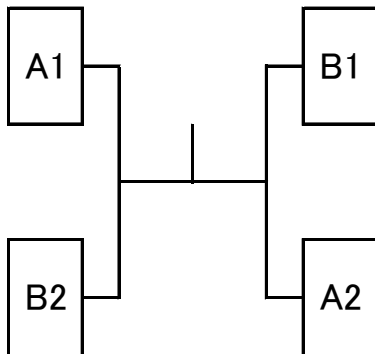

第107回名古屋市大会

混合銅 A			2025. 4. 13 / 千種SC		
1	明倫	東区	2	豊田エクセル	南区
3	あやはたサクセス	熱田区			
時間	コート	対 戦			線審・スコアラー
10:50	4	明倫	1 : 2	豊田エクセル	あやはたサクセス
11:50		明倫	2 : 0	あやはたサクセス	豊田エクセル
13:50		豊田エクセル	2 : 0	あやはたサクセス	明倫

混合銅 B			2025. 4. 20 / 千種SC		
4	大宝ベニユーズ	熱田区	5	エスペランサ	中川区
6	ジョイフルA	熱田区			
時間	コート	対 戦			線審・スコアラー
10:20	4	大宝ベニユーズ	:	エスペランサ	ジョイフルA
13:20		大宝ベニユーズ	:	ジョイフルA	エスペランサ
15:20		エスペランサ	:	ジョイフルA	大宝ベニユーズ

混合銅 決勝		2025. 4. 27 / 千種SC			
A1	豊田エクセル	A2	明倫		
B1		B2			
時間	コート	対戦 / 線審・スコアラー			
11:20	4	A1 : B2			
11:20	5	B1 : A2			
12:50	4	A1・B2 : B1・A2