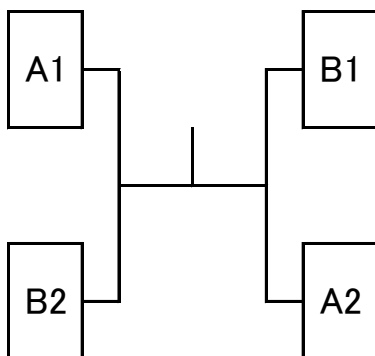

第107回名古屋市大会

女子銀 A			2025. 4. 13 / 千種SC			
1	山吹女子	東区	2	八熊わいわいW	中川区	
3	稲葉地シュシュ	中村区	4	矢田レディース	東区	
時間	コート	対 戦		線審・スコアラー		
10:20	2	山吹女子	0 : 2	八熊わいわいW	稲葉地シュシュ	
11:20		稲葉地シュシュ	2 : 1	矢田レディース	八熊わいわいW	
12:20		山吹女子	0 : 2	稲葉地シュシュ	矢田レディース	
13:50		八熊わいわいW	0 : 2	矢田レディース	山吹女子	
14:50		山吹女子	0 : 2	矢田レディース	八熊わいわいW 稲葉地シュシュ	
15:20		5	八熊わいわいW	1 : 2	稲葉地シュシュ	山吹女子 矢田レディース

女子銀 B			2025. 4. 20 / 千種SC		
5	五反田ミント	中川区	6	笠寺フォルテ	南区
7	アクア	港区	8	米野ラッキー	中村区
時間	コート	対 戦		線審・スコアラー	
9:50	2	五反田ミント	:	笠寺フォルテ	アクア
10:50		アクア	:	米野ラッキー	笠寺フォルテ
11:50		五反田ミント	:	アクア	米野ラッキー
13:20		笠寺フォルテ	:	米野ラッキー	五反田ミント
14:20		五反田ミント	:	米野ラッキー	笠寺フォルテ アクア
15:20		笠寺フォルテ	:	アクア	五反田ミント 米野ラッキー

女子銀 決勝		2025. 4. 27 / 千種SC	
A1	稲葉地シュシュ	A2	矢田レディース
B1		B2	
時間	コート	対戦 / 線審・スコアラー	
9:50	1	A1 : B2	
9:50	2	B1 : A2	
12:50	2	A1・B2 : B1・A2