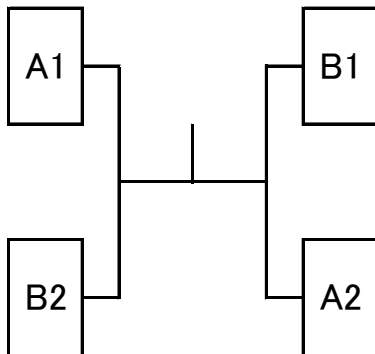

第107回名古屋市大会

混合紺 A			2025. 4. 13 / 千種SC		
1	ウイング徳川	東区	2	ビック.バン	中川区
3	八熊	中川区			
時間	コート	対 戦		線審・スコアラー	
10:20	7	ウイング徳川	2 : 0	ビック.バン	八熊
13:20		ウイング徳川	2 : 0	八熊	ビック.バン
14:50		ビック.バン	2 : 0	八熊	ウイング徳川

混合紺 B			2025. 4. 20 / 千種SC		
4	アンビシャス	名東区	5	大生アリエス	南区
6	穂波	瑞穂区			
時間	コート	対 戦		線審・スコアラー	
11:20	5	アンビシャス	:	大生アリエス	穂波
12:50		アンビシャス	:	穂波	大生アリエス
14:20		大生アリエス	:	穂波	アンビシャス

混合紺 決勝		2025. 4. 27 / 千種SC			
A1	ウイング徳川	A2	ビック.バン		
B1		B2			
時間	コート	対戦 / 線審・スコアラー			
9:50	4	A1 : B2			
9:50	5	B1 : A2			
11:50	4	A1・B2 : B1・A2