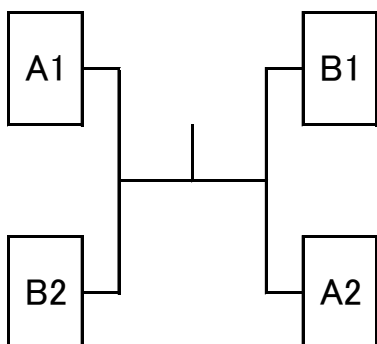

第107回名古屋市大会

混合銀 A			2025. 4. 13 / 千種SC		
1	高田A	瑞穂区	2	清水	北区
3	笠寺フェニックス	南区	4	ファイヤー諏訪	中村区
時間	コート	対 戦		線審・スコアラー	
10:20	1	高田A	2 : 0	清水	笠寺フェニックス
11:20		笠寺フェニックス	2 : 0	ファイヤー諏訪	清水
12:20		高田A	2 : 0	笠寺フェニックス	ファイヤー諏訪
13:50		清水	1 : 2	ファイヤー諏訪	高田A
14:50		高田A	2 : 1	ファイヤー諏訪	清水 笠寺フェニックス
15:20	4	清水	1 : 2	笠寺フェニックス	高田A ファイヤー諏訪

混合銀 B			2025. 4. 20 / 千種SC		
5	西味鏡	北区	6	豊田レンジャー	南区
7	明治グランツ	南区	8	あやはたトライ	熱田区
時間	コート	対 戦		線審・スコアラー	
9:50	1	西味鏡	:	豊田レンジャー	明治グランツ
10:50		明治グランツ	:	あやはたトライ	豊田レンジャー
11:50		西味鏡	:	明治グランツ	あやはたトライ
13:20		豊田レンジャー	:	あやはたトライ	西味鏡
14:20		西味鏡	:	あやはたトライ	豊田レンジャー 明治グランツ
15:20		豊田レンジャー	:	明治グランツ	西味鏡 あやはたトライ

混合銀 決勝		2025. 4. 27 / 千種SC			
A1	B1	A1	高田A	A2	笠寺フェニックス
B2	A2	B1		B2	
時間	コート	対戦 / 線審・スコアラー			
10:20	1	A1 : B2			
10:20	2	B1 : A2			
12:50	1	A1・B2 : B1・A2