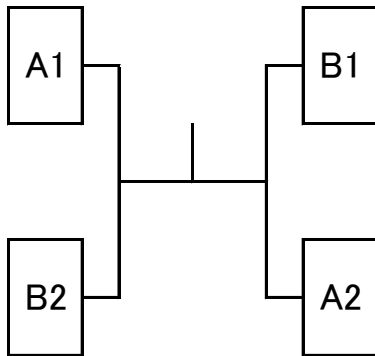

第107回名古屋市大会

混合金 A			2025. 4. 13 / 千種SC		
1	アクエリアスD・D	名東区	2	伝馬	南区
3	五反田	中川区	4	野立	熱田区
時間	コート	対 戦		線審・スコアラー	
10:50	1	アクエリアスDD : 伝馬		五反田	
11:50		五反田 : 野立		伝馬	
13:20		アクエリアスDD : 五反田		野立	
14:20		伝馬 : 野立		アクエリアスDD	
15:20		アクエリアスDD : 野立		伝馬 五反田	
15:50		伝馬 : 五反田		アクエリアスDD 野立	

混合金 B			2025. 4. 20 / 千種SC		
5	楠	北区	6	アクエリアスT・T	名東区
7	ミーティア	名東区	8	兵庫フレンズ	東郷町
時間	コート	対 戦		線審・スコアラー	
10:20	1	楠 : アクエリアスT・T		ミーティア	
11:20		ミーティア : 兵庫フレンズ		アクエリアスT・T	
12:50		楠 : ミーティア		兵庫フレンズ	
13:50		アクエリアスT・T : 兵庫フレンズ		楠	
14:50		楠 : 兵庫フレンズ		アクエリアスTT ミーティア	
15:50		アクエリアスT・T : ミーティア		楠 兵庫フレンズ	

混合金 決勝		2025. 4. 27 / 千種SC			
A1	B1	A1	A2		
B2	A2	B1	B2		
時間	コート	対戦 / 線審・スコアラー			
11:20	1	A1 : B2			
11:20	2	B1 : A2			
13:20	2	A1・B2 : B1・A2