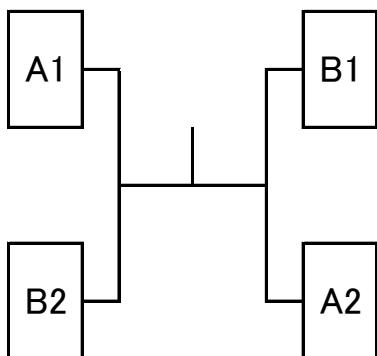

第107回名古屋市大会

混合青 A			2025. 4. 13 / 千種SC		
1	金城マリン	北区	2	南天白	天白
3	高田B	瑞穂区	4	八社技研工業	中村区
時間	コート	対 戦		線審・スコアラー	
10:20	5	金城マリン	:	南天白	高田B
11:20		高田B	:	八社技研工業	南天白
12:20		金城マリン	:	高田B	八社技研工業
13:20		南天白	:	八社技研工業	金城マリン
14:20		金城マリン	:	八社技研工業	南天白 高田B
14:50		南天白	:	高田B	金城マリン 八社技研工業

混合青 B			2025. 4. 20 / 千種SC		
5	ナインバレット	中村区	6	浦里	緑区
7	ジョイフルB	熱田区	8	名北サンライズ	北区
時間	コート	対 戦		線審・スコアラー	
9:50	5	ナインバレット	:	浦里	ジョイフルB
10:50		ジョイフルB	:	名北サンライズ	浦里
11:50		ナインバレット	:	ジョイフルB	名北サンライズ
13:50		浦里	:	名北サンライズ	ナインバレット
14:50		ナインバレット	:	名北サンライズ	浦里 ジョイフルB
15:50		浦里	:	ジョイフルB	ナインバレット 名北サンライズ

混合青 決勝		2025. 4. 27 / 千種SC			
A1	B1	A1	A2		
B2	A2	B1	B2		
時間	コート	対戦 / 線審・スコアラー			
10:20	4	A1 : B2			
10:20	5	B1 : A2			
11:50	2	A1・B2 : B1・A2