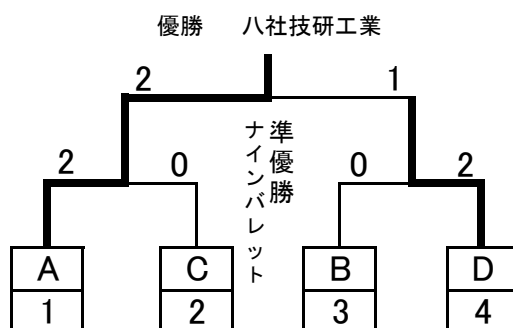

混合紺 A		2024. 10. 20 / 千種SC			
1	アンビシャス	名東区	2	金城マリン	北区
3	八社技研工業	中村区			
時間	コート	対 戦		線審・スコアラー	
10:20	5	アンビシャス	1 : 2	金城マリン	八社技研工業
11:20		金城マリン	0 : 2	八社技研工業	アンビシャス
12:20		アンビシャス	0 : 2	八社技研工業	金城マリン
14:50		八社技研工業	2 : 0	高田B	
混合紺 B		2024. 10. 20 / 千種SC			
4	高田B	瑞穂区	5	豊田エース	南区
6	南天白	天白区			
時間	コート	対 戦		線審・スコアラー	
10:50	5	高田B	2 : 0	豊田エース	南天白
11:50		豊田エース	0 : 2	南天白	高田B
13:20		高田B	1 : 2	南天白	豊田エース
15:20		南天白	2 : 1	金城マリン	
混合紺 C		2024. 10. 27 / 中村SC			
7	名北サンライズ	北区	8	大生アリエス	南区
9	八熊	中川区			
時間	コート	対 戦		線審・スコアラー	
10:20	7	名北サンライズ	2 : 0	大生アリエス	八熊
11:50		大生アリエス	2 : 0	八熊	名北サンライズ
14:20		名北サンライズ	2 : 1	八熊	大生アリエス
15:20	5	名北サンライズ	2 : 0	ジョイフルB	
混合紺 D		2024. 10. 27 / 中村SC			
10	ナインバレット	中村区	11	フレスコ	瑞穂区
12	ジョイフルB	熱田区			
時間	コート	対 戦		線審・スコアラー	
10:50	7	ナインバレット	2 : 0	フレスコ	ジョイフルB
12:50		フレスコ	0 : 2	ジョイフルB	ナインバレット
14:50	4	ナインバレット	2 : 1	ジョイフルB	フレスコ
15:20	6	ナインバレット	2 : 0	大生アリエス	
混合紺 決勝		2024. 11. 3 / 千種SC			

A	八社技研工業	
B	南天白	
C	名北サンライズ	
D	ナインバレット	
時間	コート	対 戦
9:50	5	八社技研工業 : 名北サンライズ
9:50	6	南天白 : ナインバレット
11:50	5	A・C : B・D