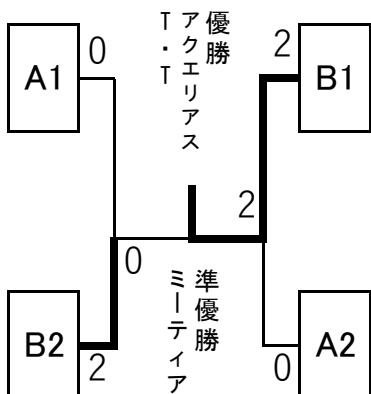

混合金 A		2024. 10. 20 / 千種SC			
1	西味鏡	北区	2	アクエリアスD・D	名東区
3	兵庫フレンズ	東郷町			
時間	コート	対 戦			線審・スコアラー
10:50	1	西味鏡	0 親善	2 アクエリアスD・D	兵庫フレンズ
11:50		アクエリアスD・D	2 : 0	兵庫フレンズ	西味鏡
13:50		西味鏡	0 親善	2 兵庫フレンズ	アクエリアスD・D

混合金 B		2024. 10. 27 / 中村SC			
4	ミーティア	名東区	5	アクエリアスT・T	名東区
6	ファイヤー諏訪	中村区			
時間	コート	対 戦			線審・スコアラー
10:20	1	ミーティア	0 : 2	アクエリアスT・T	ファイヤー諏訪
11:20		アクエリアスT・T	2 : 0	ファイヤー諏訪	ミーティア
13:20		ミーティア	2 : 0	ファイヤー諏訪	アクエリアスT・T

混合金 決勝		2024. 11. 3 / 千種SC			
A1	0	アクエリアスD・D	A2	兵庫フレンズ	
B1	2	アクエリアスT・T	B2	ミーティア	
時間	コート	対 戦			
11:50	1	アクエリアスD・D	:	ミーティア	
11:50	2	アクエリアスT・T	:	兵庫フレンズ	
13:20	2	A1・B2	:	B1・A2