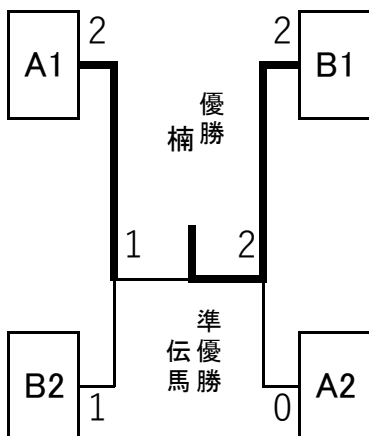

混合銀 A		2024. 10. 20 / 千種SC			
1	伝馬	南区	2	マックス	天白区
3	五反田	中川区	4	あやはたサクセス	熱田区
時間	コート	対 戦			線審・スコアラー
10:20	1	伝馬	1 : 2	マックス	五反田
11:20		五反田	2 : 1	あやはたサクセス	マックス
12:20		伝馬	2 : 0	五反田	あやはたサクセス
13:20		マックス	2 : 0	あやはたサクセス	伝馬
14:20		伝馬	2 : 0	あやはたサクセス	マックス 五反田
14:50		マックス	1 : 2	五反田	伝馬 あやはたサクセス

混合銀 B		2024. 10. 27 / 中村SC			
5	野立	熱田区	6	豊田エクセル	南区
7	楠	北区	8	あやはたトライ	熱田区
時間	コート	対 戦			線審・スコアラー
9:50	1	野立	2 親善 0	豊田エクセル	楠
10:50		楠	2 : 0	あやはたトライ	豊田エクセル
11:50		野立	0 : 2	楠	あやはたトライ
12:50		豊田エクセル	0 親善 2	あやはたトライ	野立
13:50		野立	2 : 1	あやはたトライ	豊田エクセル
14:20		豊田エクセル	0 親善 2	楠	野立

混合銀 決勝		2024. 11. 3 / 千種SC			
A1	伝馬	A2	マックス		
B1	楠	B2	野立		
時間	コート	対 戦			
10:50	1	伝馬	:	野立	
10:50	2	楠	:	マックス	
12:50	1	A1・B2	:	B1・A2