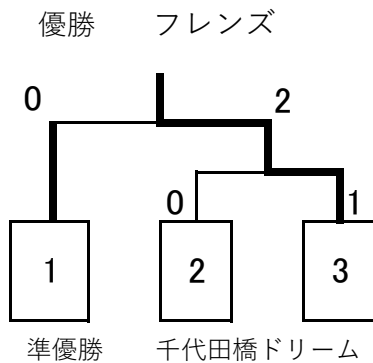

家族A		2024. 10. 20 / 千種SC			
1	松栄	昭和区	2	千代田橋ドリーム	千種区
3	稲葉地アリエル	中村区			
時間	コート	対 戦		線審・スコアラー	
10:20	6	松栄	0 : 2	千代田橋ドリーム	稲葉地アリエル
11:50		千代田橋ドリーム	2 : 0	稲葉地アリエル	松栄
13:50		松栄	0 : 2	稲葉地アリエル	千代田橋ドリーム
家族B					
4	こめのドラゴン	中村区	5	フレンズ	西区
6	かなれ	名東区			
時間	コート	対 戦		線審・スコアラー	
10:50	6	こめのドラゴン	0 : 2	フレンズ	かなれ
12:20		フレンズ	2 : 0	かなれ	こめのドラゴン
14:20		こめのドラゴン	2 : 1	かなれ	フレンズ
家族C					
7	稲葉地ジーニー	中村区	8	楠	北区
9	千代田橋ファイト	千種区			
時間	コート	対 戦		線審・スコアラー	
11:20	6	稲葉地ジーニー	0 : 2	楠	千代田橋ファイト
13:20		楠	2 : 0	千代田橋ファイト	稲葉地ジーニー
14:20	5	稲葉地ジーニー	1 : 0	千代田橋ファイト	楠

家族 決勝		2024. 10. 20 / 千種SC	
1	千代田橋ドリーム		
2	楠		
3	フレンズ		
時間	コート	対戦 / 線審・スコアラー	
14:50	6	楠	: フレンズ
15:20		千代田橋ドリーム	: フレンズ