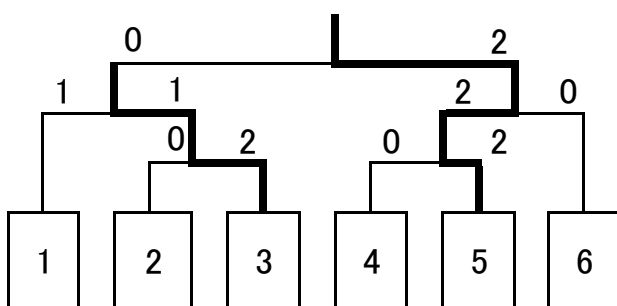

オレンジ E		2024. 10. 27 / 中村SC			
14	輝絆	尾張旭市	15	キング	北区
16	ひきやま	名東区			
時間	コート	対 戦			線審・スコアラー
10:20	6	輝絆	0 : 2 キング		ひきやま
11:50		キング	2 親善 0 ひきやま		輝絆
13:50		輝絆	2 親善 0 ひきやま		キング
オレンジ F					
17	つぶつぶオレンジA	東区	18	ちどり	南区
19	堀田クラブ	瑞穂区	20	BアンドG	中川区
時間	コート	対 戦			線審・スコアラー
10:50	6	つぶつぶオレンジA	2 : 0 BアンドG		堀田クラブ
12:50		ちどり	1 : 2 堀田クラブ		つぶつぶオレンジA
14:20		堀田クラブ	0 : 2 BアンドG		ちどり
14:50		つぶつぶオレンジA	1 : 0 ちどり		BアンドG

オレンジ 決勝		2024. 11. 3 / 千種SC	
1	トルネード	優勝	
2	つぶつぶオレンジB	SIC YGB	
3	つぶつぶオレンジA		
4	キング		
5	SIC YGB		
6	杉村		
時間	コート	対戦 / 線審・スコアラー	
9:50	5	2・3線審・スコアラー	
9:50	6	4・5線審・スコアラー	
10:20	5	つぶつぶオレンジB	: つぶつぶオレンジA
10:20	6	キング	: SIC YGB
11:20	5	トルネード	: 2・3
11:20	6	4・5	: 杉村
12:50	5	1・2・3	: 4・5・6

準優勝 つぶつぶオレンジA