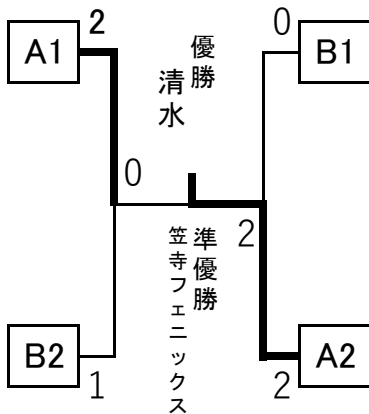

混合銅 A		2024. 10. 20 / 千種SC			
1	広見ベアーズ	中川区	2	笠寺フェニックス	南区
3	清水	北区			
時間	コート	対 戦			線審・スコアラー
10:50	3	広見ベアーズ	0 : 2	笠寺フェニックス	清水
11:50		笠寺フェニックス	2 : 0	清水	広見ベアーズ
13:50		広見ベアーズ	0 : 2	清水	笠寺フェニックス

混合銅 B		2024. 10. 27 / 中村SC			
4	豊田レンジャー	南区	5	明治グランツ	南区
6	バッカス	名東区			
時間	コート	対 戦			線審・スコアラー
10:20	3	豊田レンジャー	0 : 2	明治グランツ	バッカス
11:20		明治グランツ	2 : 0	バッカス	豊田レンジャー
13:20		豊田レンジャー	2 : 0	バッカス	明治グランツ

混合銅 決勝		2024. 11. 3 / 千種SC			
A1	2	笠寺フェニックス	A2	清水	
B1	0	明治グランツ	B2	豊田レンジャー	
時間	コート	対戦 / 線審・スコアラー			
10:50	3	笠寺フェニックス	:	豊田レンジャー	
10:50	4	明治グランツ	:	清水	
12:50	3	A1・B2	:	B1・A2