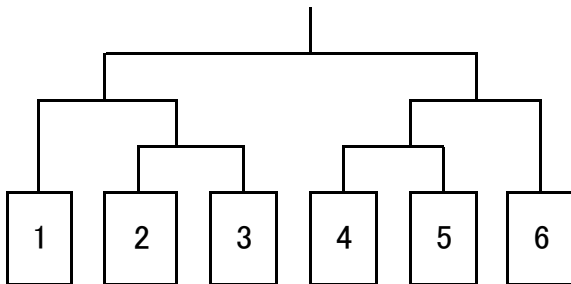

オレンジ E		2024. 10. 27 / 中村SC			
14	輝絆	尾張旭市	15	キング	北区
16	ひきやま	名東区			
時間	コート	対 戦			線審・スコアラ―
10:20	6	輝絆	0 : 2 キング		ひきやま
11:50		キング	2 : 0 ひきやま		輝絆
13:50		輝絆	2 : 0 ひきやま		キング
オレンジ F					
17	つぶつぶオレンジA	東区	18	ちどり	南区
19	堀田クラブ	瑞穂区	20	BアンドG	中川区
時間	コート	対 戦			線審・スコアラ―
10:50	6	つぶつぶオレンジA	2 : 0 BアンドG		堀田クラブ
12:50		ちどり	1 : 2 堀田クラブ		つぶつぶオレンジA
14:20		堀田クラブ	0 : 2 BアンドG		ちどり
14:50		つぶつぶオレンジA	1 : 0 ちどり		BアンドG

オレンジ 決勝		2024. 11. 3 / 千種SC	
1	トルネード	2	つぶつぶオレンジB
3	つぶつぶオレンジA	4	キング
5	SIC YGB	6	杉村
時間	コート	対戦 / 線審・スコアラ―	
9:50	5	2・3線審・スコアラ―	
9:50	6	4・5線審・スコアラ―	
10:20	5	つぶつぶオレンジB : つぶつぶオレンジA	
10:20	6	キング : SIC YGB	
11:20	5	トルネード : 2・3	
11:20	6	4・5 : 杉村	
12:50	5	1・2・3 : 4・5・6