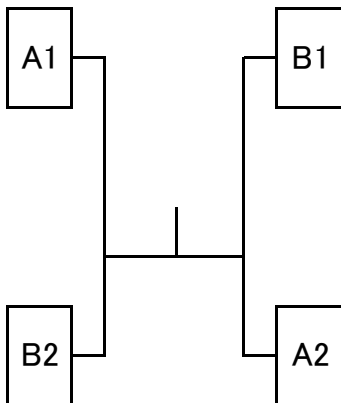

混合銀 A		2024. 10. 20 / 千種SC			
1	伝馬	南区	2	マックス	天白区
3	五反田	中川区	4	あやはたサクセス	熱田区
時間	コート	対 戦			線審・スコアラー
10:20	1	伝馬	1 : 2	マックス	五反田
11:20		五反田	2 : 1	あやはたサクセス	マックス
12:20		伝馬	2 : 0	五反田	あやはたサクセス
13:20		マックス	2 : 0	あやはたサクセス	伝馬
14:20		伝馬	2 : 0	あやはたサクセス	マックス 五反田
14:50		マックス	1 : 2	五反田	伝馬 あやはたサクセス

混合銀 B		2024. 10. 27 / 中村SC			
5	野立	熱田区	6	豊田エクセル	南区
7	楠	北区	8	あやはたトライ	熱田区
時間	コート	対 戦			線審・スコアラー
9:50	1	野立	2 親善 0	豊田エクセル	楠
10:50		楠	2 : 0	あやはたトライ	豊田エクセル
11:50		野立	0 : 2	楠	あやはたトライ
12:50		豊田エクセル	0 親善 2	あやはたトライ	野立
13:50		野立	2 : 1	あやはたトライ	豊田エクセル
14:20		豊田エクセル	0 親善 2	楠	野立

混合銀 決勝		2024. 11. 3 / 千種SC			
A1	伝馬	A2	マックス		
B1	楠	B2	野立		
時間	コート	対 戦			
10:50	1	伝馬	:	野立	
10:50	2	楠	:	マックス	
12:50	1	A1・B2	:	B1・A2