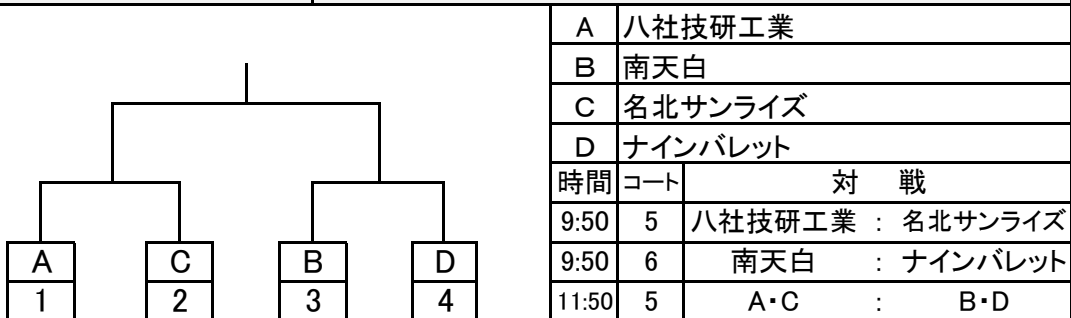

混合紺 A		2024. 10. 20 / 千種SC				
1	アンビシヤス	名東区	2	金城マリン	北区	
3	八社技研工業	中村区				
時間	コート	対 戦		線審・スコアラ―		
10:20	5	アンビシヤス	1 : 2	金城マリン	八社技研工業	
11:20		金城マリン	0 : 2	八社技研工業	アンビシヤス	
12:20		アンビシヤス	0 : 2	八社技研工業	金城マリン	
14:50		八社技研工業	2 : 0	高田B		
混合紺 B		2024. 10. 27 / 中村SC				
4	高田B	瑞穂区	5	豊田エース	南区	
6	南天白	天白区				
時間	コート	対 戦		線審・スコアラ―		
10:50	5	高田B	2 : 0	豊田エース	南天白	
11:50		豊田エース	0 : 2	南天白	高田B	
13:20		高田B	1 : 2	南天白	豊田エース	
15:20		南天白	2 : 1	金城マリン		
混合紺 C		2024. 10. 27 / 中村SC				
7	名北サンライズ	北区	8	大生アリエス	南区	
9	八熊	中川区				
時間	コート	対 戦		線審・スコアラ―		
10:20	7	名北サンライズ	2 : 0	大生アリエス	八熊	
11:50		大生アリエス	2 : 0	八熊	名北サンライズ	
14:20		名北サンライズ	2 : 1	八熊	大生アリエス	
15:20		5	名北サンライズ	2 : 0	ジョイフルB	
混合紺 D		2024. 11. 3 / 千種SC				
10	ナインバレット	中村区	11	フレスコ	瑞穂区	
12	ジョイフルB	熱田区				
時間	コート	対 戦		線審・スコアラ―		
10:50	7	ナインバレット	2 : 0	フレスコ	ジョイフルB	
12:50		フレスコ	0 : 2	ジョイフルB	ナインバレット	
14:50	4	ナインバレット	2 : 1	ジョイフルB	フレスコ	
15:20	6	ナインバレット	2 : 0	大生アリエス		
混合紺 決勝		2024. 11. 3 / 千種SC