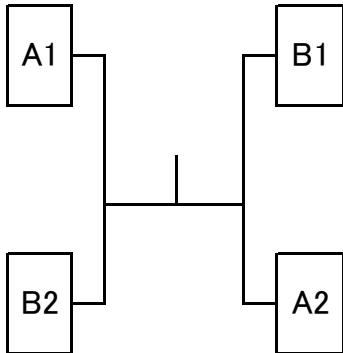

混合金 A		2024. 10. 20 / 千種SC			
1	西味銃	北区	2	アクエリアスD・D	名東区
3	兵庫フレンズ	東郷町			
時間	コート	対 戦			線審・スコアラー
10:50	1	西味銃	0 親善	2 アクエリアスD・D	兵庫フレンズ
11:50		アクエリアスD・D	2 : 0	兵庫フレンズ	西味銃
13:50		西味銃	0 親善	2 兵庫フレンズ	アクエリアスD・D

混合金 B		2024. 10. 27 / 中村SC			
4	ミーティア	名東区	5	アクエリアスT・T	名東区
6	ファイヤー諏訪	中村区			
時間	コート	対 戦			線審・スコアラー
10:20	1	ミーティア	0 : 2	アクエリアスT・T	ファイヤー諏訪
11:20		アクエリアスT・T	2 : 0	ファイヤー諏訪	ミーティア
13:20		ミーティア	2 : 0	ファイヤー諏訪	アクエリアスT・T

混合金 決勝		2024. 11. 3 / 千種SC			
A1	A1	アクエリアスD・D	A2	兵庫フレンズ	
	B1	アクエリアスT・T	B2	ミーティア	
B2	時間	コート	対 戦		
	11:50	1	アクエリアスD・D	:	ミーティア
	11:50	2	アクエリアスT・T	:	兵庫フレンズ
	13:20	2	A1・B2	:	B1・A2