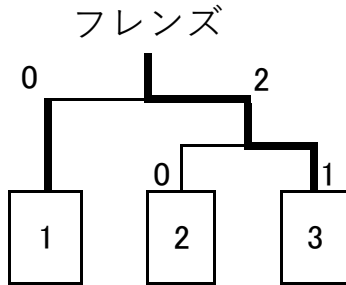

家族A		2024. 10. 20 / 千種SC			
1	松栄	昭和区	2	千代田橋ドリーム	千種区
3	稲葉地アリエル	中村区			
時間	コート	対 戦		線審・スコアラー	
10:20	6	松栄	0 : 2	千代田橋ドリーム	稲葉地アリエル
11:50		千代田橋ドリーム	2 : 0	稲葉地アリエル	松栄
13:50		松栄	0 : 2	稲葉地アリエル	千代田橋ドリーム
家族B		2024. 10. 20 / 千種SC			
4	こめのドラゴン	中村区	5	フレンズ	西区
6	かなれ	名東区			
時間	コート	対 戦		線審・スコアラー	
10:50	6	こめのドラゴン	0 : 2	フレンズ	かなれ
12:20		フレンズ	2 : 0	かなれ	こめのドラゴン
14:20		こめのドラゴン	2 : 1	かなれ	フレンズ
家族C		2024. 10. 20 / 千種SC			
7	稲葉地ジーニー	中村区	8	楠	北区
9	千代田橋ファイト	千種区			
時間	コート	対 戦		線審・スコアラー	
11:20	6	稲葉地ジーニー	0 : 2	楠	千代田橋ファイト
13:20		楠	2 : 0	千代田橋ファイト	稲葉地ジーニー
14:20	5	稲葉地ジーニー	1 : 0	千代田橋ファイト	楠

家族 決勝		2024. 10. 20 / 千種SC	
1	千代田橋ドリーム		
2	楠		
3	フレンズ		
時間	コート	対戦 / 線審・スコアラー	
14:50	6	楠	: フレンズ
15:20		千代田橋ドリーム	: フレンズ