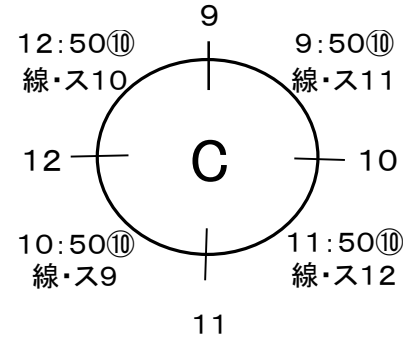

① 12:20⑩ A1位-A2位
線・ス家族3位

オレンジ

10月29日
千種SC

1 リーベリー (北区)

5 BアンドG (中川区)

6 高田 (瑞穂区)

7 宮前アミーゴ (北区)

8 あじさい (千種区)

1	A1位
2	B1位
3	C1位
4	D1位

①	14:20⑧ A・B1位 線・ス A・B2位
②	14:20⑨ C・D1位 線・ス C・D2位
③	14:50⑧ A-B・C-D勝者 線・スA-B・C-D敗者

9 スマイル諏訪 (中村区)

10 つぶつぶオレンジB (東区)

11 スマイル (西区)

12 杉村 (北区)

13 キング (北区)

14 矢田KFA (東区)