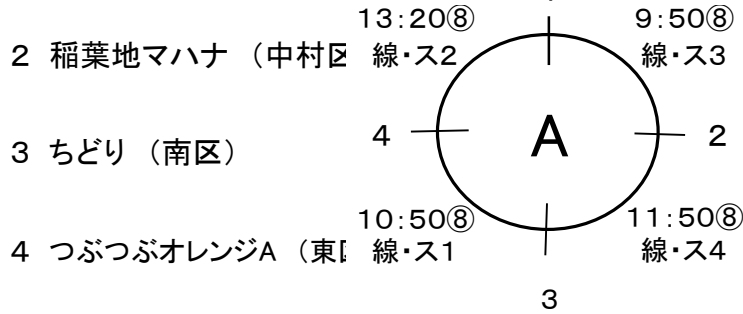

家 族

10月22日
稲永SC

決 勝

- 1 千代田橋ドリーム (千種区)
- 2 千代田橋ファイト (千種区)
- 3 松栄 (昭和区)

10:20⑩ 1-2
線・ス3

10:50⑩ 2-3
線・ス1

11:20⑩ 1-3
線・ス2

1	A1位
2	A2位

① 12:20⑩ A1位-A2位
線・ス家族3位

オレンジ

10月29日
千種SC

1 リーベリー (北区)

5 BアンドG (中川区)

6 高田 (瑞穂区)

7 宮前アミーゴ (北区)

8 あじさい (千種区)