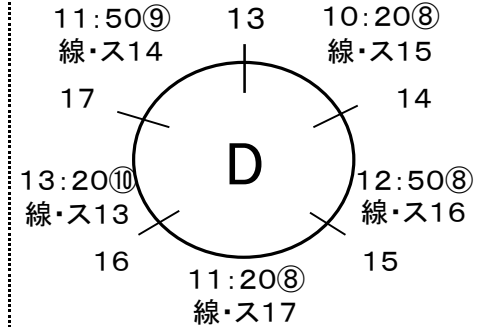

① 12:20⑩ A1位-A2位
線・ス家族3位

オレンジ

10月29日
千種SC

1 リーベリー (北区)

5 BアンドG (中川区)

6 高田 (瑞穂区)

7 宮前アミーゴ (北区)

8 あじさい (千種区)

1	A1位
2	B1位
3	C1位
4	D1位

①	14:20⑧ A・B1位 線・ス A・B2位
②	14:20⑨ C・D1位 線・ス C・D2位
③	14:50⑧ A-B・C-D勝者 線・スA-B・C-D敗者

9 スマイル諏訪 (中村区)

10 つぶつぶオレンジB (東区)

11 スマイル (西区)

12 杉村 (北区)

13 キング (北区)

14 矢田KFA (東区)