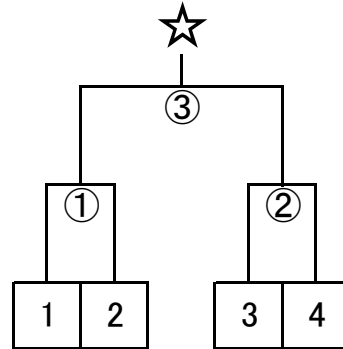

① 12:20⑩ A1位-A2位
線・ス家族3位

オレンジ

10月29日
千種SC

1 リーベリー (北区)

5 BアンドG (中川区)

6 高田 (瑞穂区)

7 宮前アミーゴ (北区)

8 あじさい (千種区)

1	A1位
2	B1位
3	C1位
4	D1位

①	14:20⑧ A・B1位 線・ス A・B2位
②	14:20⑨ C・D1位 線・ス C・D2位
③	14:50⑧ A-B・C-D勝者 線・スA-B・C-D敗者

9 スマイル諏訪 (中村区)

10 つぶつぶオレンジB (東区)

11 スマイル (西区)

12 杉村 (北区)

13 キング (北区)

14 矢田KFA (東区)