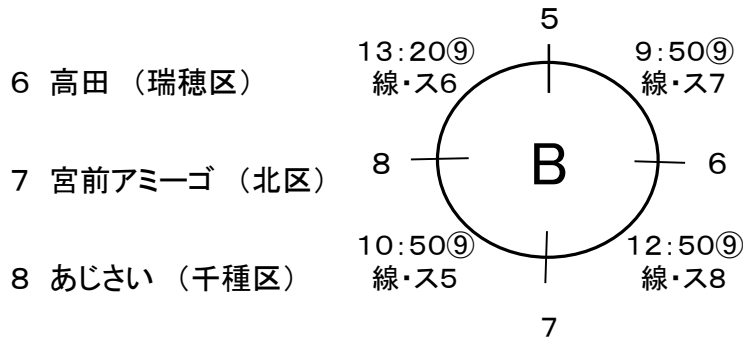

① 12:20⑩ A1位-A2位
線・ス家族3位

オレンジ

10月29日
千種SC

1 リーベリー (北区)

5 BアンドG (中川区)

6 高田 (瑞穂区)

7 宮前アミーゴ (北区)

8 あじさい (千種区)

1	A1位
2	B1位
3	C1位
4	D1位

①	14:20⑧ A・B1位 線・ス A・B2位
②	14:20⑨ C・D1位 線・ス C・D2位
③	14:50⑧ A-B・C-D勝者 線・スA-B・C-D敗者

9 スマイル諏訪 (中村区)

10 つぶつぶオレンジB (東区)

11 スマイル (西区)

12 杉村 (北区)

13 キング (北区)

14 矢田KFA (東区)