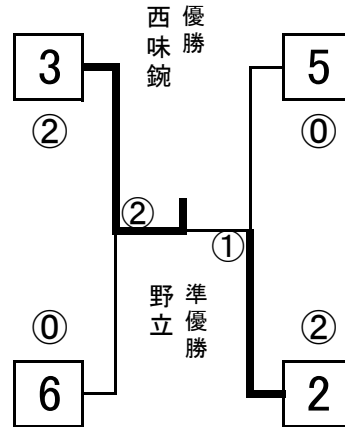

10:50⑤ 1-2
線・ス3

11:50⑤ 3-4
線・ス2

13:20⑤ 1-3
線・ス4

14:20⑤ 2-4
線・ス1

15:20⑤ 1-4
線・ス2・3

16:20⑤ 2-3
線・ス1・4

9:50⑥ 混合紺準決勝
線・ス 混銅B1位・A2位

9:50⑧ 混合紺準決勝
線・ス 混銅A1位・B2位

10:50⑥ B1位-A2位

10:50⑧ A1位-B2位

決勝11:50⑧

5 明倫(東区)

6 伝馬(南区)

7 ジョイフルC(熱田区)

8 中根クラブ(瑞穂区)

10:20④ 5-6
線・ス7