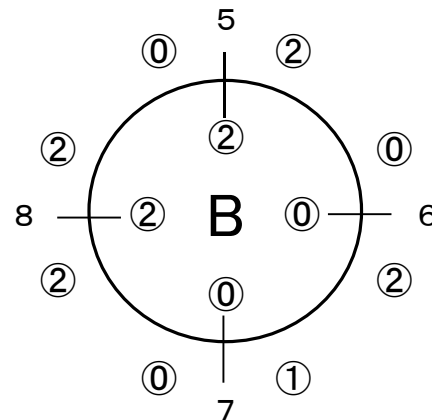

- 9:50⑤ 5-6
  線・ス7
- 10:50⑤ 7-8
  線・ス6
- 11:50⑤ 5-7
  線・ス8
- 13:20⑤ 6-8
  線・ス5
- 14:20⑤ 5-8
  線・ス6・7
- 15:20⑤ 6-7
  線・ス5・8