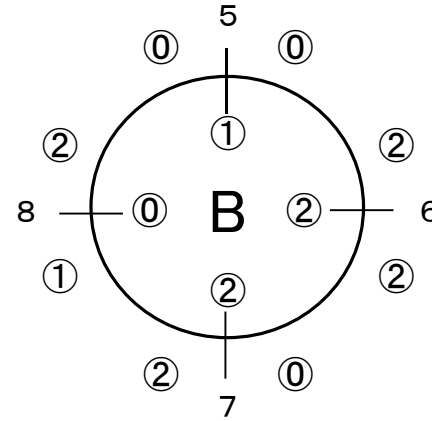

- 9:50⑥ 5-6
  線・ス7
- 10:50⑥ 7-8
  線・ス6
- 11:50⑥ 5-7
  線・ス8
- 13:20⑥ 6-8
  線・ス5
- 14:20⑥ 5-8
  線・ス6・7
- 15:20⑥ 6-7
  線・ス5・8