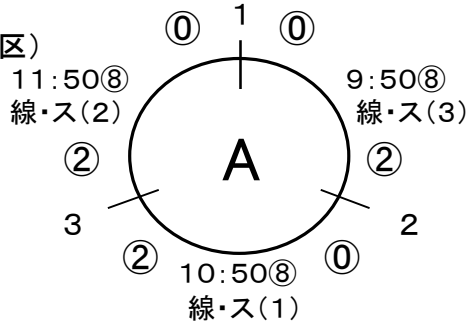

オレンジ

4月23日
千種SC

キング

1	A1位 スマイル
2	B1位 旭丘オレンジ
3	C1位 キング
4	D1位 宮前アミーゴ
5	E1位 清水ファイターズ

①	13:20⑧ 線・ス A・Bチーム2位各2名
②	13:20⑨ 線・ス C・Dチーム2位各2名
③	13:50⑧ 線・ス Eチーム2・3位各2名
決勝	14:20⑧ 線・ス ①・③チーム負け各2名

1 稲葉地マハナ(中村区)

2 杉村(北区)

3 スマイル(西区)