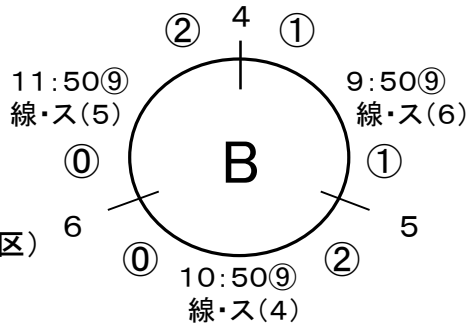

2 杉村(北区)

3 スマイル(西区)

4 旭丘オレンジ(東区)

5 シュガー(北区)

6 万場BアンドG(中川区)

7 キング(北区)