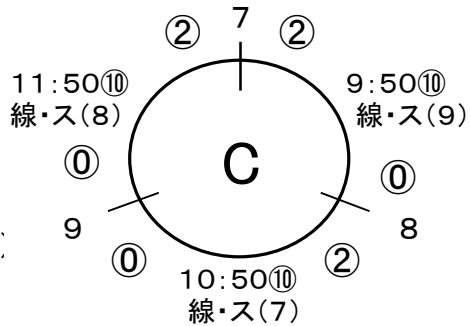

8 平和(中区)

9 インディーズ(北区)