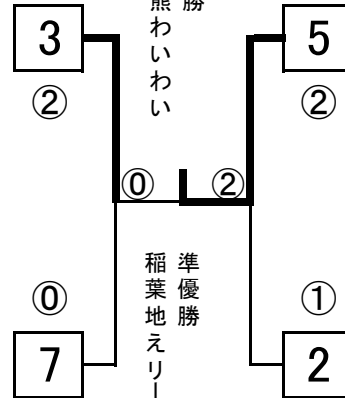

混合・紺

4月16日
稲永SC

- 1 豊田エース(南区)
- 2 平和(中区)
- 3 稲葉地えりーず(中村区)

- 10:50⑦ 1-2
線・ス3
- 11:50⑦ 2-3
線・ス1
- 13:50⑦ 1-3
線・ス2

4月30日
稲永SC
決勝

優勝
八熊わいわい

準優勝
稲葉地えりーず

- 9:50⑥ B1位-B2位
線・ス 混銅B1位・A2位
- 9:50⑧ A1位-B2位
線・ス 混銅A1位・B2位
- 決勝11:20③