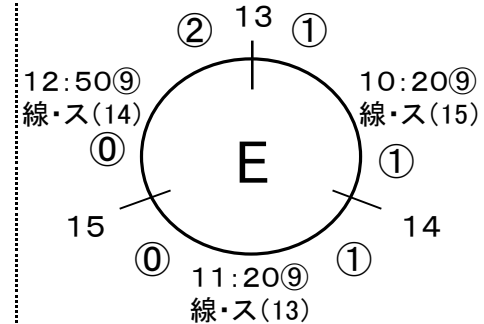

13 AQUA(港区)

14 清水ファイターズ(北区)

15 米野ユナイト(中村区)