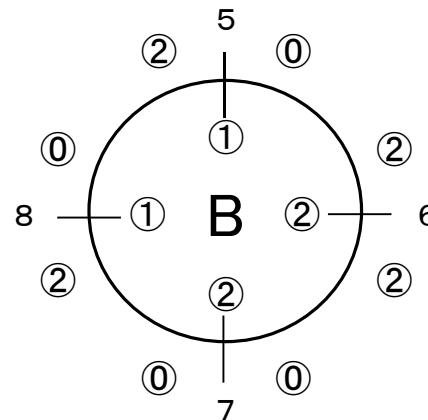

- 5 豊田レンジャー(南区)
- 6 スピリタス(瑞穂区)
- 7 あやはたトライ(熱田区)
- 8 あやはたサクセス(熱田区)

9:50① 5-6 線・ス7
10:50① 7-8 線・ス6
11:50① 5-7 線・ス8
13:20① 6-8 線・ス5
14:20① 5-8 線・ス6・7
15:20① 6-7 線・ス5・8