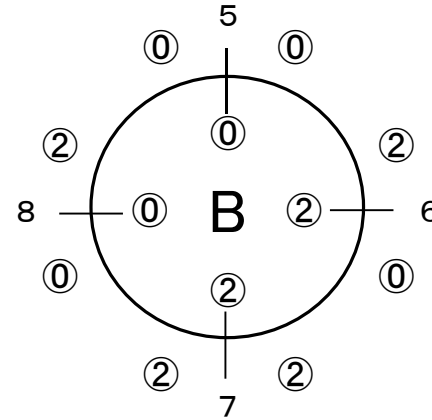

10:20⑤ A1位-B2位

10:20⑩ B1位-A2位

決勝11:20⑥

4月23日
千種SC

5 西味鏡A(北区)

6 アフロディーテ(名東区)

7 輝絆(尾張旭)

8 バッカス(名東区)