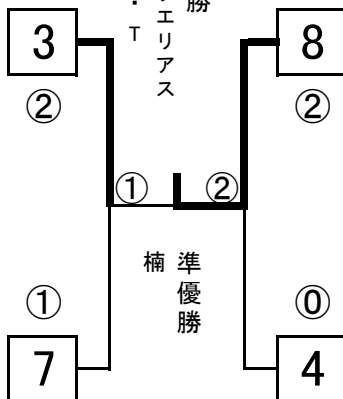

- 10:50① 1-2
  線・ス3
- 11:50① 3-4
  線・ス2
- 13:20① 1-3
  線・ス4
- 14:20① 2-4
  線・ス1
- 15:20① 1-4
  線・ス2・3
- 16:20① 2-3
  線・ス1・4

4月30日
稲永SC
決勝

優勝
アクエリアス
T・T

- 9:50① 女子銅準決勝
  線・ス 混金A1位・B2位
- 9:50③ 女子銅準決勝
  線・ス 混金B1位・A2位
- 10:50① A1位-B2位
- 10:50③ B1位-A2位
- 決勝12:20①

4月23日
千種SC

- 5 五反田(中川区)
- 6 兵庫フレンズ(東郷町)
- 7 ミーティア(名東区)
- 8 アクエリアスT・T(名東区)