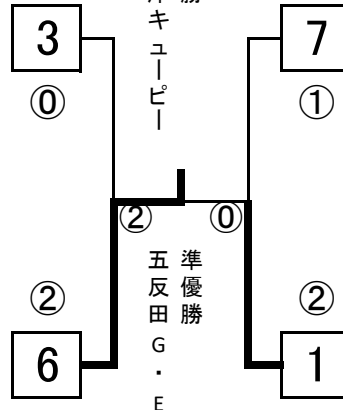

12:20③ 1-3
線・ス4

13:50③ 2-4
線・ス1

14:50③ 1-4
線・ス2・3

15:50③ 2-3
線・ス1・4

4月30日
稲永SC
決勝

優勝
兵庫
キューピー

準優勝
五反田
G・E

10:20① A1位-B2位