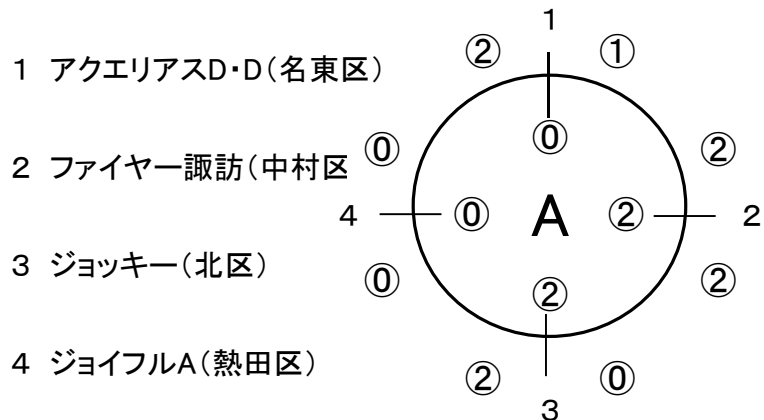

- 10:20① 5-6
線・ス7
- 11:20① 7-8
線・ス6
- 12:50① 5-7
線・ス8
- 13:50① 6-8
線・ス5
- 14:50① 5-8
線・ス6・7
- 15:50① 6-7
線・ス5・8

混合・銀

4月16日
稲永SC

- 1 アクエリアスD・D(名東区)
- 2 ファイヤー諏訪(中村区)
- 3 ジョッキー(北区)
- 4 ジョイフルA(熱田区)

10:20① 1-2 線・ス3
11:20① 3-4 線・ス2
12:20① 1-3 線・ス4
13:50① 2-4 線・ス1
14:50① 1-4 線・ス2・3
15:50① 2-3 線・ス1・4