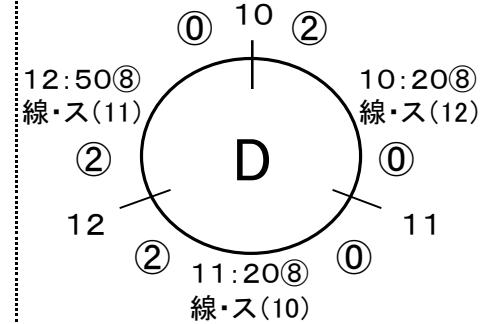

10 フレンズ(西区)

11 あじさい(千種区)

12 宮前アミーゴ(北区)