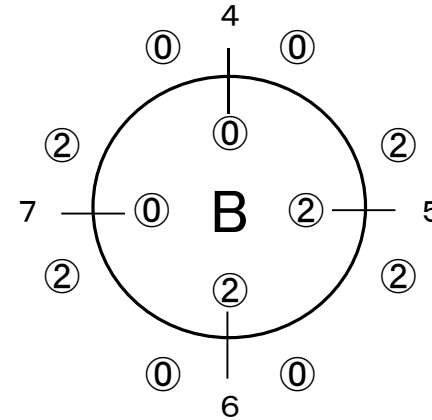

- 10:20⑥ 4-5
  線・ス6
- 11:20⑥ 6-7
  線・ス5
- 12:50⑥ 4-6
  線・ス7
- 13:50⑥ 5-7
  線・ス4
- 14:50⑥ 4-7
  線・ス5・6
- 15:50⑥ 5-6
  線・ス4・7