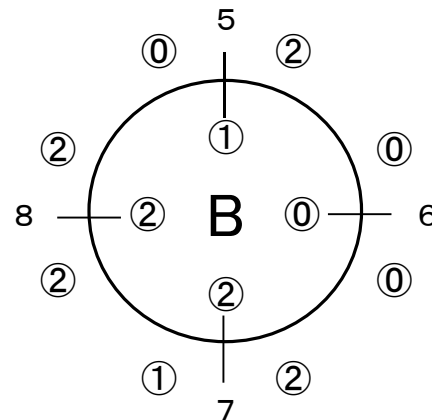

- 10:20① 5-6
線・ス7
- 11:20① 7-8
線・ス6
- 12:50① 5-7
線・ス8
- 13:50① 6-8
線・ス5
- 14:50① 5-8
線・ス6・7
- 15:50① 6-7
線・ス5・8

混合・銀

4月16日
稲永SC

- 1 アクエリアスD・D(名東区)
- 2 ファイヤー諏訪(中村区)
- 3 ジョッキー(北区)
- 4 ジョイフルA(熱田区)

10:20① 1-2 線・ス3
11:20① 3-4 線・ス2
12:20① 1-3 線・ス4
13:50① 2-4 線・ス1
14:50① 1-4 線・ス2・3
15:50① 2-3 線・ス1・4