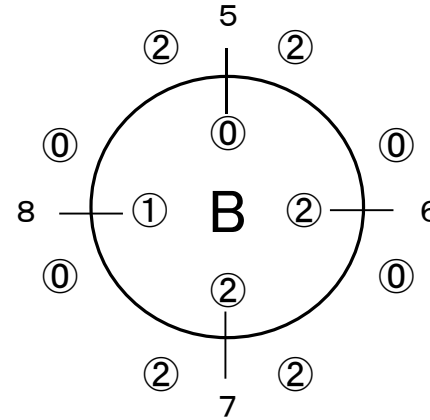

10:20② 5-6
線・ス7

11:20② 7-8
線・ス6

12:50② 5-7
線・ス8

13:50② 6-8
線・ス5

14:50② 5-8
線・ス6・7

15:50② 6-7
線・ス5・8