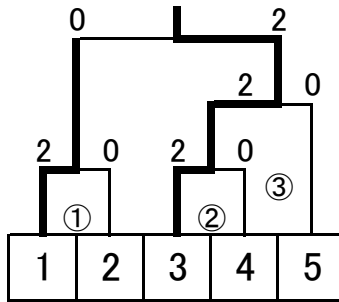

オレンジ

4月23日
千種SC

キング

1	A1位 スマイル
2	B1位 旭丘オレンジ
3	C1位 キング
4	D1位 宮前アミーゴ
5	E1位 清水ファイターズ

①	13:20⑧ 線・ス A・Bチーム2位各2名
②	13:20⑨ 線・ス C・Dチーム2位各2名
③	13:50⑧ 線・ス Eチーム2・3位各2名
決勝	14:20⑧ 線・ス ①・③チーム負け各2名

1 稲葉地マハナ(中村区)

2 杉村(北区)

3 スマイル(西区)