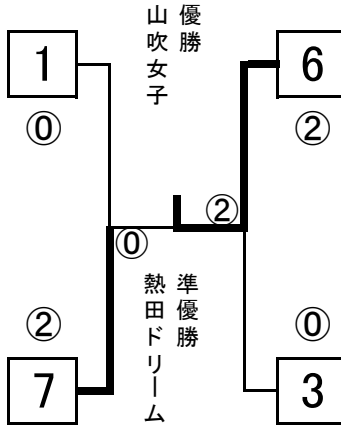

女子・白

4月16日
稲永SC

- 1 八社キラット(中村区)
- 2 中島クラブ(中川区)
- 3 神宮寺(港区)
- 4 昭和茜(昭和区)

- 10:50⑨ 1-2
線・ス3
- 11:50⑨ 3-4
線・ス2
- 13:20⑨ 1-3
線・ス4
- 14:20⑨ 2-4
線・ス1
- 15:20⑨ 1-4
線・ス2・3
- 16:20⑨ 2-3
線・ス1・4

4月30日
稲永SC
決勝

- 10:20⑥ B1位-A2位
- 10:20⑧ A1位-B2位
- 決勝11:20⑧