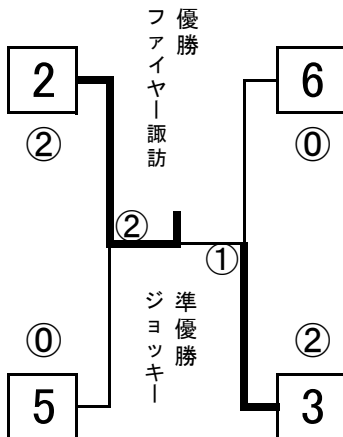

9:50⑤ 混合青準決勝 線・ス 混銀A1位・B2位
9:50⑩ 混合青準決勝 線・ス 混銀B1位・A2位
10:50⑤ A1位-B2位
10:50⑩ B1位-A2位
決勝11:50①

4月23日
千種SC