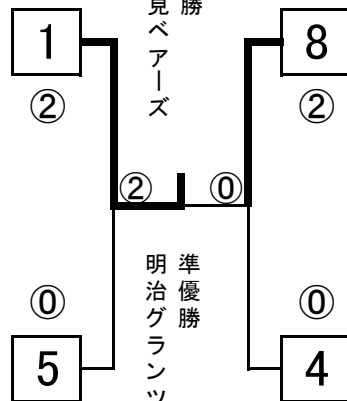

- 10:20⑦ 1-2
  線・ス3
- 11:20⑦ 3-4
  線・ス2
- 12:20⑦ 1-3
  線・ス4
- 13:20⑦ 2-4
  線・ス1
- 14:20⑦ 1-4
  線・ス2・3
- 14:50⑦ 2-3
  線・ス1・4

4月30日
稲永SC
決勝

優勝
広見
ベアーズ

準優勝
明治
グランツ

- 9:50⑤ A1位-B2位
  線・ス 混銀A1位・B2位
- 9:50⑩ B1位-A2位
  線・ス 混銀B1位・A2位
- 決勝11:20①

4月23日
千種SC

- 5 八熊(中川区)
- 6 ウイング徳川(東区)
- 7 金城マリン(北区)
- 8 明治グランツ(南区)