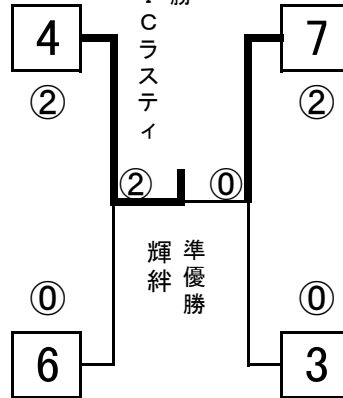

10:20⑤ 1-2
線・ス3

11:20⑤ 3-4
線・ス2

12:20⑤ 1-3
線・ス4

13:50⑤ 2-4
線・ス1

14:50⑤ 1-4
線・ス2・3

15:50⑤ 2-3
線・ス1・4

4月30日
稲永SC
決勝

S 優勝

I C
ラスティ

輝 準
絆 優勝