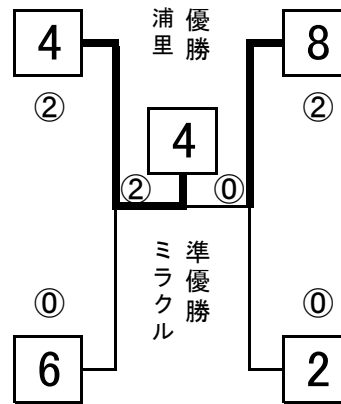

9:50⑤ A1位-B2位
線・ス 混銀A1位・B2位

9:50⑥ B1位-A2位
線・ス 混銀B1位・A2位

決勝 11:20①

10月30日
中村SC