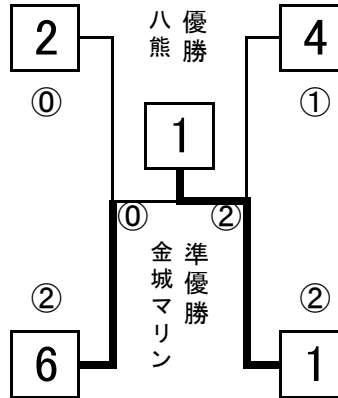

# 混合・紺

10月23日  
稲永SC

- 1 八熊(中川区)
- 2 東丘フェローズC(緑区)
- 3 稲葉地オリオン(中村区)

11:20⑦ 1-2  
線・ス3

13:20⑦ 2-3  
線・ス1

15:20⑦ 1-3  
線・ス2

11月6日  
稲永SC  
決勝

10:20⑧ A1位-B2位