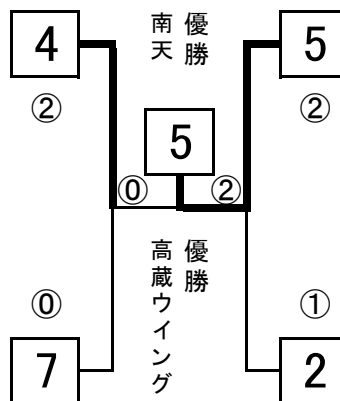

9:50① A1位-B2位
線・ス 混金A1位・B2位

9:50③ B1位-A2位
線・ス 混金B1位・A2位

決勝11:50③

10月30日
中村SC