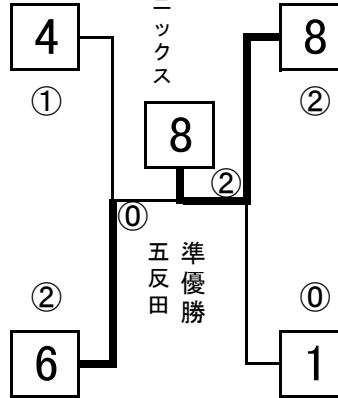

10月30日  
中村SC

- 5 ミーティア(名東区)
- 6 ファイヤー諏訪(中村区)
- 7 かめじま(中村区)
- 8 アクエリアスT・T(名東区)

10:20① 5-6 線・ス7
11:20① 7-8 線・ス6
12:50① 5-7 線・ス8
13:50① 6-8 線・ス5
14:50① 5-8 線・ス6・7
15:50① 6-7 線・ス5・8

線・ス 混銀A1位・B2位 9:50⑤混合青準決勝
線・ス 混銀B1位・A2位 9:50⑥混合青準決勝
10:50⑤ A1位-B2位
10:50⑥ B1位-A2位
決勝11:50①

10月30日  
中村SC

- 5 ジョイフルA(熱田区)
- 6 五反田(中川区)
- 7 大宝ベニユーズ(熱田区)
- 8 笠寺フェニックス(南 区)

9:50① 5-6 線・ス7
10:50① 7-8 線・ス6
11:50① 5-7 線・ス8
13:20① 6-8 線・ス5
14:20① 5-8 線・ス6・7
15:20① 6-7 線・ス5・8