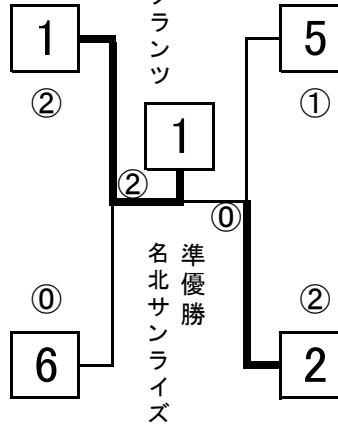

10:50⑦ 1-2 線・ス3
12:20⑦ 2-3 線・ス1
14:20⑦ 1-3 線・ス2

11月6日
稲永SC
決勝

優勝
明治グランツ
準優勝
名北サンライズ

9:50⑧ A1位-B2位 線・ス 女白A1位・B2位
9:50⑩ B1位-A2位 線・ス 女白B1位・A2位
決勝11:50⑩

10月30日
中村SC

- 4 稲葉地えりーズ(中村区)
- 5 あやはたブロンコス(熱田区)
- 6 広見10(中川区)