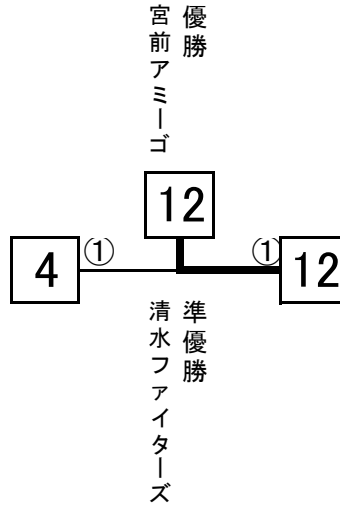

決勝14:20⑩ A1位-B1位