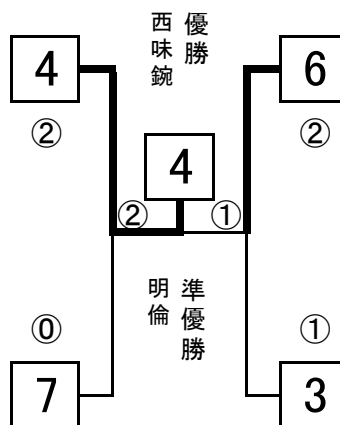

- 11:20⑧ A1位-B2位
- 11:20⑩ B1位-A2位
- 決勝 12:20⑤

10月30日  
中村SC

- 5 あやはたトライ(熱田区)
- 6 中根クラブ(瑞穂区)
- 7 豊田レンジャー(南 区)
- 8 アフロディーテ(名東区)

- 10:20④ 5-6  
線・ス7
- 11:20④ 7-8  
線・ス6
- 12:50④ 5-7  
線・ス8
- 13:50④ 6-8  
線・ス5
- 14:50④ 5-8  
線・ス6・7
- 15:50④ 6-7  
線・ス5・8

# 混合・白

10月23日  
稲永SC

- 1 大生アリエス(南区)
- 2 エール(昭和区)
- 3 伝馬(南区)
- 4 西味鏡(北区)

- 10:20⑤ 1-2  
線・ス3
- 11:20⑤ 3-4  
線・ス2
- 12:20⑤ 1-3  
線・ス4
- 13:50⑤ 2-4  
線・ス1
- 14:50⑤ 1-4  
線・ス2・3
- 15:50⑤ 2-3  
線・ス1・4

11月6日  
稲永SC  
決勝

- 10:20⑤ A1位-B2位
- 10:20⑥ B1位-A2位
- 決勝 11:50⑥

10月30日  
中村SC

- 5 バッカス(名東区)
- 6 明倫(東区)
- 7 ジョイフルC(熱田区)
- 8 広見ベアーズ(中川区)

- 9:50④ 5-6  
線・ス7
- 10:50④ 7-8  
線・ス6
- 11:50④ 5-7  
線・ス8
- 13:20④ 6-8  
線・ス5
- 14:20④ 5-8  
線・ス6・7
- 15:20④ 6-7  
線・ス5・8