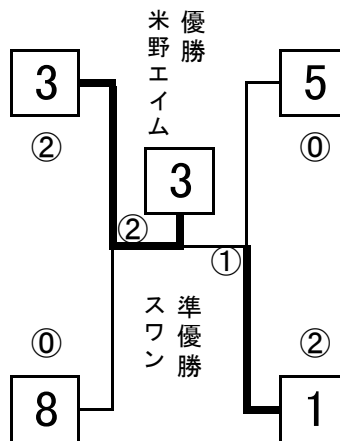

女子・銀

10月23日
稲永SC

- 1 スワン(西 区)
- 2 八熊にくみ(中川区)
- 3 米野エイム(中村区)
- 4 八熊よんくみ(中川区)

10:20③ 1-2
線・ス3

11:20③ 3-4
線・ス2

12:20③ 1-3
線・ス4

13:50③ 2-4
線・ス1

14:50③ 1-4
線・ス2・3

15:50③ 2-3
線・ス1・4

11月6日
稲永SC
決勝

10:20① A1位-B2位

10:20③ B1位-A2位

決勝11:50③

10月30日
中村SC

- 5 五反田ミント(中川区)
- 6 原クインビー(天白区)
- 7 五反田G・E(中川区)
- 8 稲葉地ツープラス(中村区)

9:50② 5-6
線・ス7

10:50② 7-8
線・ス6

11:50② 5-7
線・ス8

13:20② 6-8
線・ス5

14:20② 5-8
線・ス6・7

15:20② 6-7
線・ス5・8