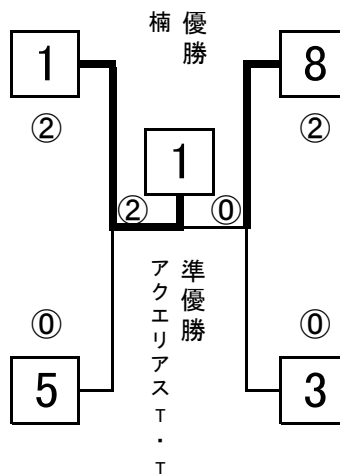

# 混合・金

10月23日  
稲永SC

- 1 楠(北 区)
- 2 アクエリアスD・D(名東区)
- 3 兵庫フレンズ(東郷町)
- 4 清水(北 区)

10:50① 1-2 線・ス3
11:50① 3-4 線・ス2
13:20① 1-3 線・ス4
14:20① 2-4 線・ス1
15:20① 1-4 線・ス2・3
16:20① 2-3 線・ス1・4

11月6日  
稲永SC  
決勝

線・ス 混金A1位・B2位 9:50①女子銅準決勝
線・ス 混金B1位・A2位 9:50③女子銅準決勝
10:50① A1位-B2位
10:50③ B1位-A2位
決勝12:20①

10月30日  
中村SC

- 5 ミーティア(名東区)
- 6 ファイヤー諏訪(中村区)
- 7 かめじま(中村区)
- 8 アクエリアスT・T(名東区)

10:20① 5-6 線・ス7
11:20① 7-8 線・ス6
12:50① 5-7 線・ス8
13:50① 6-8 線・ス5
14:50① 5-8 線・ス6・7
15:50① 6-7 線・ス5・8