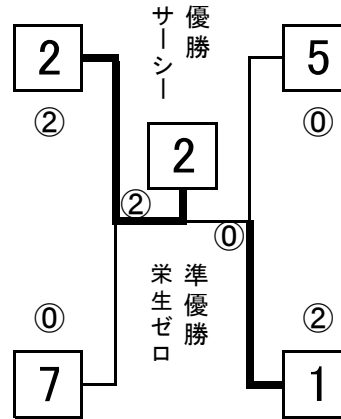

- 11:20⑧ A1位-B2位
- 11:20⑩ B1位-A2位
- 決勝 12:20⑤

10月30日  
中村SC

- 5 あやはたトライ(熱田区)
- 6 中根クラブ(瑞穂区)
- 7 豊田レンジャー(南 区)
- 8 アフロディーテ(名東区)

- 10:20④ 5-6  
線・ス7
- 11:20④ 7-8  
線・ス6
- 12:50④ 5-7  
線・ス8
- 13:50④ 6-8  
線・ス5
- 14:50④ 5-8  
線・ス6・7
- 15:50④ 6-7  
線・ス5・8