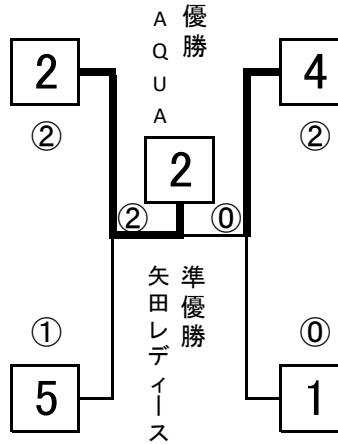

# 女子・白

10月23日  
稲永SC

- 1 HIC(中村区)
- 2 AQUA(港区)
- 3 中島クラブ(中川区)

- 10:50⑨ 1-2  
線・ス3
- 11:50⑨ 2-3  
線・ス1
- 13:20⑨ 1-3  
線・ス2

11月6日  
稲永SC  
決勝

- 10:50⑧ A1位-B2位
- 10:50⑩ B1位-A2位
- 決勝 11:50⑧

10月30日  
中村SC

- 4 矢田レディース(東区)
- 5 輝 絆(尾張旭市)
- 6 熱田ドリーム(熱田区)
- 7 昭和茜(昭和区)