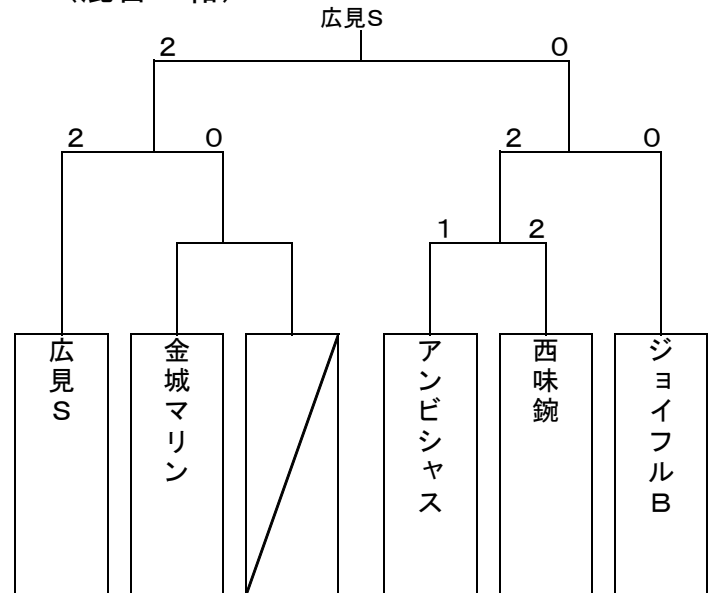

第100回市大会 レク・インディアカ

11/7 稲永SC

(混合・金)

(混合・銀)

(混合・銅)

(混合・白)

(混合・青)

(混合・紺)

第100回市大会 レク・インディアカ

11/7 稲永SC

(女子・金)

(女子・銀)

(女子・銅)

(女子・白)