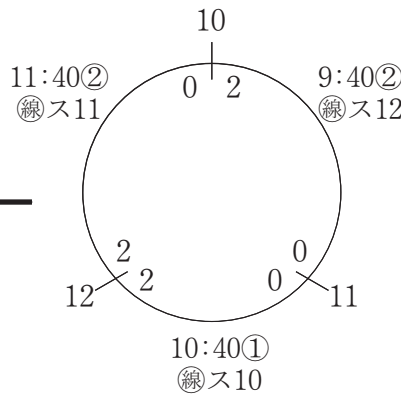

女子・銀

10/20 稲永SC

10/27 稲永SC

11/3 稲永SC

- 1 山吹女子(東区)
- **2 南天(天白区)**
- 3 西味鏡E(北区)

- 7 米野ティアラ(中村区)
- **8 エスポワール(東区)**
- 9 グリーンズ大高(緑区)

優勝
エンジョイ諏訪

- **4 ブラックピンク(港区)**
- 5 ウイング徳川女子(東区)
- 6 ひきやま(名東区)

10/27 千種SC

- 10 星崎アミーゴ(南区)
- 11 広路パレット(昭和区)
- **12 エンジョイ諏訪(中村区)**

準優勝
ブラックピンク