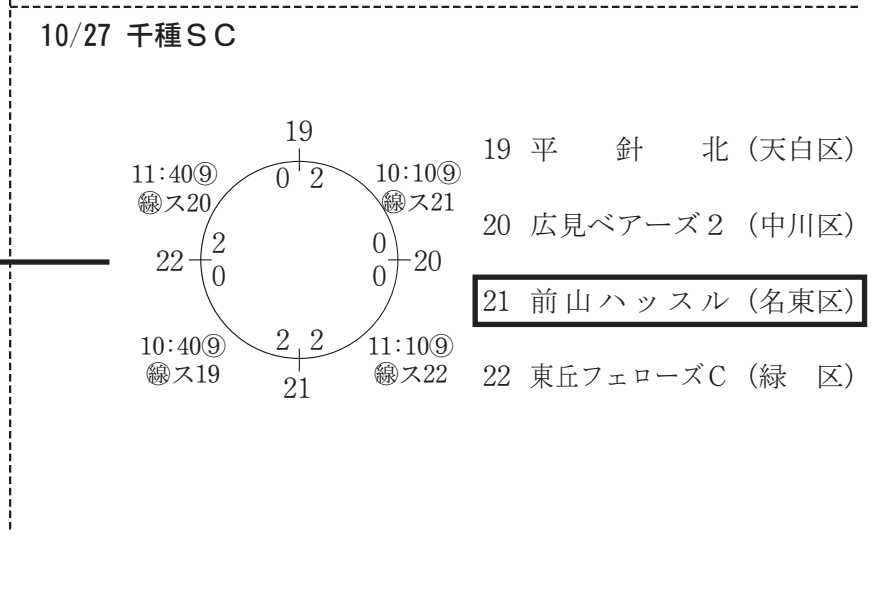

混 合 ・ 紺

10/20 稲永SC

10/27 稲永SC

1 八 熊 (中川区)

2 アンビシャス (名東区)

3 ジョイフル B (熱田区)

4 稲葉地オリオン (中村区)

5 ウイング徳川 (東 区)

6 金城 マリン (北 区)

7 八熊わいわい B (中川区)

8 大宝ジュピター (熱田区)

9 笠寺ブレーブス (南 区)

10 ジョイフル C (熱田区)

11 金城 マーチ (北 区)

12 篠原 マロン (中川区)

11/3
稲永SC

優
勝
ジ
ョ
イ
フ
ル
C

準
優
勝
志
段
味
東
B

11:40⑥
線ス14

10:40⑥
線ス13

12:10⑥
線ス17

11:10⑥
線ス16

10/27 千種SC

11:40⑨
線ス20

10:40⑨
線ス19

11:10⑨
線ス22

13 名北ジーク (北 区)

14 志段味東 B (守山区)

15 西 中 島 (中川区)

16 広見プログレス B (中川区)

17 引 山 小 町 (名東区)

18 東 白 壁 B (東 区)

19 平 針 北 (天白区)

20 広見ベアーズ 2 (中川区)

21 前山ハッスル (名東区)

22 東丘フェローズ C (緑 区)