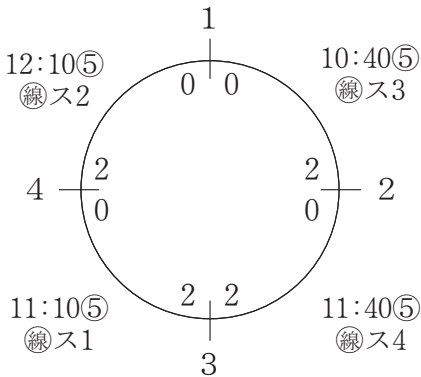

家 族

10/20 稲永SC

1 The - T (守山区)

2 五反田たけのこ (中川区)

3 楠 キ ン グ (北 区)

4 矢田ファミリーA (東 区)

優  
勝  
楠  
キ  
ン  
グ  
12:40⑤  
準  
優  
勝  
楠  
リ  
ー  
ベ  
リ  
ー

5 清水チェルシー (北 区)