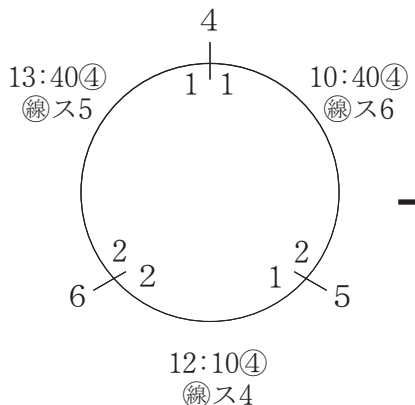

混 合 ・ 銅

10/20 稲永SC

10/27 稲永SC

11/3 稲永SC

1 篠原クインテット (中川区)

2 ミ ラ ク ル (港 区)

3 トルネード B (瑞穂区)

4 バ ッ カ ス (名東区)

5 ジョイフル A (熱田区)

6 兵庫フレンズ (東郷町)

7 五 反 田 A (中川区)

8 大生アリエス (南 区)

9 ファイヤー諏訪 (中村区)

10 豊田チェイス (南 区)

11 明倫ブロッサム (東 区)

12 あやはたトライ (熱田区)

優 勝
兵 庫
フ レ ン ズ

準 優 勝
フ ァ イ ヤ ー 諏 訪