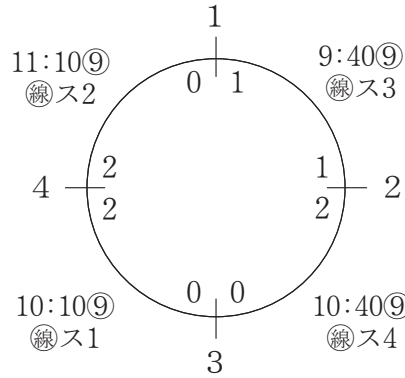

万場BアンドG

1 旗屋合同 (熱田区)

2 米野ユナイト (中村区)

3 ラ・クール (千種区)

4 米野ブルーム (中村区)

11:40⑨

2 0

5 とよとみ (中村区)