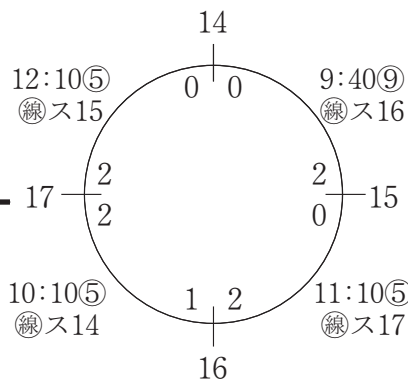

11:10②

9:40⑦

6 昭和 茜 (昭和区)

7 港楽サワーズ (港区)

8 平和 (中区)

9 宮前アミーゴM (北区)

10/27 千種SC

14 昭和橋フレッシュ (中川区)