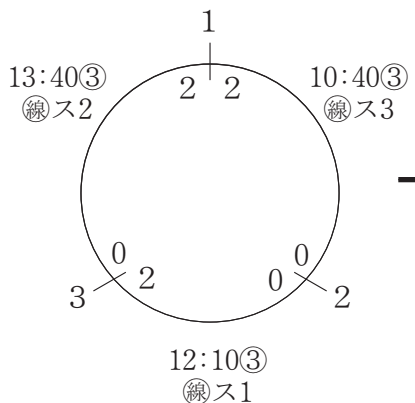

混 合 ・ 銅

10/20 稲永SC

10/27 稲永SC

11/3 稲永SC

1 篠原クインテット (中川区)

2 ミ ラ ク ル (港 区)

3 トルネード B (瑞穂区)

4 バ ッ カ ス (名東区)

5 ジョイフル A (熱田区)

6 兵庫フレンズ (東郷町)

7 五 反 田 A (中川区)

8 大生アリエス (南 区)

9 ファイヤー諏訪 (中村区)

10 豊田チェイス (南 区)

11 明倫ブロッサム (東 区)

12 あやはたトライ (熱田区)

優 勝
兵 庫
フ レ ン ズ

準 優 勝
フ ァ イ ヤ ー 諏 訪