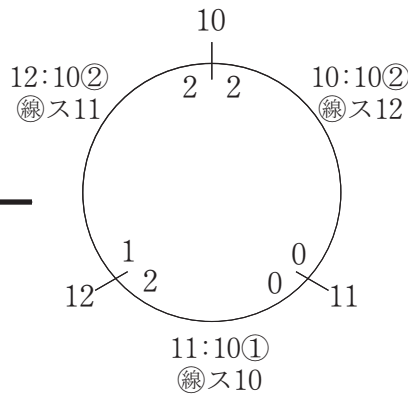

10/27 千種SC

- **10 カナレスマップ (名東区)**
- 11 稲葉地ラッシュ (中川区)
- 12 八熊いちくみ (中川区)