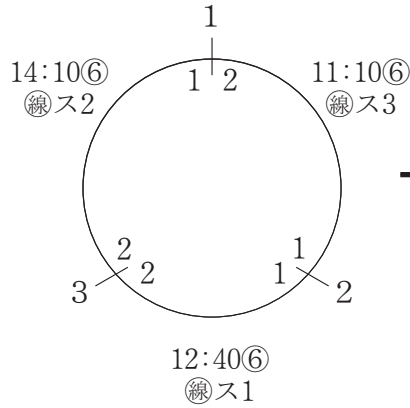

11/3 稲永SC

1 大宝ベニューズ (熱田区)

2 SIC シンバ (東 区)

3 篠原アイ (中川区)