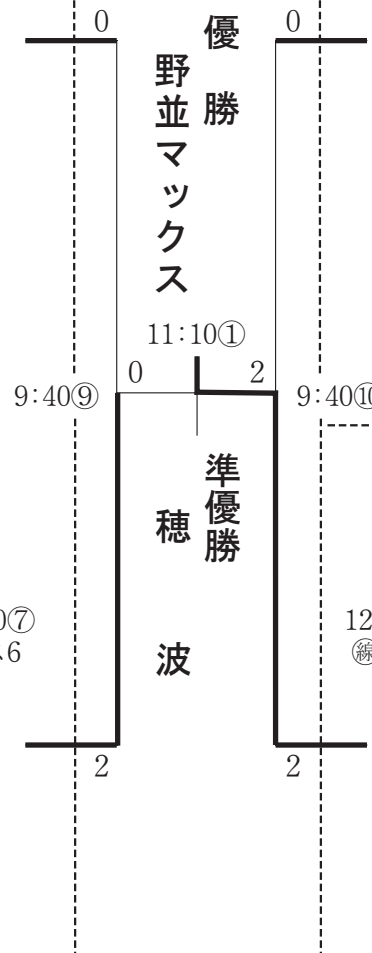

混 合 ・ 白

10/20 稲永SC

10/27 稲永SC

7 エ ー ル (昭和区)

8 清水フェニックス (北 区)

9 あやはた Broncos (熱田区)

1 大宝ベニューズ (熱田区)

2 SIC シンバ (東 区)

3 篠原アイ (中川区)

10/27 千種SC

10 明治 Y G (南 区)

11 矢田ミックス (東 区)

12 野並マックス (天白区)

4 西味 鏡 A (北 区)

5 ソフィア (名東区)

6 穂 波 (瑞穂区)