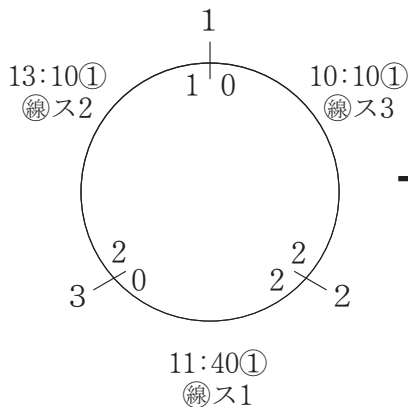

混 合 ・ 銀

10/20 稲永SC

10/27 稲永SC

11/3 稲永SC

10/27 千種SC

1 五 反 田 (中川区)

2 高 蔵 A (熱田区)

3 明 治 (南 区)

4 旭 ク ラ ブ (尾張旭市)

5 か め じ ま (中村区)

6 野 田 L T (中川区)

7 八熊わいわいA (中川区)

8 あやはたサクセス (熱田区)

9 清水リンクス (北 区)

10 栄 生 ゼ ロ (西 区)

11 中根クラブ (瑞穂区)

12 楠 (北 区)