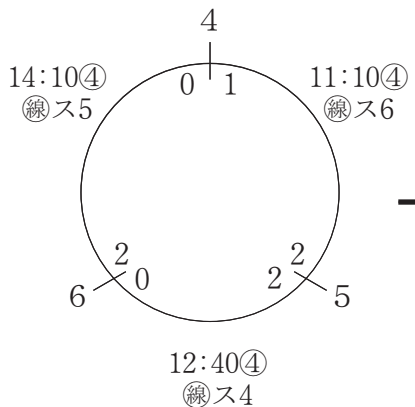

女子・銅

10/20 稲永SC

10/27 稲永SC

11/3 稲永SC

1 伝馬カクテル (南区)

2 五反田ラブリエ (中川区)

3 スパイラル (緑区)

4 藤前 (港区)

5 マジック (東郷町)

6 香流会チェリー (名東区)

7 平針北 (天白区)

8 稲葉地ファイト (中川区)

9 五反田G・E (中川区)

10 八熊さんくみ (中川区)

11 東郷フェアリーズ (東郷町)

12 ラビット (名東区)

優
勝
マ
ジ
ツ
ク

準
優
勝
五
反
田
G
・
E