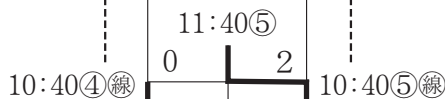

# 女子・銀

10/20 稲永SC

10/27 稲永SC

11/3 稲永SC

- 1 山吹女子(東区)
- 2 南天(天白区)**
- 3 西味鏡E(北区)

- 7 米野ティアラ(中村区)
- 8 エスポワール(東区)**
- 9 グリーンズ大高(緑区)

優勝  
エンジョイ諏訪

- 4 ブラックピンク(港区)**
- 5 ウイング徳川女子(東区)
- 6 ひきやま(名東区)