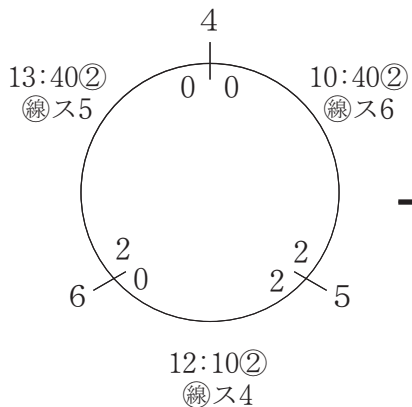

準優勝
五反田ミント

- 4 ヤンバース (名東区)
- **5 明治ひまわり (南区)**
- 6 米野エイム (中川区)