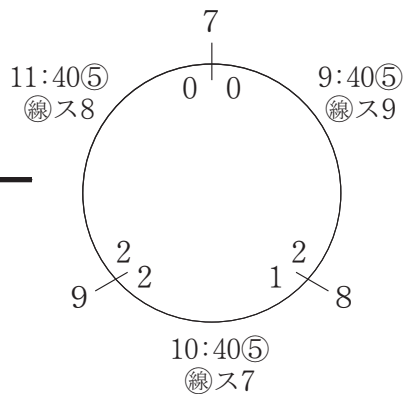

女子・銅

10/20 稲永SC

10/27 稲永SC

11/3 稲永SC

1 伝馬カクテル (南区)

2 五反田ラブリエ (中川区)

3 スパイラル (緑区)

4 藤前 (港区)

5 マジック (東郷町)

6 香流会チェリー (名東区)

7 平針北 (天白区)

8 稲葉地ファイト (中川区)

9 五反田G・E (中川区)

10 八熊さんくみ (中川区)

11 東郷フェアリーズ (東郷町)

12 ラビット (名東区)

優
勝
マ
ジ
ツ
ク

準
優
勝
五
反
田
G
・
E