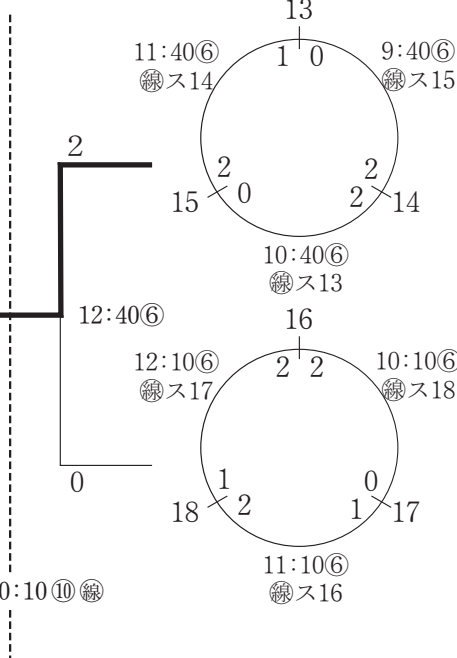

混 合 ・ 紺

10/20 稲永SC

10/27 稲永SC

1 八 熊 (中川区)

2 アンビシャス (名東区)

3 ジョイフル B (熱田区)

4 稲葉地オリオン (中村区)

5 ウイング徳川 (東 区)

6 金城 マリン (北 区)

7 八熊わいわい B (中川区)

8 大宝ジュピター (熱田区)

9 笠寺ブレーブス (南 区)

10 ジョイフル C (熱田区)

11 金城 マーチ (北 区)

12 篠原 マロン (中川区)

11/3
稲永SC

優
勝
ジ
ョ
イ
フ
ル
C

準
優
勝
志
段
味
東
B

11:40⑥
線ス14

10:40⑥
線ス13

12:10⑥
線ス17

11:10⑥
線ス16

10/27 千種SC

11:40⑨
線ス20

10:40⑨
線ス19

11:10⑨
線ス22

13 名北ジーク (北 区)

14 志段味東 B (守山区)

15 西 中 島 (中川区)

16 広見プログレス B (中川区)

17 引 山 小 町 (名東区)

18 東 白 壁 B (東 区)

19 平 針 北 (天白区)

20 広見ベアーズ 2 (中川区)

21 前山ハッスル (名東区)

22 東丘フェローズ C (緑 区)