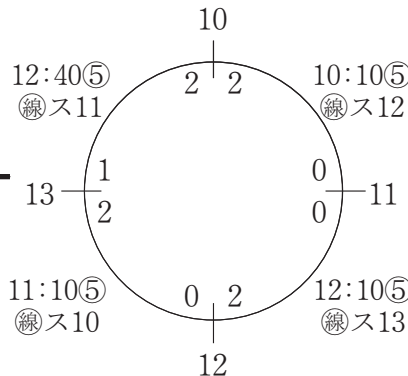

10 矢田レディースB (東区)

11 熱田ドリーム (熱田区)

12 原クインビー (天白区)

13 笠寺リーフ (南区)

9:40⑥

11:10②

9:40⑦

6 昭和 茜 (昭和区)