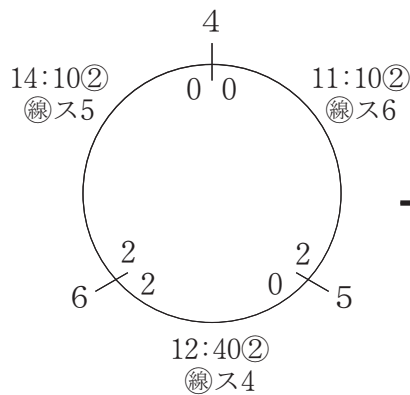

混 合 ・ 金

10/20 稲永SC

10/27 稲永SC

11/3 稲永SC

1 アクエリアスD・D (名東区)

2 トルネードA (瑞穂区)

3 つゆはし 陵 (中川区)

4 西 味 鏡 C (北 区)

5 豊田エクセル (南 区)

6 SIC ラスティ (東 区)

7 ミーティア (名東区)

8 笠寺フェニックス (南 区)

9 野 田 A (中川区)

10 八 幡 (中川区)

11 SIC ミックス (東 区)

12 アクエリアスT・T (名東区)

10/27 千種SC