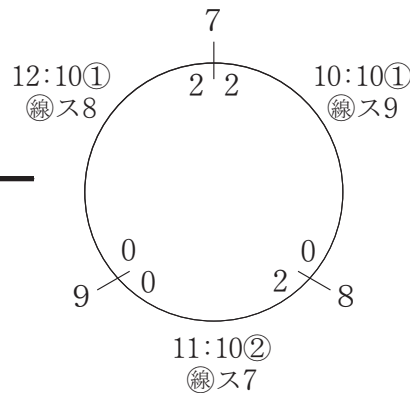

混 合 ・ 金

10/20 稲永SC

10/27 稲永SC

11/3 稲永SC

1 アクエリアスD・D (名東区)

2 トルネードA (瑞穂区)

3 つゆはし 陵 (中川区)

4 西 味 鏡 C (北 区)

5 豊田エクセル (南 区)

6 SIC ラスティ (東 区)

7 ミーティア (名東区)

8 笠寺フェニックス (南 区)

9 野 田 A (中川区)

10 八 幡 (中川区)

11 SIC ミックス (東 区)

12 アクエリアスT・T (名東区)

10/27 千種SC