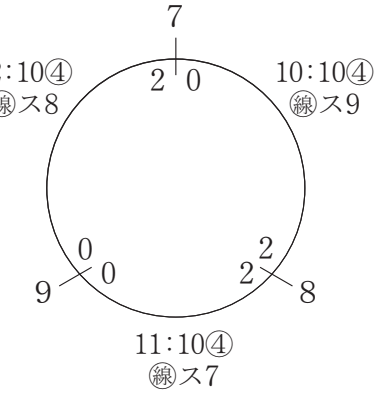

混 合 ・ 白

10/20 稲永SC

10/27 稲永SC

7 エ ー ル (昭和区)

8 清水フェニックス (北 区)

9 あやはた Broncos (熱田区)