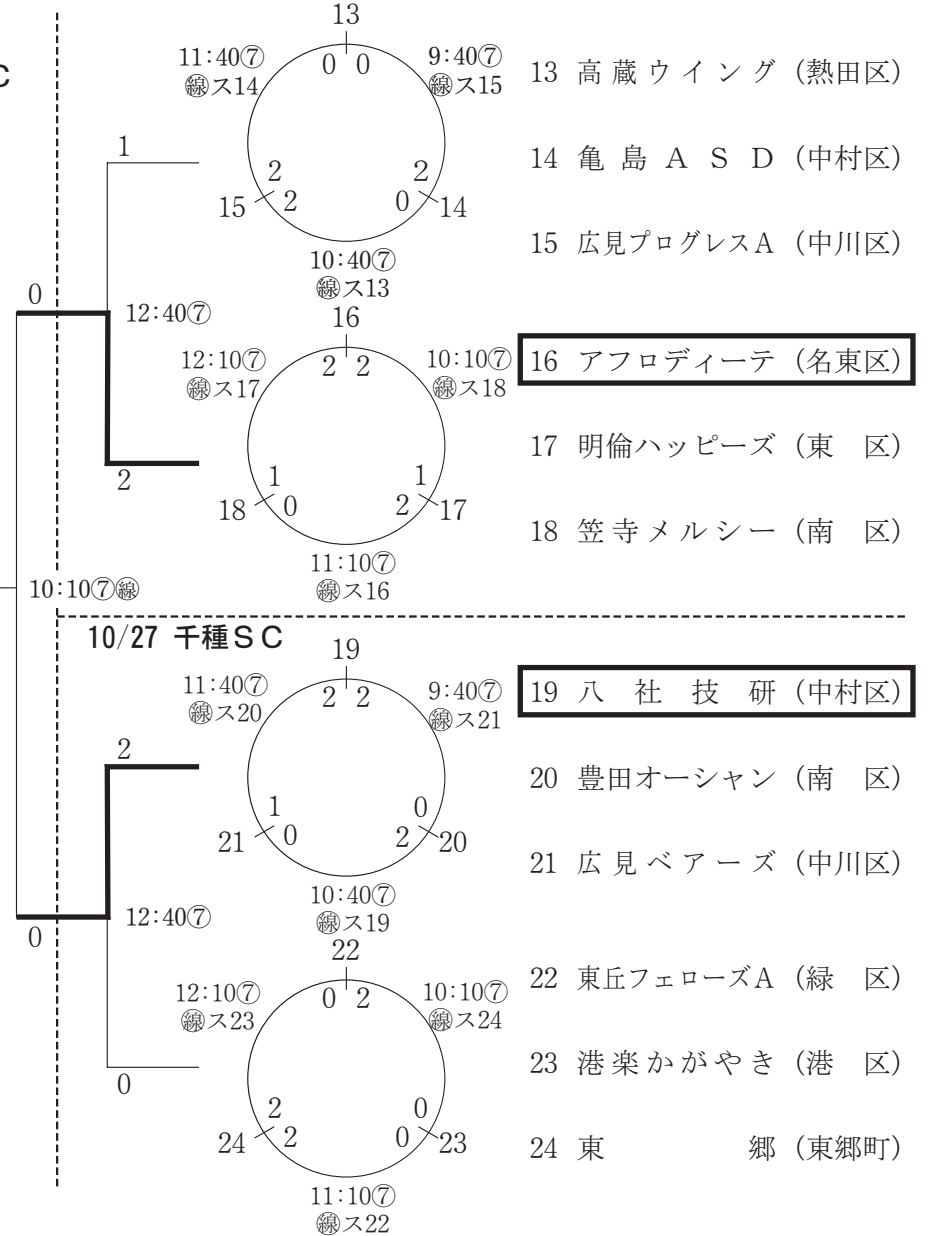

4 西味 鏡 A (北 区)

5 ソフィア (名東区)

6 穂 波 (瑞穂区)

混 合 ・ 青

10/20 稲永SC

11/3 稲永SC

優 勝  
馬  
準 優 勝  
浦 里 A

10/27 稲永SC