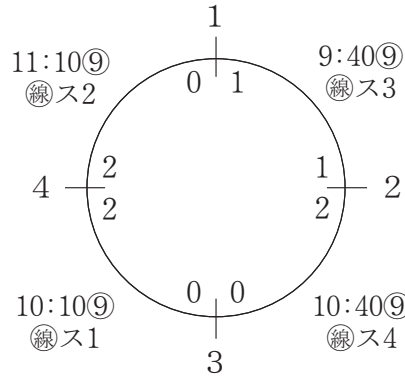

オレンジ

10/27 稲永SC

優

米野ブルーム

準優勝

万場BアンドG

1 旗屋合同 (熱田区)

2 米野ユナイト (中村区)