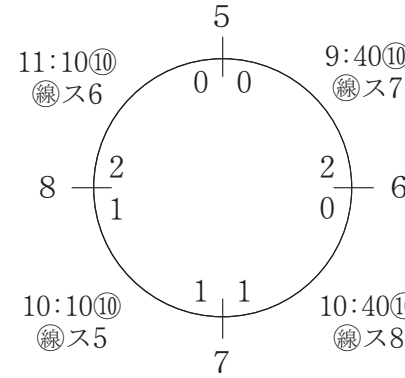

万場BアンドG

1 旗屋合同 (熱田区)

2 米野ユナイト (中村区)

3 ラ・クール (千種区)

4 米野ブルーム (中村区)

11:40⑨

2 0

5 とよとみ (中村区)