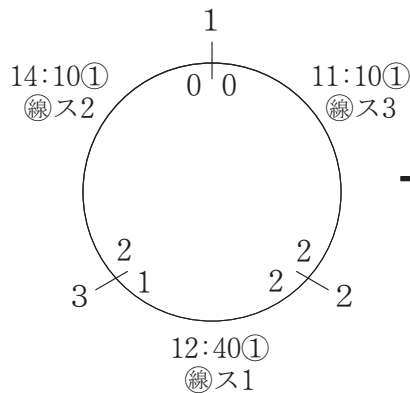

混 合 ・ 金

10/20 稲永SC

10/27 稲永SC

11/3 稲永SC

1 アクエリアスD・D (名東区)

2 トルネードA (瑞穂区)

3 つゆはし 陵 (中川区)

4 西 味 鏡 C (北 区)

5 豊田エクセル (南 区)

6 SIC ラスティ (東 区)

7 ミーティア (名東区)

8 笠寺フェニックス (南 区)

9 野 田 A (中川区)

10 八 幡 (中川区)

11 SIC ミックス (東 区)

12 アクエリアスT・T (名東区)

10/27 千種SC