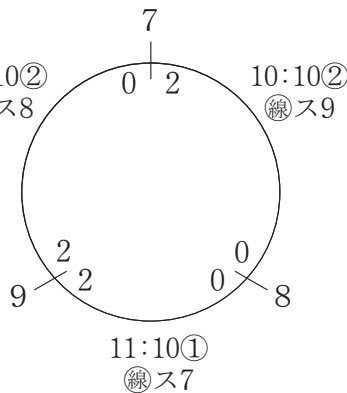

優勝
明治ひまわり

- 7 稲葉地ツープラス (中川区)
- 8 ジョイフルE (熱田区)
- **9 五反田ミント (中川区)**