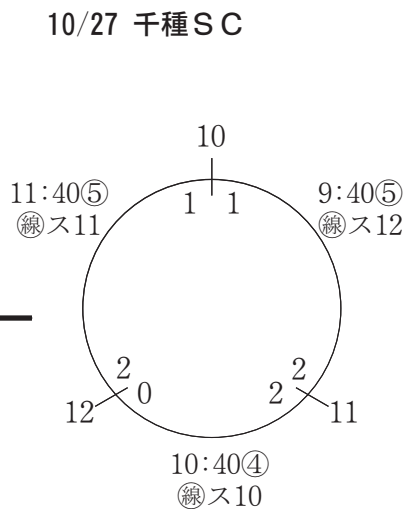

女子・銅

10/20 稲永SC

10/27 稲永SC

11/3 稲永SC

1 伝馬カクテル (南区)

2 五反田ラブリエ (中川区)

3 スパイラル (緑区)

4 藤前 (港区)

5 マジック (東郷町)

6 香流会チェリー (名東区)

7 平針北 (天白区)

8 稲葉地ファイト (中川区)

9 五反田G・E (中川区)

10 八熊さんくみ (中川区)

11 東郷フェアリーズ (東郷町)

12 ラビット (名東区)

優
勝
マ
ジ
ツ
ク

準
優
勝
五
反
田
G
・
E