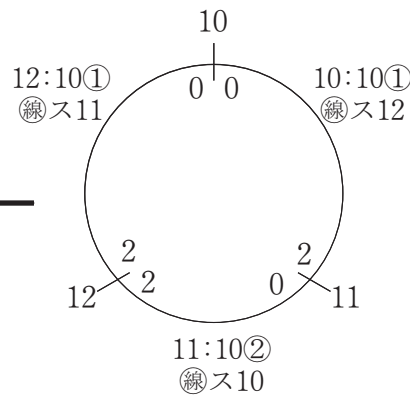

混 合 ・ 金

10/20 稲永SC

10/27 稲永SC

11/3 稲永SC

1 アクエリアスD・D (名東区)

2 トルネードA (瑞穂区)

3 つゆはし 陵 (中川区)

4 西 味 鏡 C (北 区)

5 豊田エクセル (南 区)

6 SIC ラスティ (東 区)

7 ミーティア (名東区)

8 笠寺フェニックス (南 区)

9 野 田 A (中川区)

10 八 幡 (中川区)

11 SIC ミックス (東 区)

12 アクエリアスT・T (名東区)

10/27 千種SC