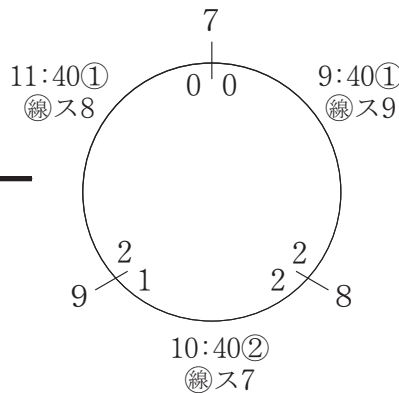

混 合 ・ 銀

10/20 稲永SC

10/27 稲永SC

11/3 稲永SC

10/27 千種SC

1 五 反 田 (中川区)

2 高 蔵 A (熱田区)

3 明 治 (南 区)

4 旭 ク ラ ブ (尾張旭市)

5 か め じ ま (中村区)

6 野 田 L T (中川区)

7 八熊わいわいA (中川区)

8 あやはたサクセス (熱田区)

9 清水リンクス (北 区)

10 栄 生 ゼ ロ (西 区)

11 中根クラブ (瑞穂区)

12 楠 (北 区)