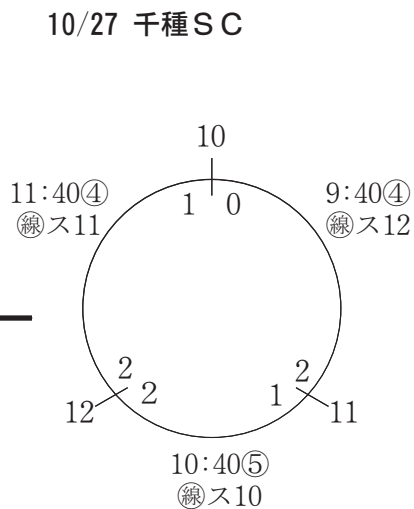

5 ジョイフル A (熱田区)

6 兵庫フレンズ (東郷町)

7 五 反 田 A (中川区)

8 大生アリエス (南 区)

9 ファイヤー諏訪 (中村区)

10 豊田チェイス (南 区)

11 明倫ブロッサム (東 区)

12 あやはたトライ (熱田区)