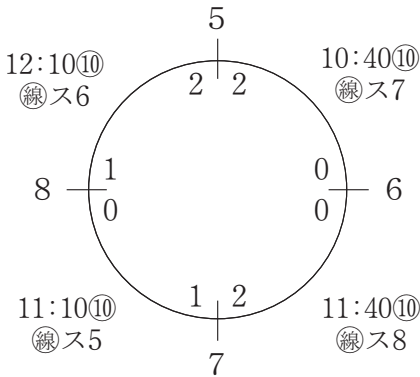

家 族

10/20 稲永SC

1 The - T (守山区)

2 五反田たけのこ (中川区)

3 楠 キ ン グ (北 区)

4 矢田ファミリーA (東 区)

優  
勝  
楠  
キ  
ン  
グ  
12:40⑤  
準  
優  
勝  
楠  
リ  
ー  
ベ  
リ  
ー

5 清水チェルシー (北 区)