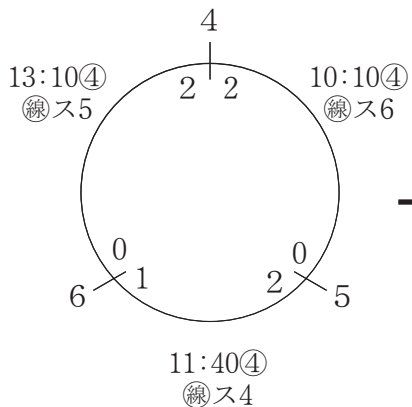

女子・銀

10/20 稲永SC

10/27 稲永SC

11/3 稲永SC

- 1 山吹女子(東区)
- **2 南天(天白区)**
- 3 西味鏡E(北区)

- 7 米野ティアラ(中村区)
- **8 エスポワール(東区)**
- 9 グリーンズ大高(緑区)

優勝
エンジョイ諏訪

- **4 ブラックピンク(港区)**
- 5 ウイング徳川女子(東区)
- 6 ひきやま(名東区)

10/27 千種SC

- 10 星崎アミーゴ(南区)
- 11 広路パレット(昭和区)
- **12 エンジョイ諏訪(中村区)**

準優勝
ブラックピンク