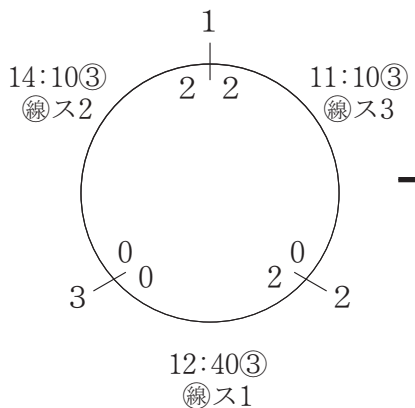

女子・銅

10/20 稲永SC

10/27 稲永SC

11/3 稲永SC

1 伝馬カクテル (南区)

2 五反田ラブリエ (中川区)

3 スパイラル (緑区)

4 藤前 (港区)

5 マジック (東郷町)

6 香流会チェリー (名東区)

7 平針北 (天白区)

8 稲葉地ファイト (中川区)

9 五反田G・E (中川区)

10 八熊さんくみ (中川区)

11 東郷フェアリーズ (東郷町)

12 ラビット (名東区)

優
勝
マ
ジ
ツ
ク

準
優
勝
五
反
田
G
・
E