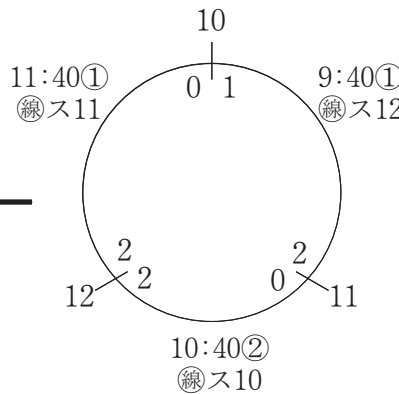

混 合 ・ 銀

10/20 稲永SC

10/27 稲永SC

11/3 稲永SC

10/27 千種SC

1 五 反 田 (中川区)

2 高 蔵 A (熱田区)

3 明 治 (南 区)

4 旭 ク ラ ブ (尾張旭市)

5 か め じ ま (中村区)

6 野 田 L T (中川区)

7 八熊わいわいA (中川区)

8 あやはたサクセス (熱田区)

9 清水リンクス (北 区)

10 栄 生 ゼ ロ (西 区)

11 中根クラブ (瑞穂区)

12 楠 (北 区)