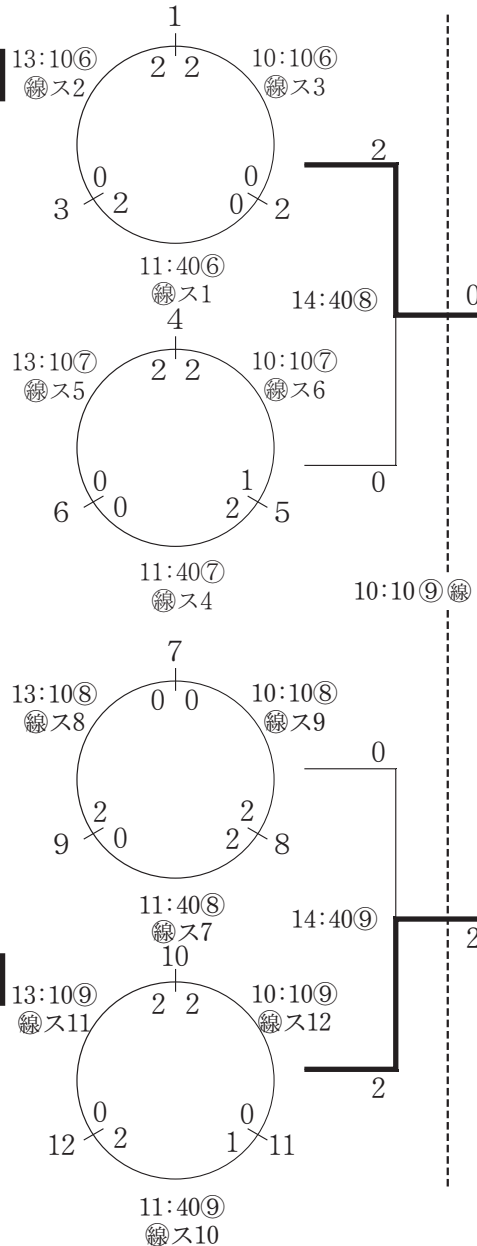

混 合 ・ 紺

10/20 稲永SC

10/27 稲永SC

1 八 熊 (中川区)

2 アンビシャス (名東区)

3 ジョイフル B (熱田区)

4 稲葉地オリオン (中村区)

5 ウイング徳川 (東 区)

6 金城 マリン (北 区)

7 八熊わいわい B (中川区)

8 大宝ジュピター (熱田区)

9 笠寺ブレーブス (南 区)

10 ジョイフル C (熱田区)

11 金城 マーチ (北 区)

12 篠原 マロン (中川区)

11/3
稲永SC

優
勝
ジ
ョ
イ
フ
ル
C

準
優
勝
志
段
味
東
B

11:40⑥
線ス14

10:40⑥
線ス13

12:10⑥
線ス17

11:10⑥
線ス16

10/27 千種SC

11:40⑨
線ス20

10:40⑨
線ス19

11:10⑨
線ス22

13 名北ジーク (北 区)

14 志段味東 B (守山区)

15 西 中 島 (中川区)

16 広見プログレス B (中川区)

17 引 山 小 町 (名東区)

18 東 白 壁 B (東 区)

19 平 針 北 (天白区)

20 広見ベアーズ 2 (中川区)

21 前山ハッスル (名東区)

22 東丘フェローズ C (緑 区)