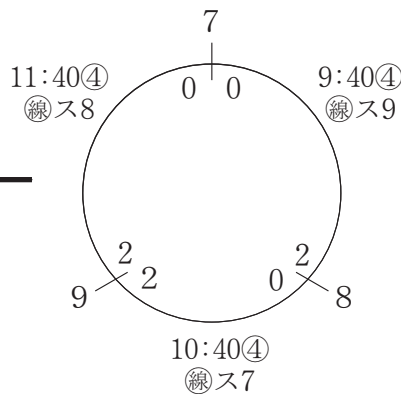

混 合 ・ 銅

10/20 稲永SC

10/27 稲永SC

11/3 稲永SC

1 篠原クインテット (中川区)

2 ミ ラ ク ル (港 区)

3 トルネード B (瑞穂区)

4 バ ッ カ ス (名東区)

5 ジョイフル A (熱田区)

6 兵庫フレンズ (東郷町)

7 五 反 田 A (中川区)

8 大生アリエス (南 区)

9 ファイヤー諏訪 (中村区)

10 豊田チェイス (南 区)

11 明倫ブロッサム (東 区)

12 あやはたトライ (熱田区)

優 勝
兵 庫
フ レ ン ズ

準 優 勝
フ ァ イ ヤ ー 諏 訪