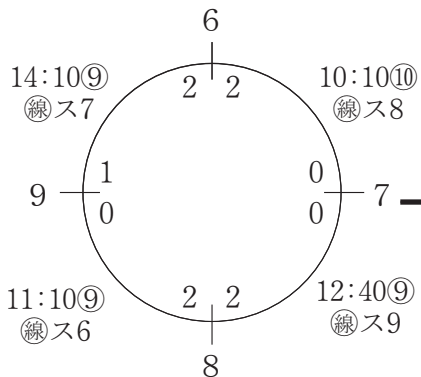

7 港楽サワーズ (港区)

8 平和 (中区)

9 宮前アミーゴM (北区)

10/27 千種SC