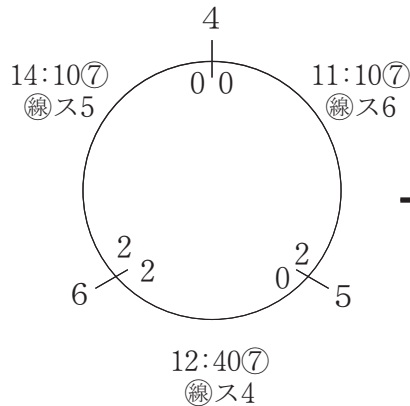

4 西味 鏡 A (北 区)

5 ソフィア (名東区)

6 穂 波 (瑞穂区)