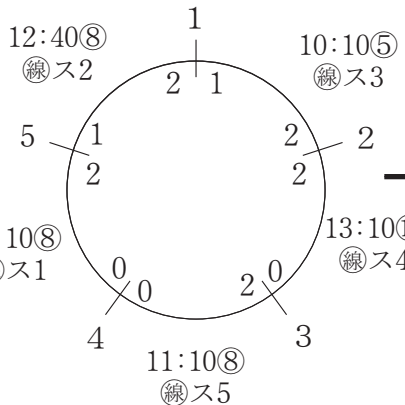

# 女子・白

10/20 稲永SC

10/27 稲永SC

11/3 稲永SC

1 中島プリティ (中川区)

2 宮前アミーゴG (北区)

3 明治サフラン (南区)

4 西味 鏡 D (北区)