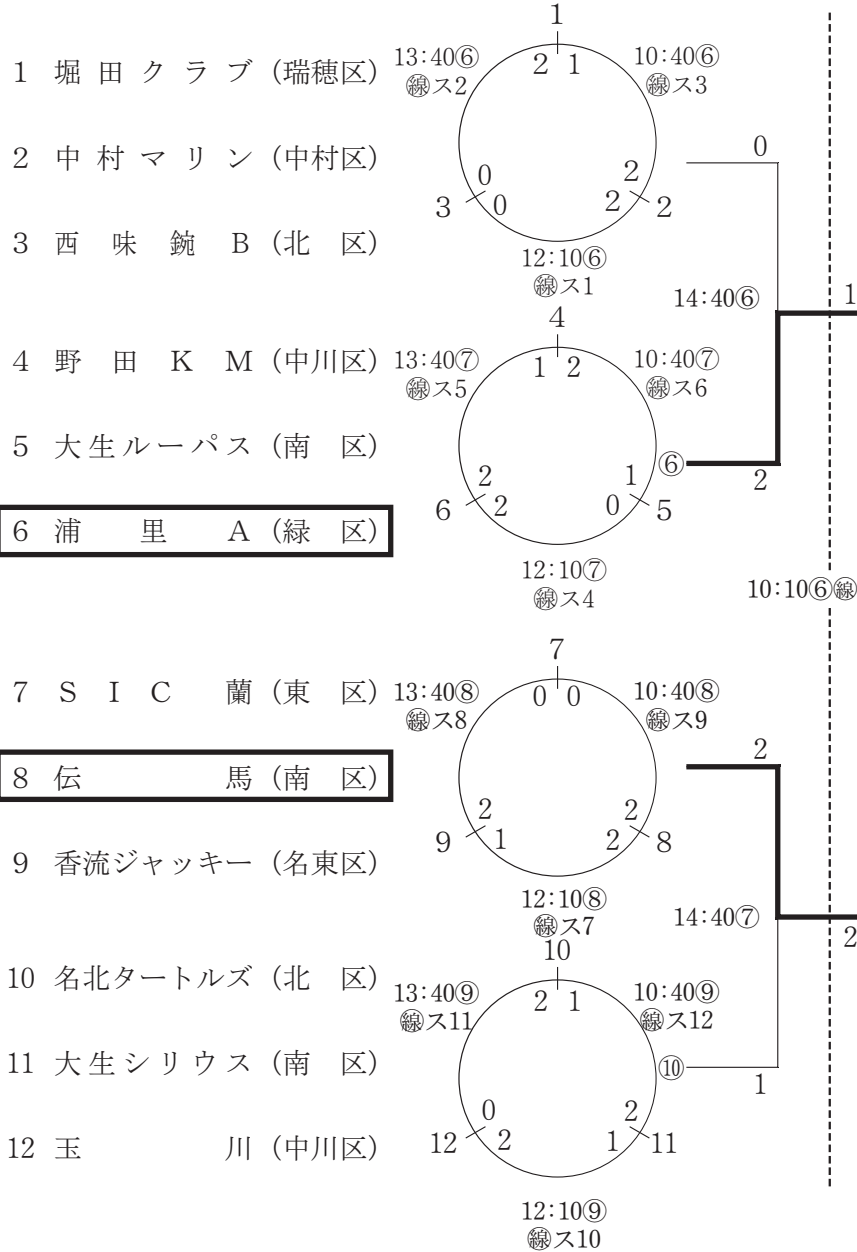

4 西味 鏡 A (北 区)

5 ソフィア (名東区)

6 穂 波 (瑞穂区)

混 合 ・ 青

10/20 稲永SC

11/3 稲永SC

優 勝  
馬  
準 優 勝  
浦 里 A

10/27 稲永SC