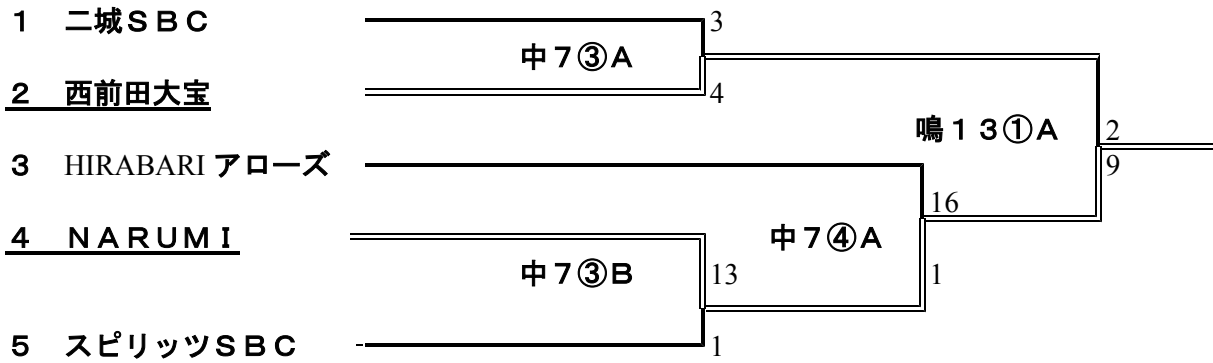

第61回市民スポーツ祭ソフトボール 組み合わせ(学校) 7/8現在

優勝 赤星小学校
準優勝 甘軒家小学校
第3位 八幡小学校、白沢小学校

第61回市民スポーツ祭ソフトボール 組み合わせ（クラブ）

優勝 NARUMI
準優勝 西前田大宝
第3位 HIRABARI アローズ、二城 SBC