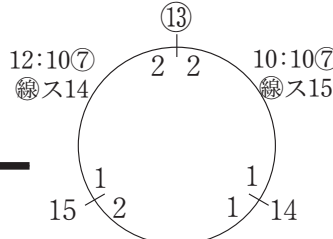

4/28 稲永 SC

優勝

野並マックス

準優勝

清水フェニックス

4/21 稲永 SC

13 清水フェニックス (北区)

14 広見ベアーズ (中川区)