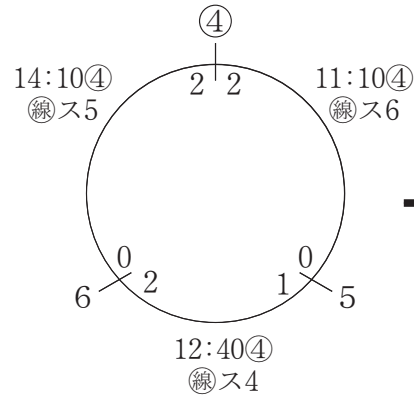

4/28 稲永SC

優勝
ブラックピンク

③

0

⑨

0

9:40④

④

2

④

準優勝
西味銃E

⑩

0

⑩

2

⑩

4/21 北SC

- **4 ブラックピンク (港区)**
- 5 平 和 (中区)
- 6 伝馬カクテル (南区)