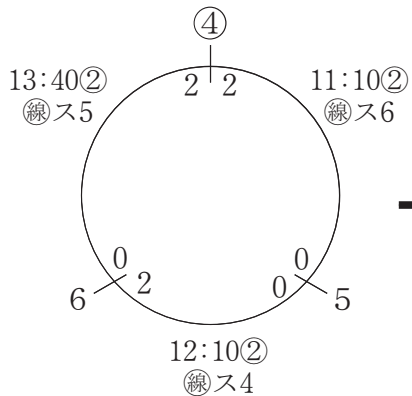

8 トルネードA (瑞穂区)

9 清水リンクス (北 区)

準優勝

西味鏡C

4/21 北SC

4 アクエリアスT・T (名東区)

5 稲葉地ジャビット (中村区)

6 つゆはし 陵 (中川区)