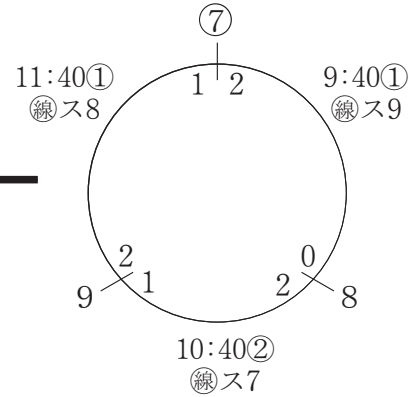

混 合 ・ 銀

4/14 稲永SC

4/21 稲永SC

4/28 稲永SC

1 中根クラブ (瑞穂区)

2 笠寺フェニックス (南区)

3 野田L・T (中川区)

4 SIC ラスティ (東区)

5 ジョイフルA (熱田区)

6 つゆはし翔 (中川区)

7 SIC ミックス (東区)

8 五反田 (中川区)

9 あやはたサクセス (熱田区)

10 八幡 (中川区)

11 明治 (南区)

12 明倫ブロッサム (東区)

優勝

SIC ラスティ

準優勝

SIC ミックス