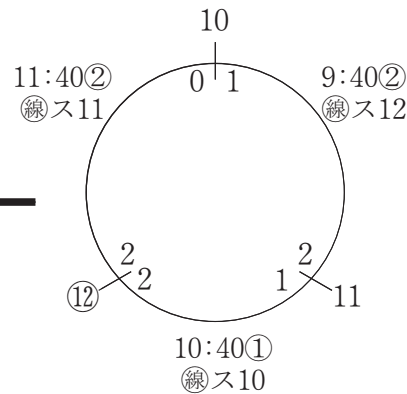

女子・銀

4/14 稲永SC

4/21 稲永SC

4/28 稲永SC

4/21 北SC

1 ジョイフルE (熱田区)

2 大野木パーム (西区)

3 香流会チェリー (名東区)

4 五反田ラブリエ (中川区)

5 広路パレット (昭和区)

6 稲葉地ツープラス (中村区)

7 平針北 (天白区)

8 かなれひまわり (名東区)

9 レディース東白壁 (東区)

10 八熊さんくみ (中川区)

11 星崎アミーゴ (南区)

12 稲葉地ラッシュ (中村区)

優勝
かなれひまわり

準優勝
稲葉地ツープラス