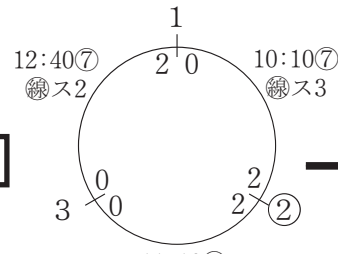

22 香流ジャッキー (名東区)

23 五反田 A (中川区)

24 笠寺同好会 (南区)

混 合 ・ 紺

4/14 稲永 SC

1 金城マーチ (北 区)

2 浦 里 A (緑 区)

3 五反田 P T A (中川区)