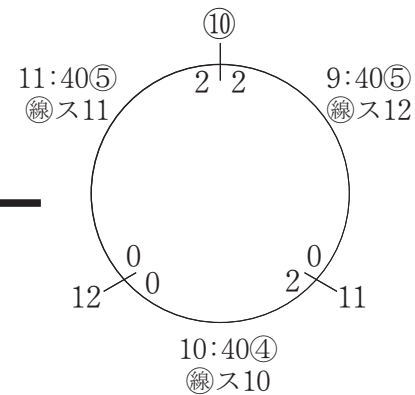

- 7 ラビット (名東区)
- 8 港楽サワーズ (港区)
- **9 ウイング徳川女子 (東区)**

- **10 西味銃E (北区)**
- 11 稲葉地ファイト (中村区)
- 12 昭和茜 (昭和区)