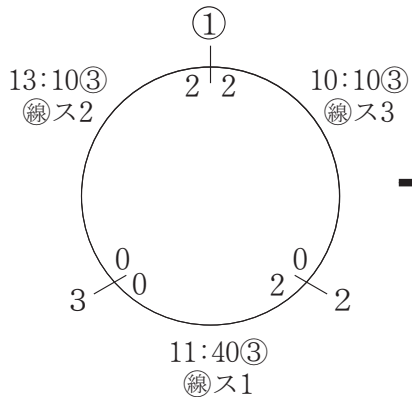

女子・銀

4/14 稲永SC

4/21 稲永SC

4/28 稲永SC

4/21 北SC

1 ジョイフルE (熱田区)

2 大野木パーム (西区)

3 香流会チェリー (名東区)

4 五反田ラブリエ (中川区)

5 広路パレット (昭和区)

6 稲葉地ツープラス (中村区)

7 平針北 (天白区)

8 かなれひまわり (名東区)

9 レディース東白壁 (東区)

10 八熊さんくみ (中川区)

11 星崎アミーゴ (南区)

12 稲葉地ラッシュ (中村区)

優勝
かなれひまわり

準優勝
稲葉地ツープラス