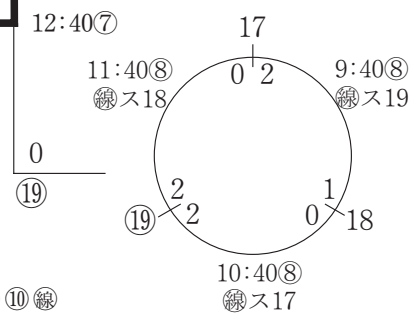

4/21 稲永 SC

13 ウイング徳川 (東 区)

14 志段味東 A (守山区)

15 引山小町 (名東区)

16 広見プログレスA (中川区)

17 昭和橋ピース (中川区)

18 金城マリン (北 区)

19 大生シリウス (南 区)