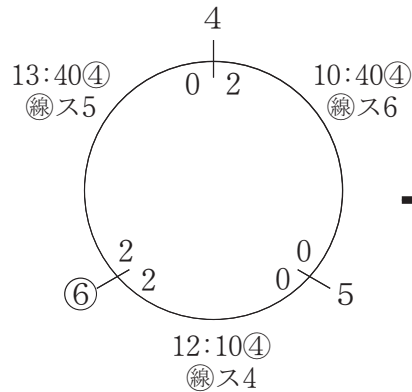

6 かめじま (中村区)

7 栄生ゼロ (西区)

8 高 蔵 A (熱田区)

9 篠原アイ (中川区)

10 旭クラブ (尾張旭市)

11 明治 A (南区)

12 楠 (北区)

4/21 北SC