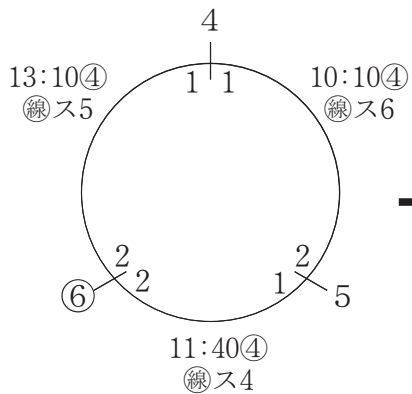

女子・銀

4/14 稲永SC

4/21 稲永SC

4/28 稲永SC

4/21 北SC

1 ジョイフルE (熱田区)

2 大野木パーム (西区)

3 香流会チェリー (名東区)

4 五反田ラブリエ (中川区)

5 広路パレット (昭和区)

6 稲葉地ツープラス (中村区)

7 平針北 (天白区)

8 かなれひまわり (名東区)

9 レディース東白壁 (東区)

10 八熊さんくみ (中川区)

11 星崎アミーゴ (南区)

12 稲葉地ラッシュ (中村区)

優勝
かなれひまわり

準優勝
稲葉地ツープラス