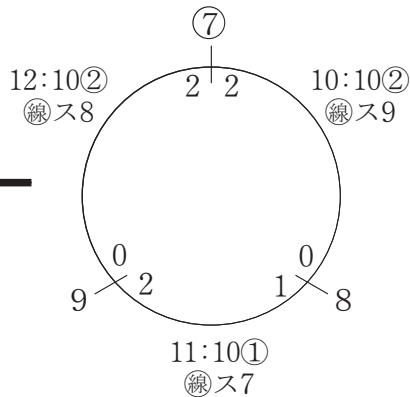

- **7 五反田ミント (中川区)**
- 8 山吹女子 (東区)
- 9 ヤンバース (名東区)

- **4 明治ひまわり (南区)**
- 5 南天 (天白区)
- 6 カナレスマップ (名東区)