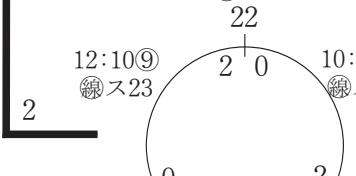

15 ジョイフル C (熱田区)

16 稲葉地オリオン (中村区)

17 笠寺メルシー (南区)

4/21 北 SC

18 矢田ミックス (東区)

19 平針北 (天白区)

20 高蔵ウイング (熱田区)

21 西味鈍 A (北区)