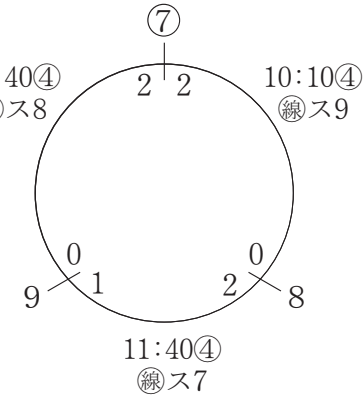

混 合 ・ 白

4/14 稲永SC

4/21 稲永SC

優勝
兵庫フレンズ

9:40⑨

11:10①

② | ⑪

0 | 2

9:40⑩