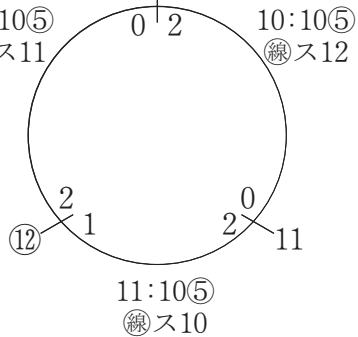

12:10 (5)

10 (center)

0 (left), 2 (right)

⑫