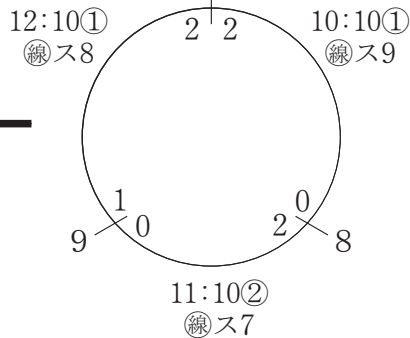

4/21 稲永SC

4/28 稲永SC

1 豊田エクセル (南 区)

2 野 立 (熱田区)

3 アクエリアスD・D (名東区)

優勝

アクエリアスT・T

7 ミーティア (名東区)