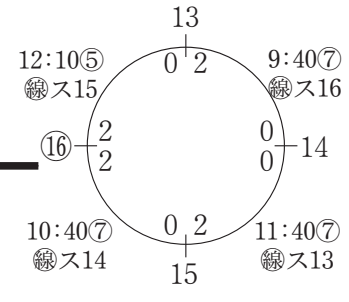

4/21 稲永 SC

13 ウイング徳川 (東 区)

14 志段味東 A (守山区)

15 引山小町 (名東区)

16 広見プログレスA (中川区)