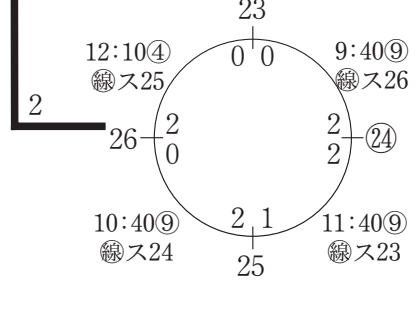

24 玉 川 (中川区)

25 西味鈍 B (北 区)

26 西 中 島 (中川区)