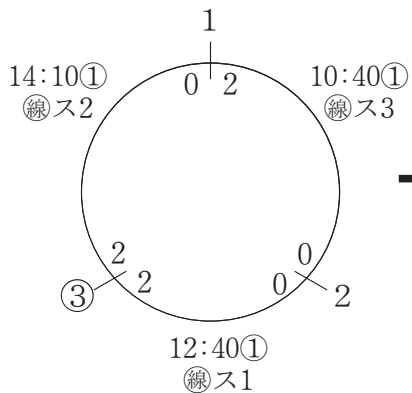

女子・金

4/14 稲永SC

4/21 稲永SC

- 1 兵庫フレンズ (東郷町)
- 2 エンジョイ諏訪 (中村区)
- **3 八熊にくみ (中川区)**

4/28 稲永SC

優勝
明治ひまわり