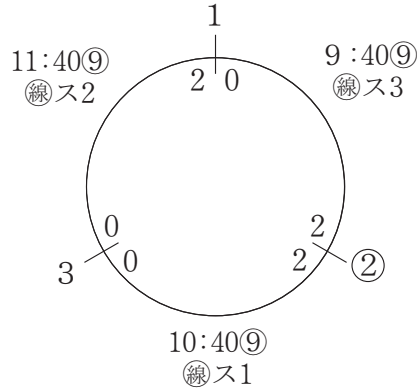

オレンジ

4/21 稲永SC

優勝

米野ユナイト

1 米野ブルーム (中村区)

2 豊田ひかり (南区)

3 万場BアンドG (中川区)