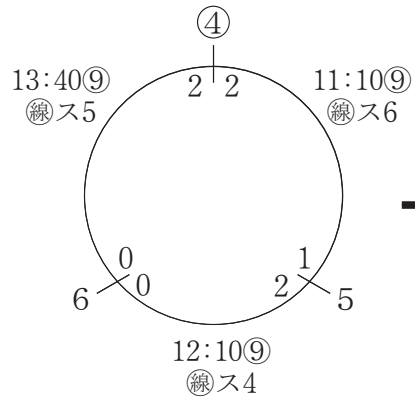

女子・白

4/14 稲永SC

4/21 稲永SC

- 1 篠原パンプキン (中川区)
- 2 明治サフラン (南区)
- **3 マジック (東郷町)**

4/28 稲永SC

優勝
マジック

- **7 五反田G・E (中川区)**
- 8 矢田レディースB (東区)
- 9 柳カペラ (中川区)

9:40 (6)

9:40 (7)

準優勝
五反田G・E

4/21 北SC

- **4 東郷フェアリーズ (東郷町)**
- 5 笠寺リーフ (南区)
- 6 あじさい (千種区)

12:10 (5)

10 (center)

0 (left), 2 (right)

⑫

- 10 原クインビー (天白区)
- 11 中島プリティ (中川区)
- **12 スパイラル (緑区)**