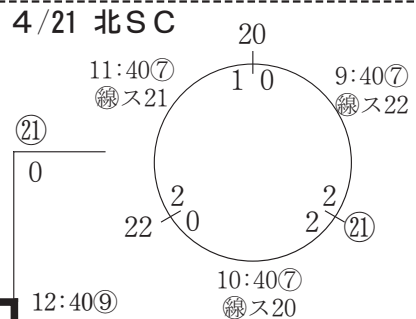

4/21 稲永 SC

13 ウイング徳川 (東 区)

14 志段味東 A (守山区)

15 引山小町 (名東区)

16 広見プログレスA (中川区)

17 昭和橋ピース (中川区)

18 金城マリン (北 区)

19 大生シリウス (南 区)