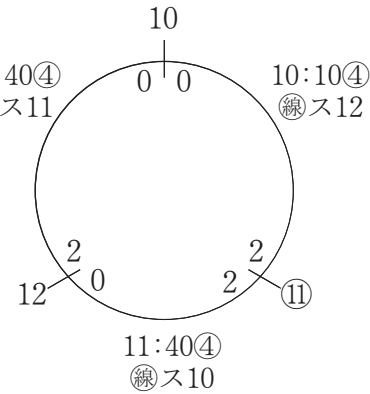

4/21 北SC

準優勝
篠原クインテット