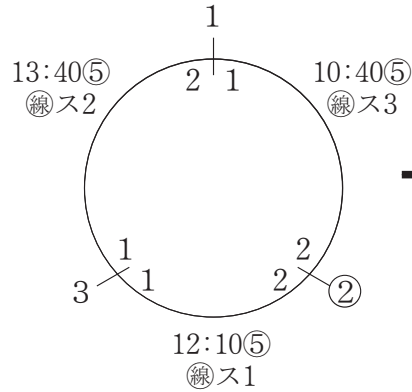

11:10①

② | ⑪

0 | 2

9:40⑩

4/21 北SC

準優勝
篠原クインテット

1 豊田チェイス (南 区)

2 篠原クインテット (中川区)