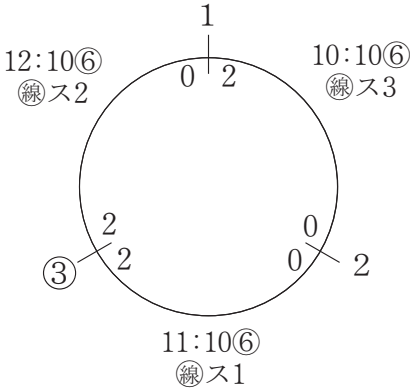

家 族

4/14 稲永SC

優勝

清水チエルシ

1 矢田ファミリー (東 区)

2 五反田ファミリーB (中川区)

3 清水チェルシー (北 区)

12:40⑥
線ス5