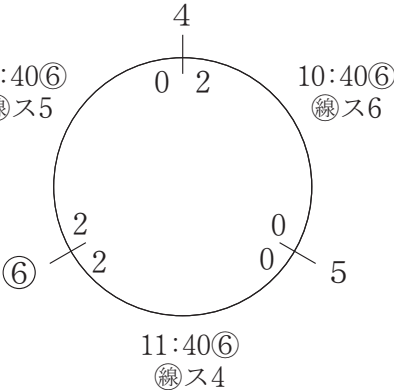

家 族

4/14 稲永SC

優勝

清水チエルシ

1 矢田ファミリー (東 区)

2 五反田ファミリーB (中川区)

3 清水チェルシー (北 区)

12:40⑥
線ス5