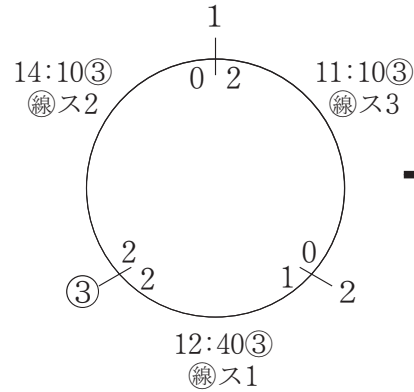

女子・銅

4/14 稲永SC

4/21 稲永SC

- 1 藤 前 (港区)
- 2 宮前アミーゴG (北区)
- **3 グリーنز大高 (緑区)**