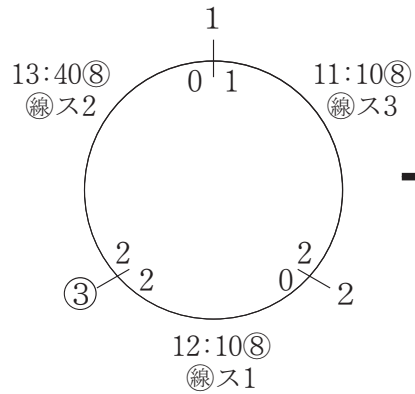

女子・白

4/14 稲永SC

4/21 稲永SC

- 1 篠原パンプキン (中川区)
- 2 明治サフラン (南区)
- **3 マジック (東郷町)**

4/28 稲永SC

優勝
マジック