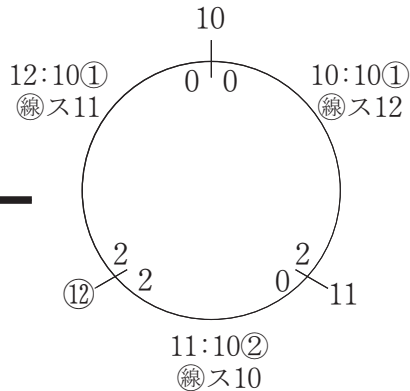

8 トルネードA (瑞穂区)

9 清水リンクス (北 区)

準優勝

西味鏡C

4/21 北SC

4 アクエリアスT・T (名東区)

5 稲葉地ジャビット (中村区)

6 つゆはし 陵 (中川区)