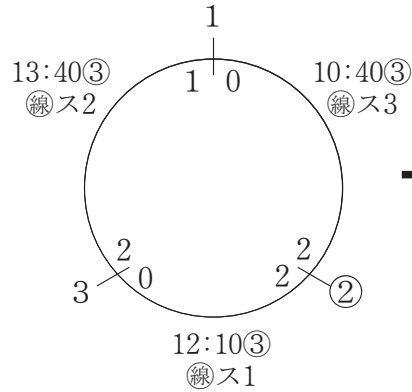

6 かめじま (中村区)

7 栄生ゼロ (西区)

8 高 蔵 A (熱田区)

9 篠原アイ (中川区)

10 旭クラブ (尾張旭市)

11 明治 A (南区)

12 楠 (北区)

4/21 北SC