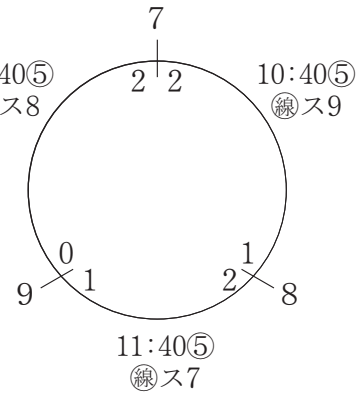

- **7 五反田G・E (中川区)**
- 8 矢田レディースB (東区)
- 9 柳カペラ (中川区)

9:40 (6)

9:40 (7)

準優勝
五反田G・E

4/21 北SC

- **4 東郷フェアリーズ (東郷町)**
- 5 笠寺リーフ (南区)
- 6 あじさい (千種区)