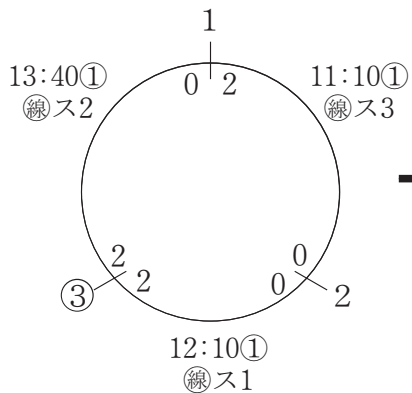

混 合 ・ 金

4/14 稲永SC

4/21 稲永SC

4/28 稲永SC

1 豊田エクセル (南 区)

2 野 立 (熱田区)

3 アクエリアスD・D (名東区)

優勝

アクエリアスT・T