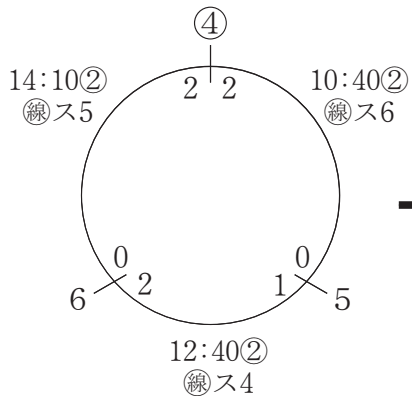

準優勝
米野エイム

4/21 北SC