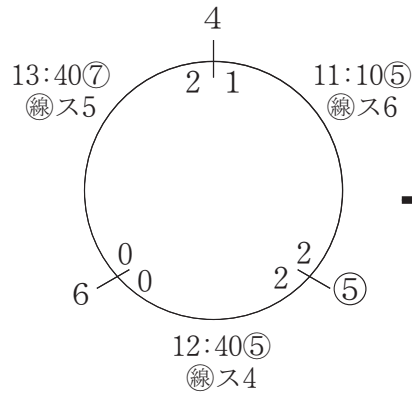

11:10①

② | ⑪

0 | 2

9:40⑩

4/21 北SC

準優勝
篠原クインテット

1 豊田チェイス (南 区)

2 篠原クインテット (中川区)