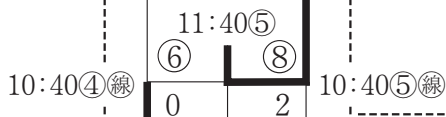

女子・銀

4/14 稲永SC

4/21 稲永SC

4/28 稲永SC

4/21 北SC

1 ジョイフルE (熱田区)

2 大野木パーム (西区)

3 香流会チェリー (名東区)

4 五反田ラブリエ (中川区)

5 広路パレット (昭和区)

6 稲葉地ツープラス (中村区)

7 平針北 (天白区)

8 かなれひまわり (名東区)

9 レディース東白壁 (東区)

10 八熊さんくみ (中川区)

11 星崎アミーゴ (南区)

12 稲葉地ラッシュ (中村区)

優勝
かなれひまわり

準優勝
稲葉地ツープラス