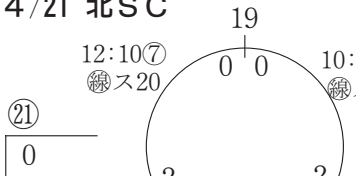

15 ジョイフル C (熱田区)

16 稲葉地オリオン (中村区)

17 笠寺メルシー (南区)

4/21 北 SC

18 矢田ミックス (東区)

19 平針北 (天白区)

20 高蔵ウイング (熱田区)

21 西味鈍 A (北区)