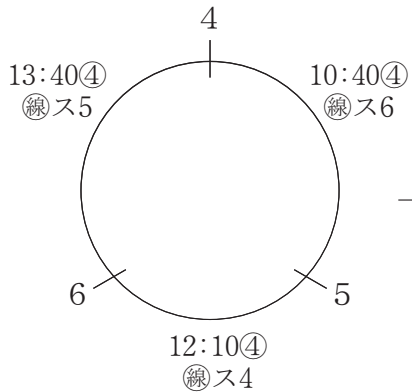

- 4 バッカス (名東区)
- 5 SICシンバ (東区)
- 6 かめじま (中村区)

- 10 旭クラブ (尾張旭市)
- 11 明治A (南区)
- 12 楠 (北区)