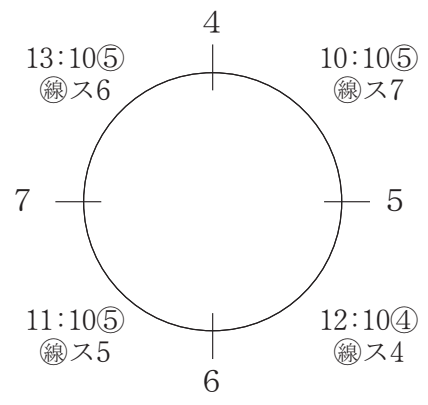

- 10 原クインビー (天白区)
- 11 中島プリティ (中川区)
- 12 スパイラル (緑 区)

11:10②  
9:40⑥      9:40⑦

女子・青

4/14 稲永SC

4/21 稲永SC

- 4 昭和橋フレッシュ (中川区)
- 5 西味鏡D (北区)
- 6 矢田なでしこ (東区)
- 7 熱田ドリーム (熱田区)