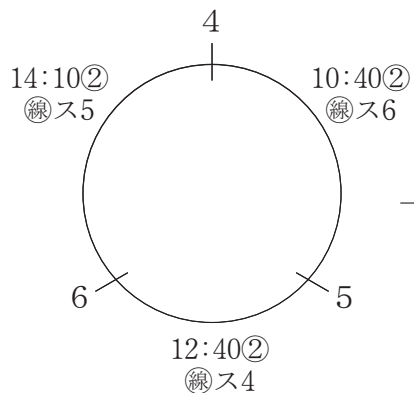

女 子 ・ 金

4/14 稲永SC

4/21 稲永SC

4/28 稲永SC

4/21 北SC

- 1 兵庫フレンズ (東郷町)
- 2 エンジョイ諏訪 (中村区)
- 3 八熊にくみ (中川区)

- 7 五反田ミント (中川区)
- 8 山吹女子 (東区)
- 9 ヤンバース (名東区)

- 4 明治ひまわり (南区)
- 5 南天 (天白区)
- 6 カナレスマップ (名東区)

- 10 米野エイム (中村区)
- 11 八熊いちくみ (中川区)
- 12 ひきやま (名東区)