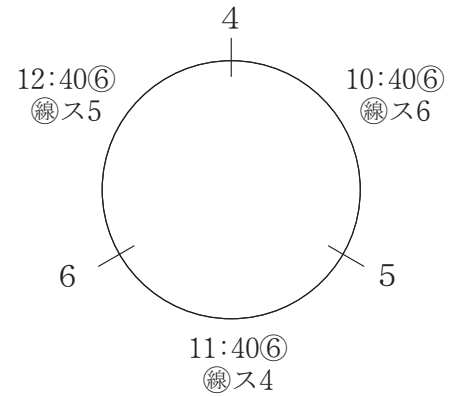

- 4 清水ミルキー (北 区)
- 5 五反田ファミリーA (中川区)
- 6 T S K Y (北 区)