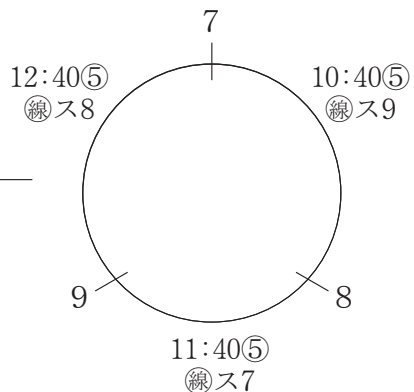

女 子 ・ 白

4/14 稲永SC

4/21 稲永SC

4/28 稲永SC

4/21 北SC

- 1 篠原パンプキン (中川区)
- 2 明治サフラン (南 区)
- 3 マ ジ ッ ク (東郷町)

- 7 五反田 G・E (中川区)
- 8 矢田レディースB (東 区)
- 9 柳 カ ペ ラ (中村区)

- 4 東郷フェアリーズ (東郷町)
- 5 笠 寺 リ ー フ (南 区)
- 6 あ じ さ い (千種区)

- 10 原クインビー (天白区)
- 11 中島プリティ (中川区)
- 12 スパイラル (緑 区)

11:10②
9:40⑥   9:40⑦