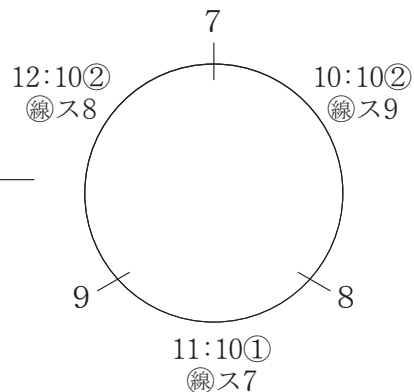

女 子 ・ 金

4/14 稲永SC

4/21 稲永SC

4/28 稲永SC

4/21 北SC

- 1 兵庫フレンズ (東郷町)
- 2 エンジョイ諏訪 (中村区)
- 3 八熊にくみ (中川区)

- 7 五反田ミント (中川区)
- 8 山吹女子 (東区)
- 9 ヤンバース (名東区)

- 4 明治ひまわり (南区)
- 5 南天 (天白区)
- 6 カナレスマップ (名東区)

- 10 米野エイム (中村区)
- 11 八熊いちくみ (中川区)
- 12 ひきやま (名東区)