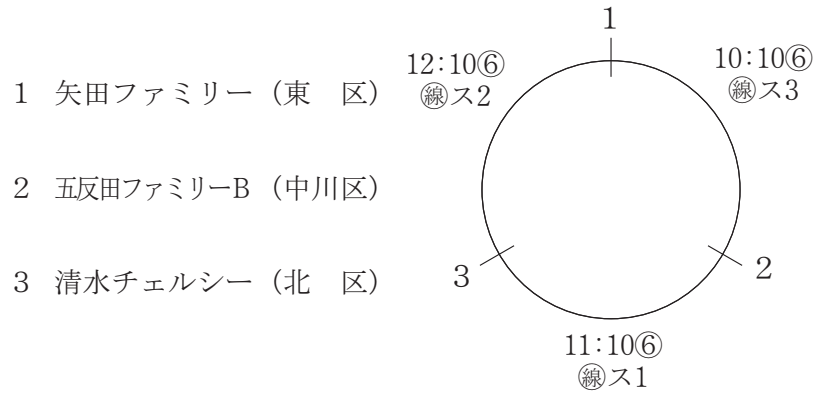

家 族

4/14 稲永SC

- 1 矢田ファミリー (東 区)
- 2 五反田ファミリーB (中川区)
- 3 清水チェルシー (北 区)