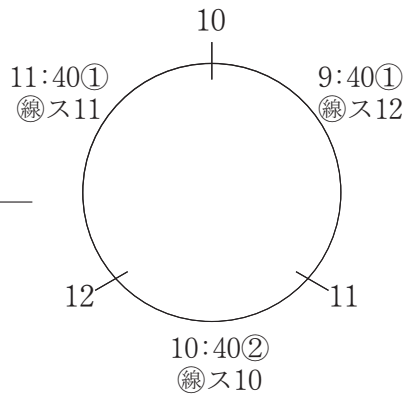

1 中根クラブ (瑞穂区)

2 笠寺フェニックス (南区)

3 野田L・T (中川区)

4 SIC ラスティ (東区)

5 ジョイフルA (熱田区)

6 つゆはし翔 (中川区)

7 SIC ミックス (東区)

8 五反田 (中川区)

9 あやはたサクセス (熱田区)

10 八幡 (中川区)

11 明治 (南区)

12 明倫ブロッサム (東区)