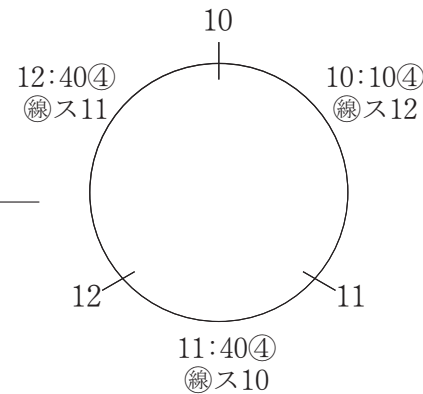

- 10 旭クラブ (尾張旭市)
- 11 明治A (南区)
- 12 楠 (北区)

混 合 ・ 白

4/14 稲永SC

4/21 稲永SC

4/28 稲永SC

- 7 大生アリエス (南 区)
- 8 大宝ベニユーズ (熱田区)
- 9 亀島 A S D (中村区)

- 1 豊田チェイス (南 区)
- 2 篠原クインテット (中川区)
- 3 東 郷 (東郷町)

4/21 北SC