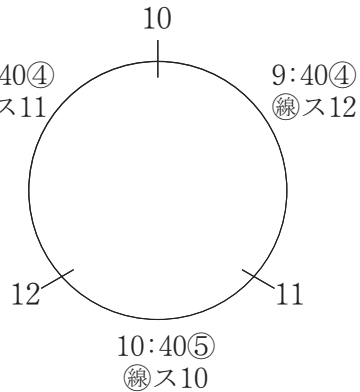

混 合 ・ 銅

4/14 稲永SC

4/21 稲永SC

4/28 稲永SC

- 1 スティングス (名東区)
- 2 八熊わいわいA (中川区)
- 3 ミラクル (港区)

- 7 栄生ゼロ (西区)
- 8 高蔵A (熱田区)
- 9 篠原アイ (中川区)

- 4 バッカス (名東区)
- 5 SICシンバ (東区)
- 6 かめじま (中村区)

- 10 旭クラブ (尾張旭市)
- 11 明治A (南区)
- 12 楠 (北区)