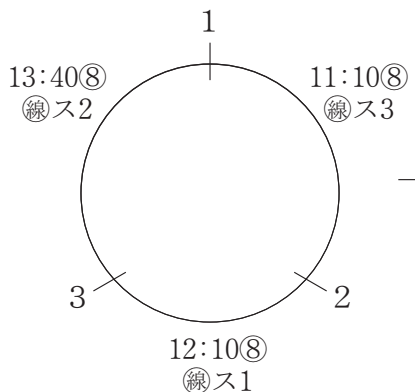

女 子 ・ 白

4/14 稲永SC

4/21 稲永SC

4/28 稲永SC

4/21 北SC

- 1 篠原パンプキン (中川区)
- 2 明治サフラン (南 区)
- 3 マ ジ ッ ク (東郷町)

- 7 五反田 G・E (中川区)
- 8 矢田レディースB (東 区)
- 9 柳 カ ペ ラ (中村区)

- 4 東郷フェアリーズ (東郷町)
- 5 笠 寺 リ ー フ (南 区)
- 6 あ じ さ い (千種区)

- 10 原クインビー (天白区)
- 11 中島プリティ (中川区)
- 12 スパイラル (緑 区)

11:10②
9:40⑥   9:40⑦