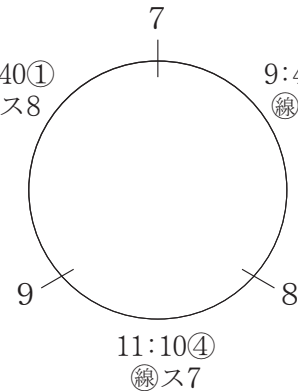

混 合 ・ 銅

4/14 稲永SC

4/21 稲永SC

4/28 稲永SC