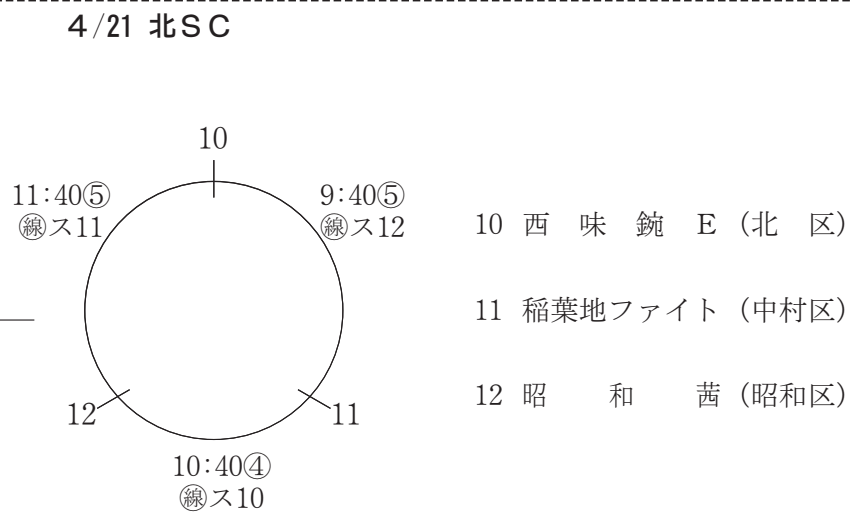

女 子 ・ 銅

4/14 稲永SC

4/21 稲永SC

4/28 稲永SC

9:40^④

11:40^①

9:40^⑤

4/21 北SC