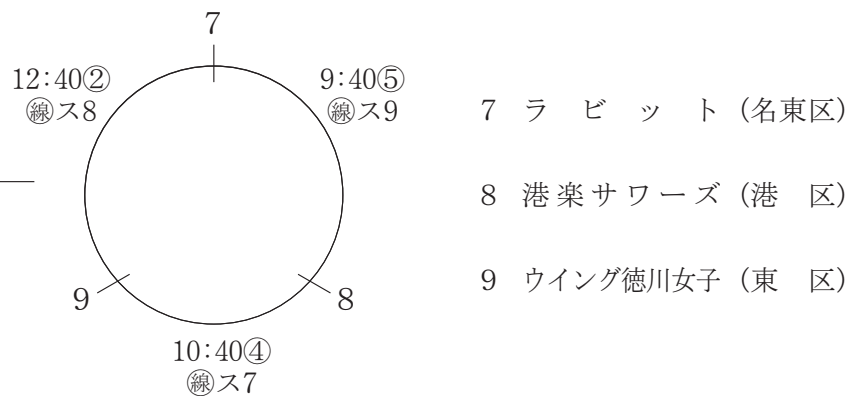

女 子 ・ 銅

4/14 稲永SC

4/21 稲永SC

4/28 稲永SC

9:40^④

11:40^①

9:40^⑤

4/21 北SC