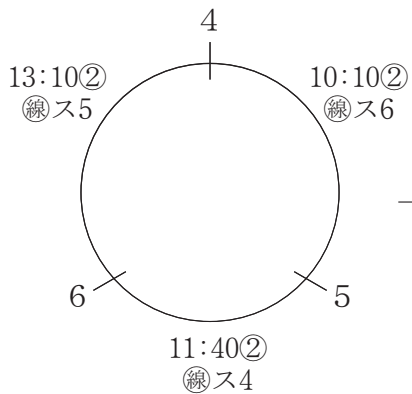

1 中根クラブ (瑞穂区)

2 笠寺フェニックス (南区)

3 野田L・T (中川区)

4 SIC ラスティ (東区)

5 ジョイフルA (熱田区)

6 つゆはし翔 (中川区)

7 SIC ミックス (東区)

8 五反田 (中川区)

9 あやはたサクセス (熱田区)

10 八幡 (中川区)

11 明治 (南区)

12 明倫ブロッサム (東区)