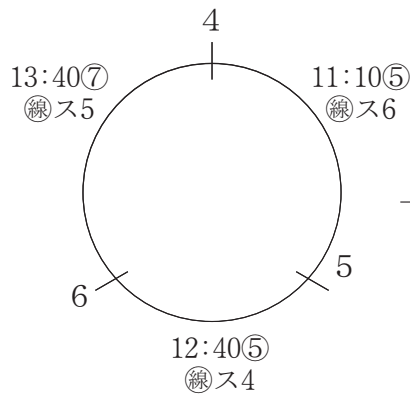

- 4 あやはたトライ (熱田区)
- 5 ファイヤー諏訪 (中村区)
- 6 豊田オーシャン (南 区)