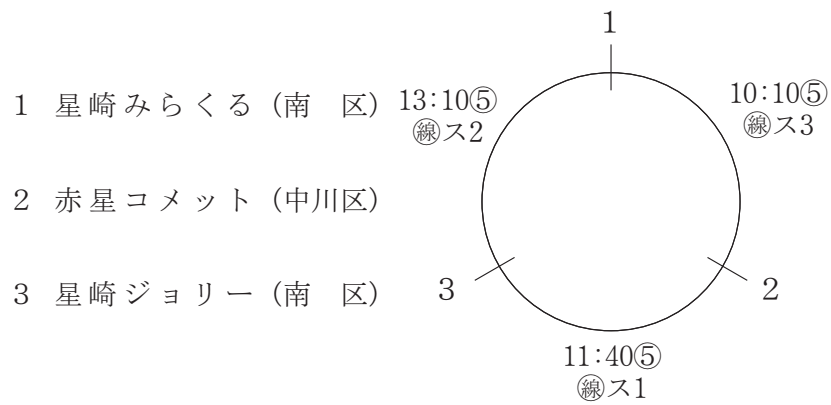

女子・青

4/14 稲永SC