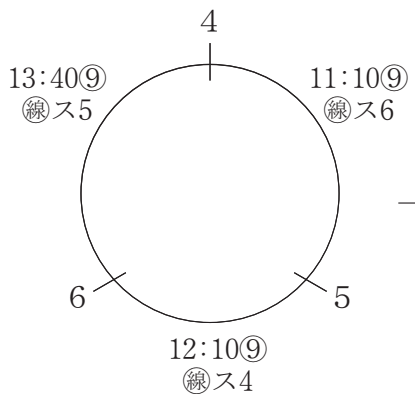

女 子 ・ 白

4/14 稲永SC

4/21 稲永SC

4/28 稲永SC

4/21 北SC

- 1 篠原パンプキン (中川区)
- 2 明治サフラン (南 区)
- 3 マ ジ ッ ク (東郷町)

- 7 五反田 G・E (中川区)
- 8 矢田レディースB (東 区)
- 9 柳 カ ペ ラ (中村区)

- 4 東郷フェアリーズ (東郷町)
- 5 笠 寺 リ ー フ (南 区)
- 6 あ じ さ い (千種区)

- 10 原クインビー (天白区)
- 11 中島プリティ (中川区)
- 12 スパイラル (緑 区)

11:10②
9:40⑥   9:40⑦