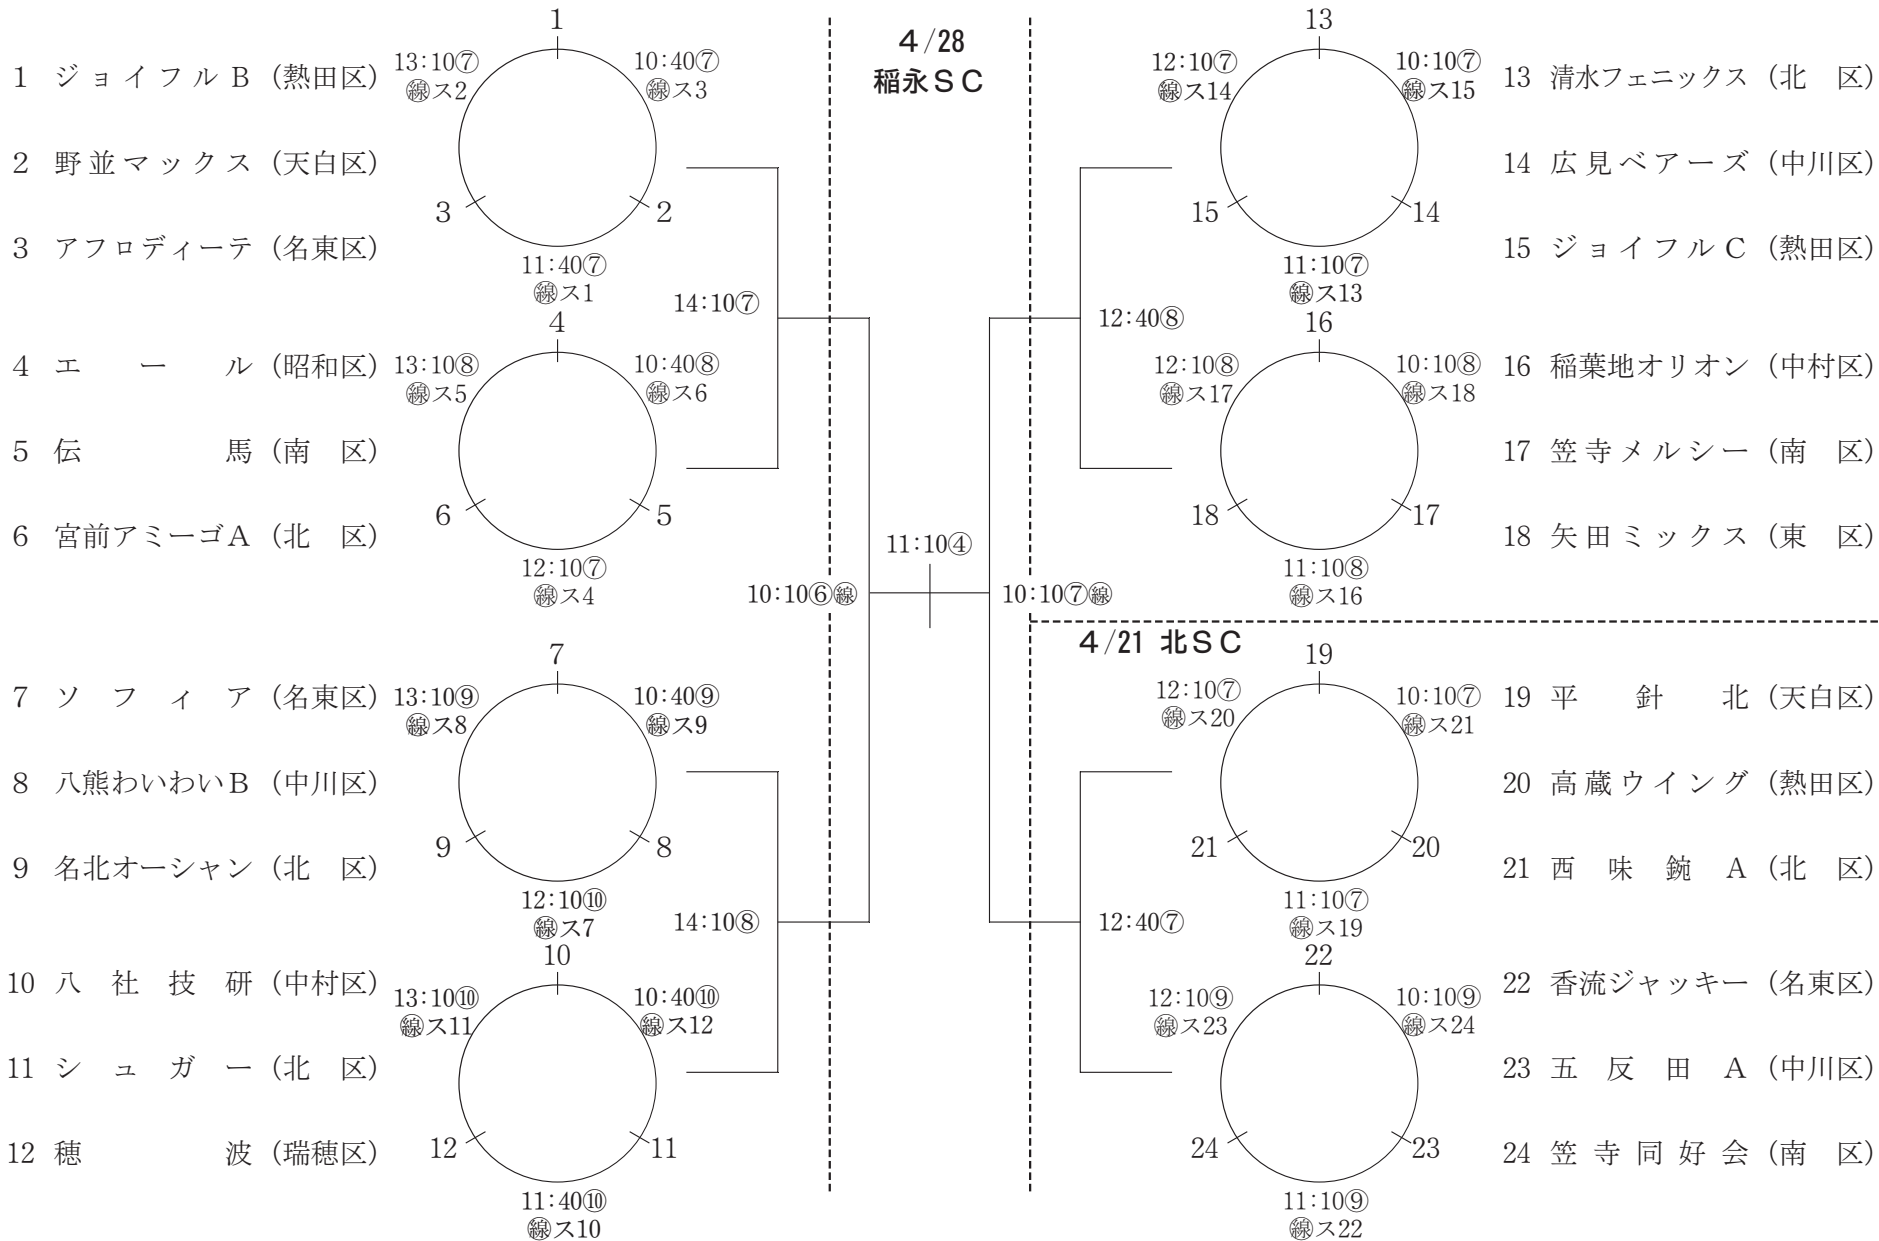

混 合 ・ 青

4/14 稲永SC

4/21 稲永SC

4/28 稲永SC