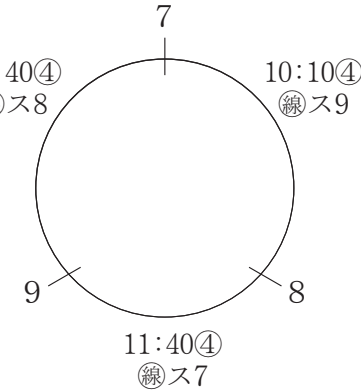

混 合 ・ 白

4/14 稲永SC

4/21 稲永SC

- 7 大生アリエス (南 区)
- 8 大宝ベニユーズ (熱田区)
- 9 亀島 A S D (中村区)