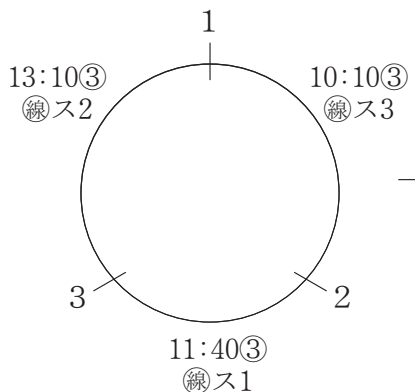

女子・銀

4/14 稲永SC

4/21 稲永SC

4/28 稲永SC

4/21 北SC

- 1 ジョイフルE (熱田区)
- 2 大野木パーム (西 区)
- 3 香流会チェリー (名東区)

- 7 平 針 北 (天白区)
- 8 かなれひまわり (名東区)
- 9 レディース東白壁 (東 区)

- 4 五反田ラブリエ (中川区)
- 5 広路パレット (昭和区)
- 6 稲葉地ツープラス (中村区)

- 10 八熊さんくみ (中川区)
- 11 星崎アミーゴ (南 区)
- 12 稲葉地ラッシュ (中村区)