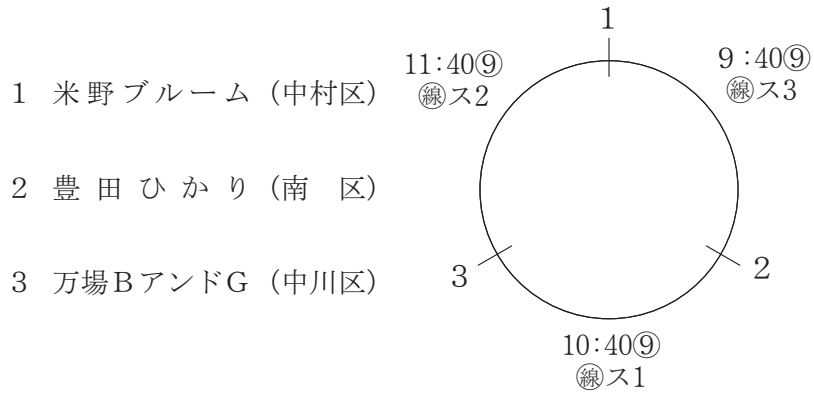

オレンジ

4/21 稲永SC