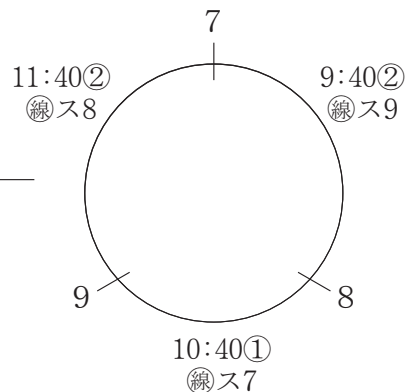

女子・銀

4/14 稲永SC

4/21 稲永SC

4/28 稲永SC

4/21 北SC

- 1 ジョイフルE (熱田区)
- 2 大野木パーム (西 区)
- 3 香流会チェリー (名東区)

- 7 平 針 北 (天白区)
- 8 かなれひまわり (名東区)
- 9 レディース東白壁 (東 区)

- 4 五反田ラブリエ (中川区)
- 5 広路パレット (昭和区)
- 6 稲葉地ツープラス (中村区)

- 10 八熊さんくみ (中川区)
- 11 星崎アミーゴ (南 区)
- 12 稲葉地ラッシュ (中村区)