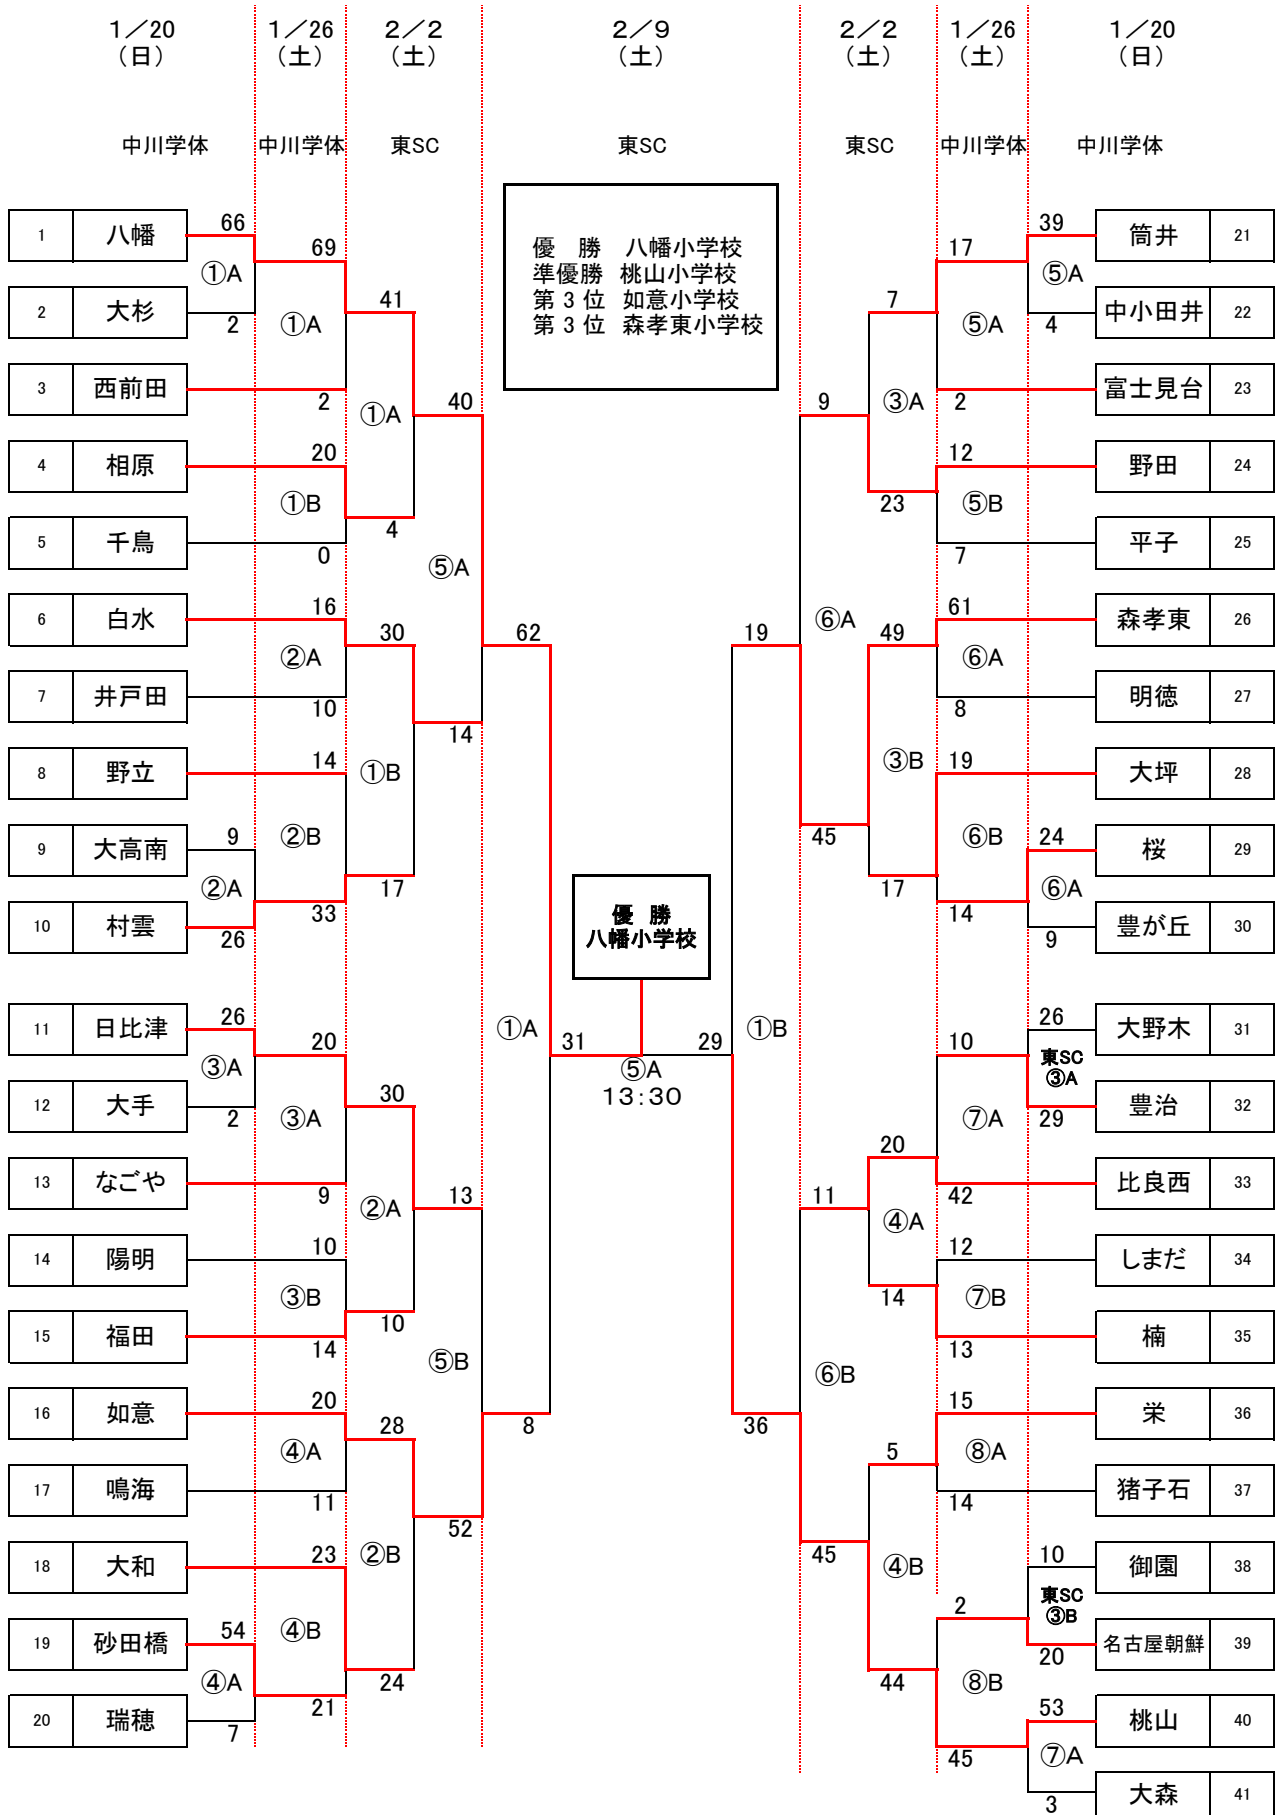

第60回中部電力市民スポーツ祭

「ミニバスケットボール競技」女子順位表

A ブロック	優 勝	準 優 勝	3 位
	赤星小学校	長須賀小学校	有松小学校
			中島小学校
B ブロック	優 勝	準 優 勝	3 位
	昭和クラブ	原小学校	春岡小学校
			東丘小学校
C ブロック	優 勝	準 優 勝	3 位
	八幡小学校	桃山小学校	如意小学校
			森孝東小学校
D ブロック	優 勝	準 優 勝	3 位
	名北小学校	昭和橋小学校	楠西小学校
			新栄小学校
E ブロック	優 勝	準 優 勝	3 位
	西山小学校	枇杷島小学校	比良小学校
			植田南小学校
F ブロック	優 勝	準 優 勝	3 位
	大清水小学校	庄内小学校	天白小学校
			六郷北小学校

第60回 中部電力市民スポーツ祭 小学校の部 ミニバスケットボール大会 女子Aブロック組み合わせ

第60回 中部電力市民スポーツ祭 小学校の部 ミニバスケットボール大会 女子Bブロック組み合わせ

第60回 中部電力市民スポーツ祭 小学校の部 ミニバスケットボール大会 女子Cブロック組み合わせ

第60回 中部電力市民スポーツ祭 小学校の部 ミニバスケットボール大会 女子Eブロック組み合わせ