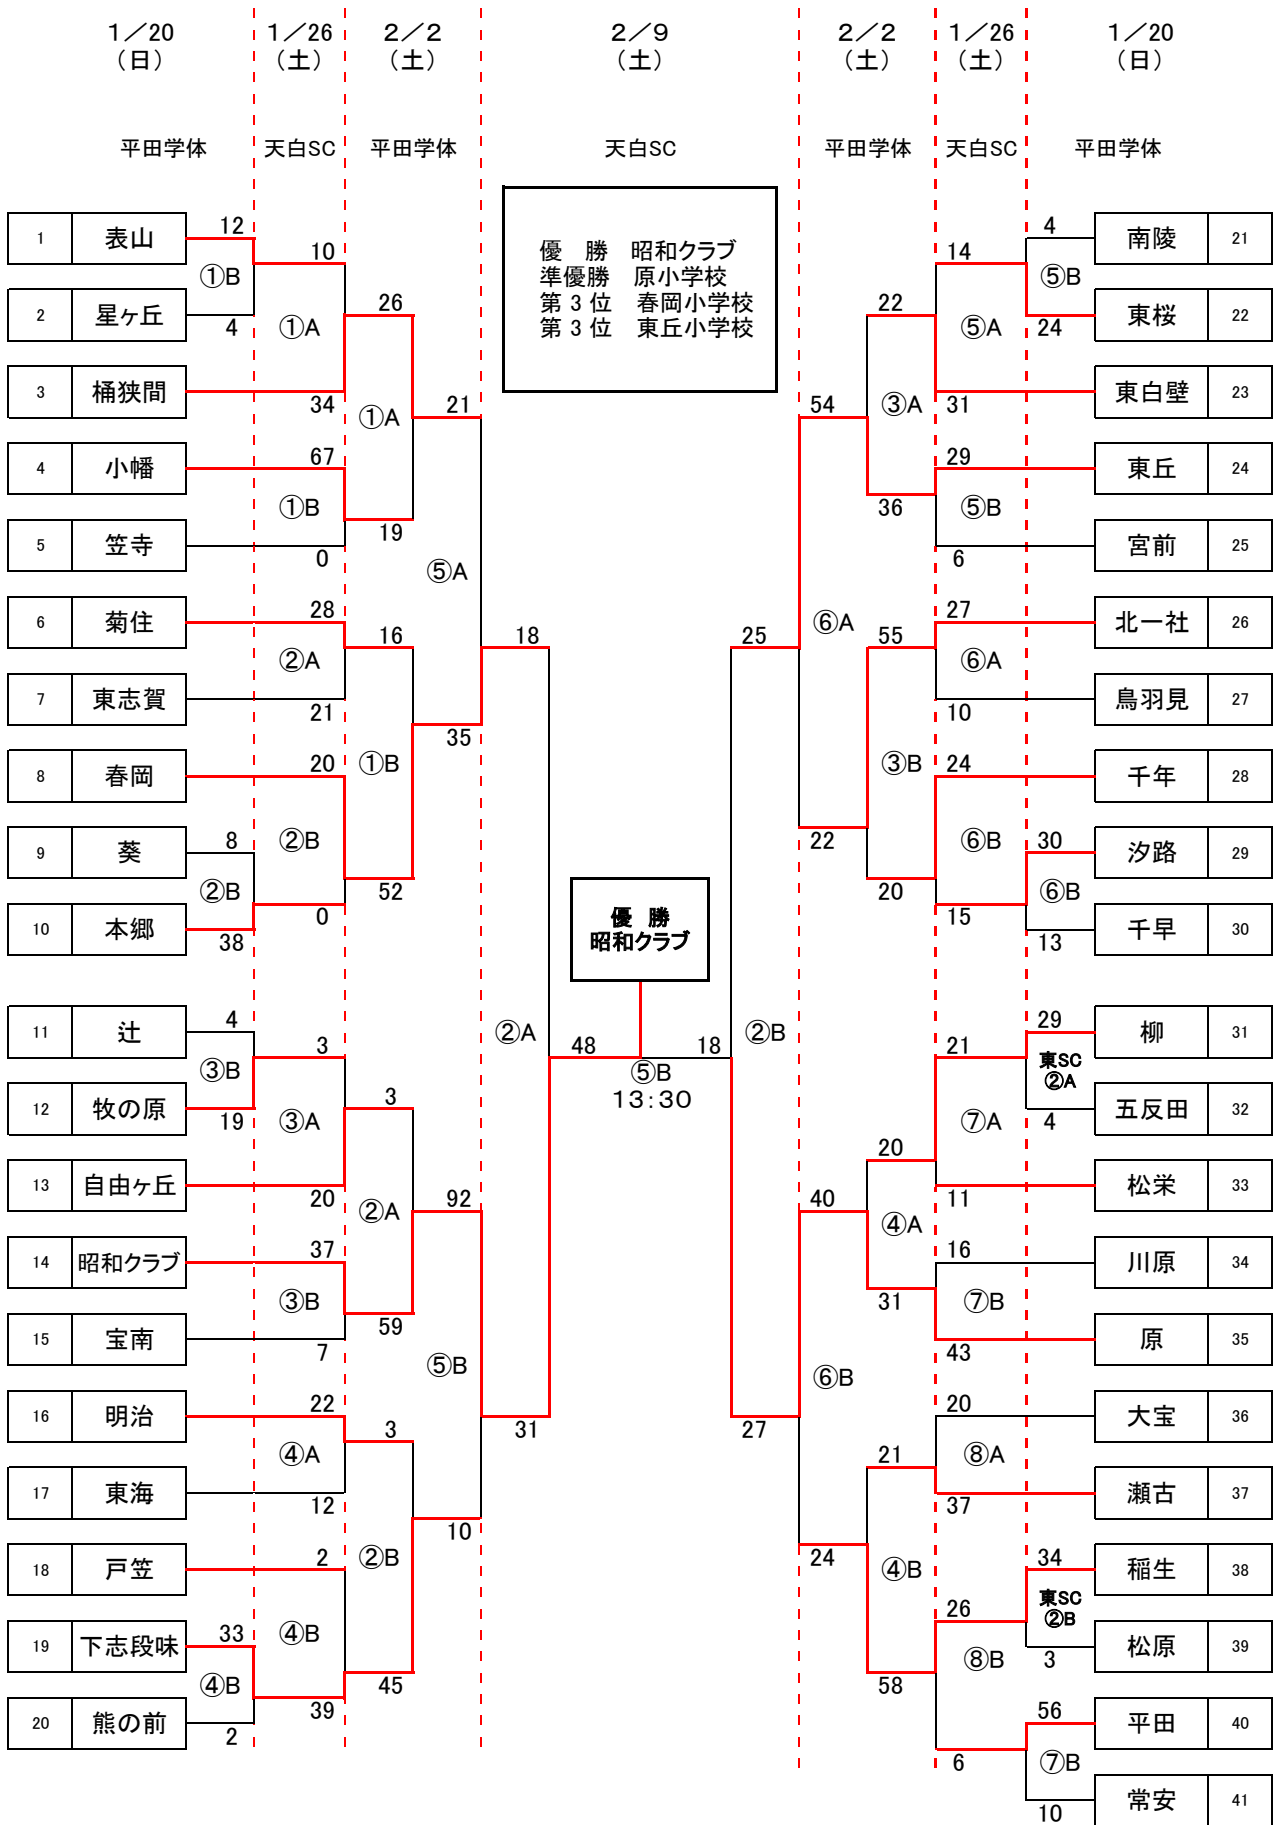

第60回中部電力市民スポーツ祭

「ミニバスケットボール競技」女子順位表

A ブロック	優 勝	準 優 勝	3 位
	赤星小学校	長須賀小学校	有松小学校
			中島小学校
B ブロック	優 勝	準 優 勝	3 位
	昭和クラブ	原小学校	春岡小学校
			東丘小学校
C ブロック	優 勝	準 優 勝	3 位
	八幡小学校	桃山小学校	如意小学校
			森孝東小学校
D ブロック	優 勝	準 優 勝	3 位
	名北小学校	昭和橋小学校	楠西小学校
			新栄小学校
E ブロック	優 勝	準 優 勝	3 位
	西山小学校	枇杷島小学校	比良小学校
			植田南小学校
F ブロック	優 勝	準 優 勝	3 位
	大清水小学校	庄内小学校	天白小学校
			六郷北小学校

第60回 中部電力市民スポーツ祭 小学校の部 ミニバスケットボール大会 女子Aブロック組み合わせ

第60回 中部電力市民スポーツ祭 小学校の部 ミニバスケットボール大会 女子Bブロック組み合わせ

第60回 中部電力市民スポーツ祭 小学校の部 ミニバスケットボール大会 女子Cブロック組み合わせ

第60回 中部電力市民スポーツ祭 小学校の部 ミニバスケットボール大会 女子Eブロック組み合わせ