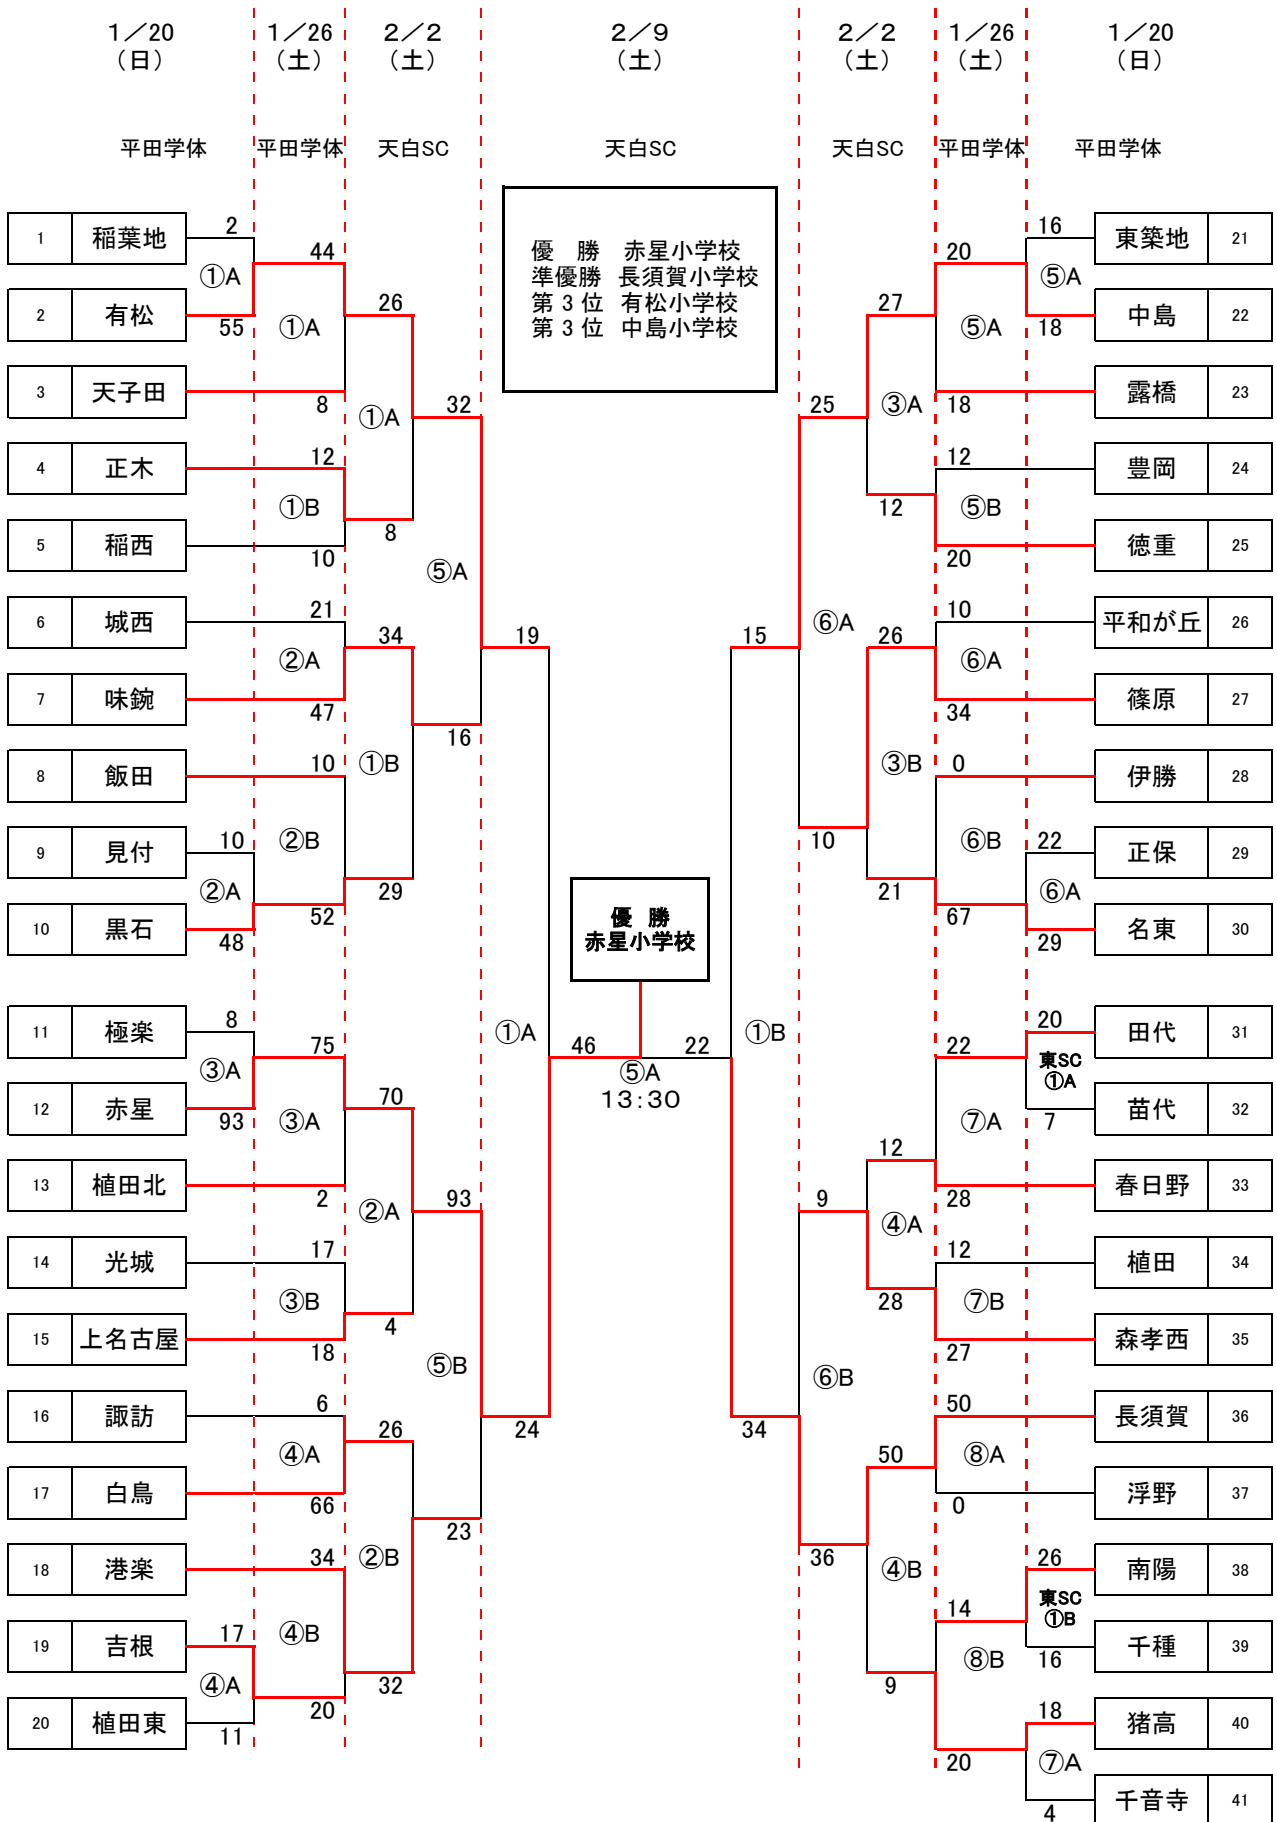

第60回中部電力市民スポーツ祭

「ミニバスケットボール競技」女子順位表

A ブロック	優 勝	準 優 勝	3 位
	赤星小学校	長須賀小学校	有松小学校
			中島小学校
B ブロック	優 勝	準 優 勝	3 位
	昭和クラブ	原小学校	春岡小学校
			東丘小学校
C ブロック	優 勝	準 優 勝	3 位
	八幡小学校	桃山小学校	如意小学校
			森孝東小学校
D ブロック	優 勝	準 優 勝	3 位
	名北小学校	昭和橋小学校	楠西小学校
			新栄小学校
E ブロック	優 勝	準 優 勝	3 位
	西山小学校	枇杷島小学校	比良小学校
			植田南小学校
F ブロック	優 勝	準 優 勝	3 位
	大清水小学校	庄内小学校	天白小学校
			六郷北小学校

第60回 中部電力市民スポーツ祭 小学校の部 ミニバスケットボール大会 女子Aブロック組み合わせ

第60回 中部電力市民スポーツ祭 小学校の部 ミニバスケットボール大会 女子Bブロック組み合わせ

第60回 中部電力市民スポーツ祭 小学校の部 ミニバスケットボール大会 女子Cブロック組み合わせ

第60回 中部電力市民スポーツ祭 小学校の部 ミニバスケットボール大会 女子Eブロック組み合わせ