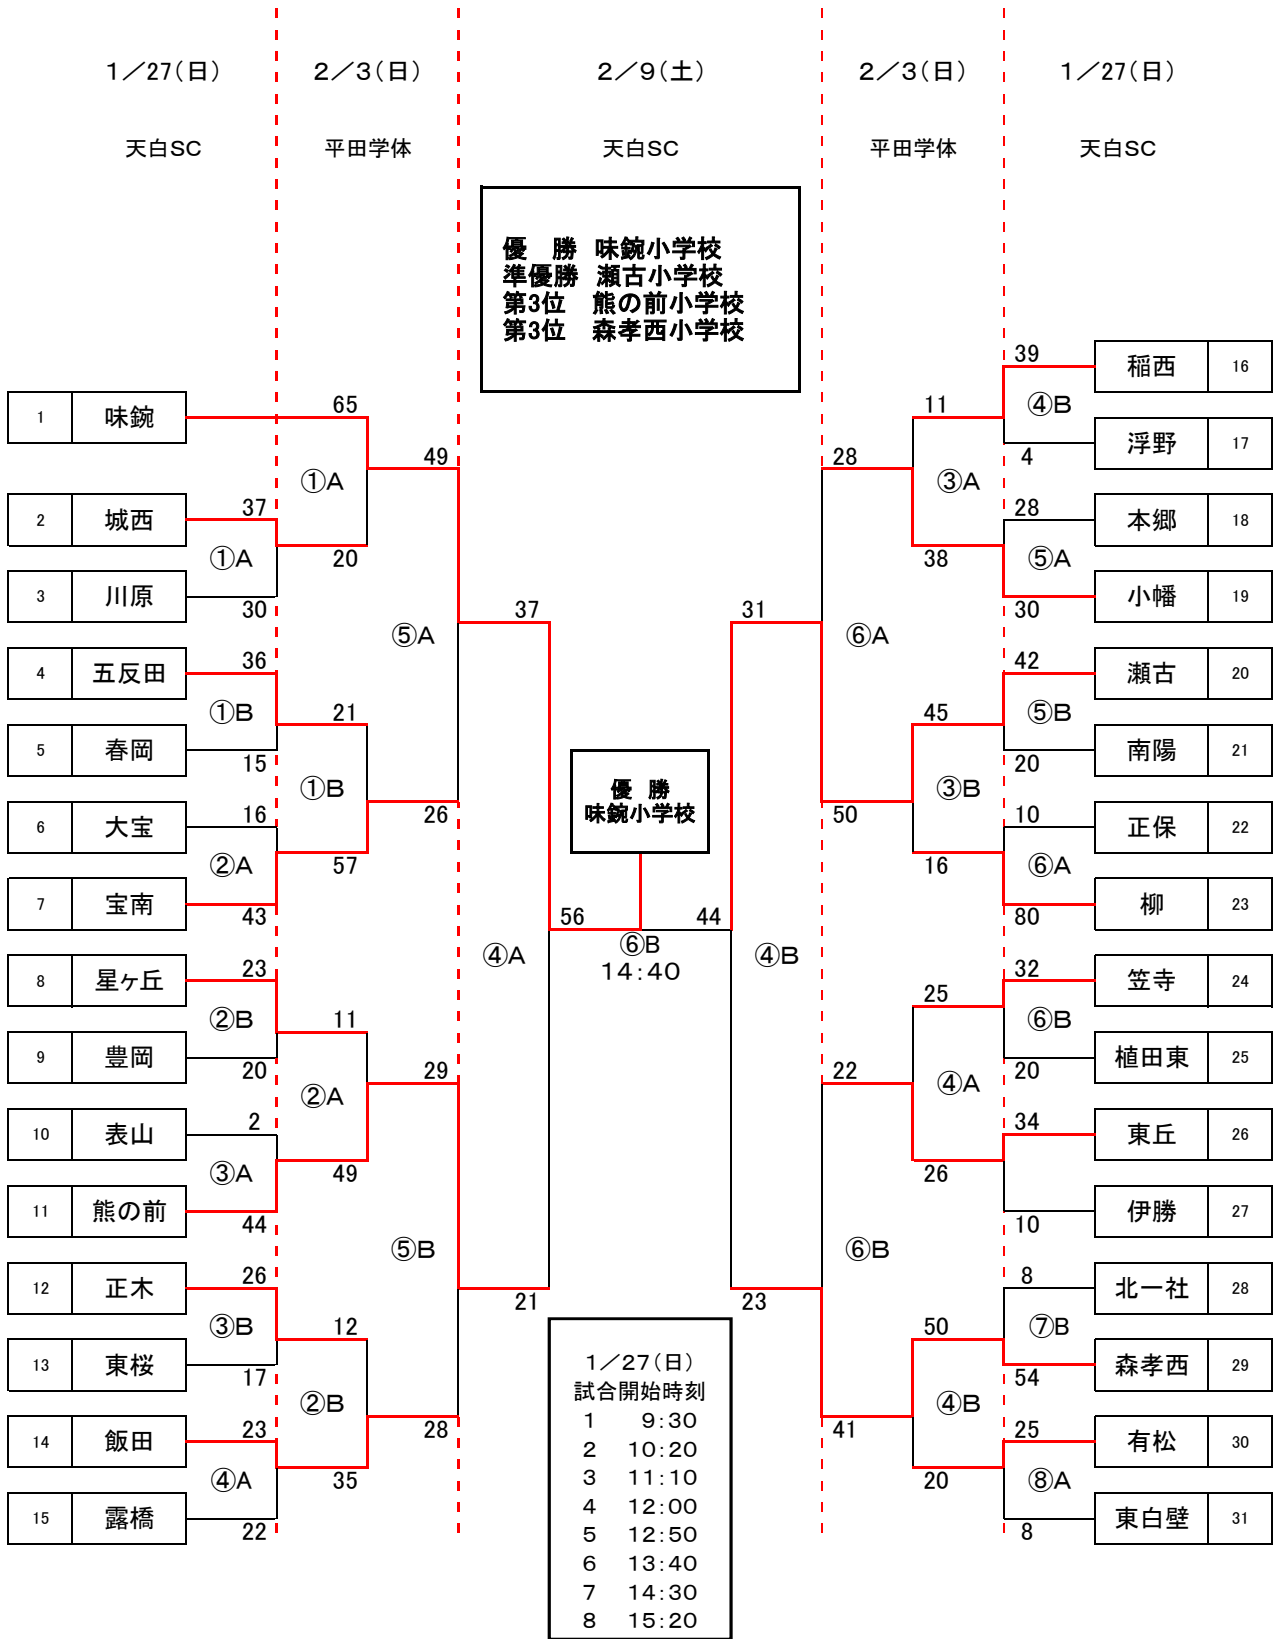

第60回中部電力市民スポーツ祭

「ミニバスケットボール競技」男子順位表

A ブロック	優 勝	準 優 勝	3 位
	名東小学校	長須賀小学校	松栄小学校
			下志段味小学校
B ブロック	優 勝	準 優 勝	3 位
	味鋺小学校	瀬古小学校	熊の前小学校
			森孝西小学校
C ブロック	優 勝	準 優 勝	3 位
	桃山小学校	筒井小学校	昭和橋小学校
			楠小学校
D ブロック	優 勝	準 優 勝	3 位
	日比津小学校	野田小学校	名北小学校
			桜小学校
E ブロック	優 勝	準 優 勝	3 位
	西山小学校	戸田小学校	志段味東小学校
			前山小学校
F ブロック	優 勝	準 優 勝	3 位
	鳴海東部小学校	豊田小学校	船方小学校
			高見小学校

第60回 中部電力市民スポーツ祭 小学校の部 ミニバスケットボール大会 男子Aブロック組み合わせ

第60回 中部電力市民スポーツ祭 小学校の部 ミニバスケットボール大会 男子Bブロック組み合わせ

第60回 中部電力市民スポーツ祭 小学校の部 ミニバスケットボール大会 男子Cブロック組み合わせ

第60回 中部電力市民スポーツ祭 小学校の部 ミニバスケットボール大会 男子Dブロック組み合わせ

第60回 中部電力市民スポーツ祭 小学校の部 ミニバスケットボール大会 男子Eブロック組み合わせ

第60回 中部電力市民スポーツ祭 小学校の部 ミニバスケットボール大会 男子Fブロック組み合わせ