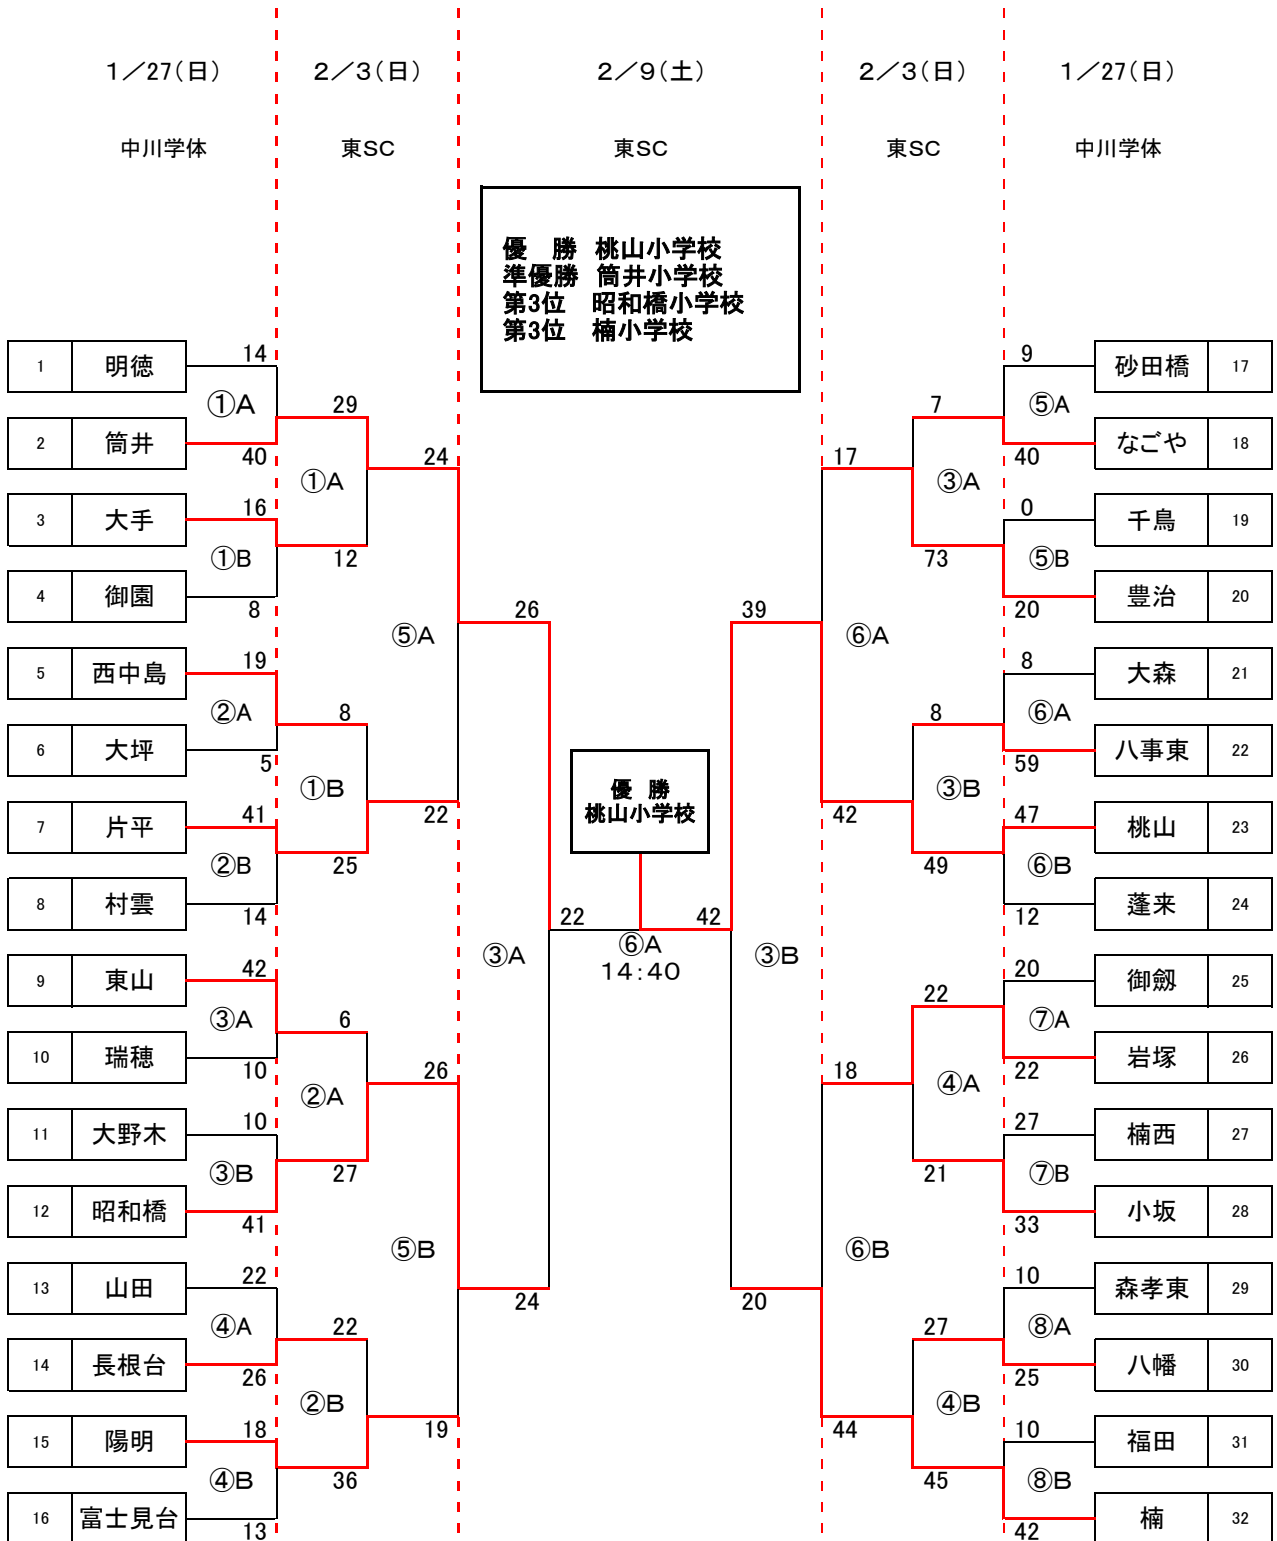

第60回中部電力市民スポーツ祭

「ミニバスケットボール競技」男子順位表

A ブロック	優 勝	準 優 勝	3 位
	名東小学校	長須賀小学校	松栄小学校
			下志段味小学校
B ブロック	優 勝	準 優 勝	3 位
	味鋺小学校	瀬古小学校	熊の前小学校
			森孝西小学校
C ブロック	優 勝	準 優 勝	3 位
	桃山小学校	筒井小学校	昭和橋小学校
			楠小学校
D ブロック	優 勝	準 優 勝	3 位
	日比津小学校	野田小学校	名北小学校
			桜小学校
E ブロック	優 勝	準 優 勝	3 位
	西山小学校	戸田小学校	志段味東小学校
			前山小学校
F ブロック	優 勝	準 優 勝	3 位
	鳴海東部小学校	豊田小学校	船方小学校
			高見小学校

第60回 中部電力市民スポーツ祭 小学校の部 ミニバスケットボール大会 男子Aブロック組み合わせ

第60回 中部電力市民スポーツ祭 小学校の部 ミニバスケットボール大会 男子Bブロック組み合わせ

第60回 中部電力市民スポーツ祭 小学校の部 ミニバスケットボール大会 男子Cブロック組み合わせ

第60回 中部電力市民スポーツ祭 小学校の部 ミニバスケットボール大会 男子Dブロック組み合わせ

第60回 中部電力市民スポーツ祭 小学校の部 ミニバスケットボール大会 男子Eブロック組み合わせ

第60回 中部電力市民スポーツ祭 小学校の部 ミニバスケットボール大会 男子Fブロック組み合わせ