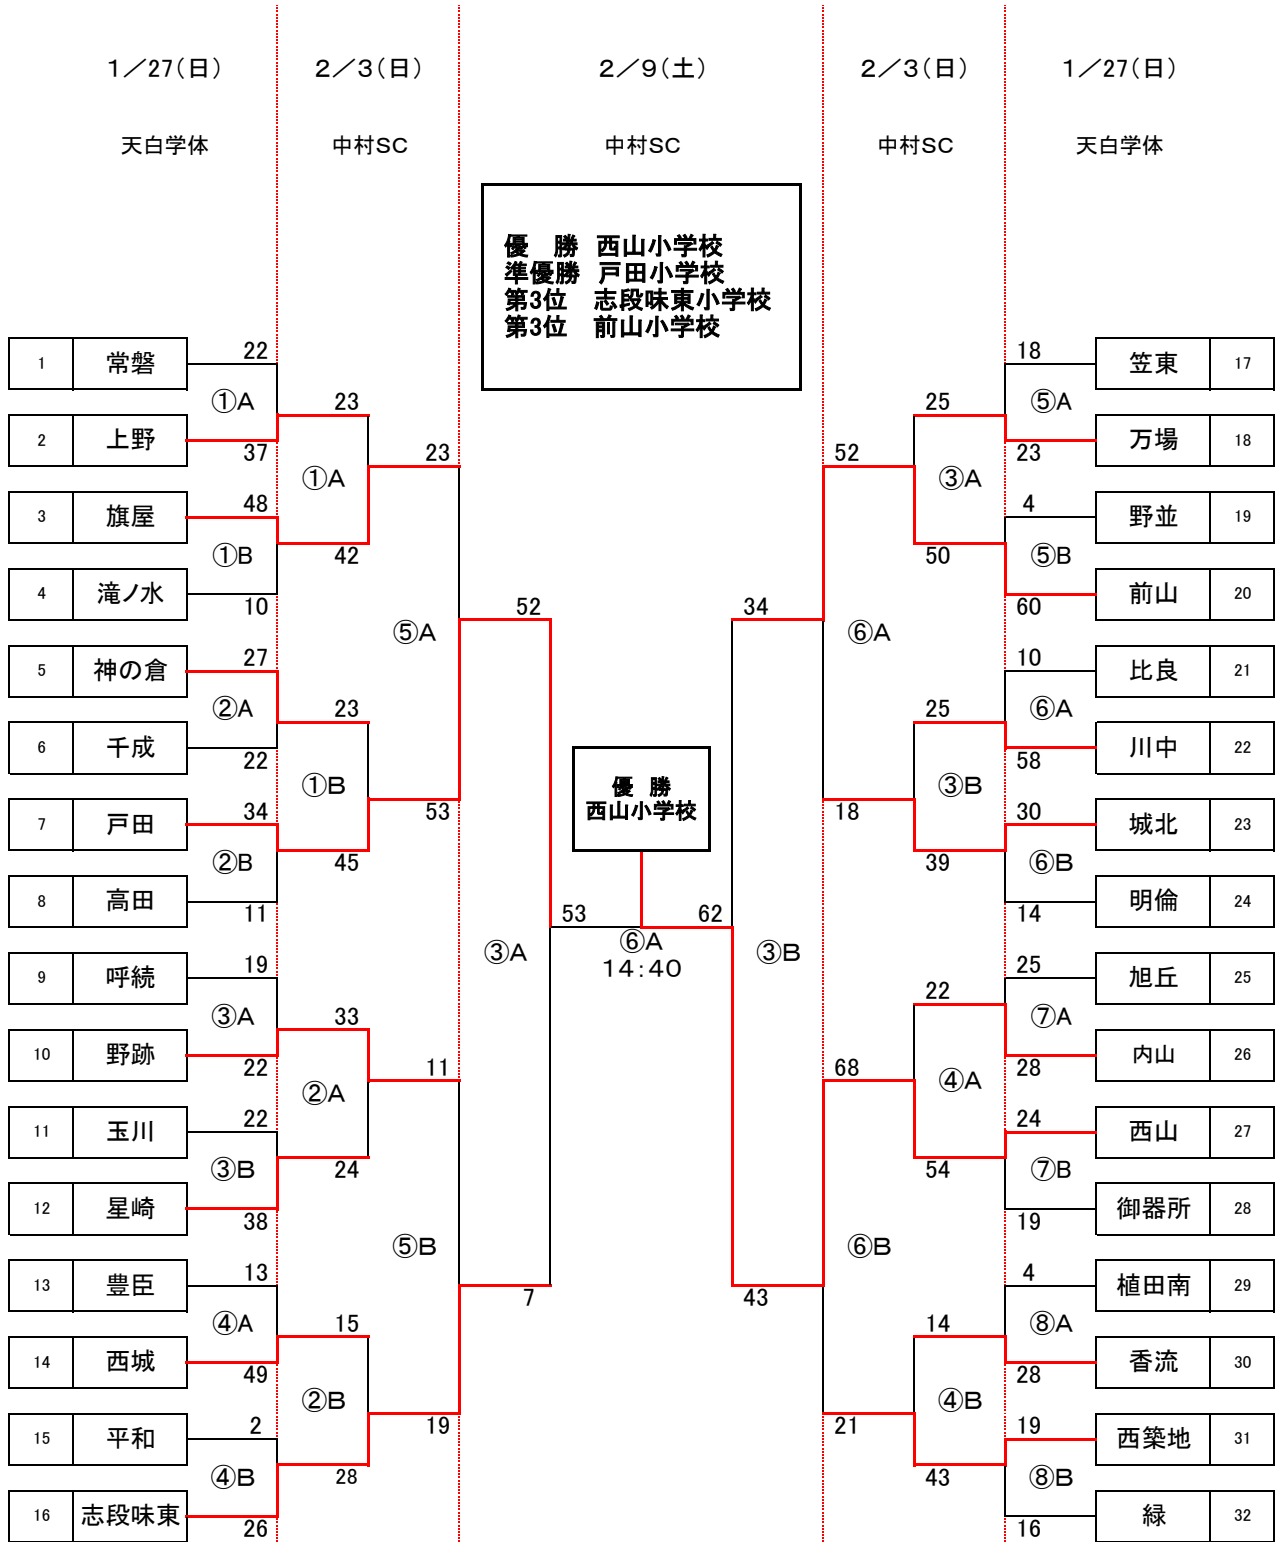

第60回中部電力市民スポーツ祭

「ミニバスケットボール競技」男子順位表

A ブロック	優 勝	準 優 勝	3 位
	名東小学校	長須賀小学校	松栄小学校
			下志段味小学校
B ブロック	優 勝	準 優 勝	3 位
	味鋺小学校	瀬古小学校	熊の前小学校
			森孝西小学校
C ブロック	優 勝	準 優 勝	3 位
	桃山小学校	筒井小学校	昭和橋小学校
			楠小学校
D ブロック	優 勝	準 優 勝	3 位
	日比津小学校	野田小学校	名北小学校
			桜小学校
E ブロック	優 勝	準 優 勝	3 位
	西山小学校	戸田小学校	志段味東小学校
			前山小学校
F ブロック	優 勝	準 優 勝	3 位
	鳴海東部小学校	豊田小学校	船方小学校
			高見小学校

第60回 中部電力市民スポーツ祭 小学校の部 ミニバスケットボール大会 男子Aブロック組み合わせ

第60回 中部電力市民スポーツ祭 小学校の部 ミニバスケットボール大会 男子Bブロック組み合わせ

第60回 中部電力市民スポーツ祭 小学校の部 ミニバスケットボール大会 男子Cブロック組み合わせ

第60回 中部電力市民スポーツ祭 小学校の部 ミニバスケットボール大会 男子Dブロック組み合わせ

第60回 中部電力市民スポーツ祭 小学校の部 ミニバスケットボール大会 男子Eブロック組み合わせ

第60回 中部電力市民スポーツ祭 小学校の部 ミニバスケットボール大会 男子Fブロック組み合わせ