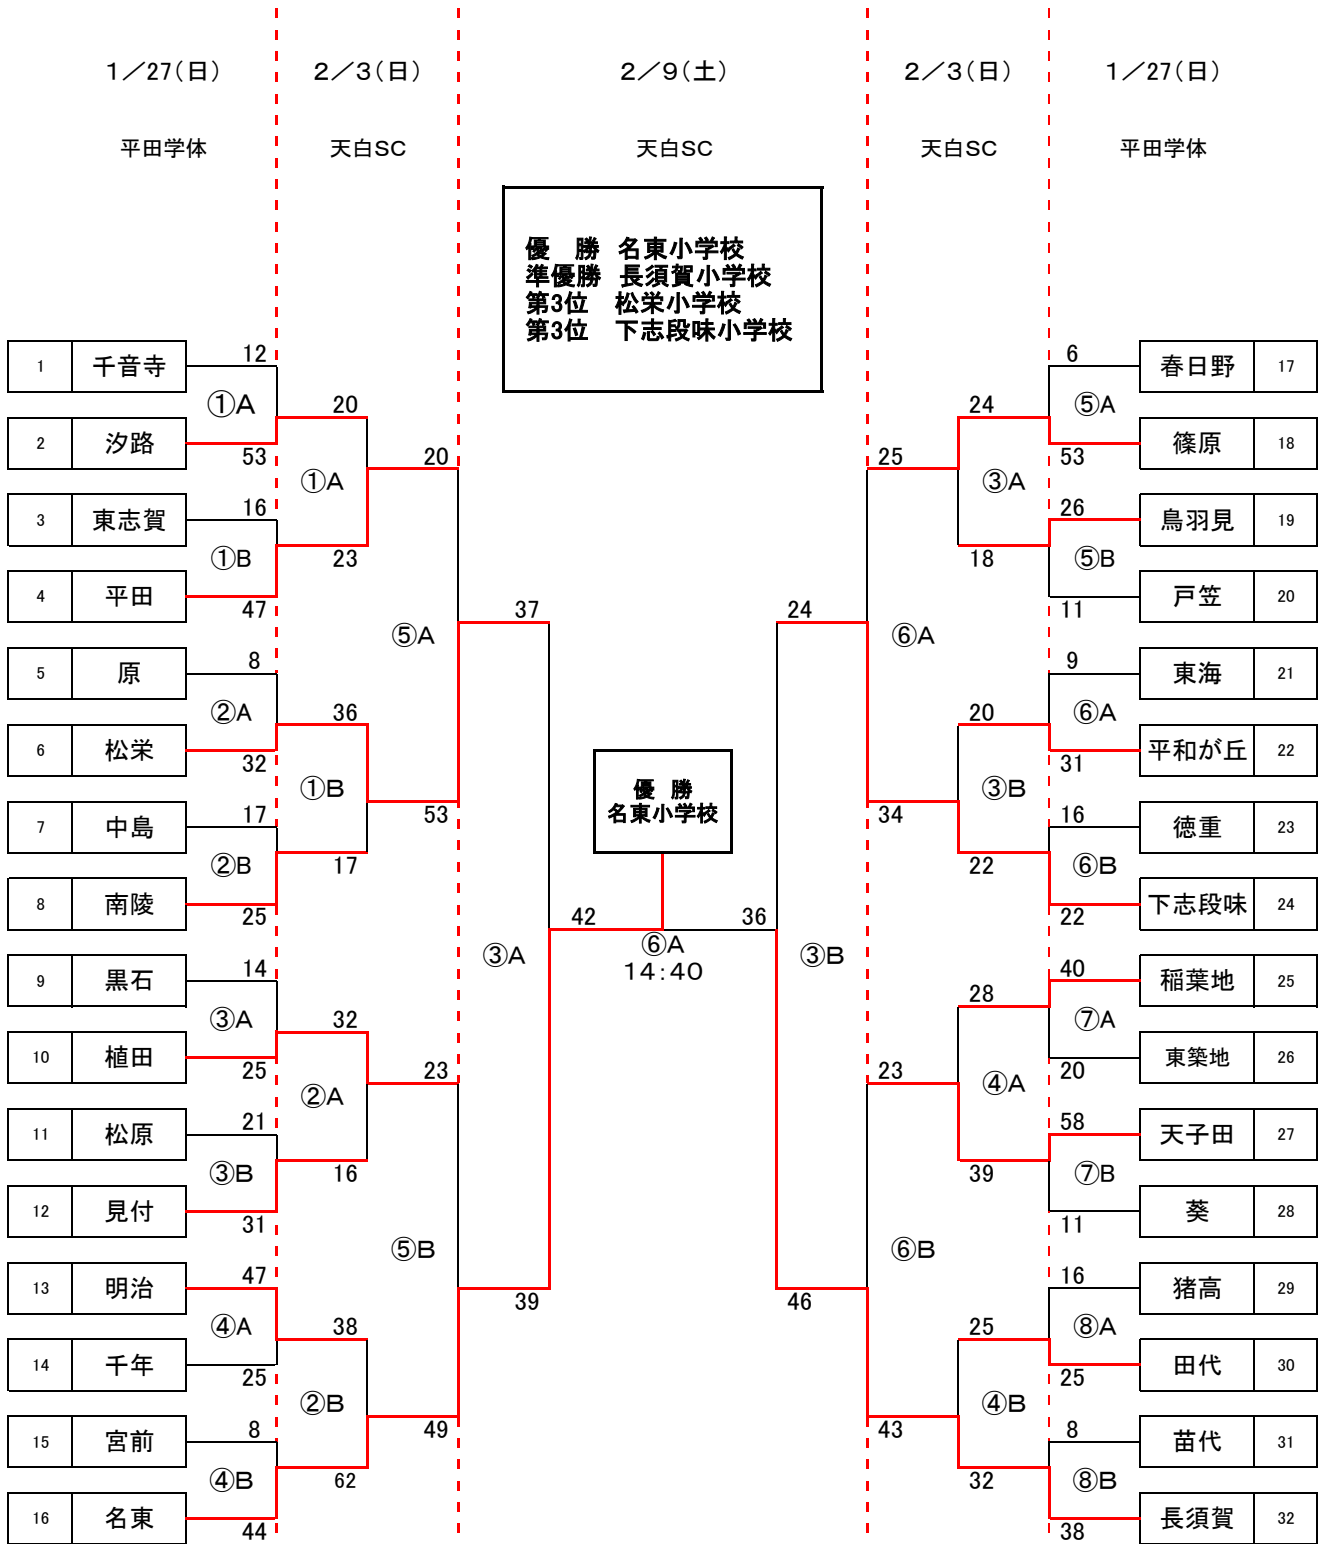

第60回中部電力市民スポーツ祭

「ミニバスケットボール競技」男子順位表

A ブロック	優 勝	準 優 勝	3 位
	名東小学校	長須賀小学校	松栄小学校
			下志段味小学校
B ブロック	優 勝	準 優 勝	3 位
	味鋺小学校	瀬古小学校	熊の前小学校
			森孝西小学校
C ブロック	優 勝	準 優 勝	3 位
	桃山小学校	筒井小学校	昭和橋小学校
			楠小学校
D ブロック	優 勝	準 優 勝	3 位
	日比津小学校	野田小学校	名北小学校
			桜小学校
E ブロック	優 勝	準 優 勝	3 位
	西山小学校	戸田小学校	志段味東小学校
			前山小学校
F ブロック	優 勝	準 優 勝	3 位
	鳴海東部小学校	豊田小学校	船方小学校
			高見小学校

第60回 中部電力市民スポーツ祭 小学校の部 ミニバスケットボール大会 男子Aブロック組み合わせ

第60回 中部電力市民スポーツ祭 小学校の部 ミニバスケットボール大会 男子Bブロック組み合わせ

第60回 中部電力市民スポーツ祭 小学校の部 ミニバスケットボール大会 男子Cブロック組み合わせ

第60回 中部電力市民スポーツ祭 小学校の部 ミニバスケットボール大会 男子Dブロック組み合わせ

第60回 中部電力市民スポーツ祭 小学校の部 ミニバスケットボール大会 男子Eブロック組み合わせ

第60回 中部電力市民スポーツ祭 小学校の部 ミニバスケットボール大会 男子Fブロック組み合わせ