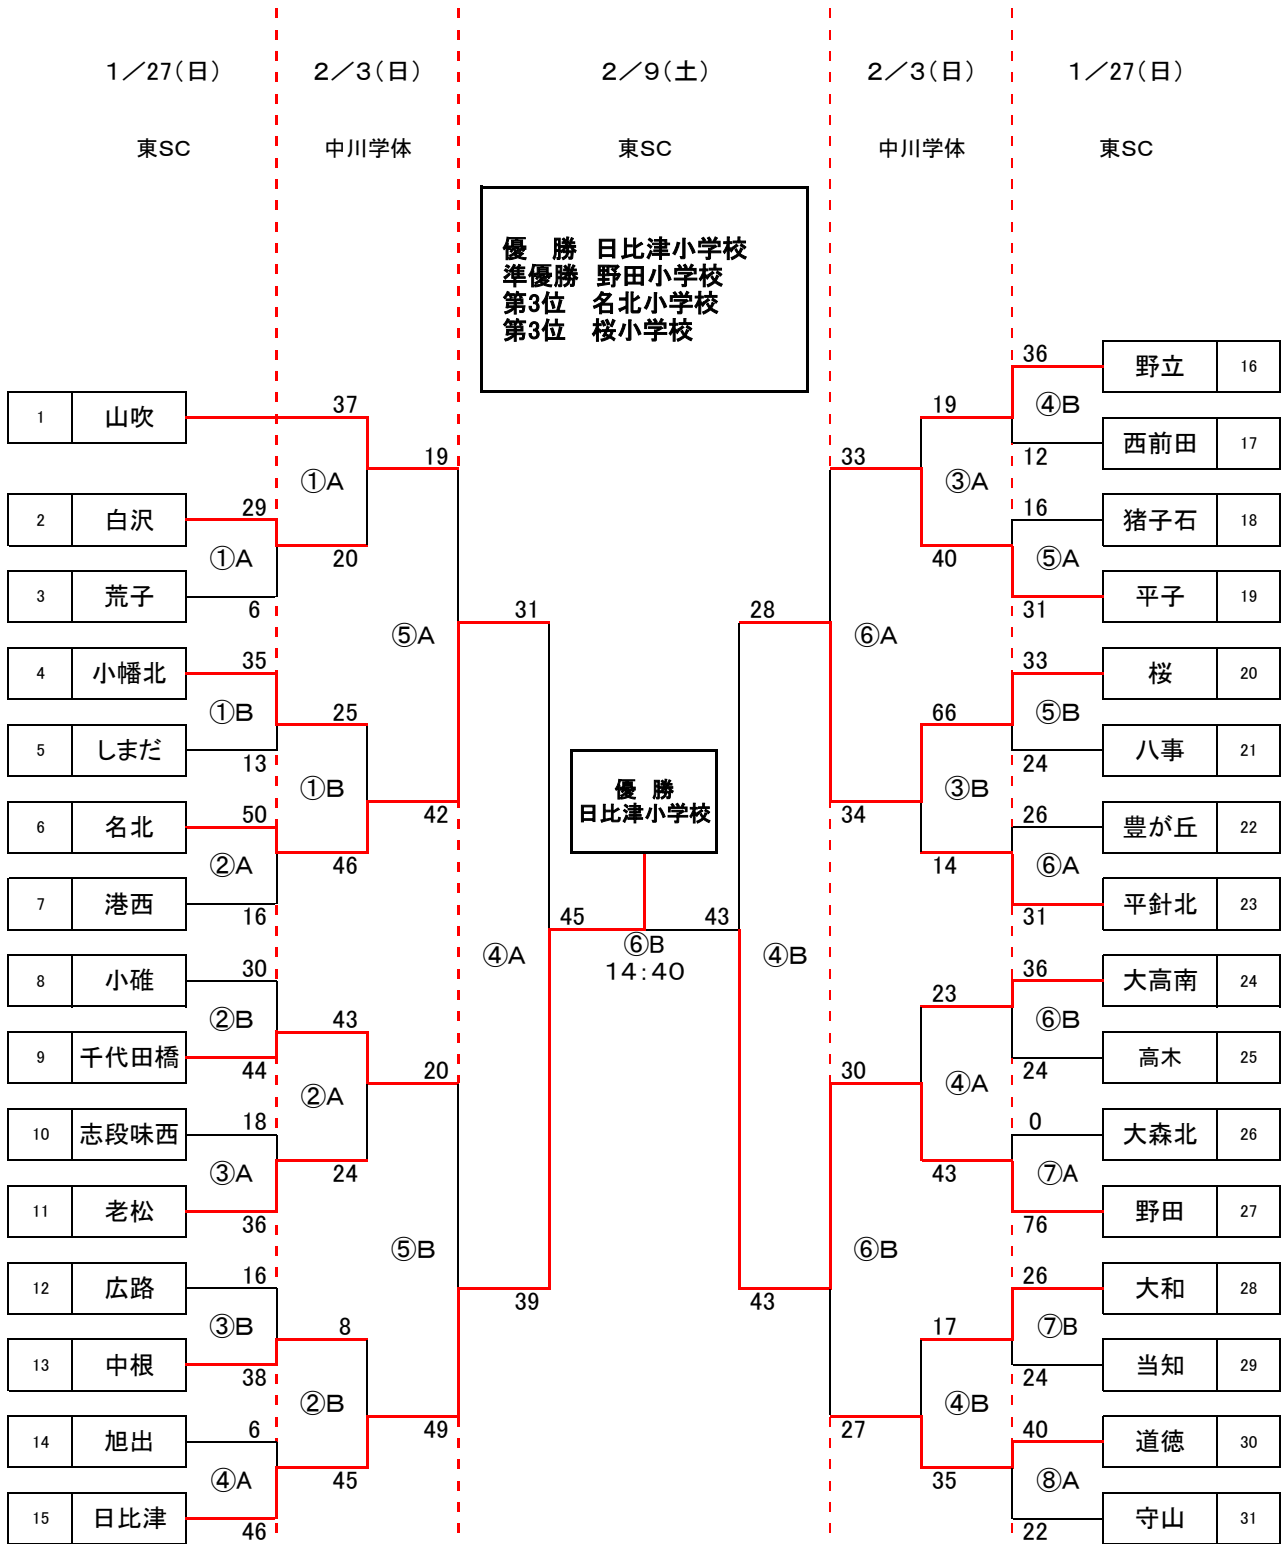

第60回中部電力市民スポーツ祭

「ミニバスケットボール競技」男子順位表

A ブロック	優 勝	準 優 勝	3 位
	名東小学校	長須賀小学校	松栄小学校
			下志段味小学校
B ブロック	優 勝	準 優 勝	3 位
	味鋺小学校	瀬古小学校	熊の前小学校
			森孝西小学校
C ブロック	優 勝	準 優 勝	3 位
	桃山小学校	筒井小学校	昭和橋小学校
			楠小学校
D ブロック	優 勝	準 優 勝	3 位
	日比津小学校	野田小学校	名北小学校
			桜小学校
E ブロック	優 勝	準 優 勝	3 位
	西山小学校	戸田小学校	志段味東小学校
			前山小学校
F ブロック	優 勝	準 優 勝	3 位
	鳴海東部小学校	豊田小学校	船方小学校
			高見小学校

第60回 中部電力市民スポーツ祭 小学校の部 ミニバスケットボール大会 男子Aブロック組み合わせ

第60回 中部電力市民スポーツ祭 小学校の部 ミニバスケットボール大会 男子Bブロック組み合わせ

第60回 中部電力市民スポーツ祭 小学校の部 ミニバスケットボール大会 男子Cブロック組み合わせ

第60回 中部電力市民スポーツ祭 小学校の部 ミニバスケットボール大会 男子Dブロック組み合わせ

第60回 中部電力市民スポーツ祭 小学校の部 ミニバスケットボール大会 男子Eブロック組み合わせ

第60回 中部電力市民スポーツ祭 小学校の部 ミニバスケットボール大会 男子Fブロック組み合わせ