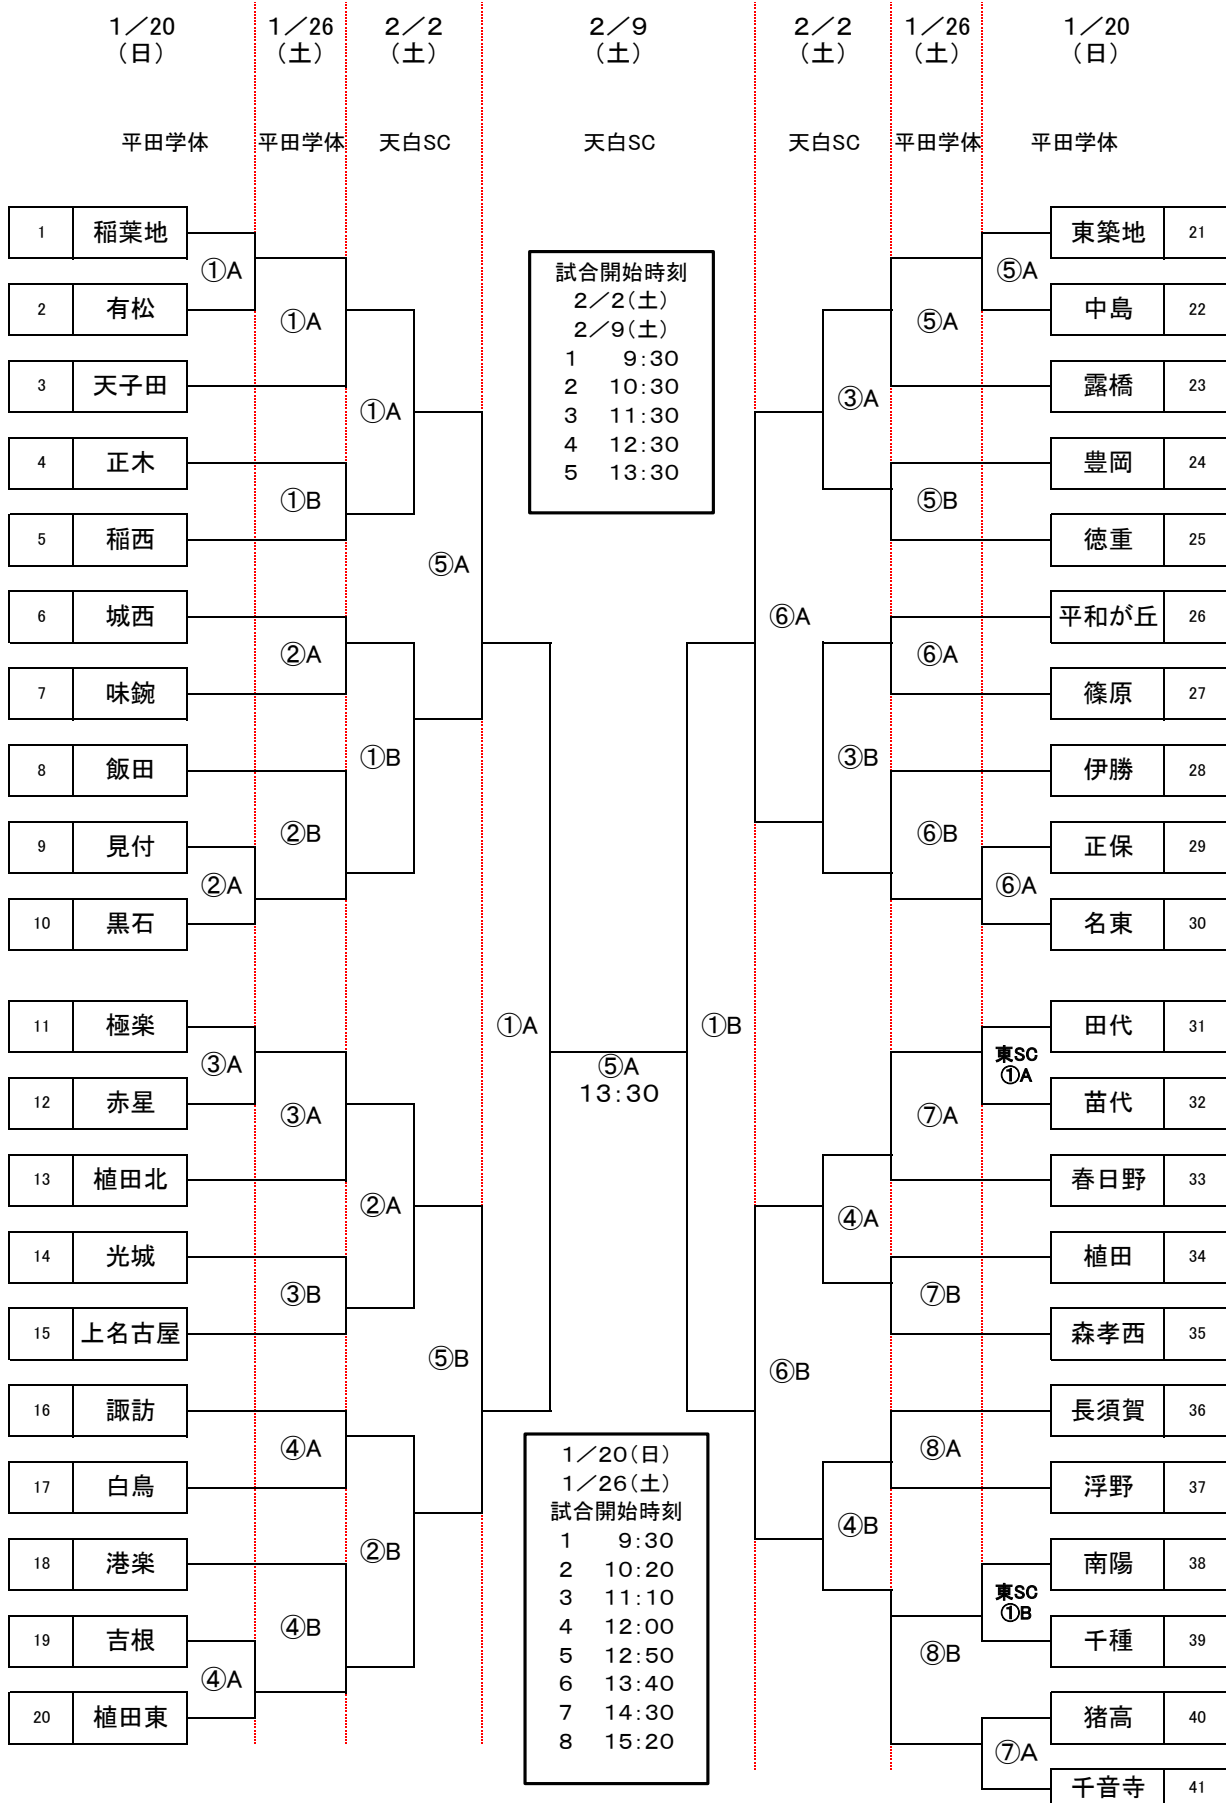

第60回 中部電力市民スポーツ祭 小学校の部 ミニバスケットボール大会 女子Aブロック組み合わせ

第60回 中部電力市民スポーツ祭 小学校の部 ミニバスケットボール大会 女子Bブロック組み合わせ

第60回 中部電力市民スポーツ祭 小学校の部 ミニバスケットボール大会 女子Cブロック組み合わせ

第60回 中部電力市民スポーツ祭 小学校の部 ミニバスケットボール大会 女子Dブロック組み合わせ

試合開始時刻  
 2/2(土)  
 2/9(土)  
 1 9:30  
 2 10:30  
 3 11:30  
 4 12:30  
 5 13:30

1/20(日)  
 1/26(土)  
 試合開始時刻  
 1 9:30  
 2 10:20  
 3 11:10  
 4 12:00  
 5 12:50  
 6 13:40  
 7 14:30  
 8 15:20

第60回 中部電力市民スポーツ祭 小学校の部 ミニバスケットボール大会 女子Eブロック組み合わせ

第60回 中部電力市民スポーツ祭 小学校の部 ミニバスケットボール大会 女子Fブロック組み合わせ