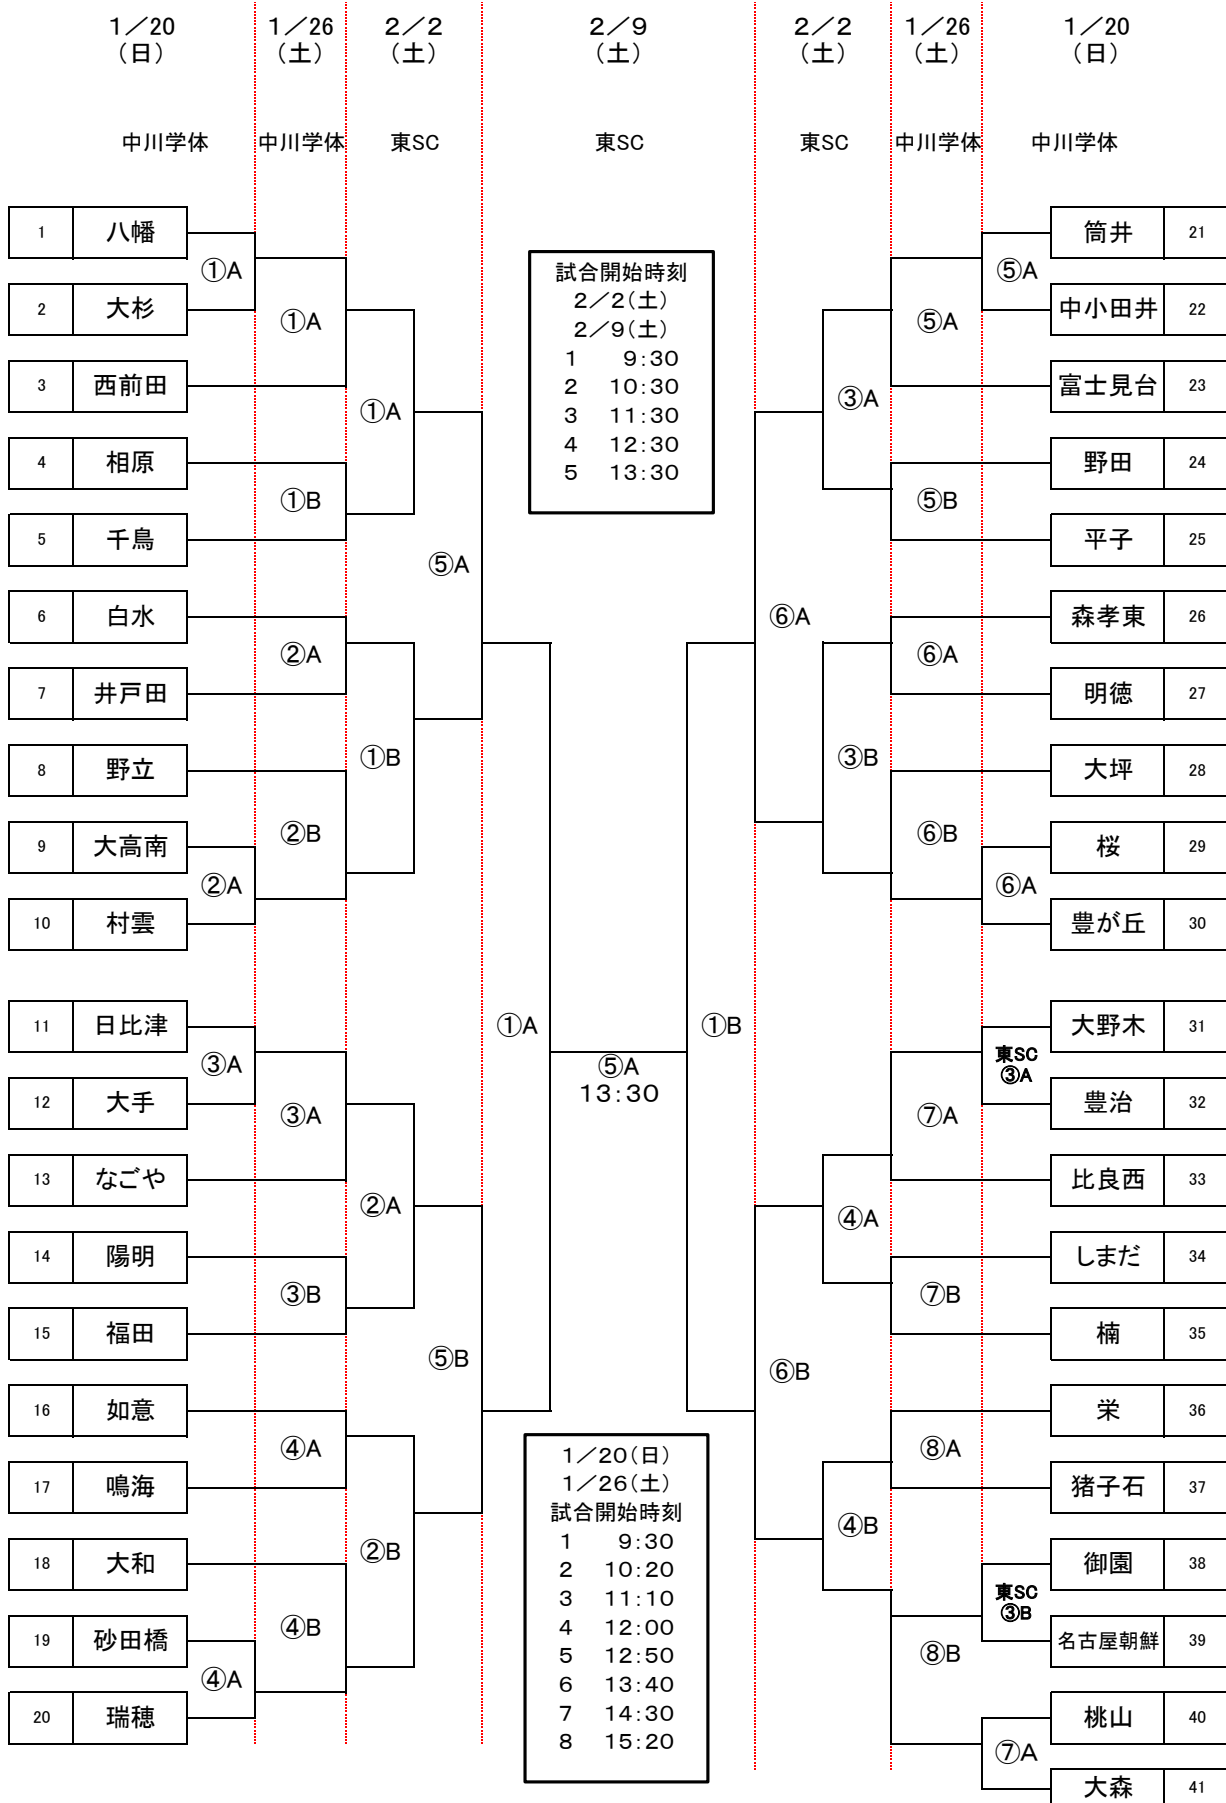

第60回 中部電力市民スポーツ祭 小学校の部 ミニバスケットボール大会 女子Aブロック組み合わせ

第60回 中部電力市民スポーツ祭 小学校の部 ミニバスケットボール大会 女子Bブロック組み合わせ

第60回 中部電力市民スポーツ祭 小学校の部 ミニバスケットボール大会 女子Cブロック組み合わせ

第60回 中部電力市民スポーツ祭 小学校の部 ミニバスケットボール大会 女子Dブロック組み合わせ

試合開始時刻  
 2/2(土)  
 2/9(土)  
 1 9:30  
 2 10:30  
 3 11:30  
 4 12:30  
 5 13:30

1/20(日)  
 1/26(土)  
 試合開始時刻  
 1 9:30  
 2 10:20  
 3 11:10  
 4 12:00  
 5 12:50  
 6 13:40  
 7 14:30  
 8 15:20

第60回 中部電力市民スポーツ祭 小学校の部 ミニバスケットボール大会 女子Eブロック組み合わせ

第60回 中部電力市民スポーツ祭 小学校の部 ミニバスケットボール大会 女子Fブロック組み合わせ