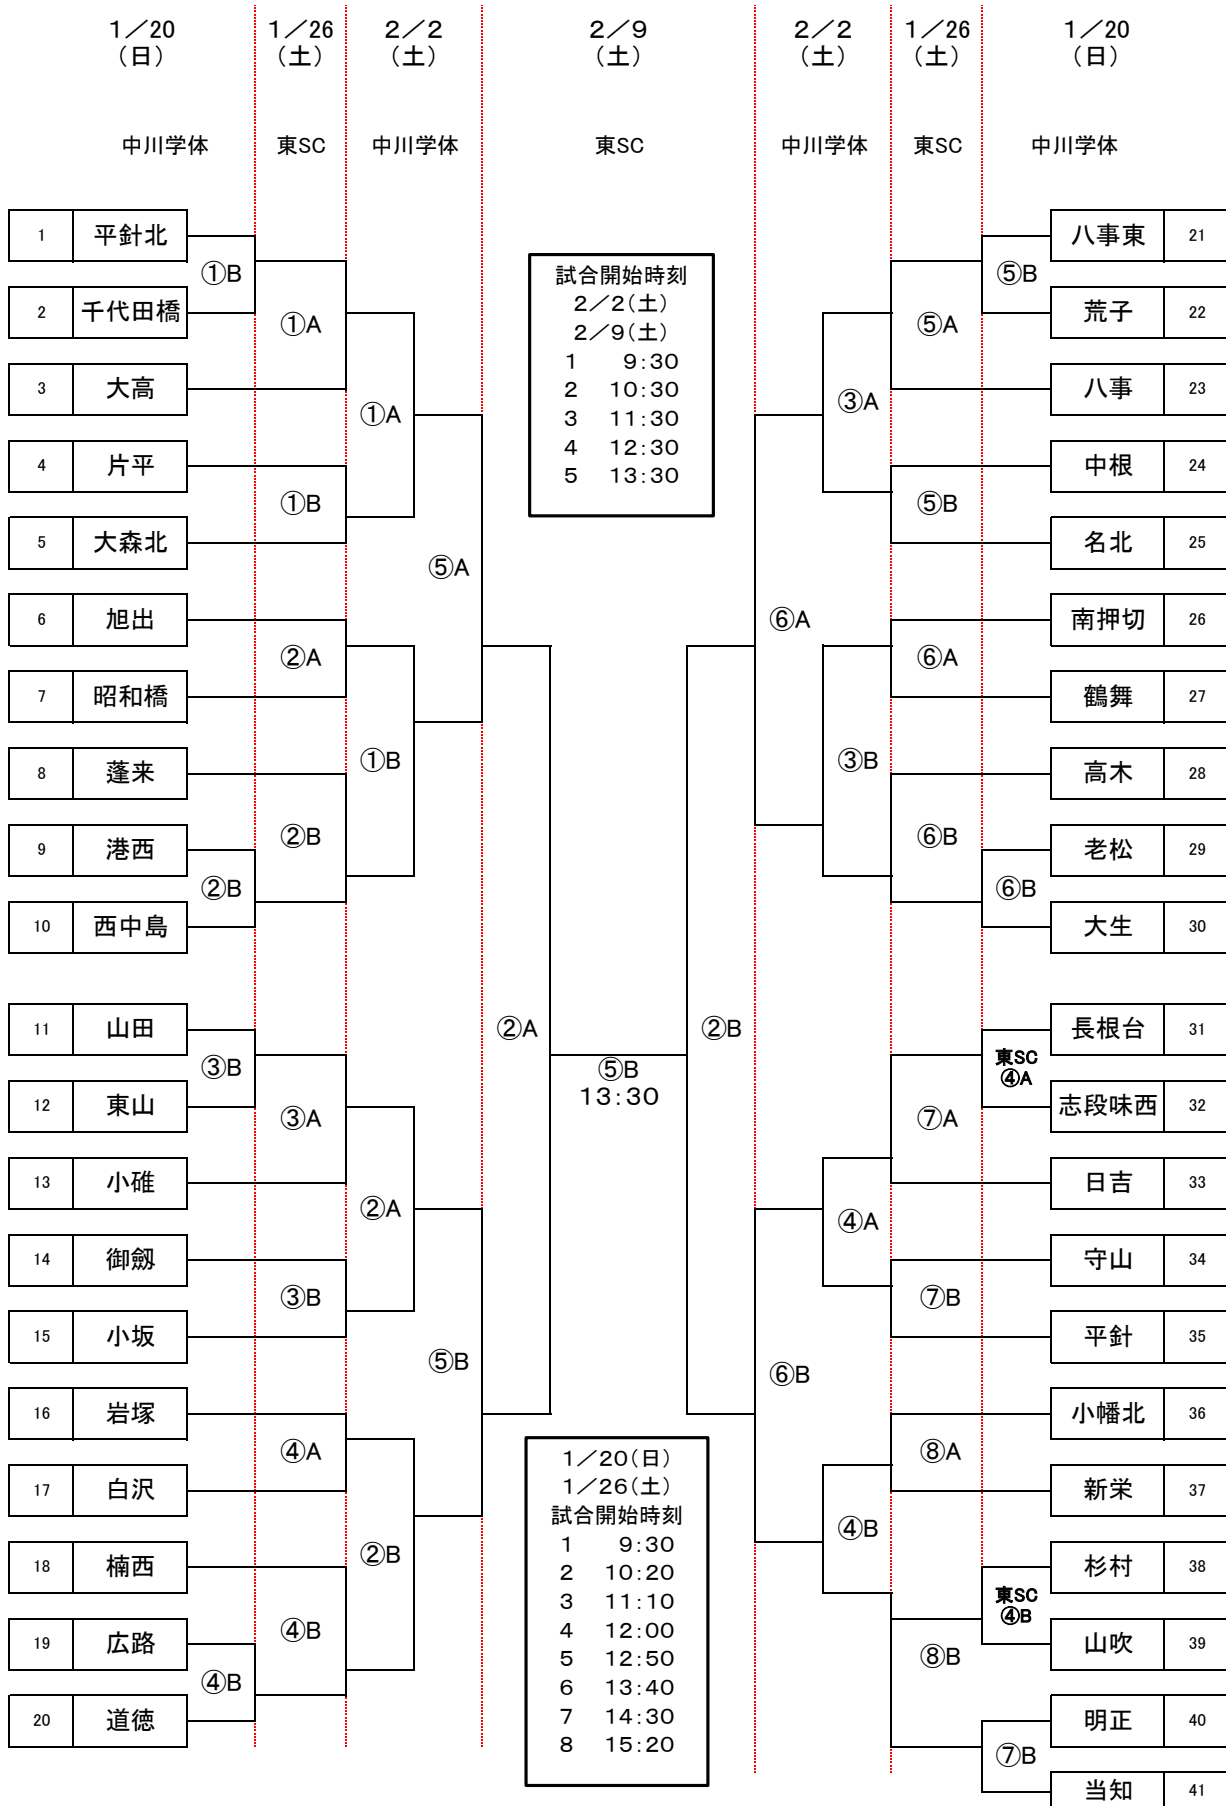

第60回 中部電力市民スポーツ祭 小学校の部 ミニバスケットボール大会 女子Aブロック組み合わせ

第60回 中部電力市民スポーツ祭 小学校の部 ミニバスケットボール大会 女子Bブロック組み合わせ

第60回 中部電力市民スポーツ祭 小学校の部 ミニバスケットボール大会 女子Cブロック組み合わせ

第60回 中部電力市民スポーツ祭 小学校の部 ミニバスケットボール大会 女子Dブロック組み合わせ

試合開始時刻  
 2/2(土)  
 2/9(土)  
 1 9:30  
 2 10:30  
 3 11:30  
 4 12:30  
 5 13:30

1/20(日)  
 1/26(土)  
 試合開始時刻  
 1 9:30  
 2 10:20  
 3 11:10  
 4 12:00  
 5 12:50  
 6 13:40  
 7 14:30  
 8 15:20

第60回 中部電力市民スポーツ祭 小学校の部 ミニバスケットボール大会 女子Eブロック組み合わせ

第60回 中部電力市民スポーツ祭 小学校の部 ミニバスケットボール大会 女子Fブロック組み合わせ