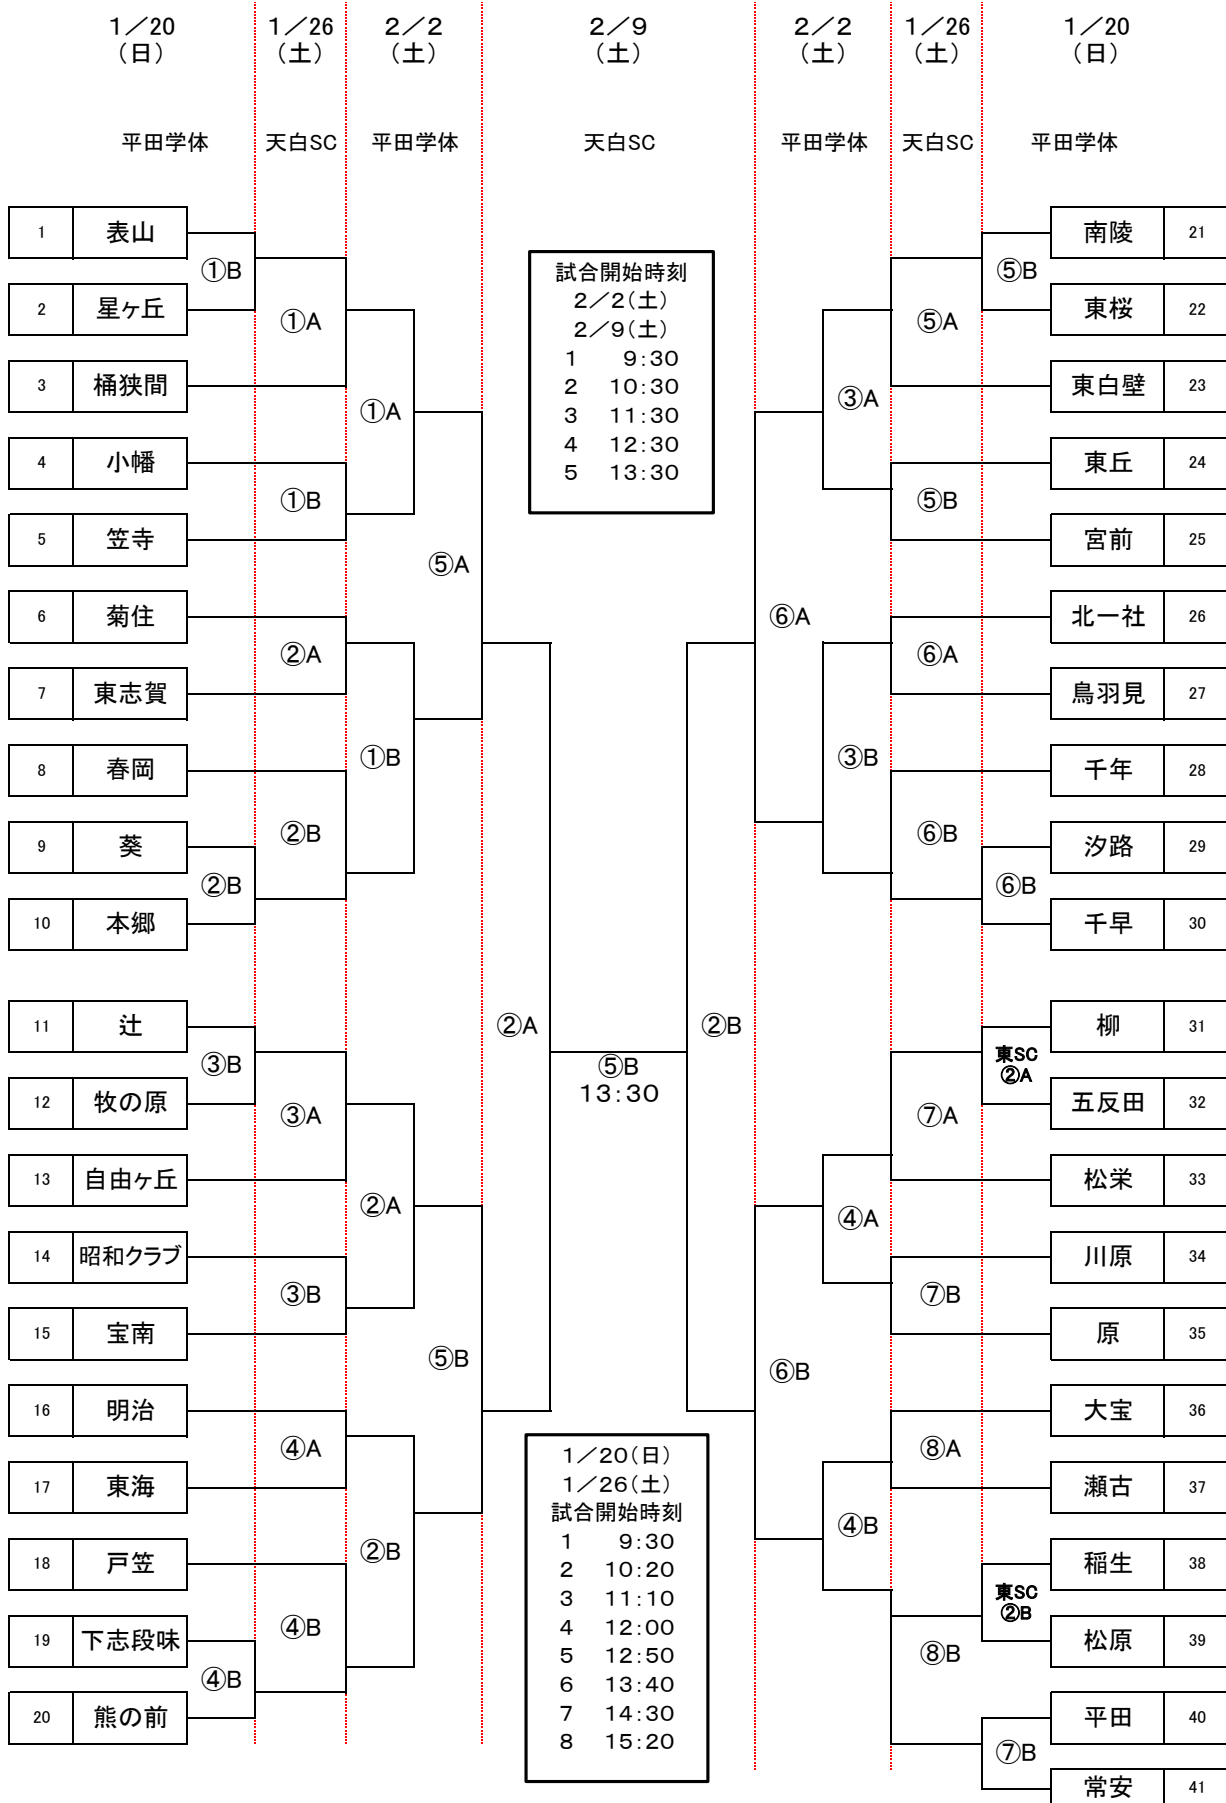

第60回 中部電力市民スポーツ祭 小学校の部 ミニバスケットボール大会 女子Aブロック組み合わせ

第60回 中部電力市民スポーツ祭 小学校の部 ミニバスケットボール大会 女子Bブロック組み合わせ

第60回 中部電力市民スポーツ祭 小学校の部 ミニバスケットボール大会 女子Cブロック組み合わせ

第60回 中部電力市民スポーツ祭 小学校の部 ミニバスケットボール大会 女子Dブロック組み合わせ

試合開始時刻  
 2/2(土)  
 2/9(土)  
 1 9:30  
 2 10:30  
 3 11:30  
 4 12:30  
 5 13:30

1/20(日)  
 1/26(土)  
 試合開始時刻  
 1 9:30  
 2 10:20  
 3 11:10  
 4 12:00  
 5 12:50  
 6 13:40  
 7 14:30  
 8 15:20

第60回 中部電力市民スポーツ祭 小学校の部 ミニバスケットボール大会 女子Eブロック組み合わせ

第60回 中部電力市民スポーツ祭 小学校の部 ミニバスケットボール大会 女子Fブロック組み合わせ