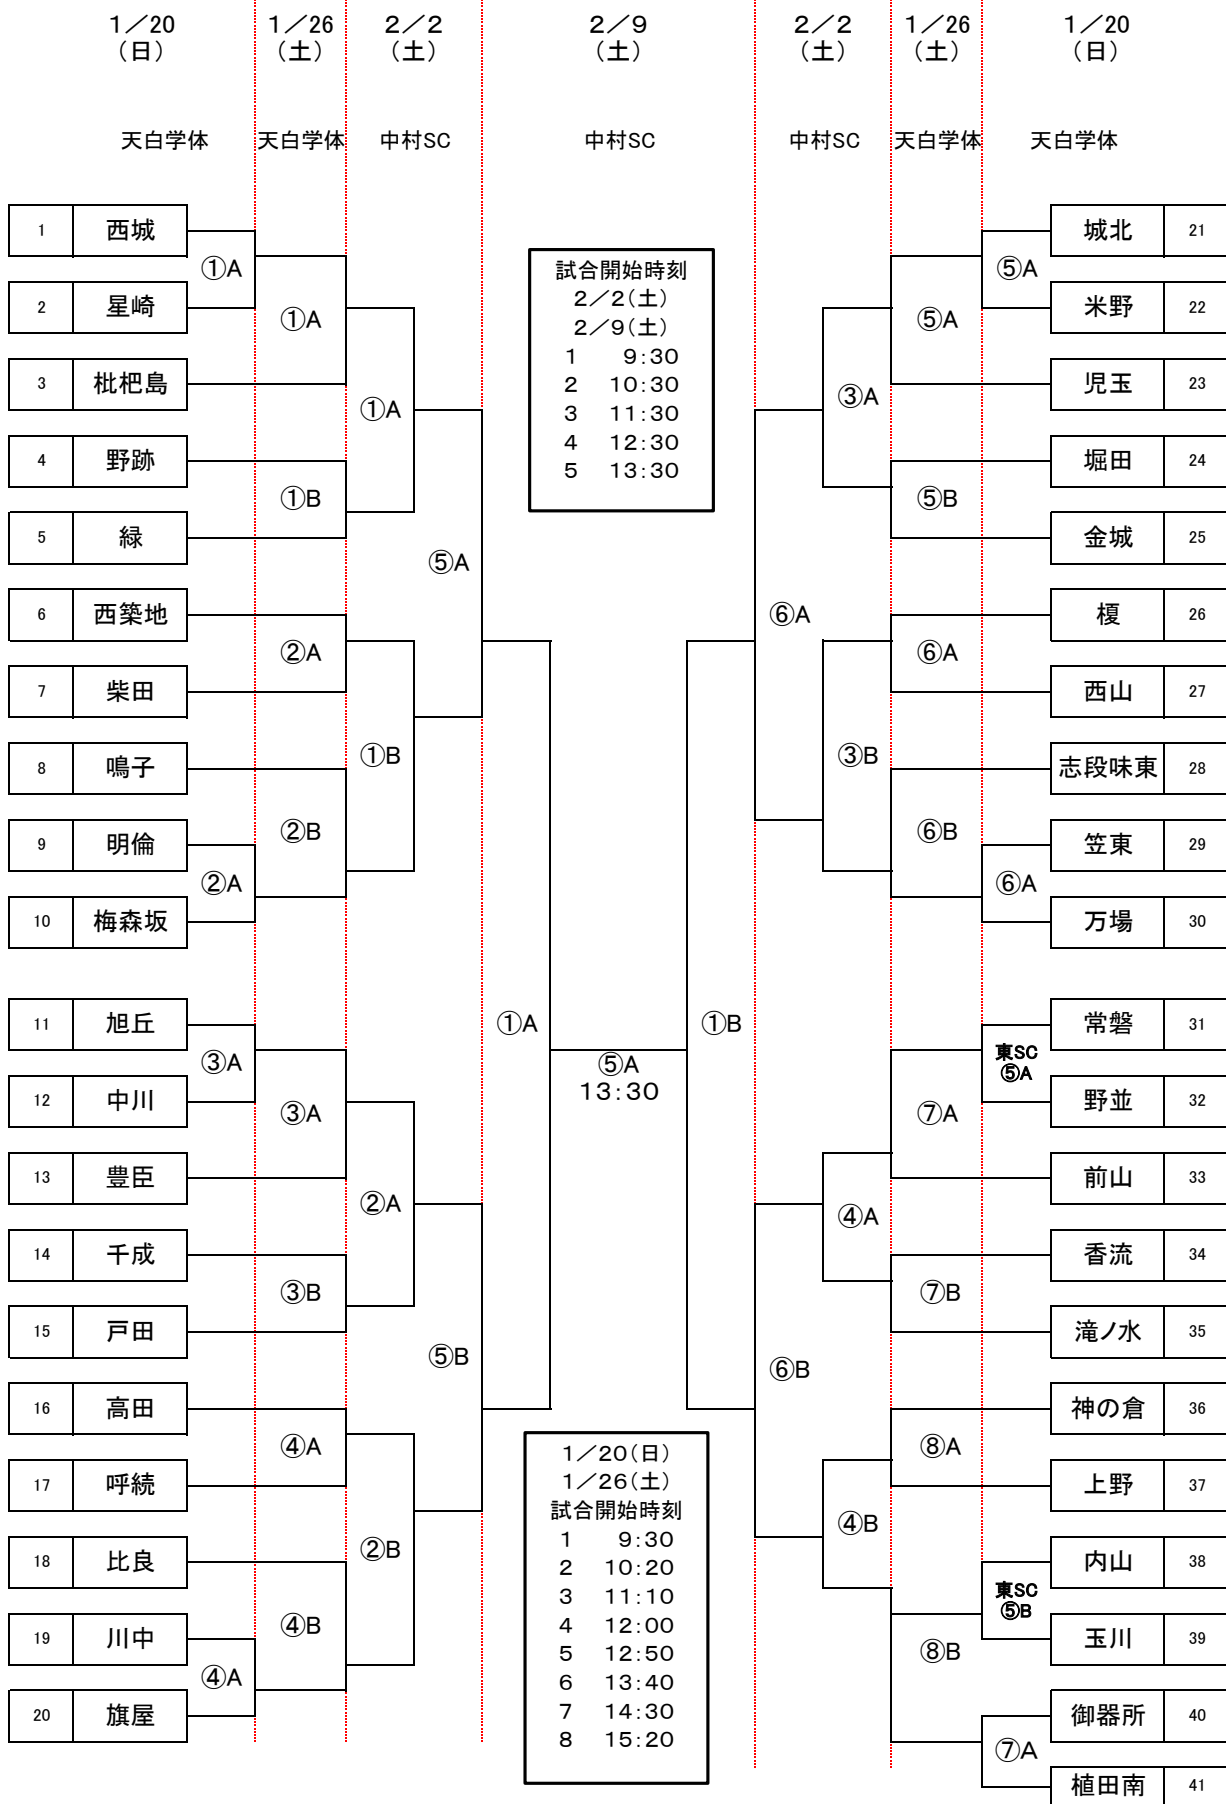

第60回 中部電力市民スポーツ祭 小学校の部 ミニバスケットボール大会 女子Aブロック組み合わせ

第60回 中部電力市民スポーツ祭 小学校の部 ミニバスケットボール大会 女子Bブロック組み合わせ

第60回 中部電力市民スポーツ祭 小学校の部 ミニバスケットボール大会 女子Cブロック組み合わせ

第60回 中部電力市民スポーツ祭 小学校の部 ミニバスケットボール大会 女子Dブロック組み合わせ

試合開始時刻  
 2/2(土)  
 2/9(土)  
 1 9:30  
 2 10:30  
 3 11:30  
 4 12:30  
 5 13:30

1/20(日)  
 1/26(土)  
 試合開始時刻  
 1 9:30  
 2 10:20  
 3 11:10  
 4 12:00  
 5 12:50  
 6 13:40  
 7 14:30  
 8 15:20

第60回 中部電力市民スポーツ祭 小学校の部 ミニバスケットボール大会 女子Eブロック組み合わせ

第60回 中部電力市民スポーツ祭 小学校の部 ミニバスケットボール大会 女子Fブロック組み合わせ