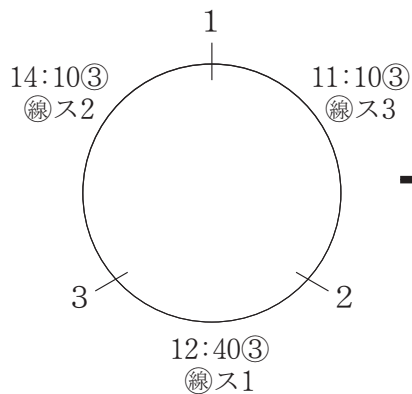

女子・銅

10/21 北SC

10/28 枇杷島SC

11/4 北SC

- 1 タイホウ マドカ (熱田区)
- **2 豊田パンジー (南区)**
- 3 五反田ラブリエ (中川区)

優勝
かなれ
ひまわり