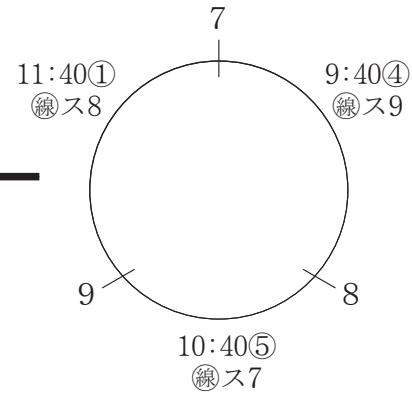

5 中 根 ク ラ ブ (瑞穂区)

6 亀 島 A S D (中村区)

7 ステイングス (名東区)

8 五 反 田 (中川区)

9 ファイヤー諏訪 (中村区)

10 兵庫フレンズ (東郷町)

11 千代田橋ジャンプ (千種区)

12 あやはたサクセス (熱田区)