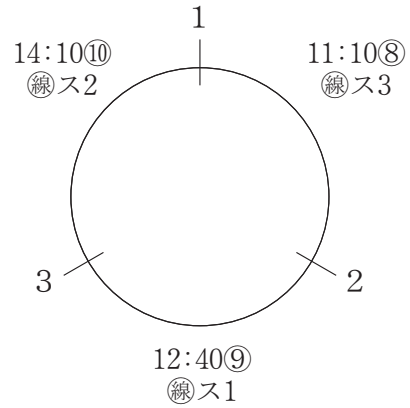

混合・赤

11/4 北SC

優勝
中村マリン

10/21 北SC

1 レインボー春田 (中川区)

2 中村マリン (中村区)

3 昭和橋ピース (中川区)

11:10④

10/28 千種SC