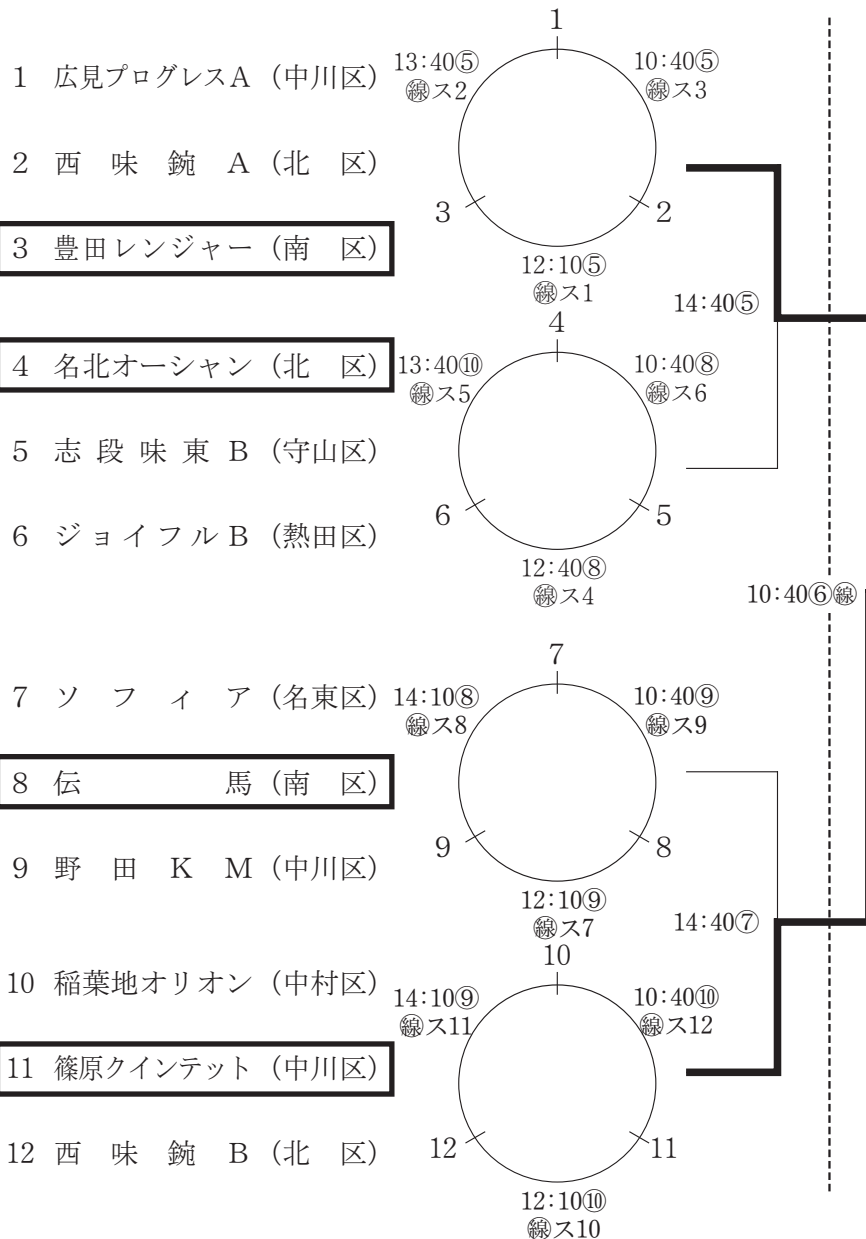

混 合 ・ 青

10/21 北SC