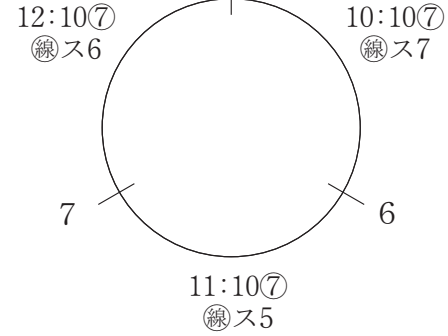

家 族

10/21 北SC

優
勝
T
S
K
Y

13:40⑦

準
優
勝

清
水
チ
ェ
ル
シ
ー

1 前山ハッスル (名東区)

2 五反田ファミリーA (中川区)

3 T S K Y (北 区)

4 O T A (中川区)

5 矢田ファミリー (東 区)

6 五反田ファミリーB (中川区)

7 清水チェルシー (北 区)