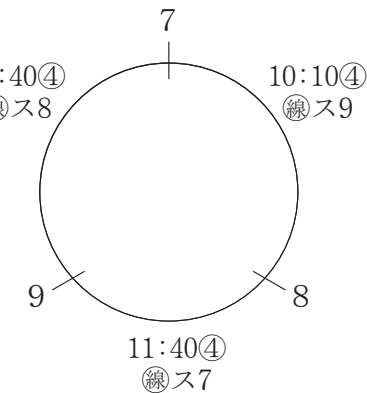

混 合 ・ 白

10/21 北SC

10/28 枇杷島SC

11/4 北SC

7 ジョイフルC (熱田区)

8 楠 (北区)

9 チーム K T (瑞穂区)