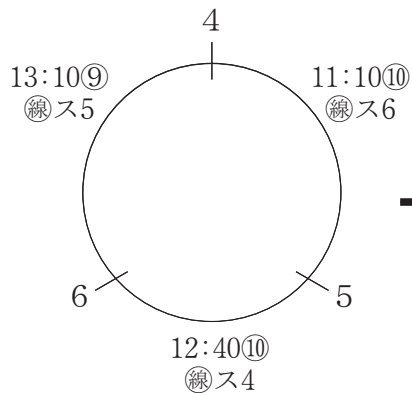

4 伝馬カクテル (南区)

5 グリーنز大高 (緑区)

6 くるみ (守山区)