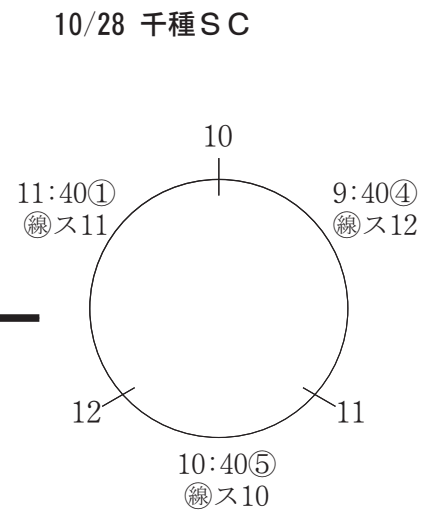

5 中 根 ク ラ ブ (瑞穂区)

6 亀 島 A S D (中村区)

7 ステイングス (名東区)

8 五 反 田 (中川区)

9 ファイヤー諏訪 (中村区)

10 兵庫フレンズ (東郷町)

11 千代田橋ジャンプ (千種区)

12 あやはたサクセス (熱田区)