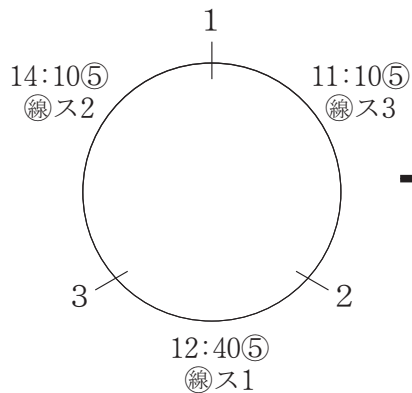

# 女子・白

10/21 北SC

10/28 枇杷島SC

11/4 北SC

1 ももくろ (港区)

2 西味 鈍 D (北区)

3 松栄ラベンダー (昭和区)

4 伝馬カクテル (南区)