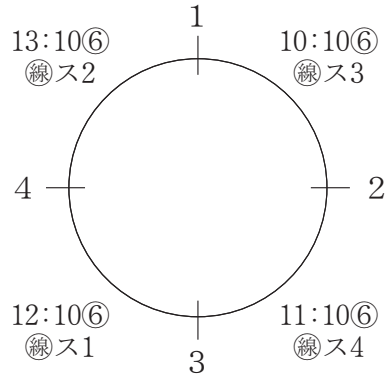

家 族

10/21 北SC

優
勝
T
S
K
Y

13:40⑦

準
優
勝

清
水
チ
ェ
ル
シ
ー

1 前山ハッスル (名東区)

2 五反田ファミリーA (中川区)

3 T S K Y (北 区)

4 O T A (中川区)

5 矢田ファミリー (東 区)

6 五反田ファミリーB (中川区)

7 清水チェルシー (北 区)