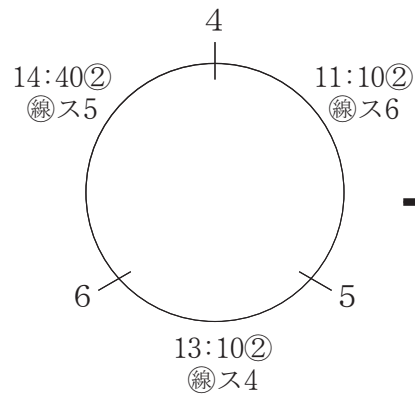

混 合 ・ 金

10/21 北SC

10/28 枇杷島SC

11/4 北SC

1 笠寺フェニックス (南 区)

2 野 田 A (中川区)

3 SIC ラスティ (東 区)

4 アクエリアスD・D (名東区)

5 西 味 鏡 C (北 区)

6 稲葉地ジャビット (中村区)

7 明倫ブロッサム (東 区)

8 アクエリアスT・T (名東区)

9 清水リンクス (北 区)

10 井 戸 田 (瑞穂区)

11 ミ ー テ ィ ア (名東区)

12 SIC ミックス (東 区)