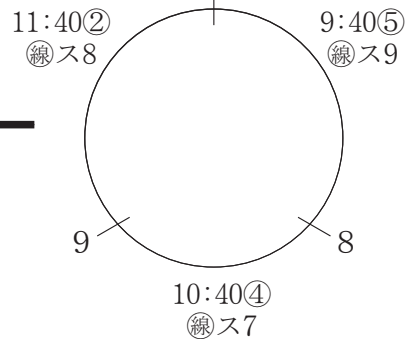

- **7 星崎アミーゴ (南区)**

- 8 平 針 北 (天白区)
- 9 金城 パルム (北区)

- 4 西 味 鏡 E (北区)
- 5 原クインビー (天白区)
- **6 かなれ ひまわり (名東区)**