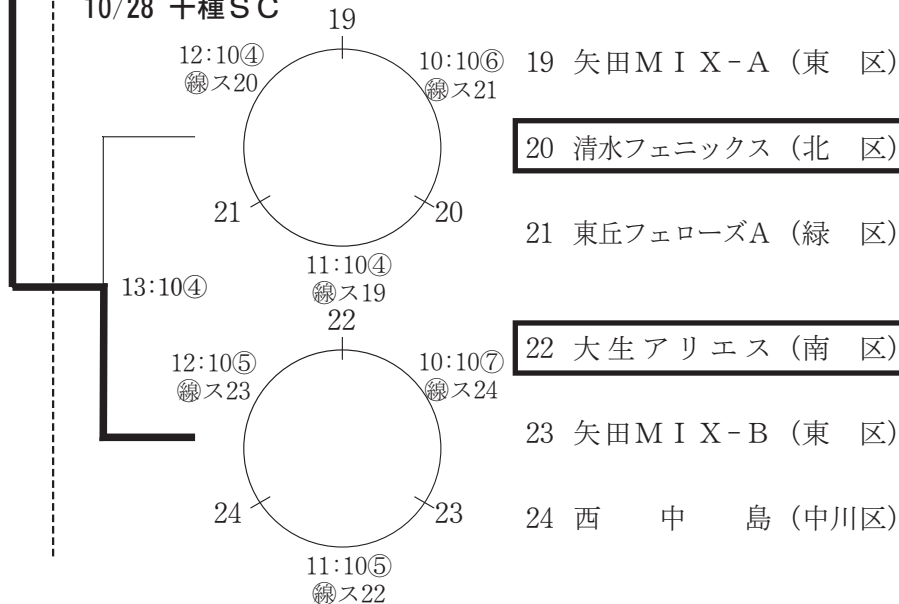

# 混 合 ・ 青

10/21 北SC

10/28 枇杷島SC

11/4 北SC

優勝  
篠原クインテット

11:10⑤

準優勝  
大生アリエス

10/28 千種SC