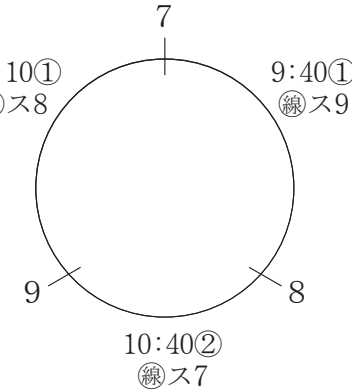

7 野立 (熱田区)

8 明治 (南区)

9 篠原アイ (中川区)

10 栄生ゼロ (西区)

11 野田L T (中川区)

12 豊田エクセル (南区)

12:10①
(練ス11)

10:40②
(練ス10)

9:40①
(練ス12)