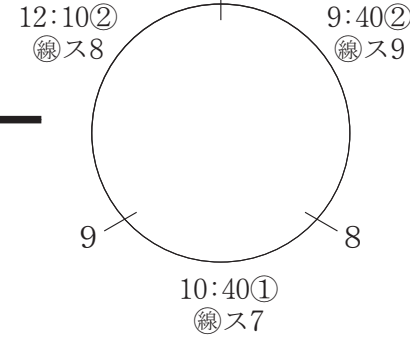

5 ジョイフルE (熱田区)

6 ひきやま (名東区)

優勝  
ヤンバース

12:10⑤

準優勝  
兵庫フレンズ

10:40④線

10:40⑤線

10/28 千種SC