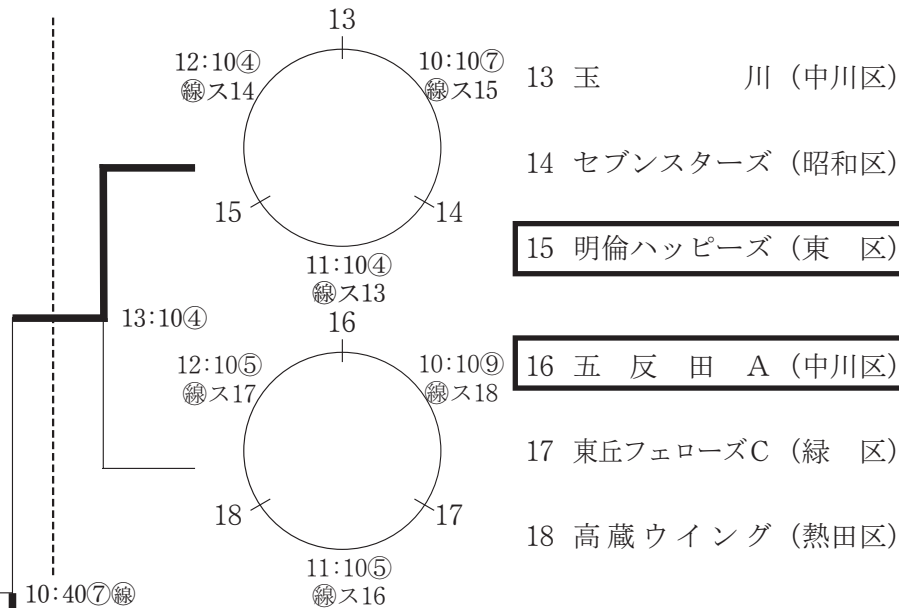

10/28 枇杷島SC