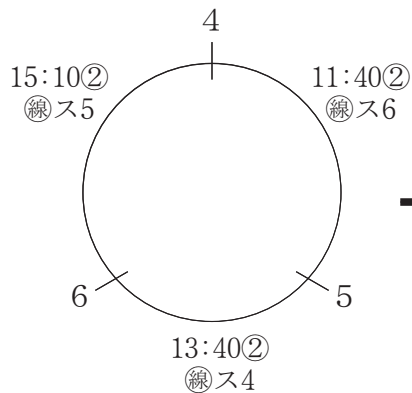

女子・金

10/21 北SC

10/28 枇杷島SC

11/4 北SC

10/28 千種SC

1 稲葉地ラッシュ (中村区)

2 八熊いちくみ (中川区)

3 南天 (天白区)

4 明治ひまわり (南区)

5 香流会チェリー (名東区)

6 八熊にくみ (中川区)

7 米野エイム (中村区)

8 五反田ミント (中川区)

9 大野木パーム (西区)

10 八熊さんくみ (中川区)

11 エンジョイ諏訪 (中村区)

12 カナレスマップ (名東区)

優勝
明治ひまわり

準優勝
米野エイム

13:00④

10:40①線

10:40②線