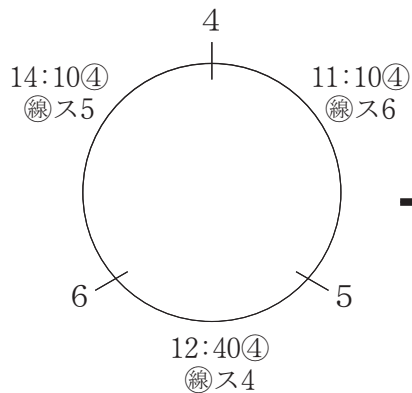

10/28 枇杷島SC

11/4 北SC

- 1 タイホウ マドカ (熱田区)
- 2 豊田パンジー (南区)**
- 3 五反田ラブリエ (中川区)

優勝  
かなれ  
ひまわり

- 7 星崎アミーゴ (南区)**

- 8 平 針 北 (天白区)
- 9 金城 パルム (北区)

- 4 西 味 鏡 E (北区)
- 5 原クインビー (天白区)
- 6 かなれ ひまわり (名東区)**

11:40①