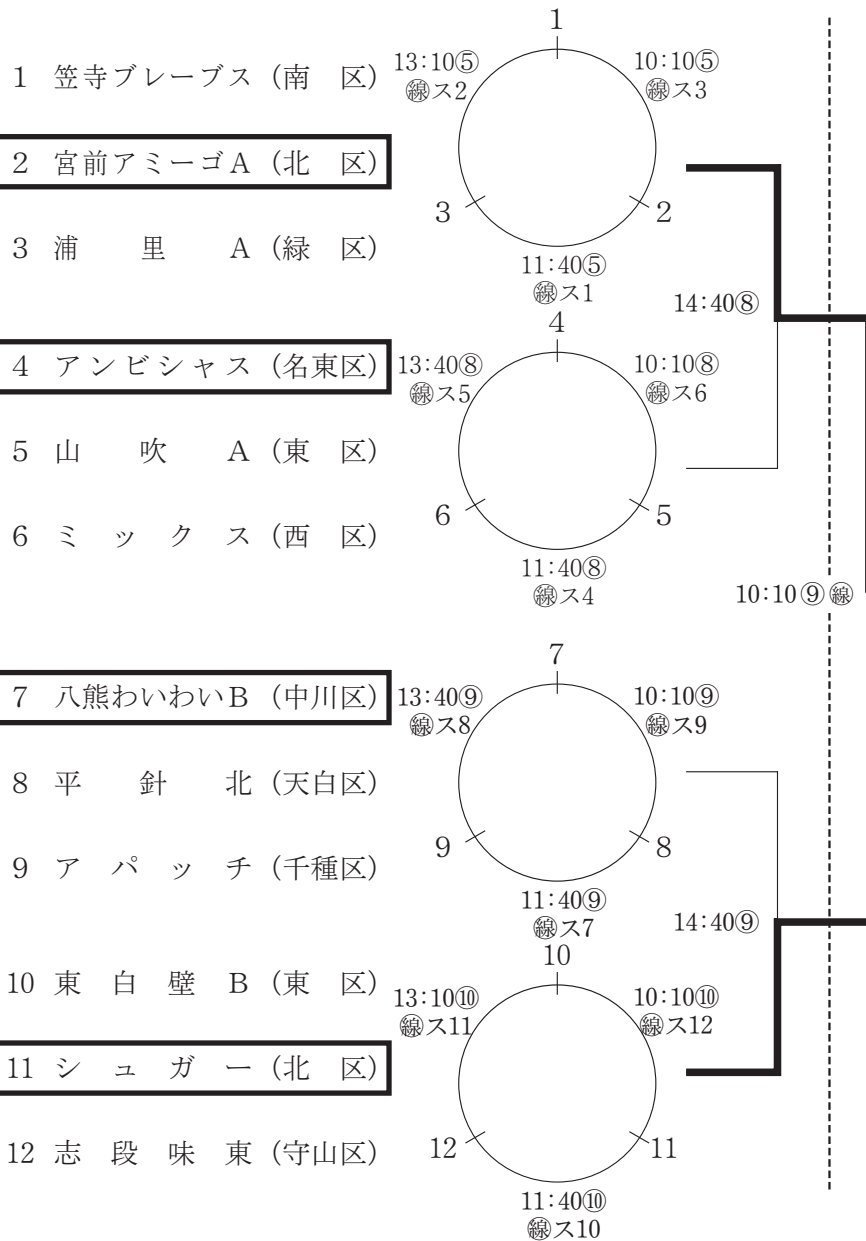

混 合 ・ 紺

10/21 北SC