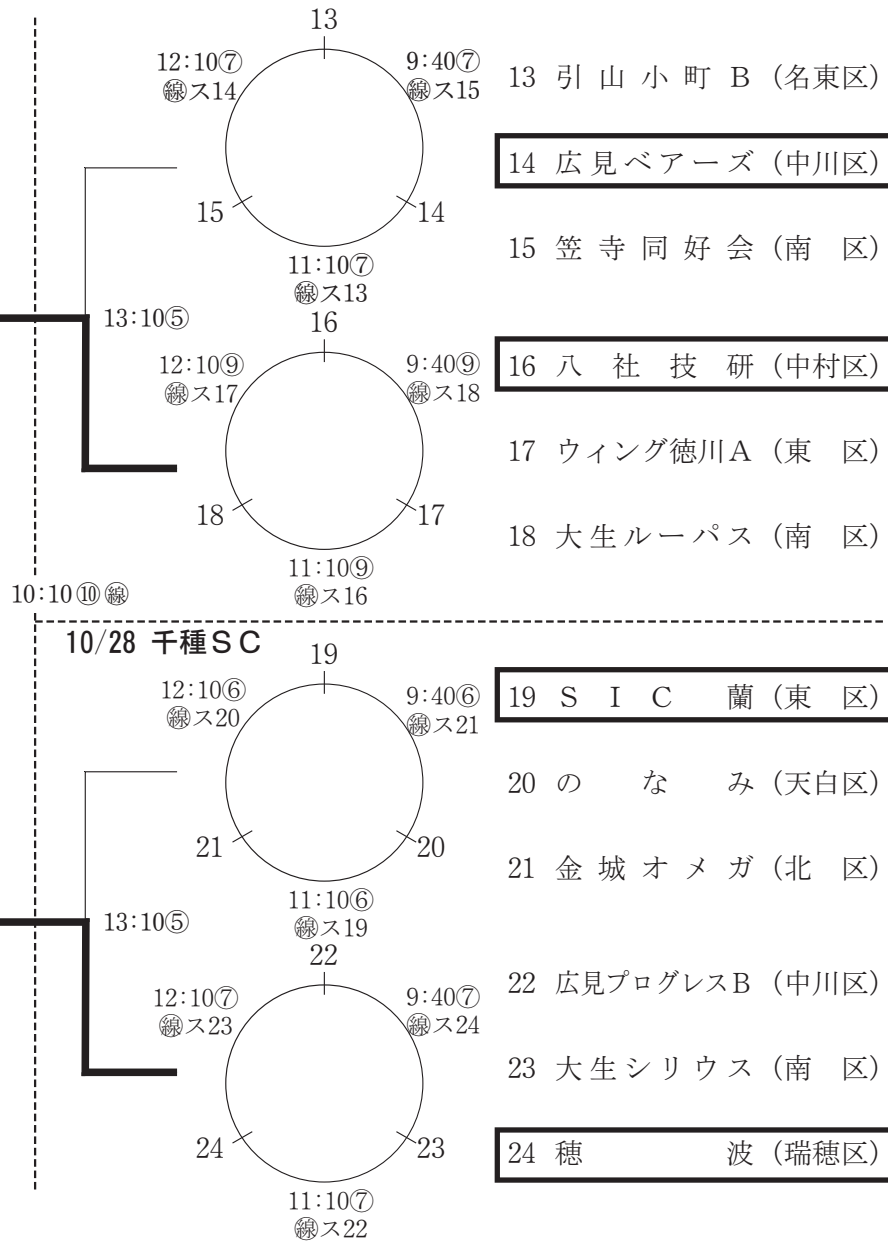

混 合 ・ 紺

10/21 北SC

11/4  
北SC

優  
勝  
穂  
波

11:40⑤

準  
優  
勝  
宮  
前  
ア  
ミ  
ー  
ゴ  
A

10/28 枇杷島SC

混合・赤