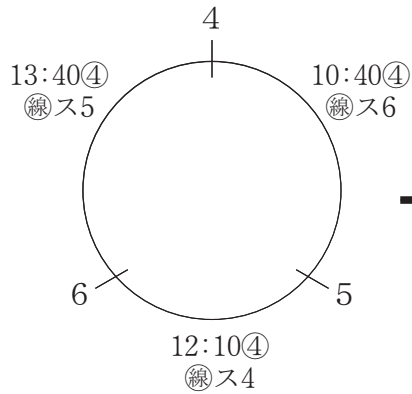

5 中 根 ク ラ ブ (瑞穂区)

6 亀 島 A S D (中村区)

7 ステイングス (名東区)

8 五 反 田 (中川区)

9 ファイヤー諏訪 (中村区)

10 兵庫フレンズ (東郷町)

11 千代田橋ジャンプ (千種区)

12 あやはたサクセス (熱田区)