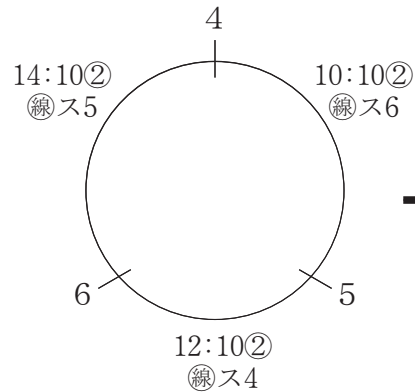

4 ジョイフルA (熱田区)

5 つゆはし陵 (中川区)

6 ミラクル (港区)

優勝
チーム高田

12:10①

準優勝
豊田エクセル

9:40①

9:40②

10/28 千種SC

12:10①
(練ス11)