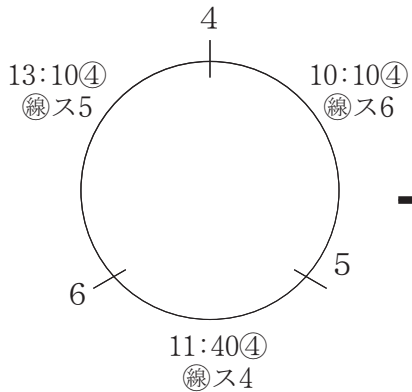

11:10①

準優勝  
高蔵  
A

10/28 千種SC

10 笠寺メルシー (南区)

11 かめじま (中村区)

12 あやはたトライ (熱田区)

4 香流ジャッキー (名東区)

5 東 郷 (東郷町)