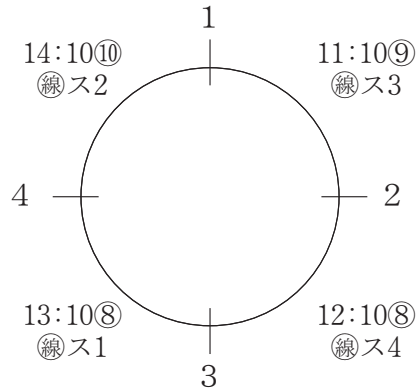

女子・青

10/21 北SC

- 1 篠原パンプキン (中川区)
- 2 明治サフラン (南区)
- 3 マジック (東郷町)
- 4 あじさい (千種区)

11/4 北SC