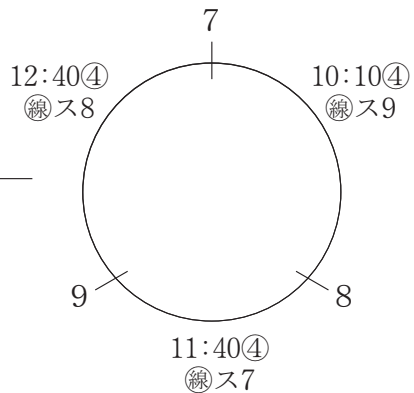

11/4 北SC

10/28 枇杷島SC

- 7 ジョイフルC (熱田区)
- 8 楠 (北区)
- 9 チームKT (瑞穂区)