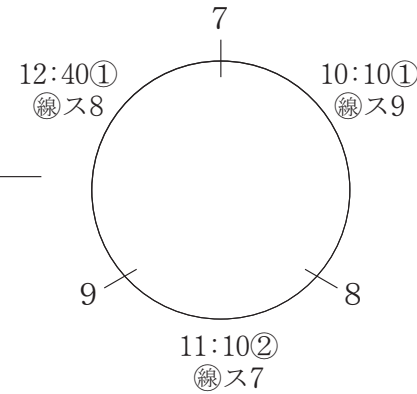

混 合 ・ 金

10/21 北SC

10/28 枇杷島SC

11/4 北SC

10/28 千種SC

- 1 笠寺フェニックス (南 区)
- 2 野 田 A (中川区)
- 3 SIC ラスティ (東 区)

- 7 明倫ブロッサム (東 区)
- 8 アクエリアスT・T (名東区)
- 9 清水リンクス (北 区)

- 4 アクエリアスD・D (名東区)
- 5 西 味 鈍 C (北 区)
- 6 稲葉地ジャビット (中村区)

- 10 井 戸 田 (瑞穂区)
- 11 ミ ー テ ィ ア (名東区)
- 12 SIC ミックス (東 区)