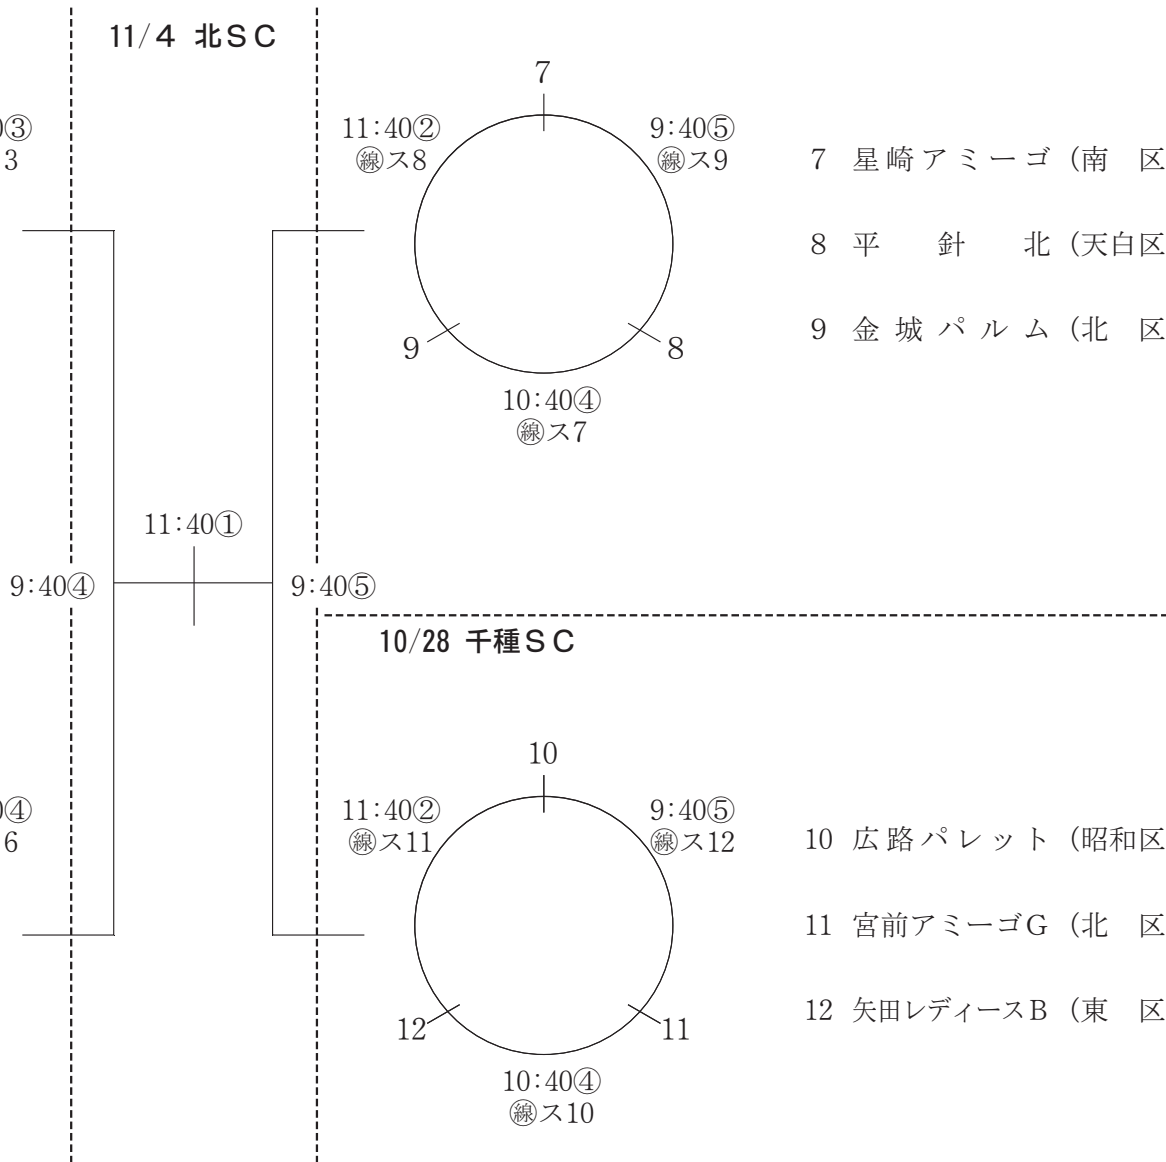

女子・銅

10/21 北SC

10/28 枇杷島SC

11/4 北SC

10/28 千種SC

- 1 タイホウ マドカ (熱田区)
- 2 豊田パンジー (南区)
- 3 五反田ラブリエ (中川区)

- 7 星崎アミーゴ (南区)
- 8 平針北 (天白区)
- 9 金城パルム (北区)

- 4 西味鏡E (北区)
- 5 原クインビー (天白区)
- 6 かなれひまわり (名東区)

- 10 広路パレット (昭和区)
- 11 宮前アミーゴG (北区)
- 12 矢田レディースB (東区)