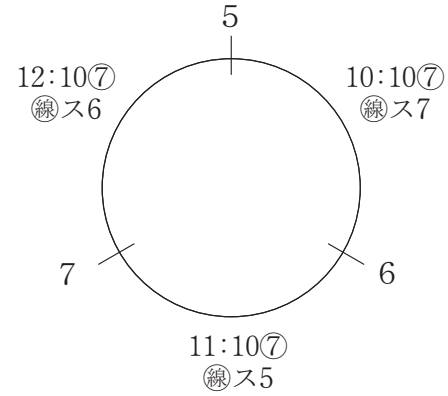

家 族

10/21 北SC

- 1 前山ハッスル (名東区)
- 2 五反田ファミリーA (中川区)
- 3 T S K Y (北 区)
- 4 O T A (中川区)

13:40⑦

- 5 矢田ファミリー (東 区)
- 6 五反田ファミリーB (中川区)
- 7 清水チェルシー (北 区)

オ レ ン ジ

10/28 千種SC

- 1 は る た (中川区)
- 2 米野ユナイト (中村区)
- 3 ラ・クール (千種区)
- 4 徳川 A (東 区)
- 5 豊田プラネット (南 区)