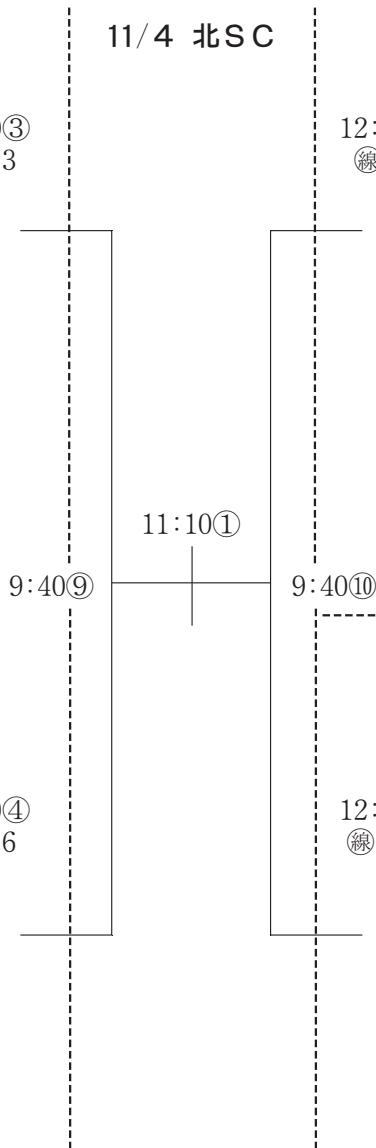

混 合 ・ 白

10/21 北SC

- 1 八熊わいわいA (中川区)
- 2 アフロディーテ (名東区)
- 3 大宝ベニューズ (熱田区)

10/28 枇杷島SC

- 7 ジョイフルC (熱田区)
- 8 楠 (北区)
- 9 チームKT (瑞穂区)

11/4 北SC

10/28 千種SC

- 4 香流ジャッキー (名東区)
- 5 東 郷 (東郷町)
- 6 高 蔵 A (熱田区)