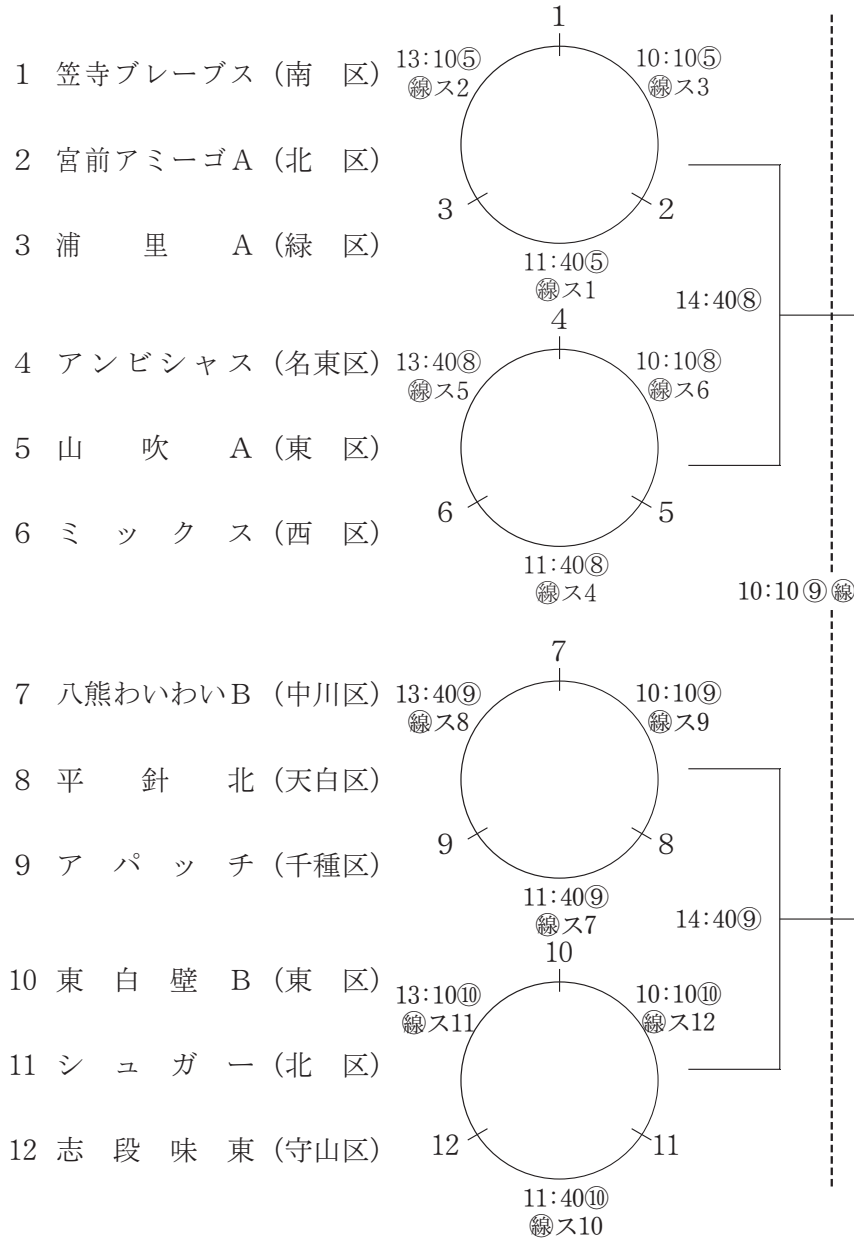

- 10 笠寺メルシー (南区)
- 11 かめじま (中村区)
- 12 あやはたトライ (熱田区)

混 合 ・ 青

10/21 北SC

10/28 枇杷島SC

11/4 北SC

10/28 千種SC

混 合 ・ 紺

10/21 北SC