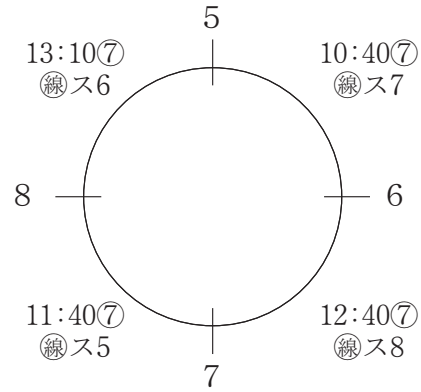

女子・青

10/21 北SC

- 1 篠原パンプキン (中川区)
- 2 明治サフラン (南区)
- 3 マジック (東郷町)
- 4 あじさい (千種区)

11/4 北SC

10/28 枇杷島SC

- 5 スパイラル (緑区)
- 6 柳カペラ (中川区)
- 7 笠寺リーフ (南区)
- 8 中島プリティ (中川区)