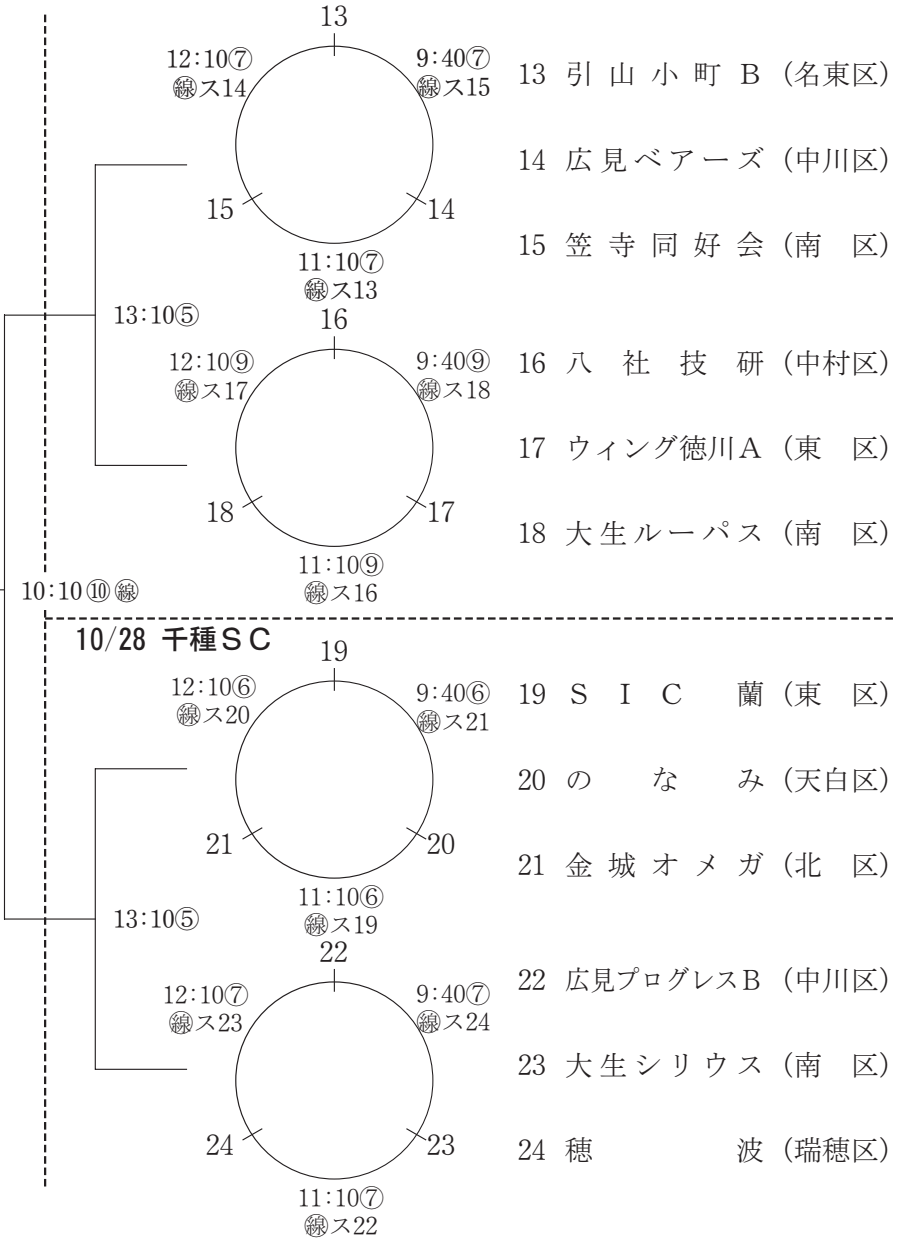

11/4
北SC

10/28 枇杷島SC