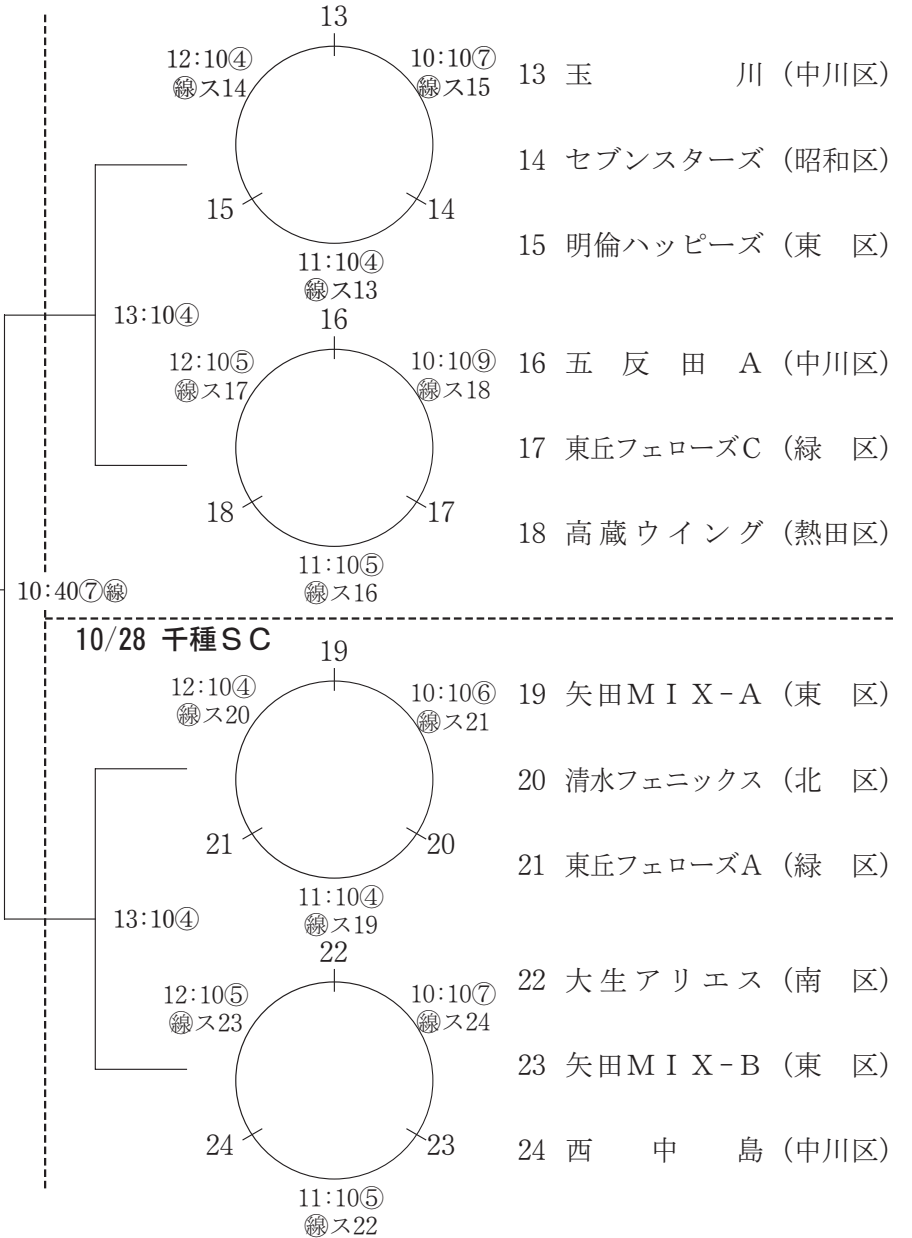

- 10 笠寺メルシー (南区)
- 11 かめじま (中村区)
- 12 あやはたトライ (熱田区)

混 合 ・ 青

10/21 北SC

10/28 枇杷島SC

11/4 北SC

10/28 千種SC

混 合 ・ 紺

10/21 北SC