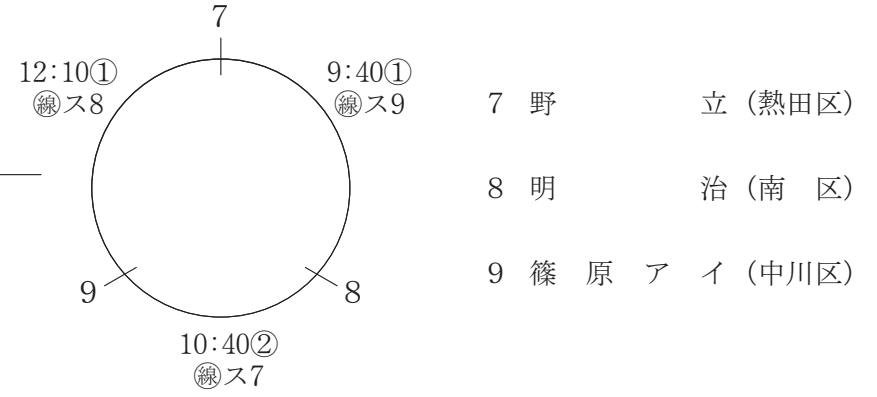

- 4 アクエリアスD・D (名東区)
- 5 西 味 鈍 C (北 区)
- 6 稲葉地ジャビット (中村区)

- 10 井 戸 田 (瑞穂区)
- 11 ミ ー テ ィ ア (名東区)
- 12 SIC ミックス (東 区)

混 合 ・ 銀

10/21 北SC

10/28 枇杷島SC

11/4 北SC

12:10①
 9:40① 9:40②

混 合 ・ 銅