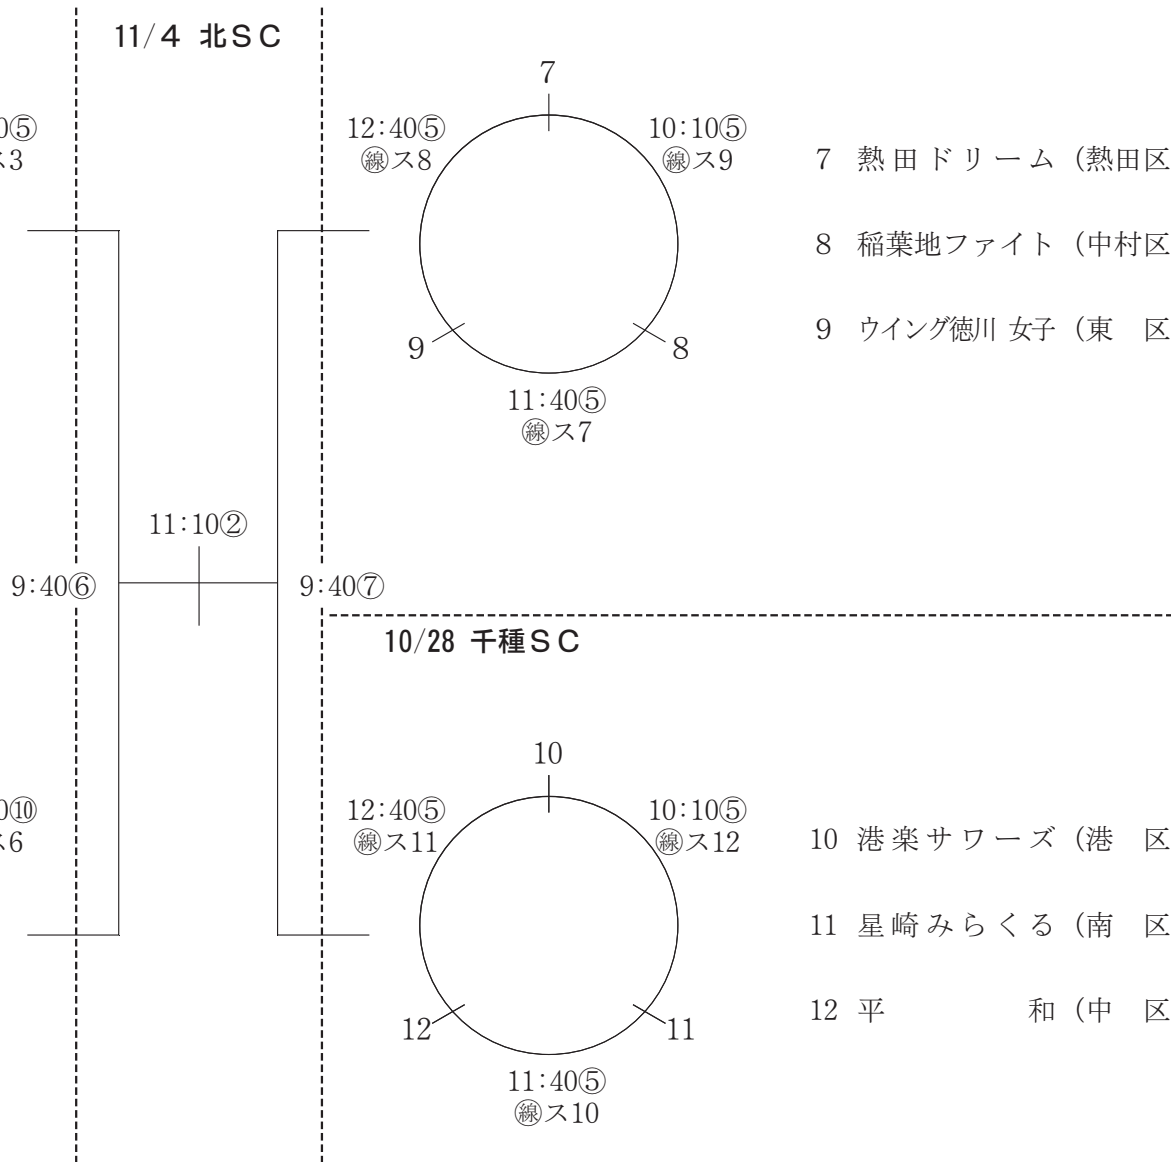

女子・白

10/21 北SC

10/28 枇杷島SC

11/4 北SC

10/28 千種SC

- 1 ももくろ (港区)
- 2 西味鈍 D (北区)
- 3 松栄ラベンダー (昭和区)

- 7 熱田ドリーム (熱田区)
- 8 稲葉地ファイト (中村区)
- 9 ウイング徳川女子 (東区)

- 4 伝馬カクテル (南区)
- 5 グリーنز大高 (緑区)
- 6 くるみ (守山区)

- 10 港楽サワーズ (港区)
- 11 星崎みらくる (南区)
- 12 平和 (中区)