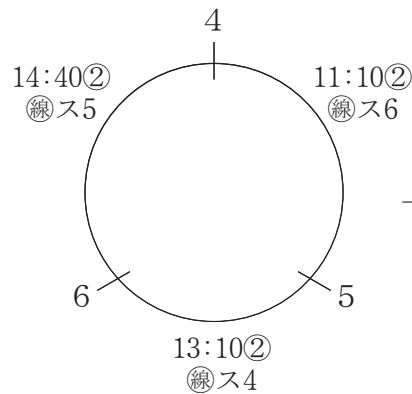

混 合 ・ 金

10/21 北SC

10/28 枇杷島SC

11/4 北SC

10/28 千種SC

- 1 笠寺フェニックス (南 区)
- 2 野 田 A (中川区)
- 3 SIC ラスティ (東 区)

- 7 明倫ブロッサム (東 区)
- 8 アクエリアスT・T (名東区)
- 9 清水リンクス (北 区)

- 4 アクエリアスD・D (名東区)
- 5 西 味 鈍 C (北 区)
- 6 稲葉地ジャビット (中村区)

- 10 井 戸 田 (瑞穂区)
- 11 ミ ー テ ィ ア (名東区)
- 12 SIC ミックス (東 区)