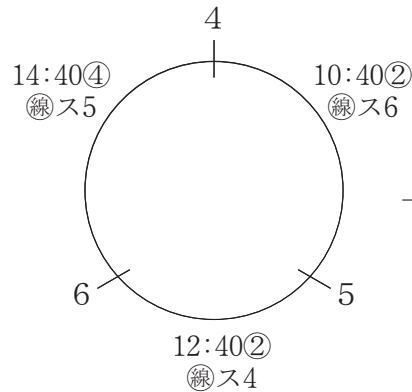

- 4 八熊よんくみ (中川区)
- 5 ジョイフルE (熱田区)
- 6 ひ き や ま (名東区)

- 10 志 段 味 東 (守山区)
- 11 米野ティアラ (中村区)
- 12 ヤンバース (名東区)

12:10⑤
10:40④(線) — 10:40⑤(線)

女子・銅

10/21 北SC

10/28 枇杷島SC

11/4 北SC

10/28 千種SC