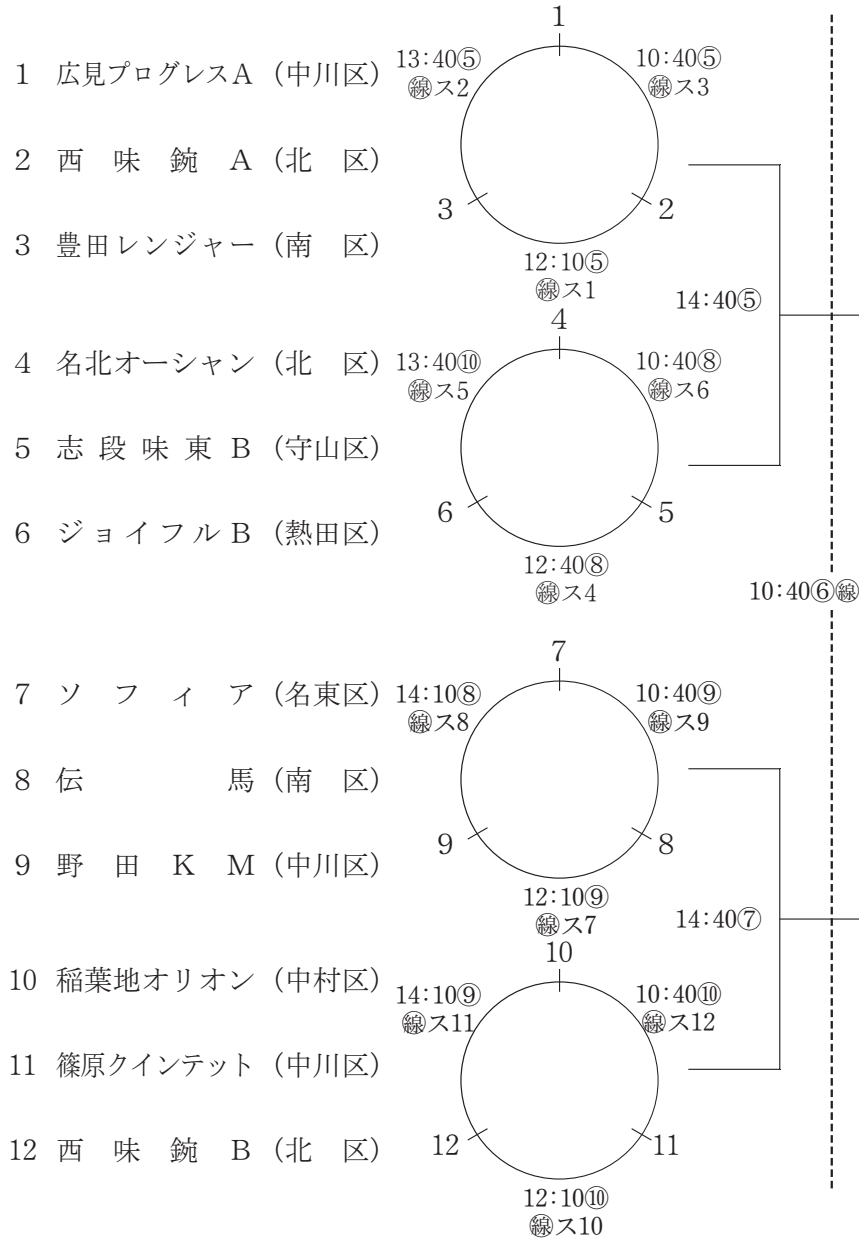

混 合 ・ 青

10/21 北SC

10/28 枇杷島SC