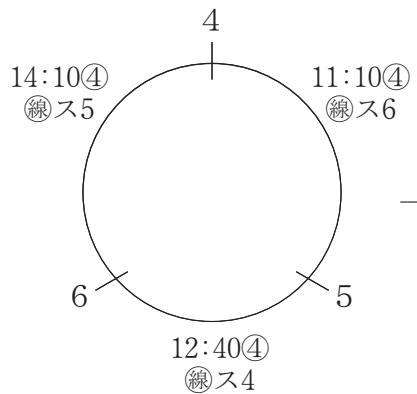

女子・銅

10/21 北SC

10/28 枇杷島SC

11/4 北SC

10/28 千種SC

- 1 タイホウ マドカ (熱田区)
- 2 豊田パンジー (南区)
- 3 五反田ラブリエ (中川区)

- 7 星崎アミーゴ (南区)
- 8 平針北 (天白区)
- 9 金城パルム (北区)

- 4 西味鏡E (北区)
- 5 原クインビー (天白区)
- 6 かなれひまわり (名東区)

- 10 広路パレット (昭和区)
- 11 宮前アミーゴG (北区)
- 12 矢田レディースB (東区)