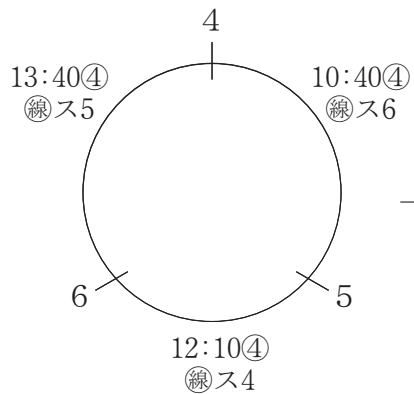

- 4 SIC シンバ (東区)
- 5 中根クラブ (瑞穂区)
- 6 亀島 ASD (中村区)