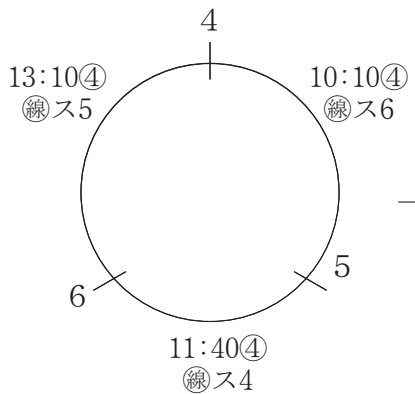

- 4 香流ジャッキー (名東区)
- 5 東 郷 (東郷町)
- 6 高 蔵 A (熱田区)