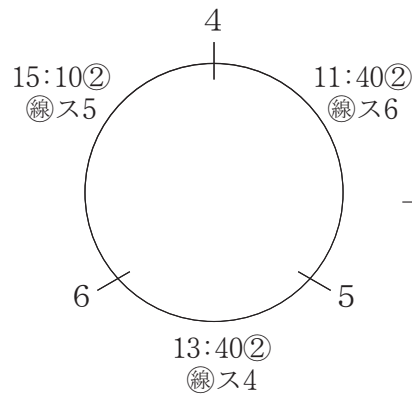

女 子 ・ 金

10/21 北SC

10/28 枇杷島SC

11/4 北SC

- 1 稲葉地ラッシュ (中村区)
- 2 八熊いちくみ (中川区)
- 3 南 天 (天白区)

- 7 米野エイム (中村区)
- 8 五反田ミント (中川区)
- 9 大野木パーム (西 区)

- 4 明治ひまわり (南 区)
- 5 香流会チェリー (名東区)
- 6 八熊にくみ (中川区)

- 10 八熊さんくみ (中川区)
- 11 エンジョイ諏訪 (中村区)
- 12 カナレスマップ (名東区)