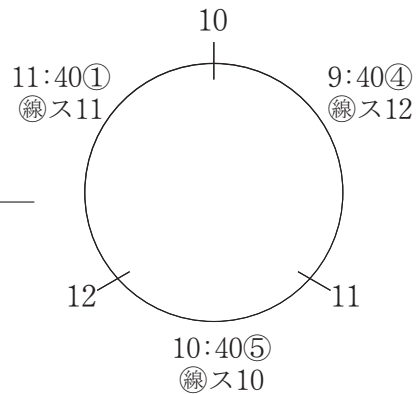

- 10 兵庫フレンズ (東郷町)
- 11 千代田橋ジャンプ (千種区)
- 12 あやはたサクセス (熱田区)