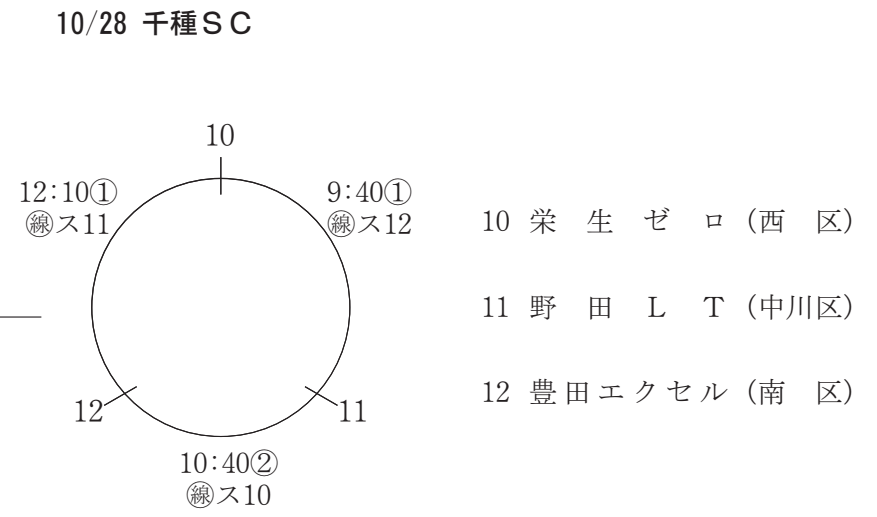

- 4 アクエリアスD・D (名東区)
- 5 西 味 鈍 C (北 区)
- 6 稲葉地ジャビット (中村区)

- 10 井 戸 田 (瑞穂区)
- 11 ミ ー テ ィ ア (名東区)
- 12 SIC ミックス (東 区)

混 合 ・ 銀

10/21 北SC

10/28 枇杷島SC

11/4 北SC

12:10①
 9:40① 9:40②

混 合 ・ 銅