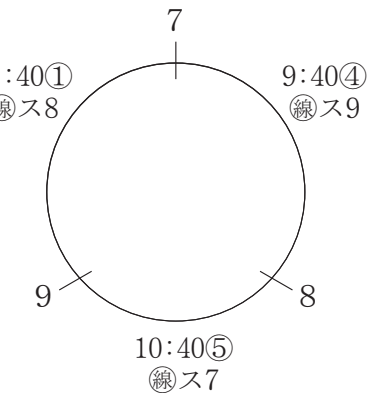

混 合 ・ 銅

10/21 北SC

10/28 枇杷島SC

11/4 北SC

- 7 スティングス (名東区)
- 8 五反田 (中川区)
- 9 ファイヤー諏訪 (中村区)