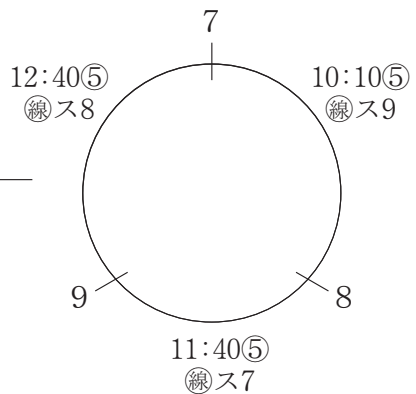

女子・白

10/21 北SC

10/28 枇杷島SC

11/4 北SC

10/28 千種SC

- 1 ももくろ (港区)
- 2 西味鈍 D (北区)
- 3 松栄ラベンダー (昭和区)

- 7 熱田ドリーム (熱田区)
- 8 稲葉地ファイト (中村区)
- 9 ウイング徳川女子 (東区)

- 4 伝馬カクテル (南区)
- 5 グリーنز大高 (緑区)
- 6 くるみ (守山区)

- 10 港楽サワーズ (港区)
- 11 星崎みらくる (南区)
- 12 平和 (中区)