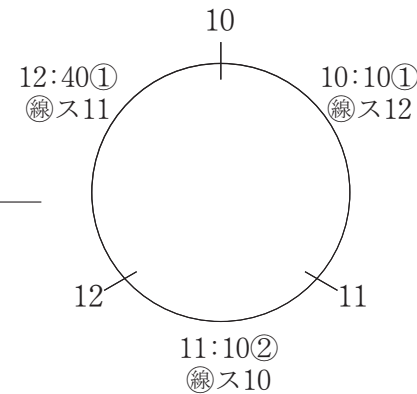

混 合 ・ 金

10/21 北SC

10/28 枇杷島SC

11/4 北SC

10/28 千種SC

- 1 笠寺フェニックス (南 区)
- 2 野 田 A (中川区)
- 3 SIC ラスティ (東 区)

- 7 明倫ブロッサム (東 区)
- 8 アクエリアスT・T (名東区)
- 9 清水リンクス (北 区)

- 4 アクエリアスD・D (名東区)
- 5 西 味 鈍 C (北 区)
- 6 稲葉地ジャビット (中村区)

- 10 井 戸 田 (瑞穂区)
- 11 ミ ー テ ィ ア (名東区)
- 12 SIC ミックス (東 区)