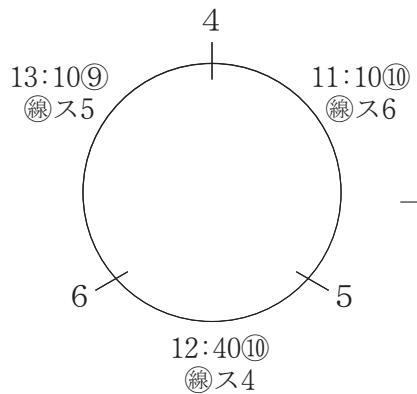

女子・白

10/21 北SC

10/28 枇杷島SC

11/4 北SC

10/28 千種SC

- 1 ももくろ (港区)
- 2 西味鈍 D (北区)
- 3 松栄ラベンダー (昭和区)

- 7 熱田ドリーム (熱田区)
- 8 稲葉地ファイト (中村区)
- 9 ウイング徳川女子 (東区)

- 4 伝馬カクテル (南区)
- 5 グリーنز大高 (緑区)
- 6 くるみ (守山区)

- 10 港楽サワーズ (港区)
- 11 星崎みらくる (南区)
- 12 平和 (中区)