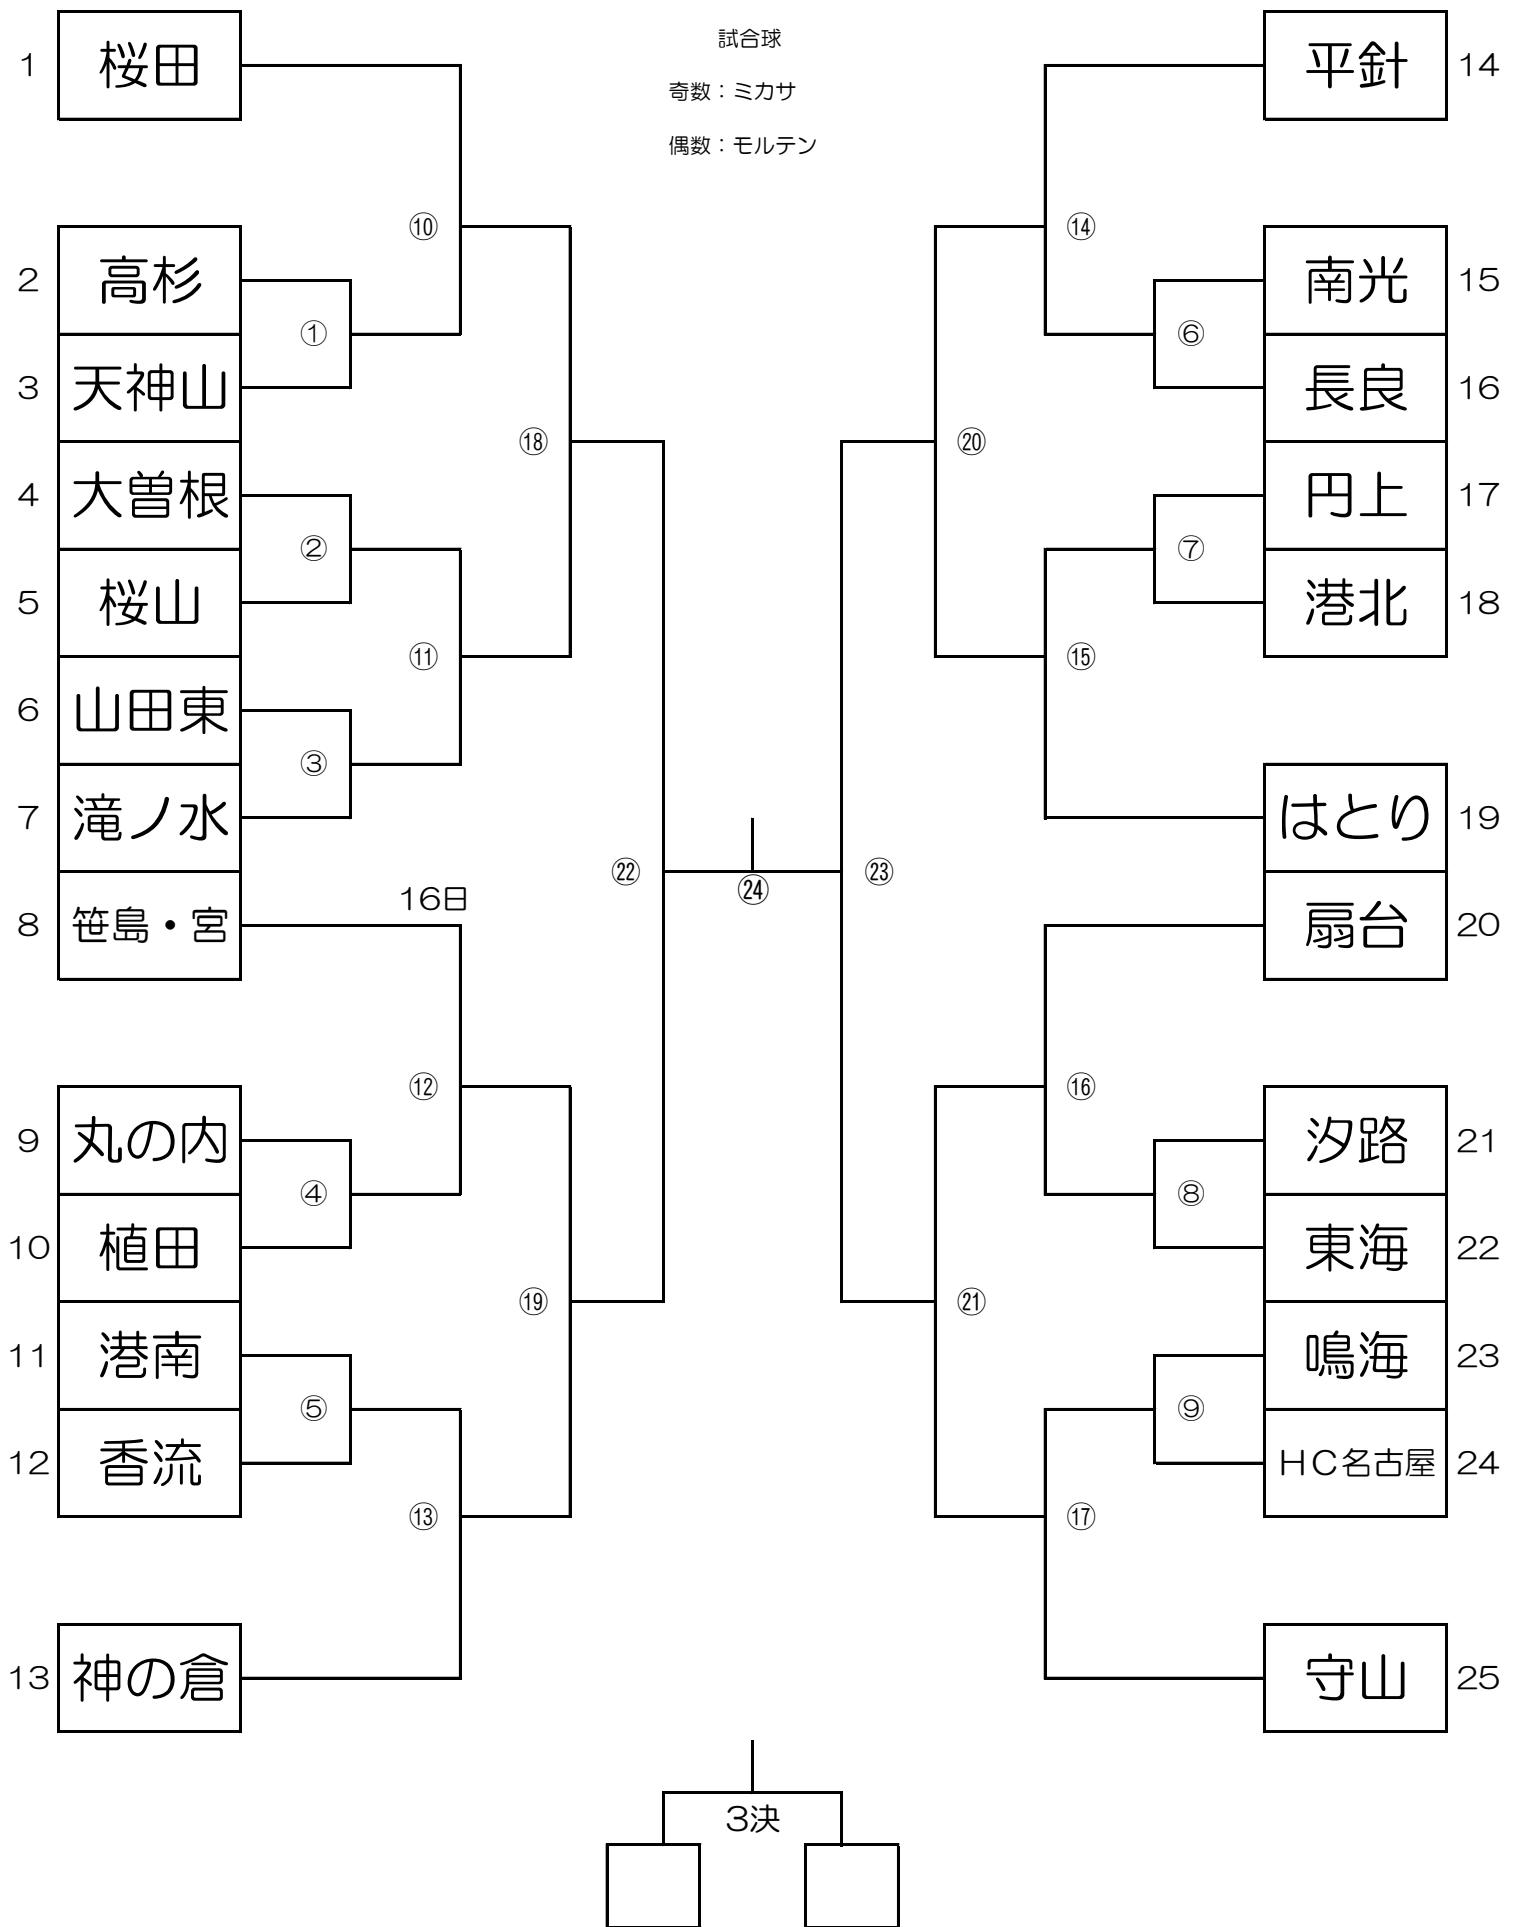

平成30年度 市民スポーツ祭ハンドボール大会

《 男 子 》

試合時間	①	9:30~	②	10:45~	③	12:00~
	④	13:15~	⑤	14:30~	⑥	15:45~