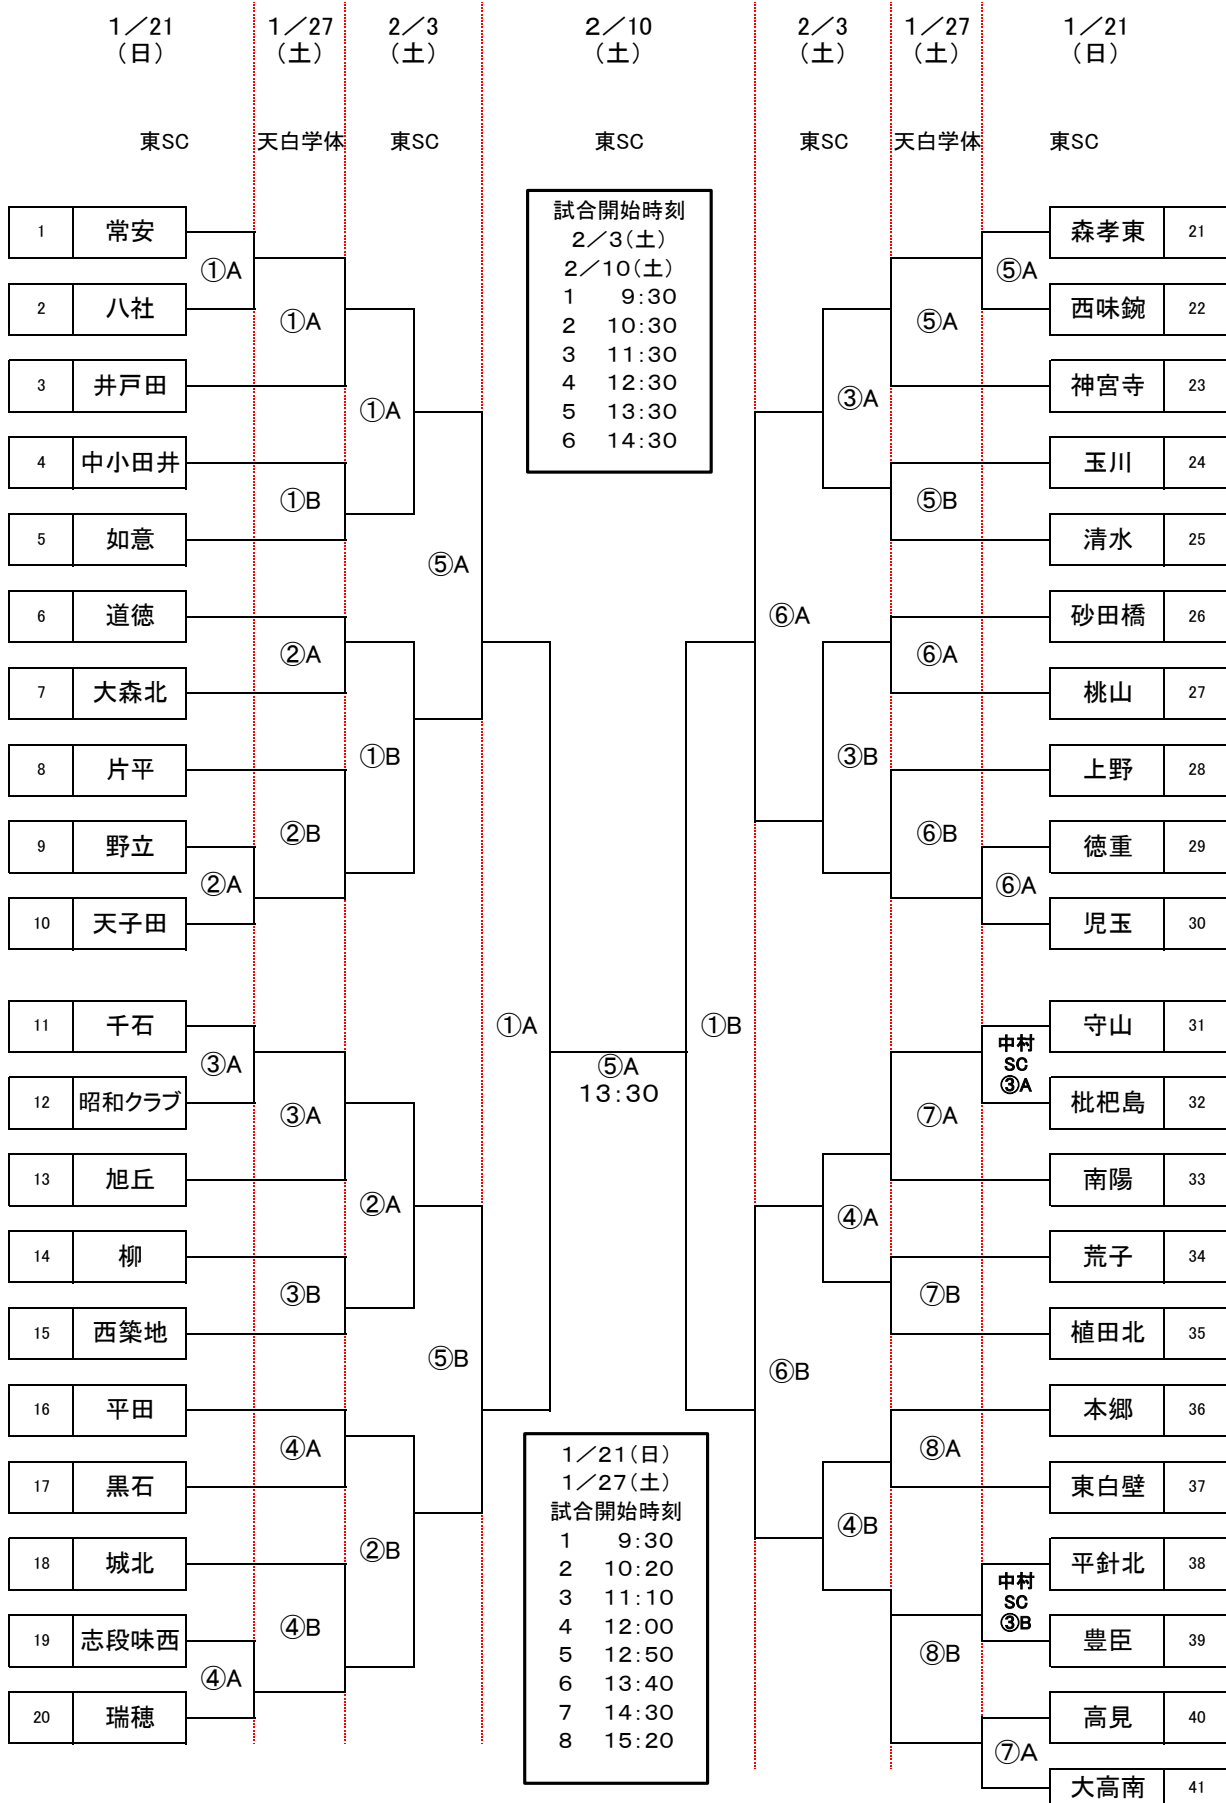

第59回 市民スポーツ祭 小学校の部 ミニバスケットボール大会 女子Aブロック組み合わせ

第59回 市民スポーツ祭 小学校の部 ミニバスケットボール大会 女子Bブロック組み合わせ

第59回 市民スポーツ祭 小学校の部 ミニバスケットボール大会 女子Cブロック組み合わせ

第59回 市民スポーツ祭 小学校の部 ミニバスケットボール大会 女子Dブロック組み合わせ

第59回 市民スポーツ祭 小学校の部 ミニバスケットボール大会 女子Eブロック組み合わせ

第59回 市民スポーツ祭 小学校の部 ミニバスケットボール大会 女子Fブロック組み合わせ