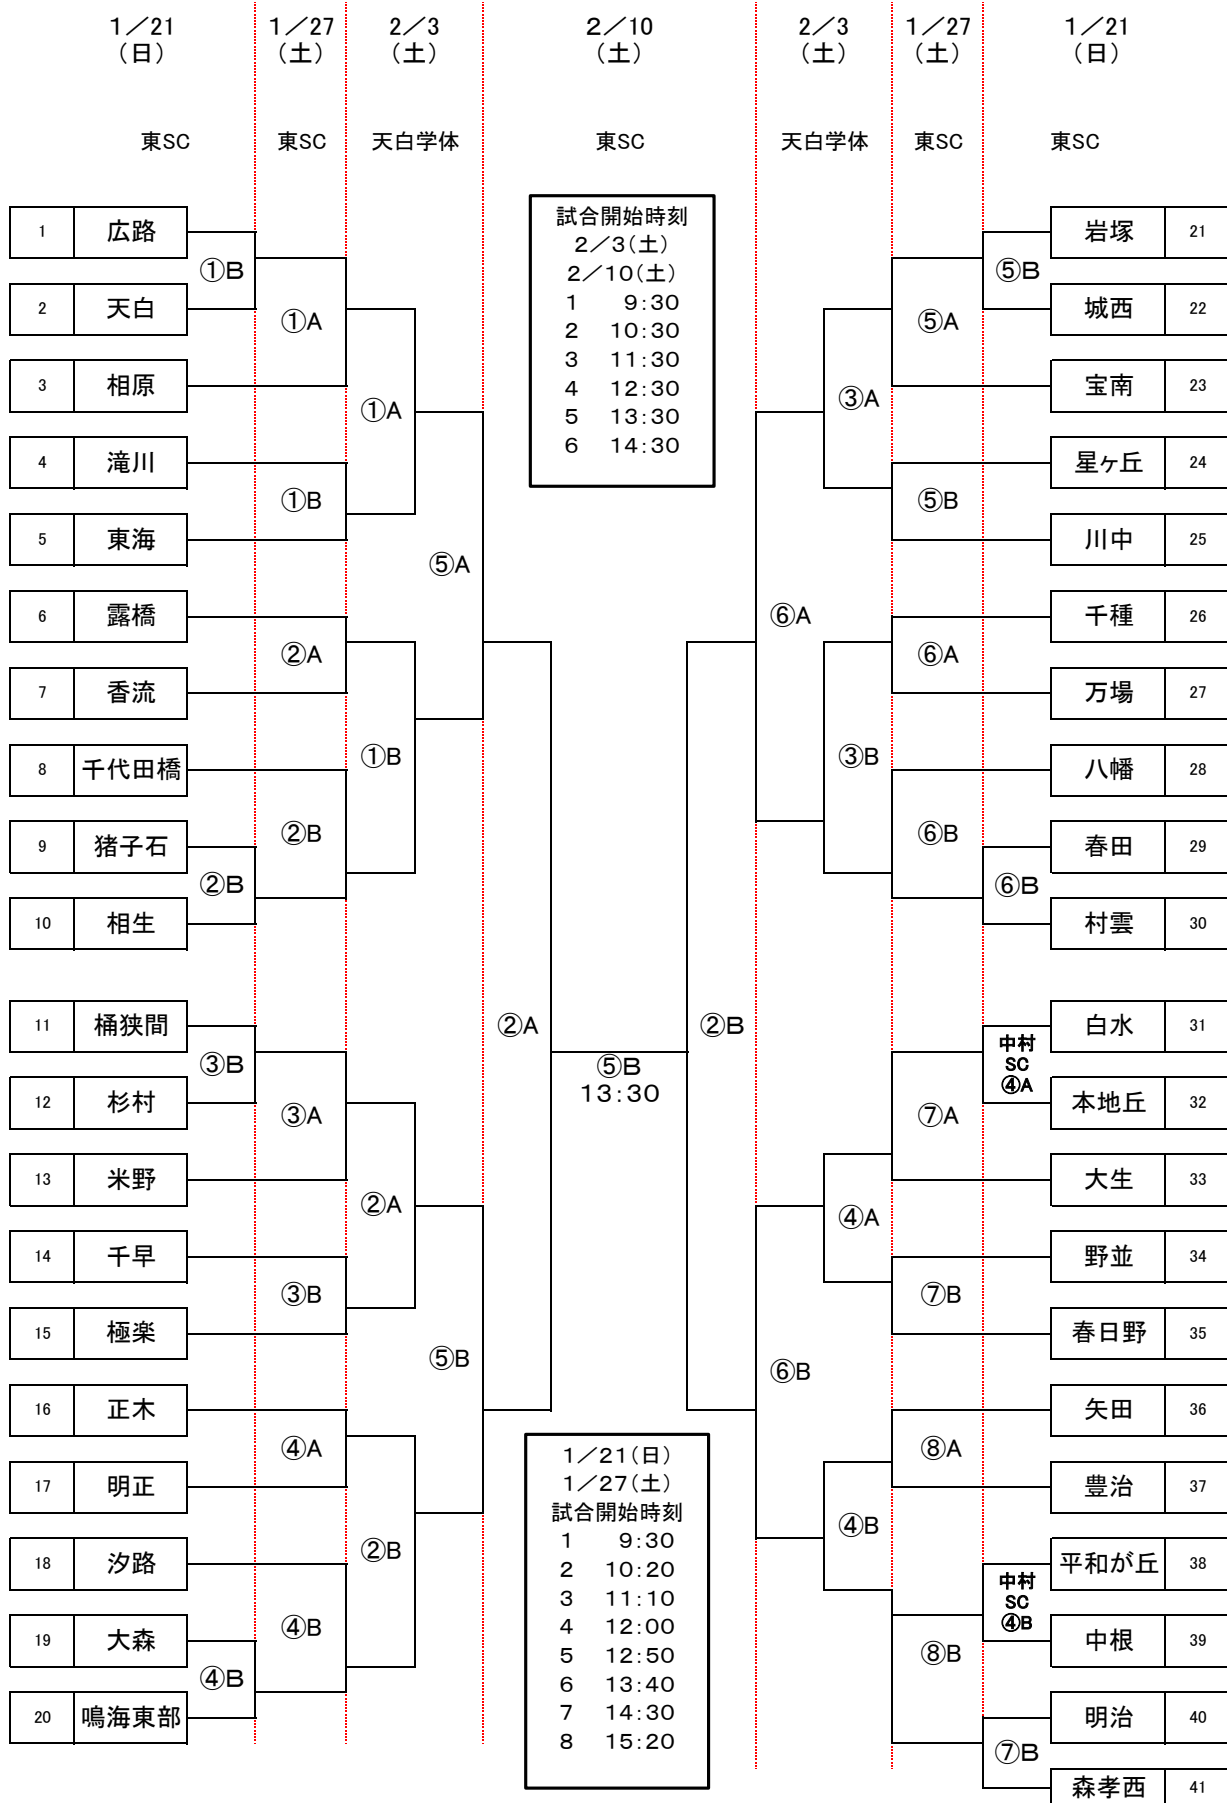

第59回 市民スポーツ祭 小学校の部 ミニバスケットボール大会 女子Aブロック組み合わせ

第59回 市民スポーツ祭 小学校の部 ミニバスケットボール大会 女子Bブロック組み合わせ

第59回 市民スポーツ祭 小学校の部 ミニバスケットボール大会 女子Cブロック組み合わせ

第59回 市民スポーツ祭 小学校の部 ミニバスケットボール大会 女子Dブロック組み合わせ

第59回 市民スポーツ祭 小学校の部 ミニバスケットボール大会 女子Eブロック組み合わせ

第59回 市民スポーツ祭 小学校の部 ミニバスケットボール大会 女子Fブロック組み合わせ