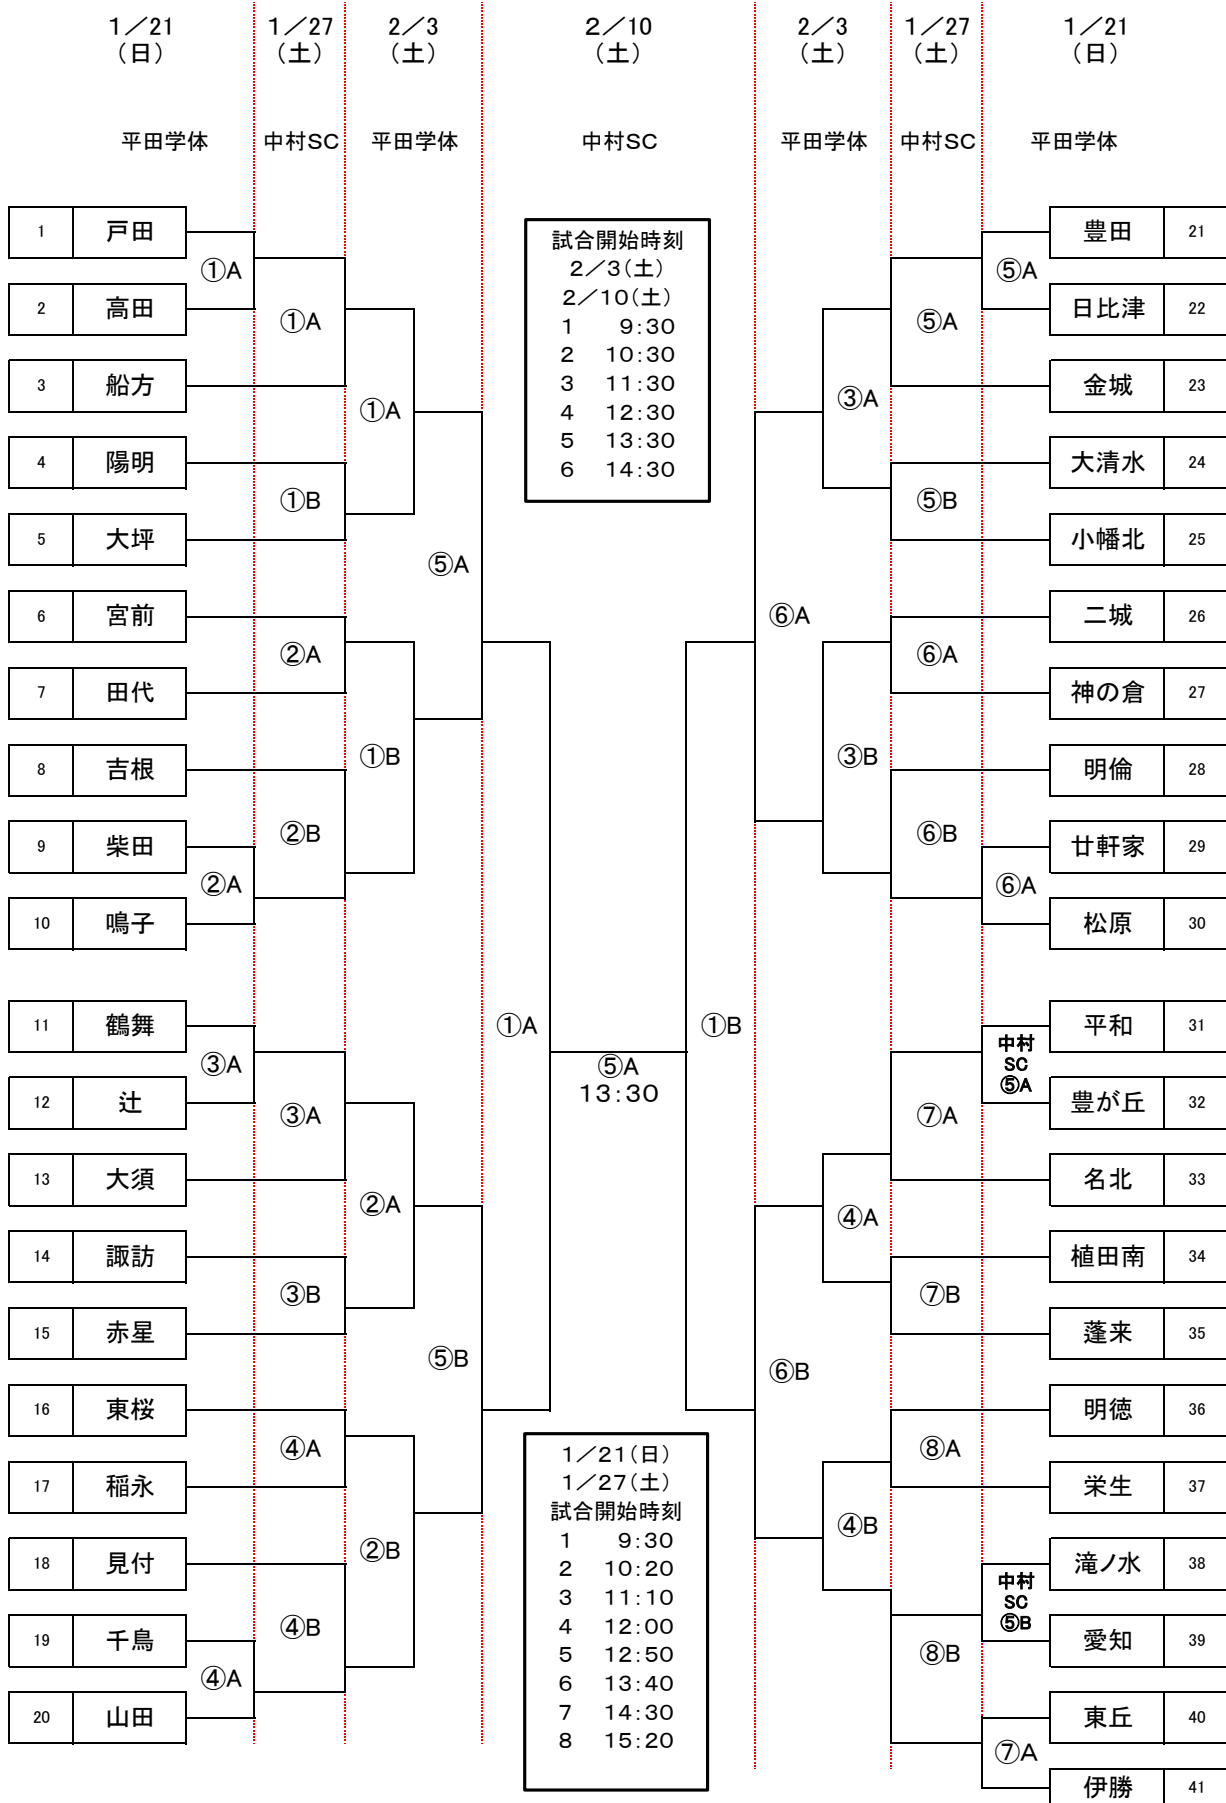

第59回 市民スポーツ祭 小学校の部 ミニバスケットボール大会 女子Aブロック組み合わせ

第59回 市民スポーツ祭 小学校の部 ミニバスケットボール大会 女子Bブロック組み合わせ

第59回 市民スポーツ祭 小学校の部 ミニバスケットボール大会 女子Cブロック組み合わせ

第59回 市民スポーツ祭 小学校の部 ミニバスケットボール大会 女子Dブロック組み合わせ

第59回 市民スポーツ祭 小学校の部 ミニバスケットボール大会 女子Eブロック組み合わせ

第59回 市民スポーツ祭 小学校の部 ミニバスケットボール大会 女子Fブロック組み合わせ