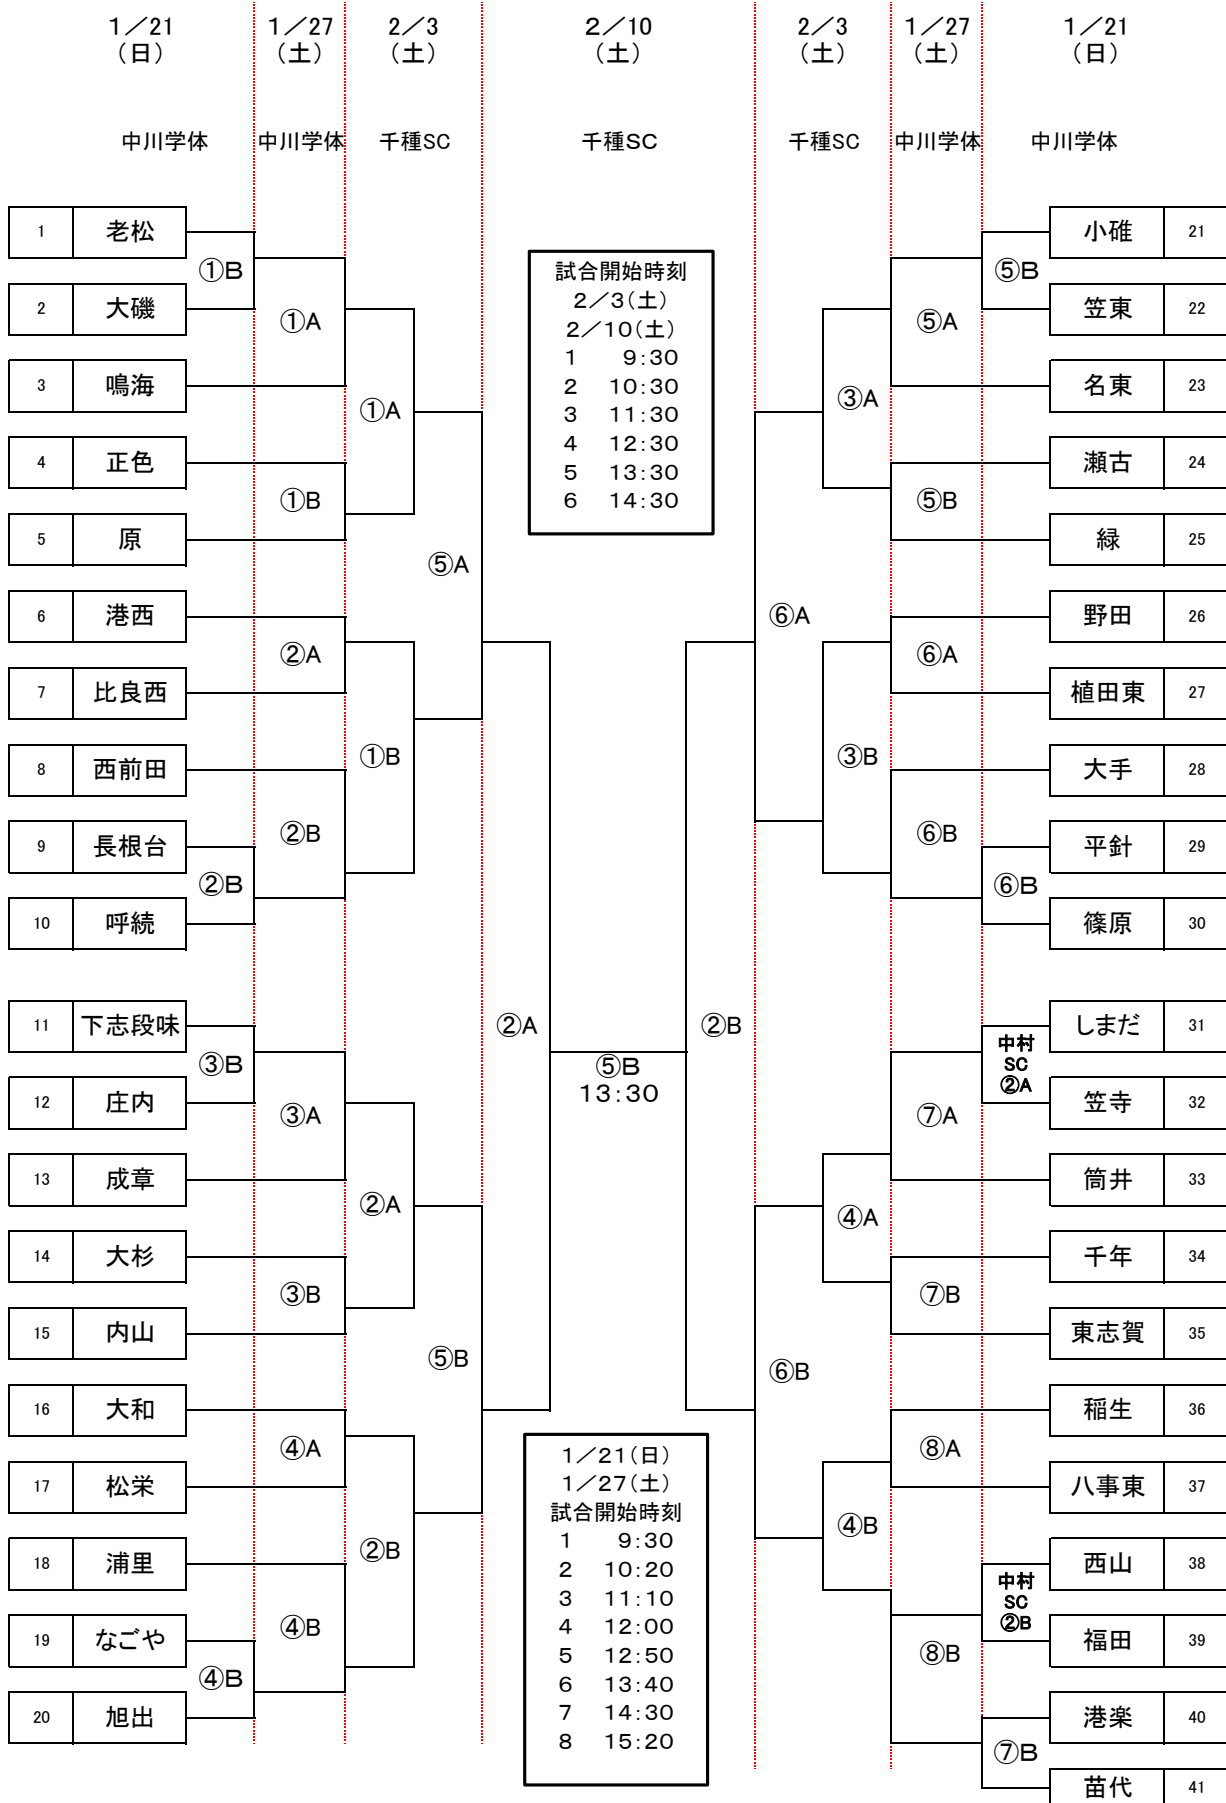

第59回 市民スポーツ祭 小学校の部 ミニバスケットボール大会 女子Aブロック組み合わせ

第59回 市民スポーツ祭 小学校の部 ミニバスケットボール大会 女子Bブロック組み合わせ

第59回 市民スポーツ祭 小学校の部 ミニバスケットボール大会 女子Cブロック組み合わせ

第59回 市民スポーツ祭 小学校の部 ミニバスケットボール大会 女子Dブロック組み合わせ

第59回 市民スポーツ祭 小学校の部 ミニバスケットボール大会 女子Eブロック組み合わせ

第59回 市民スポーツ祭 小学校の部 ミニバスケットボール大会 女子Fブロック組み合わせ