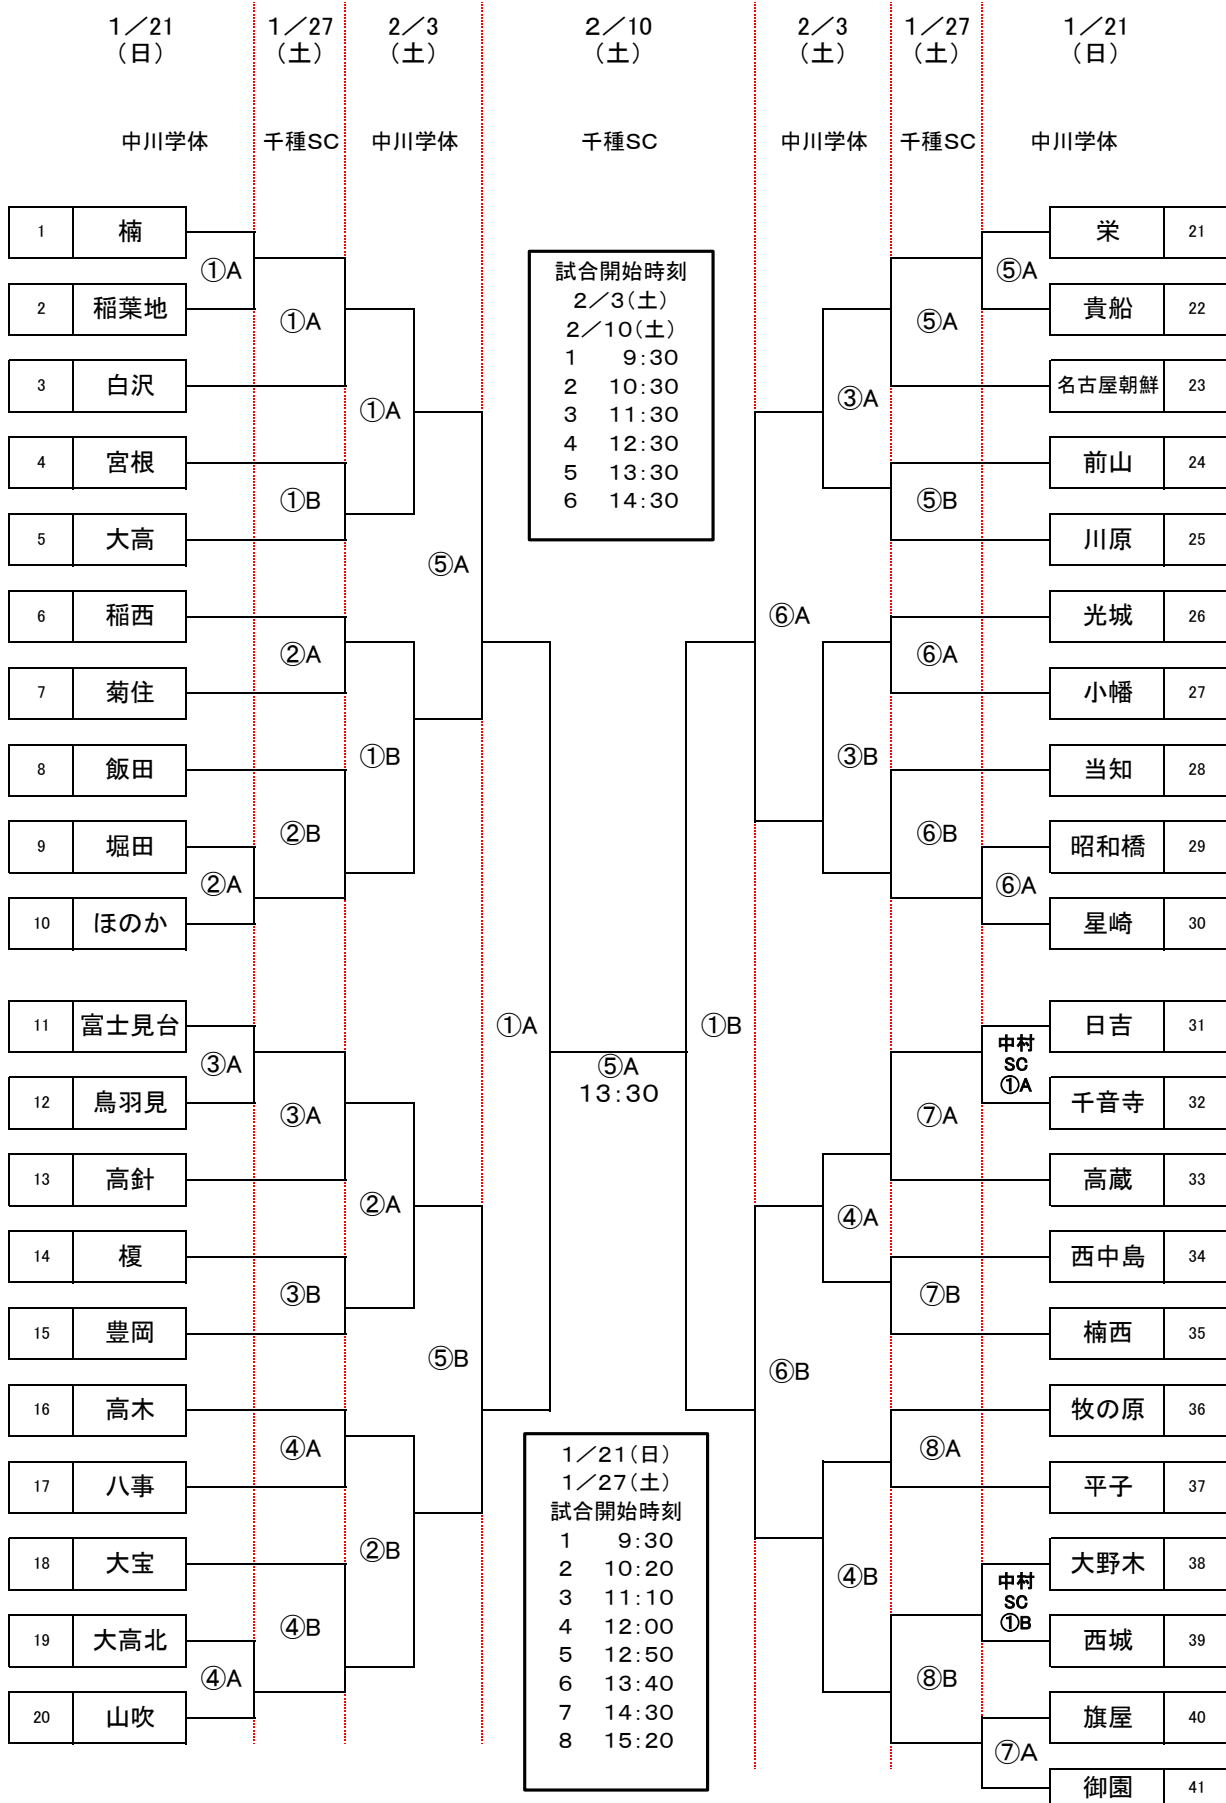

第59回 市民スポーツ祭 小学校の部 ミニバスケットボール大会 女子Aブロック組み合わせ

第59回 市民スポーツ祭 小学校の部 ミニバスケットボール大会 女子Bブロック組み合わせ

第59回 市民スポーツ祭 小学校の部 ミニバスケットボール大会 女子Cブロック組み合わせ

第59回 市民スポーツ祭 小学校の部 ミニバスケットボール大会 女子Dブロック組み合わせ

第59回 市民スポーツ祭 小学校の部 ミニバスケットボール大会 女子Eブロック組み合わせ

第59回 市民スポーツ祭 小学校の部 ミニバスケットボール大会 女子Fブロック組み合わせ