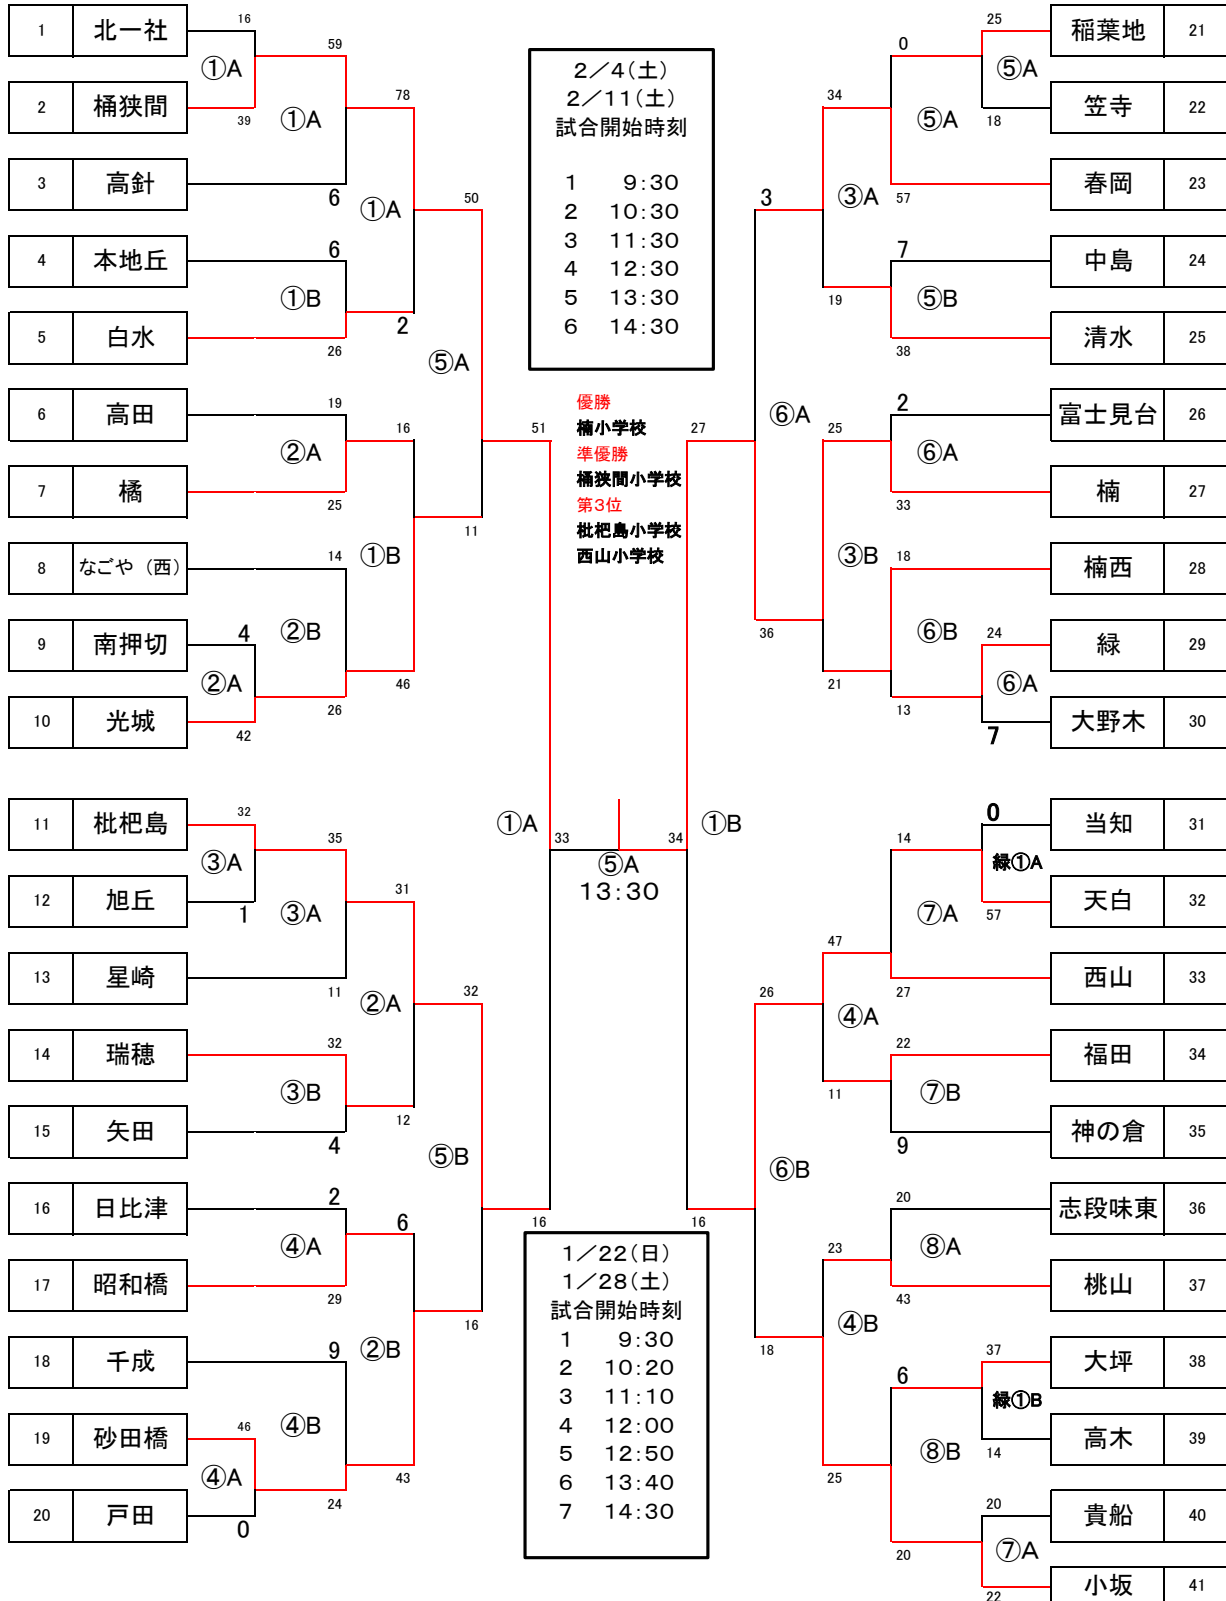

第58回 市民スポーツ祭 小学校の部 ミニバスケットボール大会 女子Aブロック組み合わせ

1/22 (日)      1/28 (土)      2/4 (土)      2/11 (土)      2/4 (土)      1/28 (土)      1/22 (日)

千種SC      千種SC      中川学体      千種SC      中川学体      千種SC      千種SC

第58回 市民スポーツ祭 小学校の部 ミニバスケットボール大会 女子Bブロック組み合わせ 訂正版

第58回 市民スポーツ祭 小学校の部 ミニバスケットボール大会 女子Cブロック組み合わせ

第58回 市民スポーツ祭 小学校の部 ミニバスケットボール大会 女子Dブロック組み合わせ

第58回 市民スポーツ祭 小学校の部 ミニバスケットボール大会 女子Eブロック組み合わせ

第58回 市民スポーツ祭 小学校の部 ミニバスケットボール大会 女子Fブロック組み合わせ