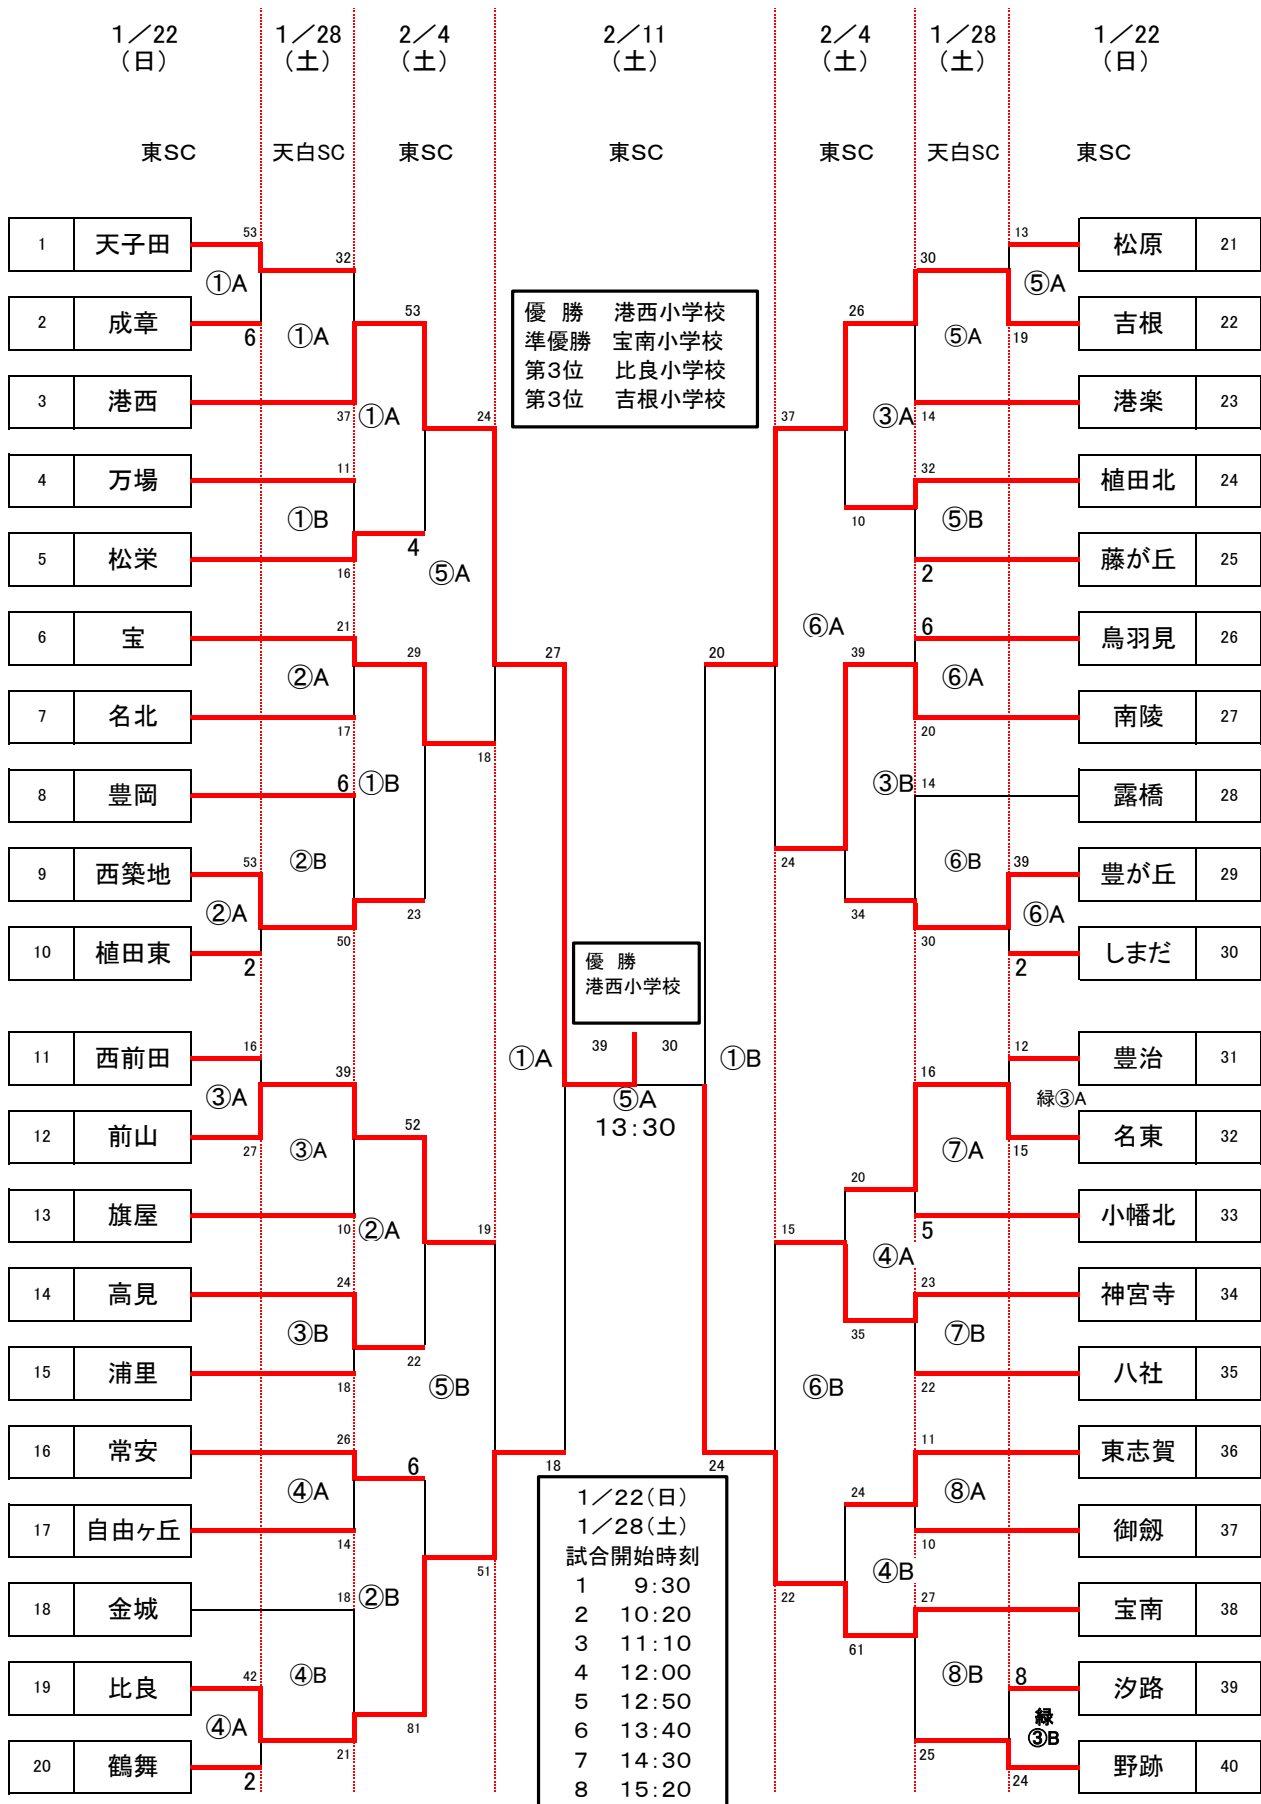

第58回 市民スポーツ祭 小学校の部 ミニバスケットボール大会 女子Aブロック組み合わせ

1/22 (日)      1/28 (土)      2/4 (土)      2/11 (土)      2/4 (土)      1/28 (土)      1/22 (日)

千種SC      千種SC      中川学体      千種SC      中川学体      千種SC      千種SC

第58回 市民スポーツ祭 小学校の部 ミニバスケットボール大会 女子Bブロック組み合わせ 訂正版

第58回 市民スポーツ祭 小学校の部 ミニバスケットボール大会 女子Cブロック組み合わせ

第58回 市民スポーツ祭 小学校の部 ミニバスケットボール大会 女子Dブロック組み合わせ

第58回 市民スポーツ祭 小学校の部 ミニバスケットボール大会 女子Eブロック組み合わせ

第58回 市民スポーツ祭 小学校の部 ミニバスケットボール大会 女子Fブロック組み合わせ