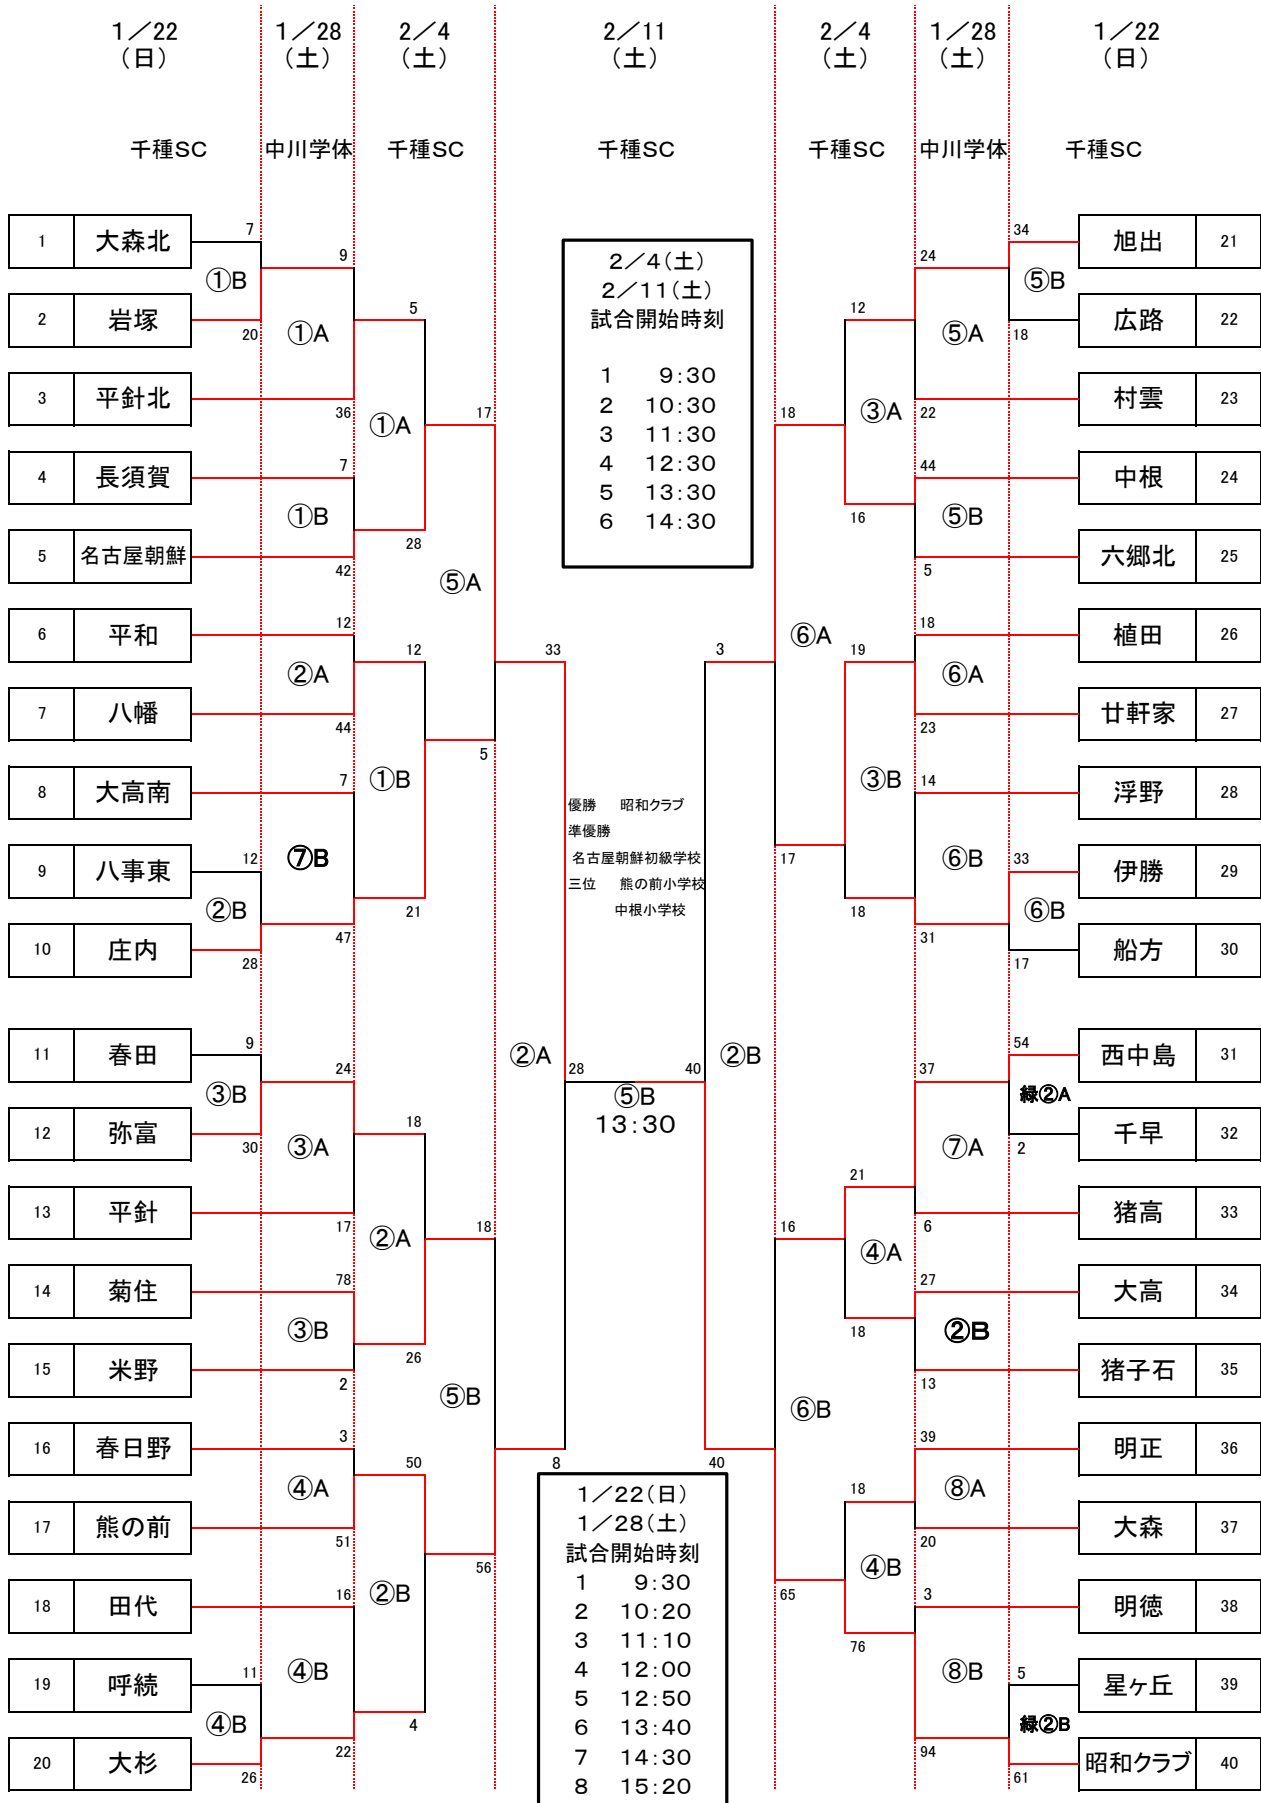

第58回 市民スポーツ祭 小学校の部 ミニバスケットボール大会 女子Aブロック組み合わせ

1/22 (日)      1/28 (土)      2/4 (土)      2/11 (土)      2/4 (土)      1/28 (土)      1/22 (日)

千種SC      千種SC      中川学体      千種SC      中川学体      千種SC      千種SC

第58回 市民スポーツ祭 小学校の部 ミニバスケットボール大会 女子Bブロック組み合わせ 訂正版

第58回 市民スポーツ祭 小学校の部 ミニバスケットボール大会 女子Cブロック組み合わせ

第58回 市民スポーツ祭 小学校の部 ミニバスケットボール大会 女子Dブロック組み合わせ

第58回 市民スポーツ祭 小学校の部 ミニバスケットボール大会 女子Eブロック組み合わせ

第58回 市民スポーツ祭 小学校の部 ミニバスケットボール大会 女子Fブロック組み合わせ