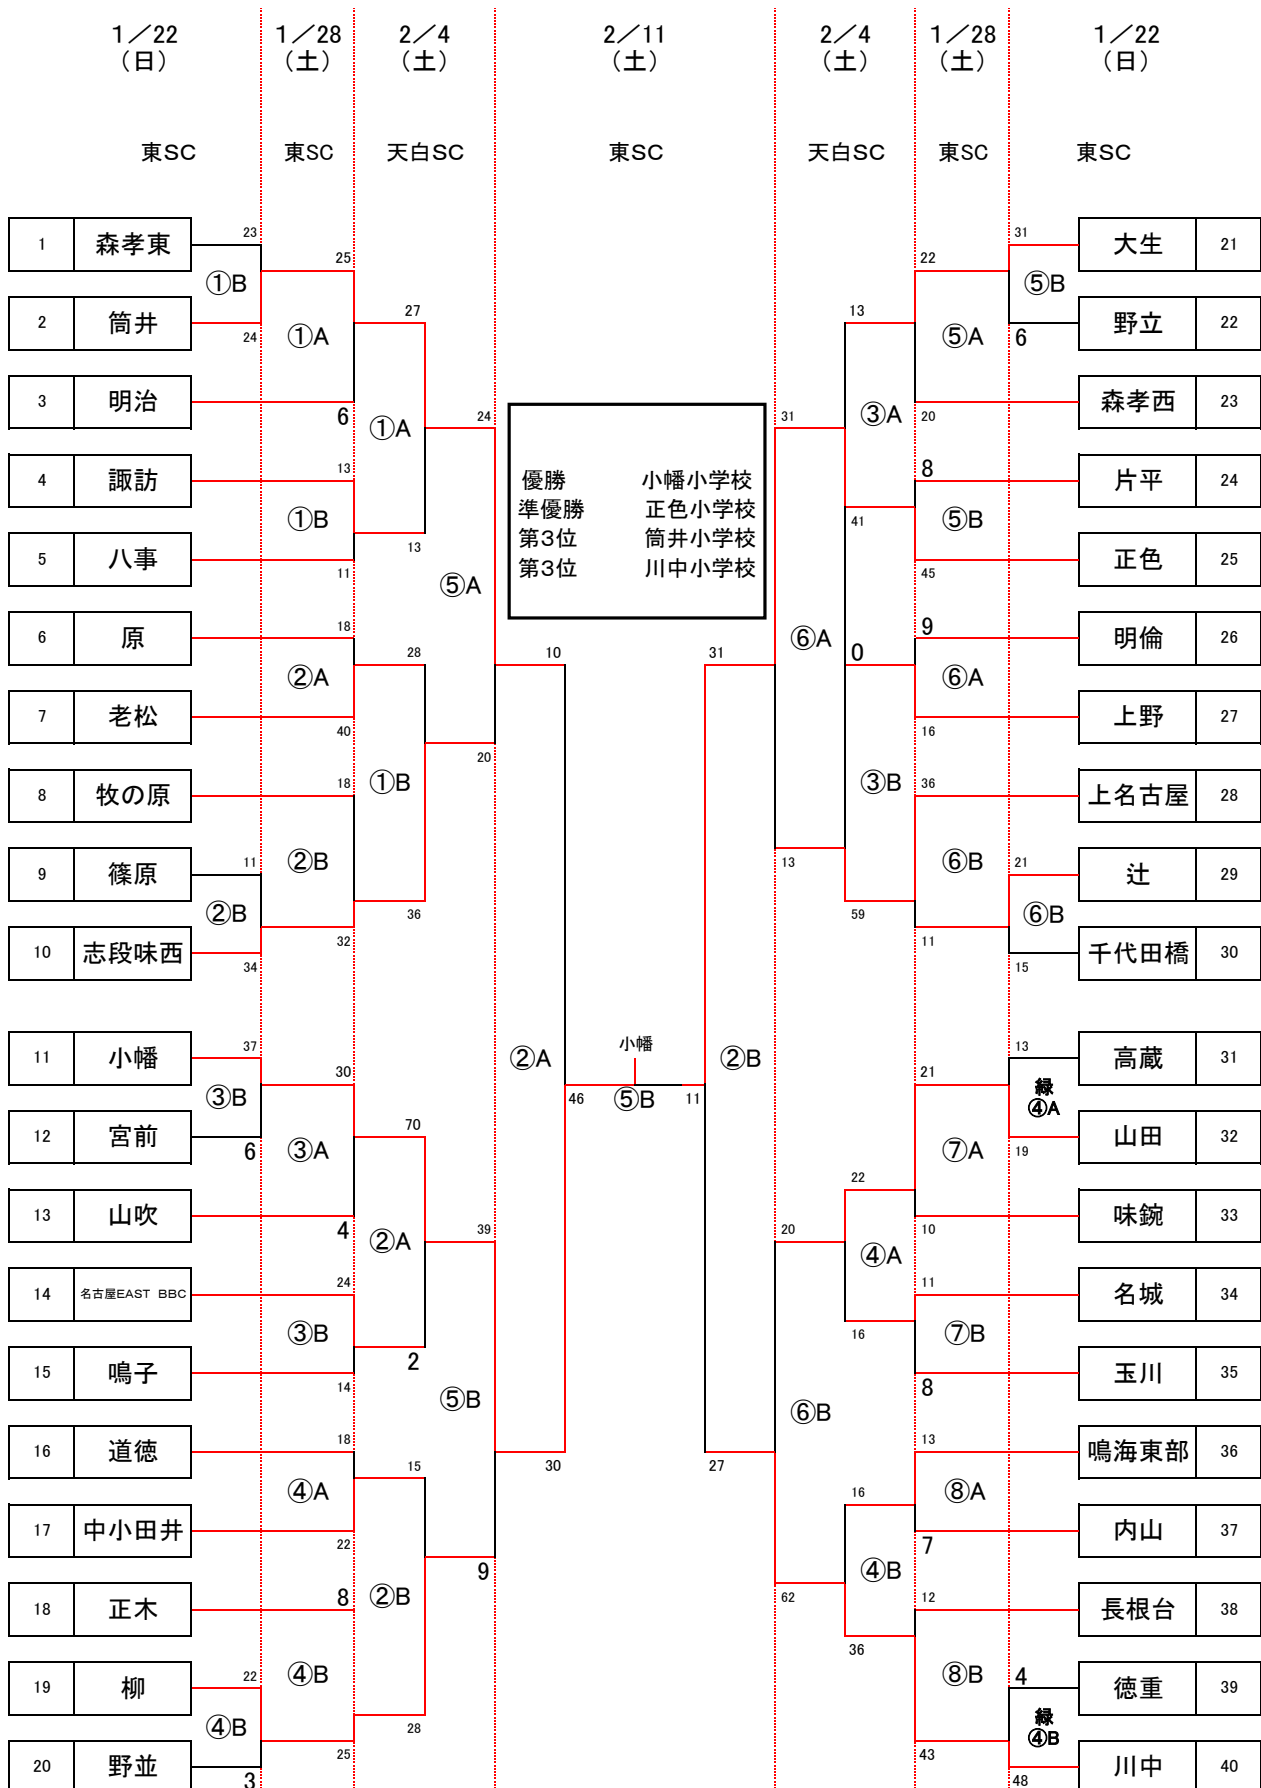

第58回 市民スポーツ祭 小学校の部 ミニバスケットボール大会 女子Aブロック組み合わせ

1/22 (日)      1/28 (土)      2/4 (土)      2/11 (土)      2/4 (土)      1/28 (土)      1/22 (日)

千種SC      千種SC      中川学体      千種SC      中川学体      千種SC      千種SC

第58回 市民スポーツ祭 小学校の部 ミニバスケットボール大会 女子Bブロック組み合わせ 訂正版

第58回 市民スポーツ祭 小学校の部 ミニバスケットボール大会 女子Cブロック組み合わせ

第58回 市民スポーツ祭 小学校の部 ミニバスケットボール大会 女子Dブロック組み合わせ

第58回 市民スポーツ祭 小学校の部 ミニバスケットボール大会 女子Eブロック組み合わせ

第58回 市民スポーツ祭 小学校の部 ミニバスケットボール大会 女子Fブロック組み合わせ