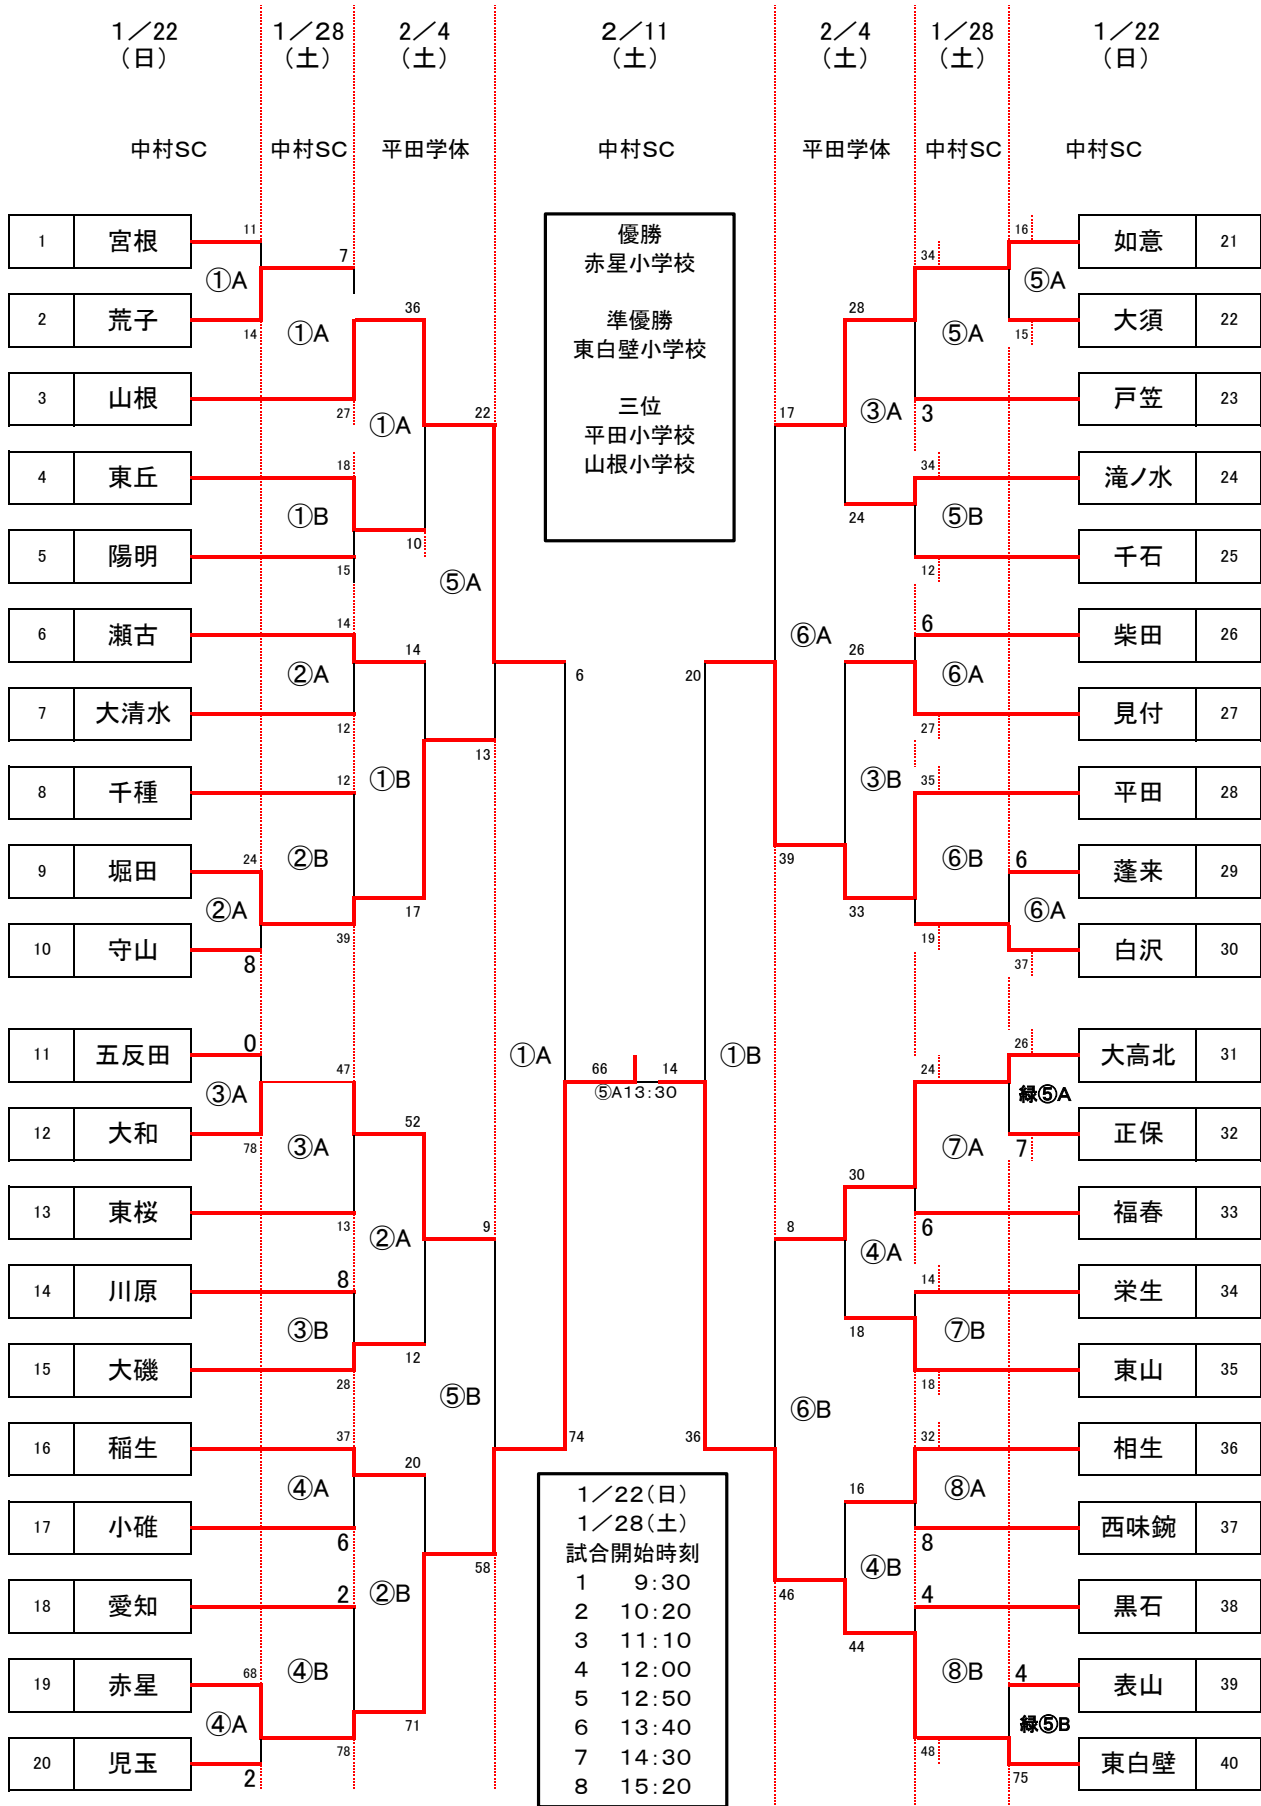

第58回 市民スポーツ祭 小学校の部 ミニバスケットボール大会 女子Aブロック組み合わせ

1/22 (日)      1/28 (土)      2/4 (土)      2/11 (土)      2/4 (土)      1/28 (土)      1/22 (日)

千種SC      千種SC      中川学体      千種SC      中川学体      千種SC      千種SC

第58回 市民スポーツ祭 小学校の部 ミニバスケットボール大会 女子Bブロック組み合わせ 訂正版

第58回 市民スポーツ祭 小学校の部 ミニバスケットボール大会 女子Cブロック組み合わせ

第58回 市民スポーツ祭 小学校の部 ミニバスケットボール大会 女子Dブロック組み合わせ

第58回 市民スポーツ祭 小学校の部 ミニバスケットボール大会 女子Eブロック組み合わせ

第58回 市民スポーツ祭 小学校の部 ミニバスケットボール大会 女子Fブロック組み合わせ