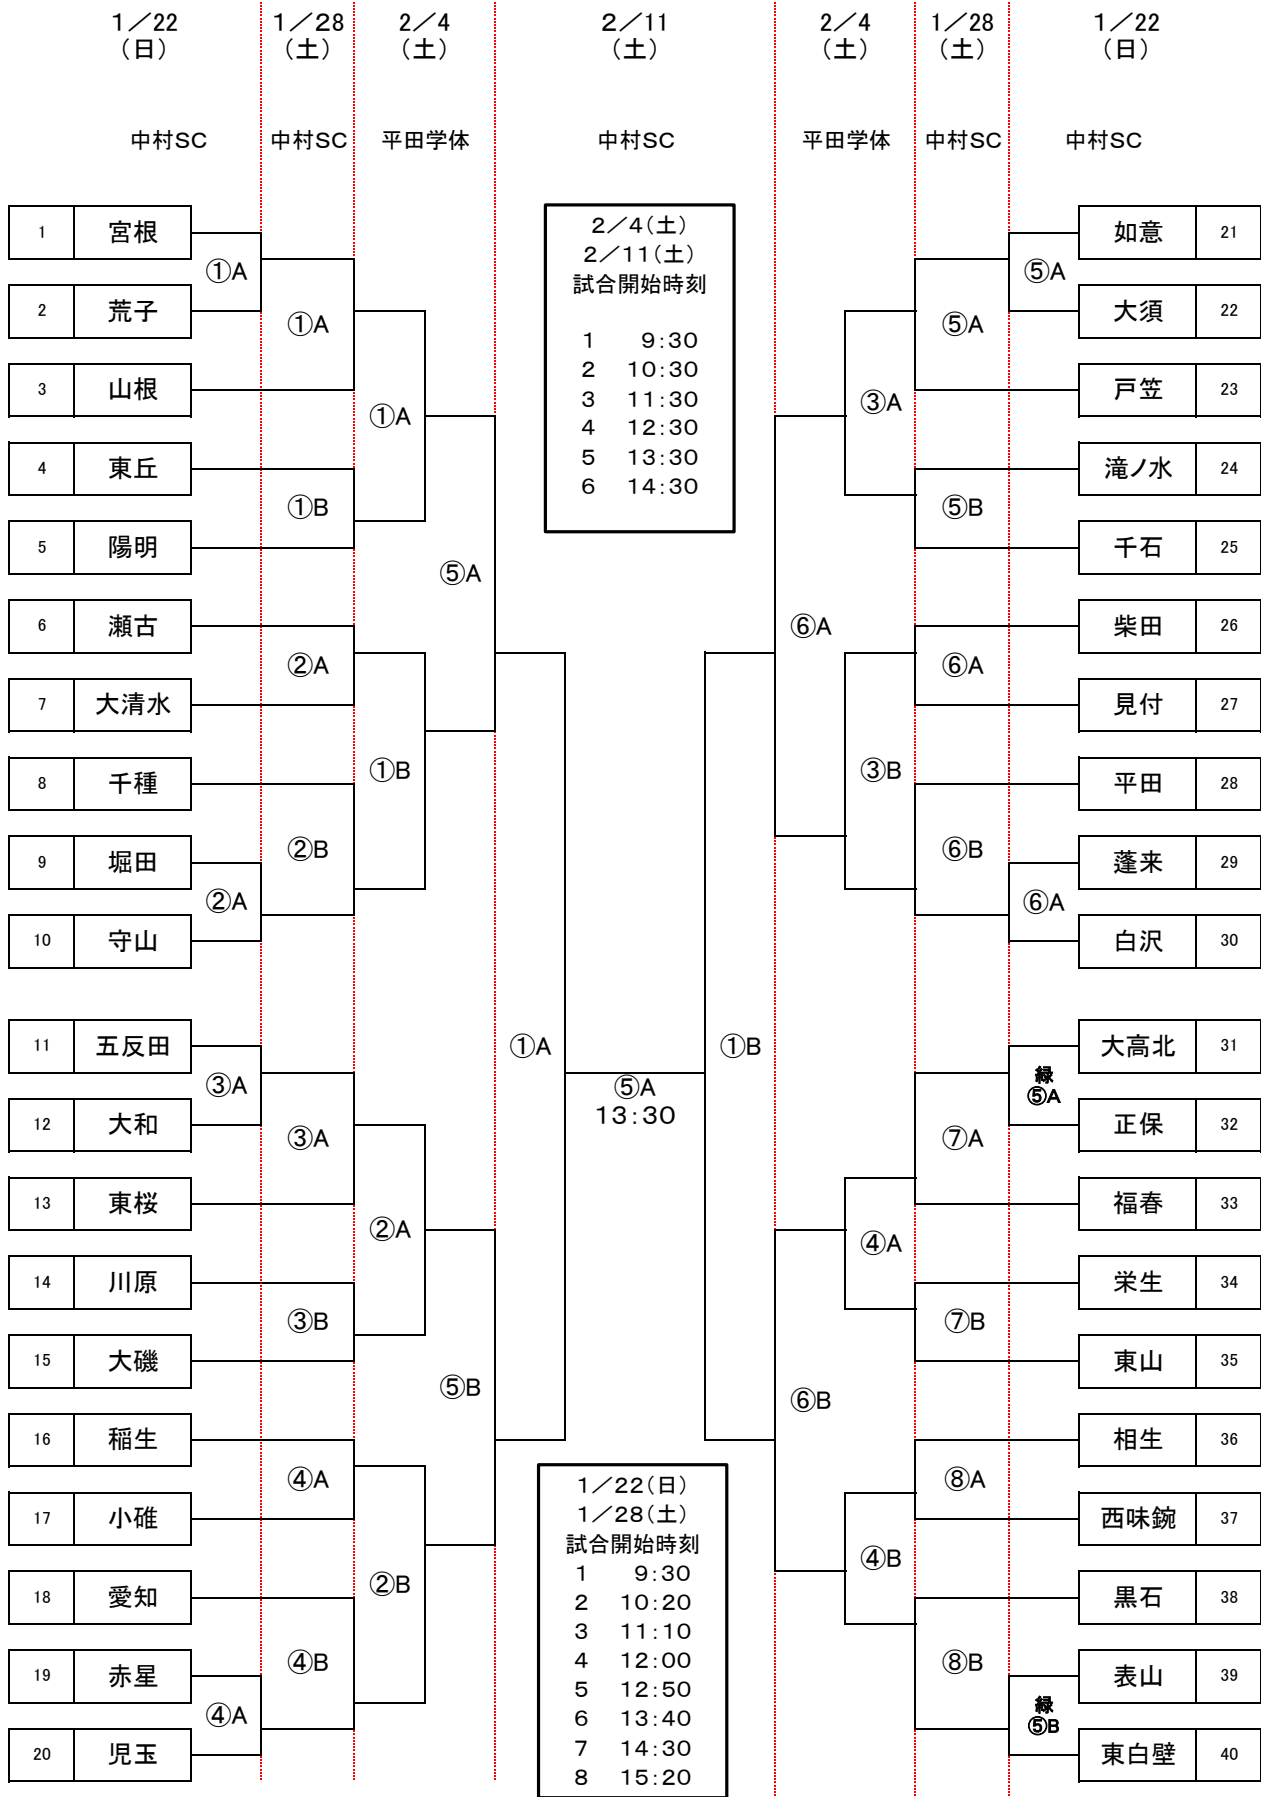

第58回 市民スポーツ祭 小学校の部 ミニバスケットボール大会 女子Aブロック組み合わせ

第58回 市民スポーツ祭 小学校の部 ミニバスケットボール大会 女子Bブロック組み合わせ 訂正版

第58回 市民スポーツ祭 小学校の部 ミニバスケットボール大会 女子Cブロック組み合わせ

第58回 市民スポーツ祭 小学校の部 ミニバスケットボール大会 女子Dブロック組み合わせ

第58回 市民スポーツ祭 小学校の部 ミニバスケットボール大会 女子Eブロック組み合わせ

第58回 市民スポーツ祭 小学校の部 ミニバスケットボール大会 女子Fブロック組み合わせ