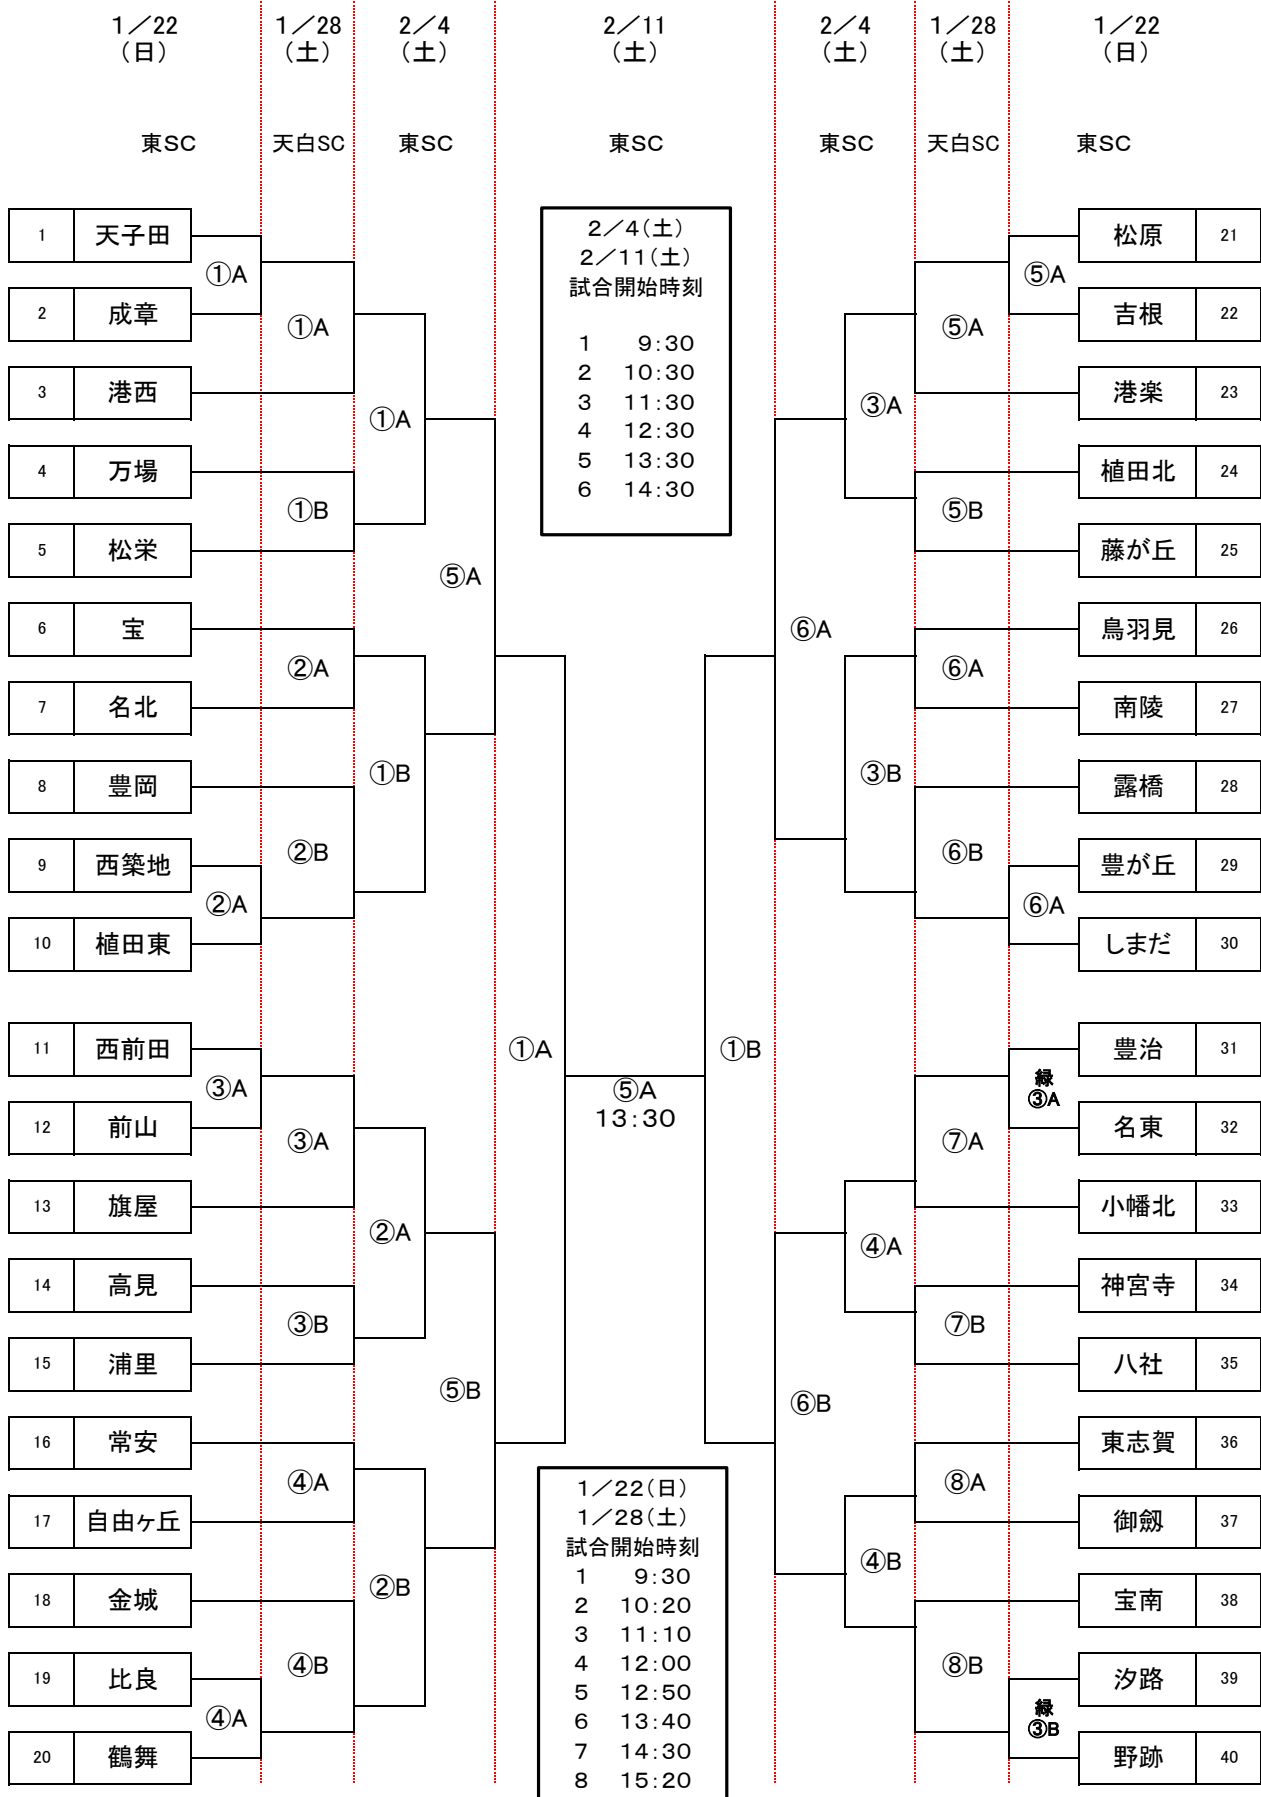

第58回 市民スポーツ祭 小学校の部 ミニバスケットボール大会 女子Aブロック組み合わせ

第58回 市民スポーツ祭 小学校の部 ミニバスケットボール大会 女子Bブロック組み合わせ 訂正版

第58回 市民スポーツ祭 小学校の部 ミニバスケットボール大会 女子Cブロック組み合わせ

第58回 市民スポーツ祭 小学校の部 ミニバスケットボール大会 女子Dブロック組み合わせ

第58回 市民スポーツ祭 小学校の部 ミニバスケットボール大会 女子Eブロック組み合わせ

第58回 市民スポーツ祭 小学校の部 ミニバスケットボール大会 女子Fブロック組み合わせ