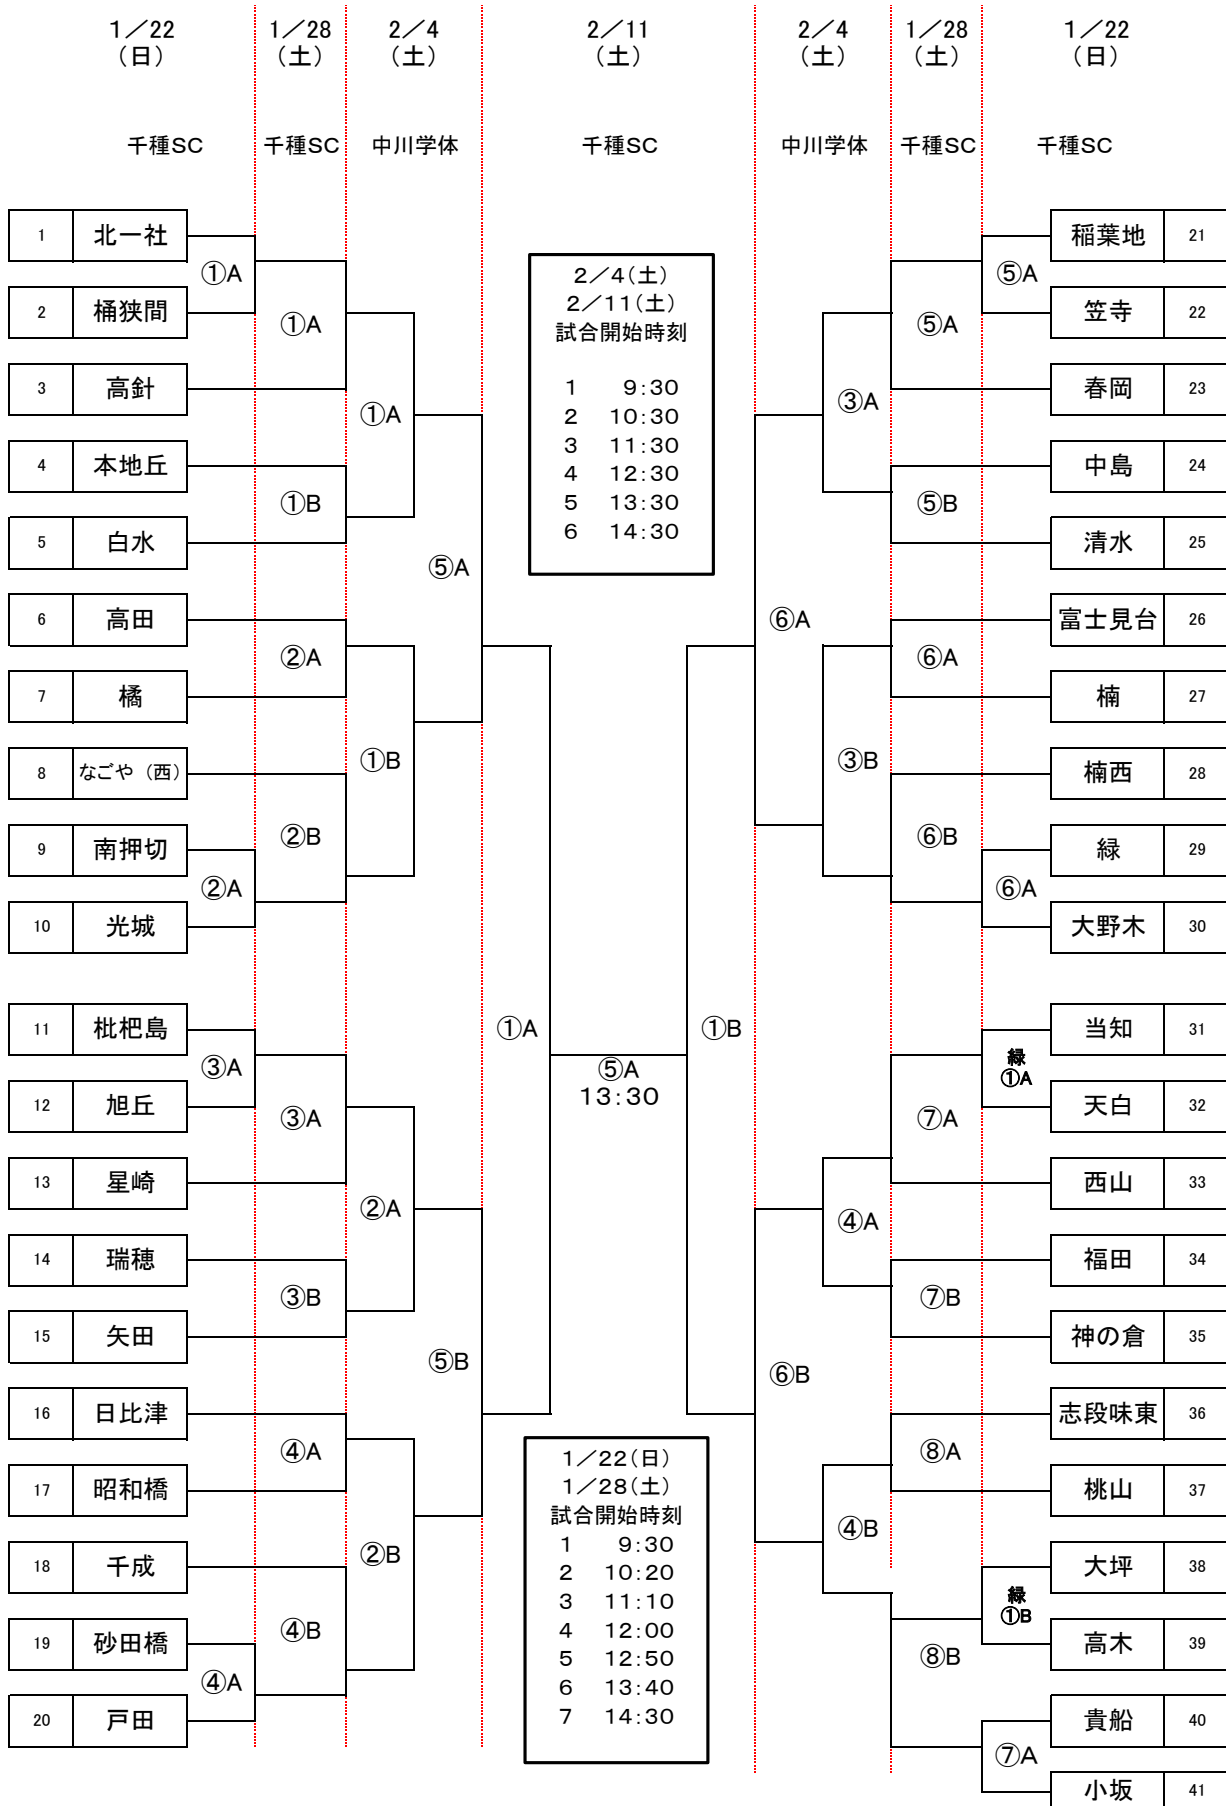

第58回 市民スポーツ祭 小学校の部 ミニバスケットボール大会 女子Aブロック組み合わせ

第58回 市民スポーツ祭 小学校の部 ミニバスケットボール大会 女子Bブロック組み合わせ 訂正版

第58回 市民スポーツ祭 小学校の部 ミニバスケットボール大会 女子Cブロック組み合わせ

第58回 市民スポーツ祭 小学校の部 ミニバスケットボール大会 女子Dブロック組み合わせ

第58回 市民スポーツ祭 小学校の部 ミニバスケットボール大会 女子Eブロック組み合わせ

第58回 市民スポーツ祭 小学校の部 ミニバスケットボール大会 女子Fブロック組み合わせ