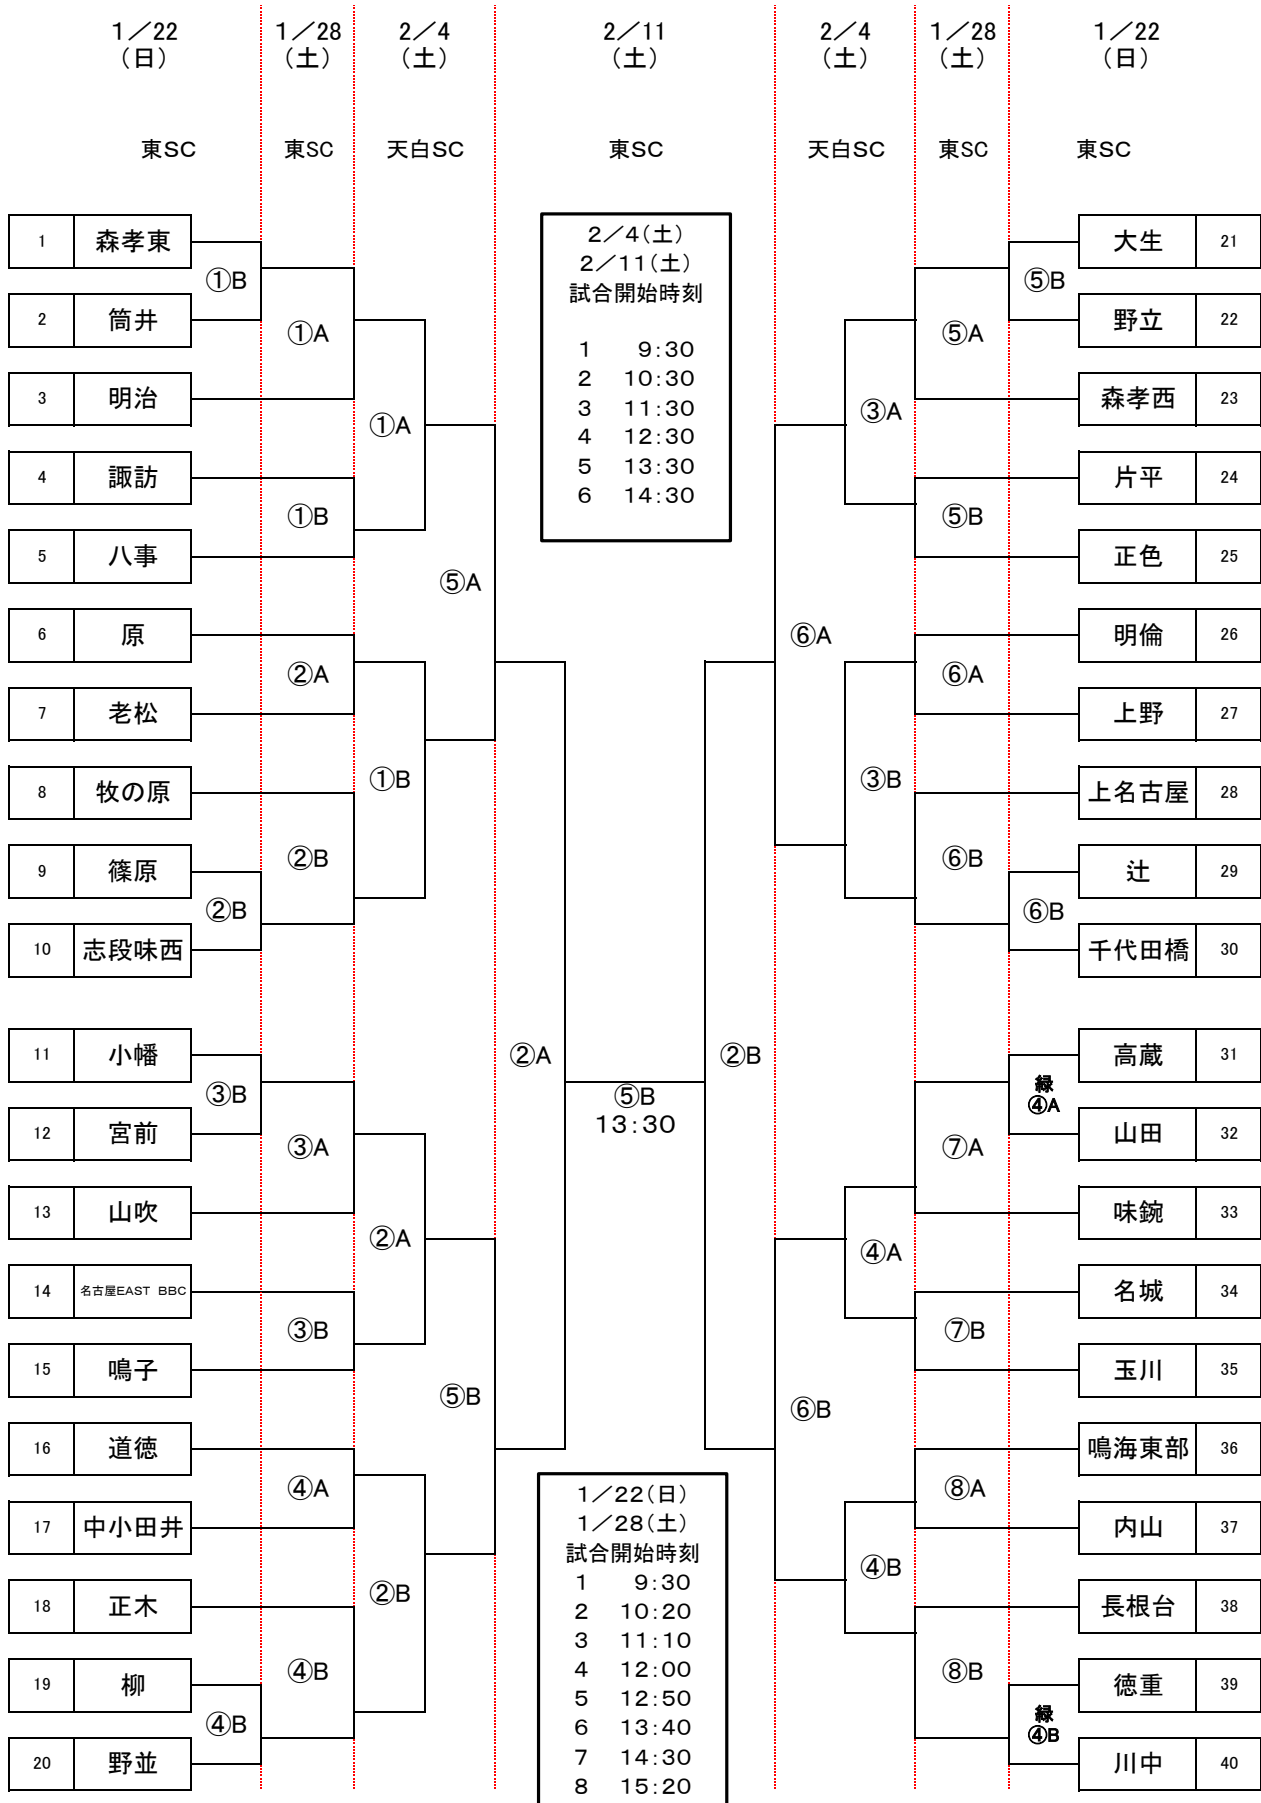

第58回 市民スポーツ祭 小学校の部 ミニバスケットボール大会 女子Aブロック組み合わせ

第58回 市民スポーツ祭 小学校の部 ミニバスケットボール大会 女子Bブロック組み合わせ 訂正版

第58回 市民スポーツ祭 小学校の部 ミニバスケットボール大会 女子Cブロック組み合わせ

第58回 市民スポーツ祭 小学校の部 ミニバスケットボール大会 女子Dブロック組み合わせ

第58回 市民スポーツ祭 小学校の部 ミニバスケットボール大会 女子Eブロック組み合わせ

第58回 市民スポーツ祭 小学校の部 ミニバスケットボール大会 女子Fブロック組み合わせ