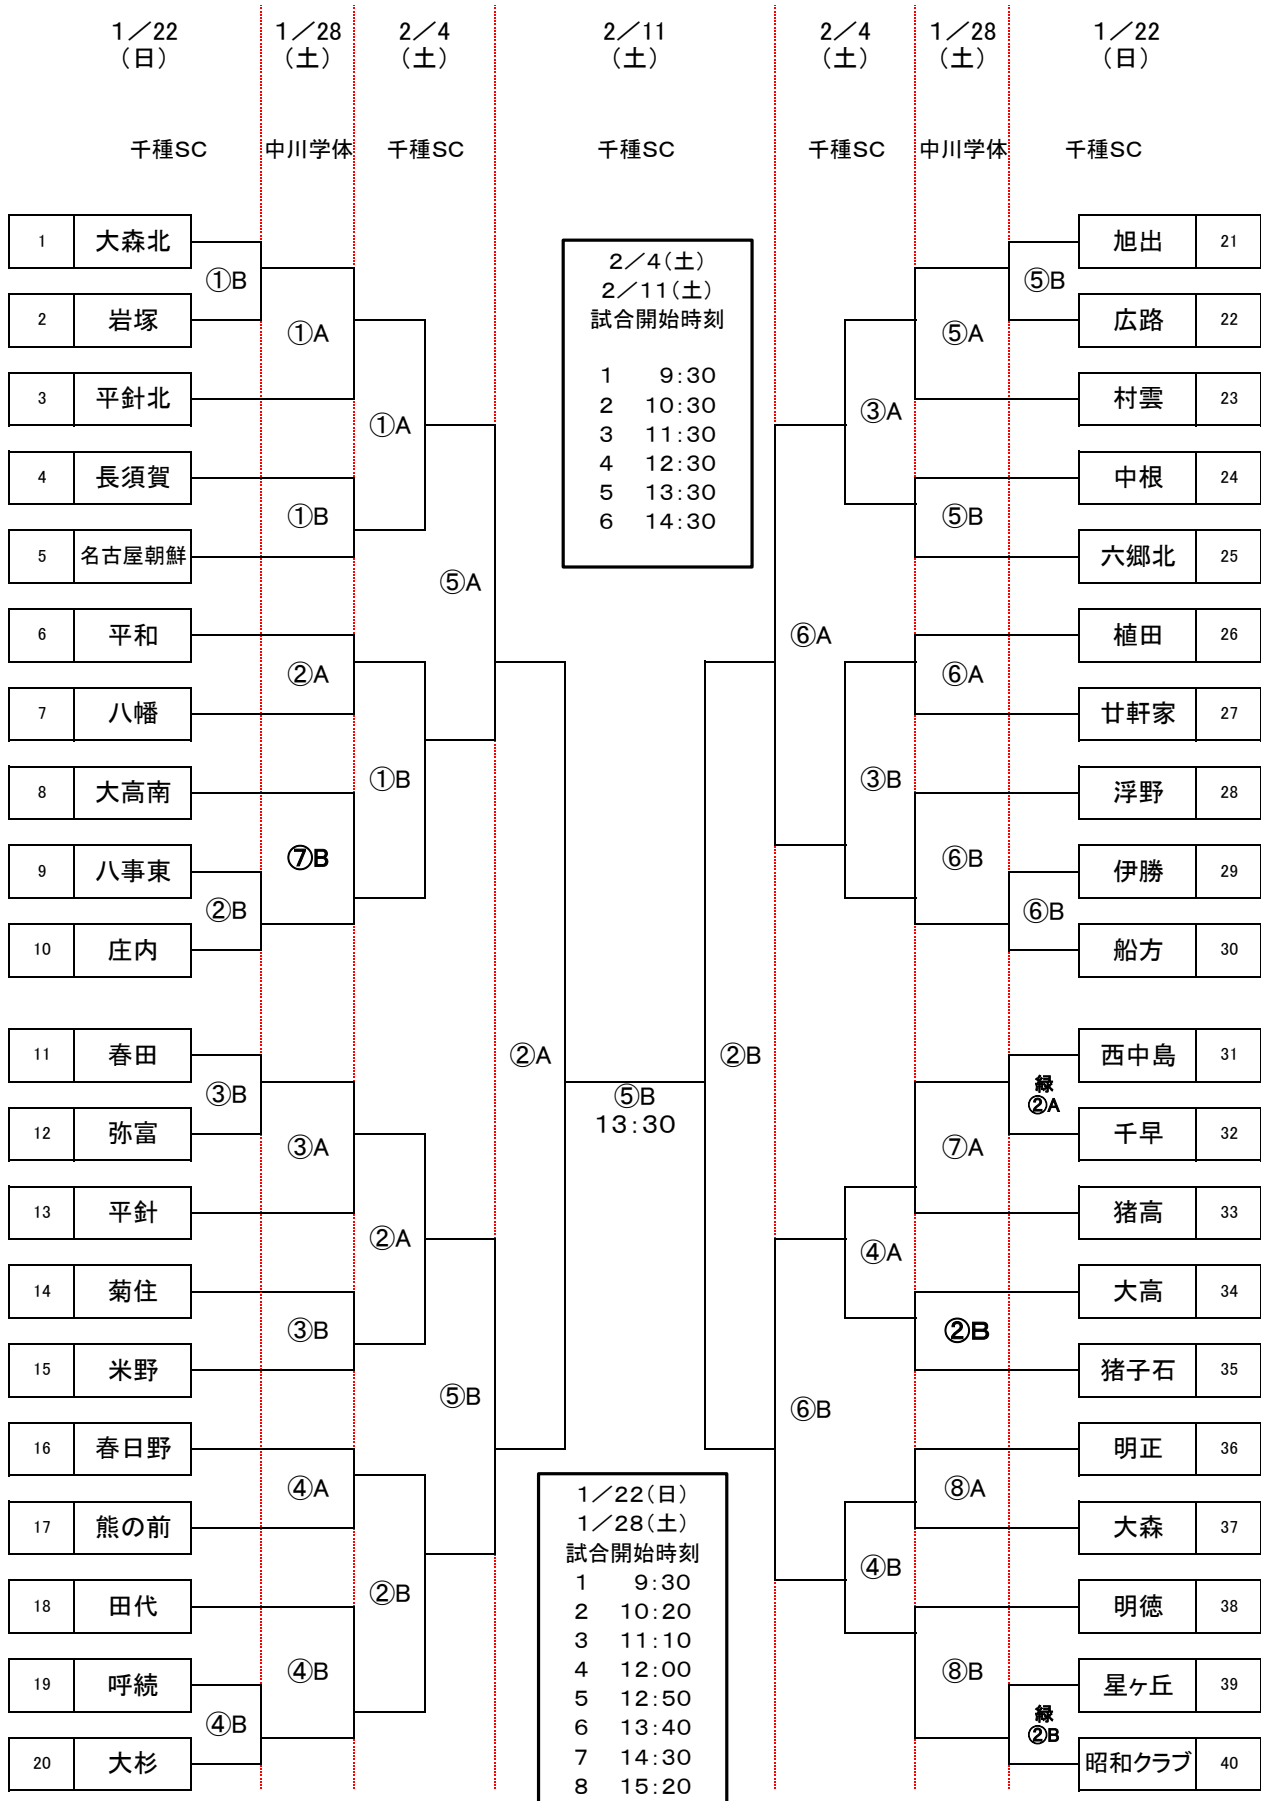

第58回 市民スポーツ祭 小学校の部 ミニバスケットボール大会 女子Aブロック組み合わせ

第58回 市民スポーツ祭 小学校の部 ミニバスケットボール大会 女子Bブロック組み合わせ 訂正版

第58回 市民スポーツ祭 小学校の部 ミニバスケットボール大会 女子Cブロック組み合わせ

第58回 市民スポーツ祭 小学校の部 ミニバスケットボール大会 女子Dブロック組み合わせ

第58回 市民スポーツ祭 小学校の部 ミニバスケットボール大会 女子Eブロック組み合わせ

第58回 市民スポーツ祭 小学校の部 ミニバスケットボール大会 女子Fブロック組み合わせ